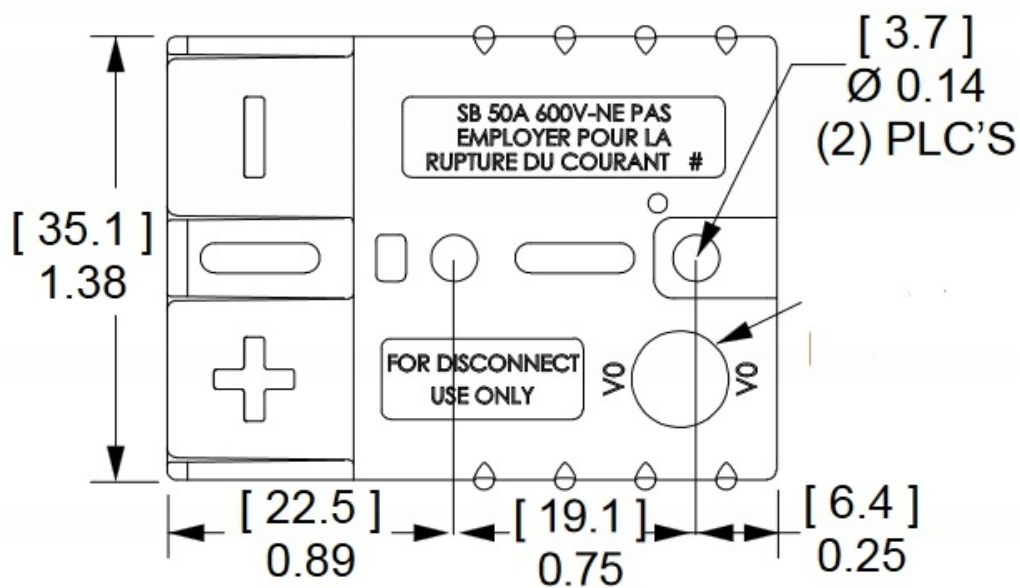

- **Produkcja:** Zamiennik wysokiej jakości
- **Zgodność z dyrektywą:** RoHS, EC

Bottom View

Mated Length