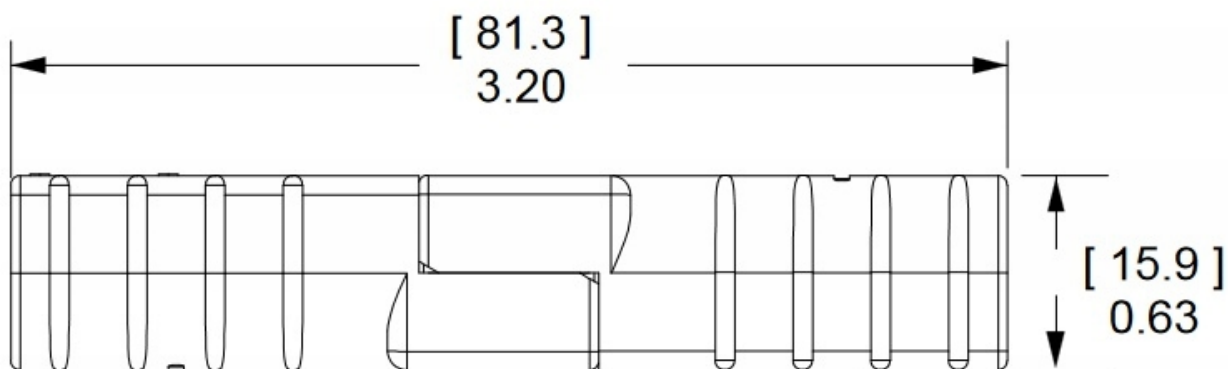

Dane aktualne na dzień: 14-06-2026 00:32

Link do produktu: <https://www.batpol.shop/kostka-zlacze-typ-anderson-sb50a-16mm2-czerwona-p-1395.html>

KOSTKA ZLACZE TYP ANDERSON SB50A 16mm² CZERWONA

Cena brutto	25,00 zł
Cena netto	20,33 zł
Producent części	Inny
Typ samochodu	Samochody osobowe, Samochody dostawcze, Samochody ciężarowe
Jakość części (zgodnie z GVO)	P - zamiennik o jakości porównywalnej do oryginału

Opis produktu

- **Ilość Pinów, styków:** 2 szt.
- **Napięcie Pracy:** 24 V

- **Prąd Znamionowy / Maksymalny:** 50 A / 120A (5 sek.)
- **Styki robocze:** max 16 mm² ; 6 AWG
- **Zakres temperatur pracy:** -40°C- +125°C
- **Materiał obudowy:** poliamid 6.6
- **Produkcja:** Zamiennik wysokiej jakości
- **Zgodność z dyrektywą:** RoHS, EC

Bottom View

Mated Length

Zastosowanie w przemyśle ciężkim, motoryzacyjnym, maszynach budowlanych, wózkach widłowych, źródłach energii.

Złącza łączą się ze sobą, aby kupić 1 KPL wystarczy kupić 2 złącza w tym samym kolorze !