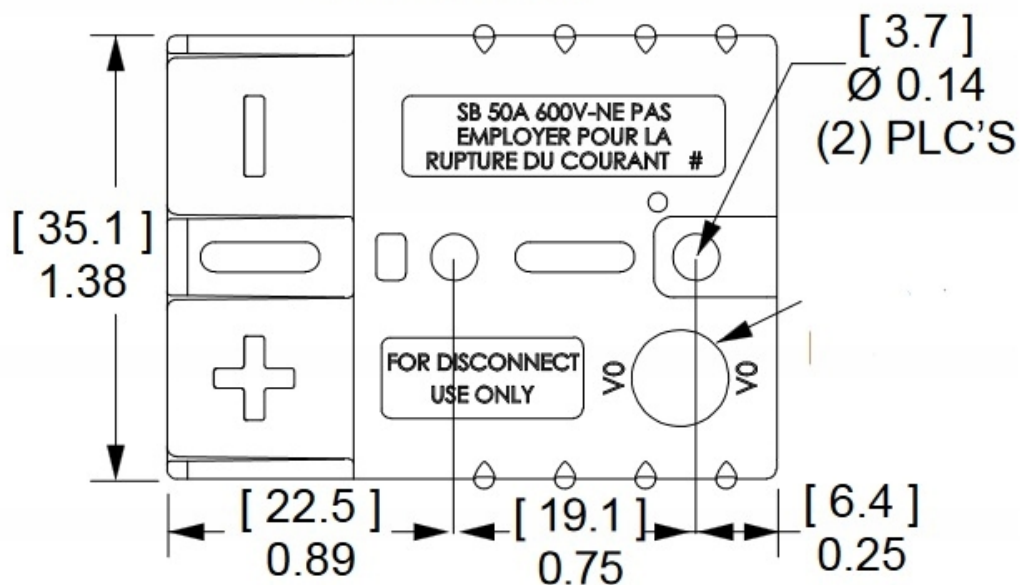

Dane aktualne na dzień: 14-06-2026 00:32

Link do produktu: <https://www.batpol.shop/kostka-zlacze-typ-anderson-sb50a-16mm2-czerwona-p-1395.html>

KOSTKA ZLACZE TYP ANDERSON SB50A 16mm² CZERWONA

Cena brutto	25,00 zł
Cena netto	20,33 zł
Producent części	Inny
Typ samochodu	Samochody osobowe, Samochody dostawcze, Samochody ciężarowe
Jakość części (zgodnie z GVO)	P - zamiennik o jakości porównywalnej do oryginału

Opis produktu

- **Ilość Pinów, styków:** 2 szt.
- **Napięcie Pracy:** 24 V

- **Prąd Znamionowy / Maksymalny:** 50 A / 120A (5 sek.)
- **Styki robocze:** max 16 mm² ; 6 AWG
- **Zakres temperatur pracy:** -40°C- +125°C
- **Materiał obudowy:** poliamid 6.6
- **Produkcja:** Zamiennik wysokiej jakości
- **Zgodność z dyrektywą:** RoHS, EC

Bottom View

Mated Length

Zastosowanie w przemyśle ciężkim, motoryzacyjnym, maszynach budowlanych, wózkach widłowych, źródłach energii.

Złącza łączą się ze sobą, aby kupić 1 KPL wystarczy kupić 2 złącza w tym samym kolorze !