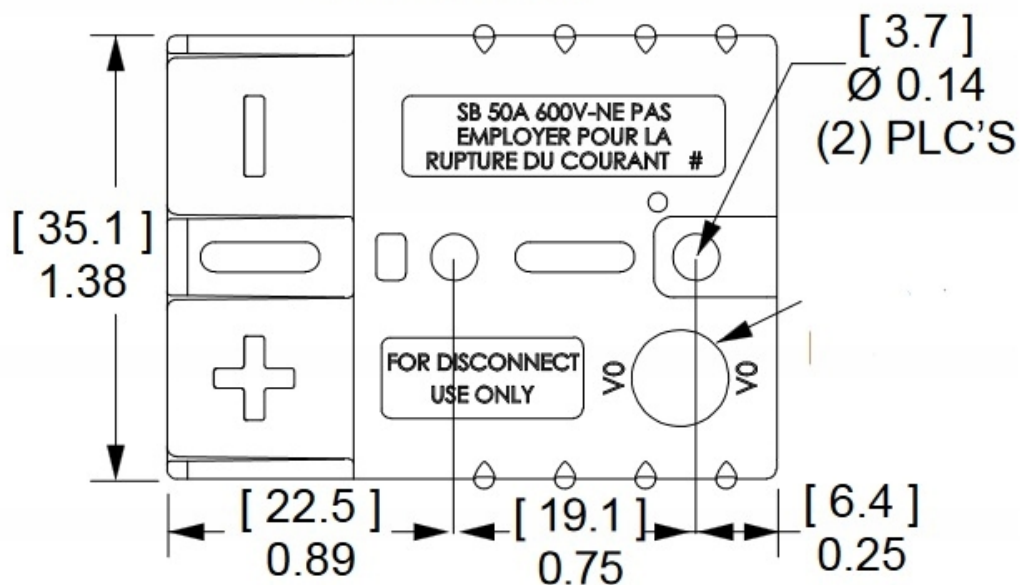

Dane aktualne na dzień: 29-04-2026 15:33

Link do produktu: <https://www.batpol.shop/kostka-zlacze-typ-anderson-sb50a-16mm2-czerwona-p-1395.html>

KOSTKA ZLACZE TYP ANDERSON SB50A 16mm² CZERWONA

Cena brutto	25,00 zł
Cena netto	20,33 zł
Producent części	Inny
Typ samochodu	Samochody osobowe, Samochody dostawcze, Samochody ciężarowe
Jakość części (zgodnie z GVO)	P - zamiennik o jakości porównywalnej do oryginału

Opis produktu

- **Ilość Pinów, styków:** 2 szt.
- **Napięcie Pracy:** 24 V

- **Prąd Znamionowy / Maksymalny:** 50 A / 120A (5 sek.)
- **Styki robocze:** max 16 mm² ; 6 AWG
- **Zakres temperatur pracy:** -40°C- +125°C
- **Materiał obudowy:** poliamid 6.6
- **Produkcja:** Zamiennik wysokiej jakości
- **Zgodność z dyrektywą:** RoHS, EC

Bottom View

Mated Length

Zastosowanie w przemyśle ciężkim, motoryzacyjnym, maszynach budowlanych, wózkach widłowych, źródłach energii.

Złącza łączą się ze sobą, aby kupić 1 KPL wystarczy kupić 2 złącza w tym samym kolorze !