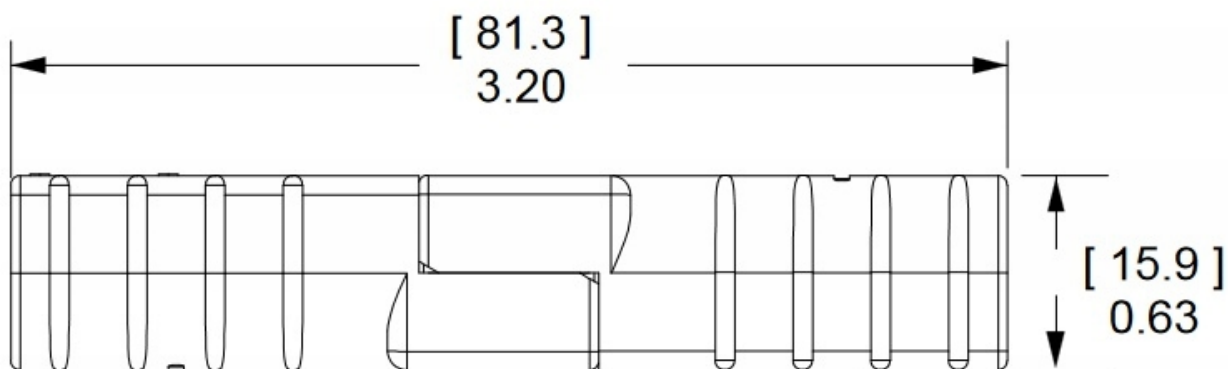

Dane aktualne na dzień: 29-04-2026 15:33

Link do produktu: <https://www.batpol.shop/kostka-zlacze-typ-anderson-sb50a-16mm2-czerwona-p-1395.html>

KOSTKA ZLACZE TYP ANDERSON SB50A 16mm² CZERWONA

Cena brutto	25,00 zł
Cena netto	20,33 zł
Producent części	Inny
Typ samochodu	Samochody osobowe, Samochody dostawcze, Samochody ciężarowe
Jakość części (zgodnie z GVO)	P - zamiennik o jakości porównywalnej do oryginału

Opis produktu

- **Ilość Pinów, styków:** 2 szt.
- **Napięcie Pracy:** 24 V

- **Prąd Znamionowy / Maksymalny:** 50 A / 120A (5 sek.)
- **Styki robocze:** max 16 mm² ; 6 AWG
- **Zakres temperatur pracy:** -40°C- +125°C
- **Materiał obudowy:** poliamid 6.6
- **Produkcja:** Zamiennik wysokiej jakości
- **Zgodność z dyrektywą:** RoHS, EC

Bottom View

Mated Length

Zastosowanie w przemyśle ciężkim, motoryzacyjnym, maszynach budowlanych, wózkach widłowych, źródłach energii.

Złącza łączą się ze sobą, aby kupić 1 KPL wystarczy kupić 2 złącza w tym samym kolorze !