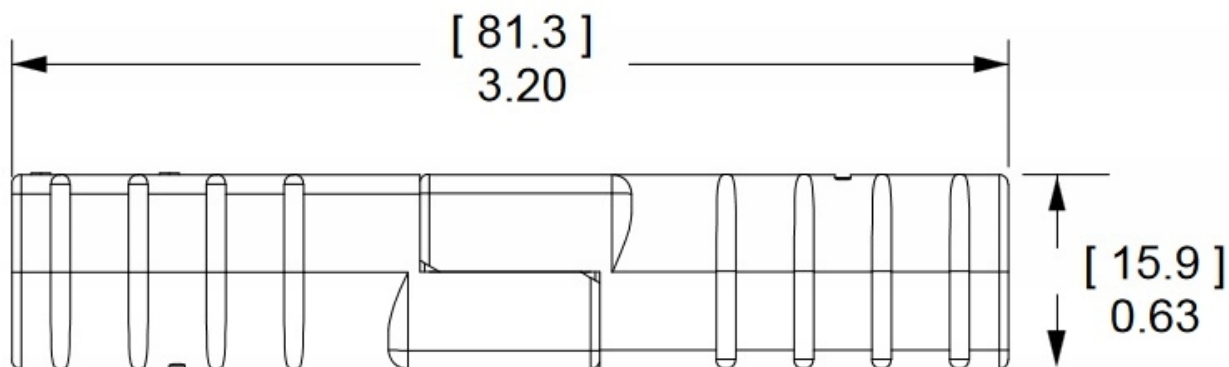

Link do produktu: <https://www.batpol.shop/kostka-zlacze-typ-anderson-sb50a-16mm2-czarny-p-3001.html>

KOSTKA ZLACZE TYP ANDERSON SB50A 16mm² CZARNY

Cena brutto	25,00 zł
Cena netto	20,33 zł
Numer katalogowy	SB50/16MM2
Producent części	Batpol
Typ samochodu	Samochody osobowe, Samochody dostawcze, Samochody ciężarowe
Numer katalogowy części	SB50/16MM2
Jakość części (zgodnie z GVO)	P - zamiennik o jakości porównywalnej do oryginału

Opis produktu

Oferujemy Państwu na tej aukcji

Złącze typ Anderson

- **Ilość Pinów, styków:** 2 szt.
- **Napięcie Pracy:** 48 V
- **Prąd Znamionowy / Maksymalny:** 50 A / 120A (5 sek.)
- **Styki robocze:** max 16 mm² ; 6 AWG
- **Zakres temperatur pracy:** -40°C- +125°C
- **Materiał obudowy:** poliamid 6.6
- **Produkcja:** Zamiennik wysokiej jakości
- **Zgodność z dyrektywą:** RoHS, EC

Bottom View

Mated Length

Zastosowanie w przemyśle ciężkim, motoryzacyjnym, maszynach budowlanych, wózkach widłowych, źródłach energii.

Złącza łączą się ze sobą, aby kupić 1 KPL wystarczy kupić 2 złącza w tym samym kolorze !