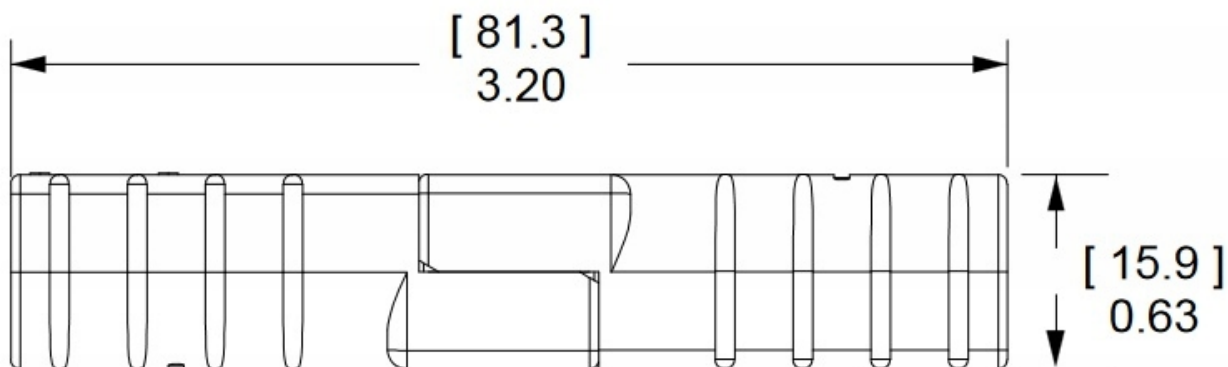

Link do produktu: <https://www.batpol.shop/kostka-zlacze-typ-anderson-sb50a-16mm2-czarny-p-3001.html>

KOSTKA ZLACZE TYP ANDERSON SB50A 16mm² CZARNY

Cena brutto	25,00 zł
Cena netto	20,33 zł
Numer katalogowy	SB50/16MM2
Producent części	Batpol
Typ samochodu	Samochody osobowe, Samochody dostawcze, Samochody ciężarowe
Numer katalogowy części	SB50/16MM2
Jakość części (zgodnie z GVO)	P - zamiennik o jakości porównywalnej do oryginału

Opis produktu

Oferujemy Państwu na tej aukcji

Złącze typ Anderson

- **Ilość Pinów, styków:** 2 szt.
- **Napięcie Pracy:** 48 V
- **Prąd Znamionowy / Maksymalny:** 50 A / 120A (5 sek.)
- **Styki robocze:** max 16 mm² ; 6 AWG
- **Zakres temperatur pracy:** -40°C- +125°C
- **Materiał obudowy:** poliamid 6.6
- **Produkcja:** Zamiennik wysokiej jakości
- **Zgodność z dyrektywą:** RoHS, EC

Bottom View

Mated Length

Zastosowanie w przemyśle ciężkim, motoryzacyjnym, maszynach budowlanych, wózkach widłowych, źródłach energii.

Złącza łączą się ze sobą, aby kupić 1 KPL wystarczy kupić 2 złącza w tym samym kolorze !