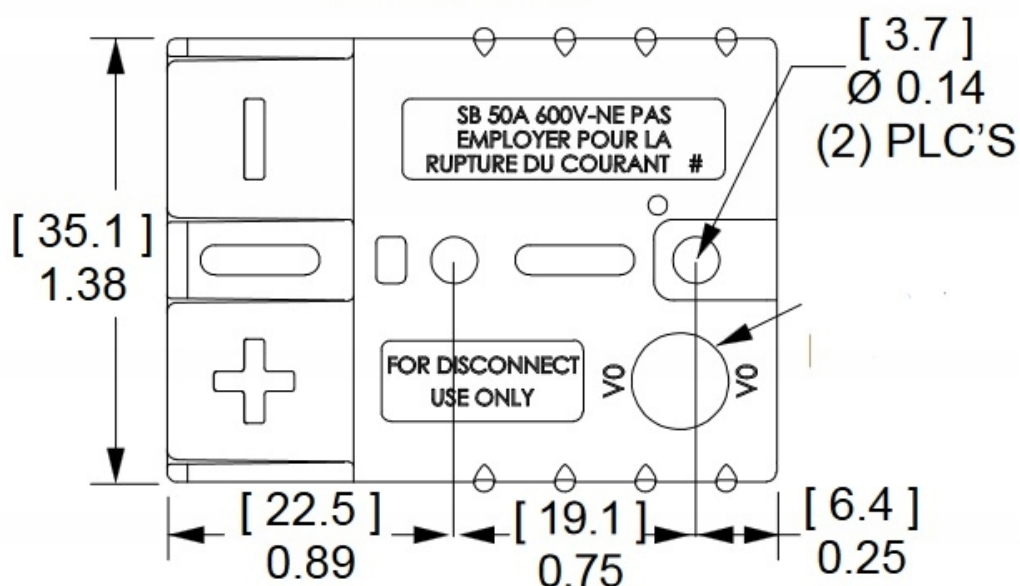

- **Ilość Pinów, styków:** 2 szt.
- **Napięcie Pracy:** 48 V
- **Prąd Znamionowy / Maksymalny:** 50 A / 120A (5 sek.)
- **Styki robocze:** max 16 mm² ; 6 AWG
- **Zakres temperatur pracy:** -40°C- +125°C
- **Materiał obudowy:** poliamid 6.6
- **Produkcja:** Zamiennik wysokiej jakości
- **Zgodność z dyrektywą:** RoHS, EC

Bottom View

Mated Length