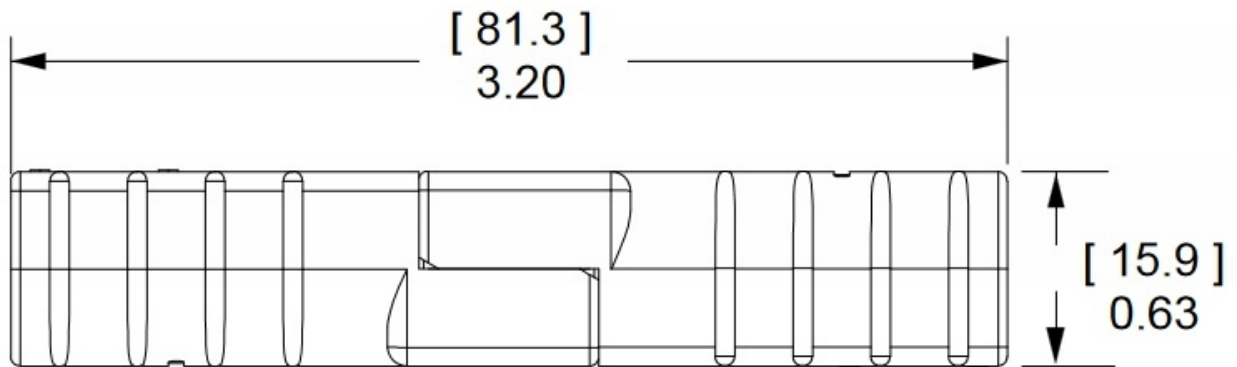

- **Produkcja:** Zamiennik wysokiej jakości
- **Zgodność z dyrektywą:** RoHS, EC

Bottom View

Mated Length