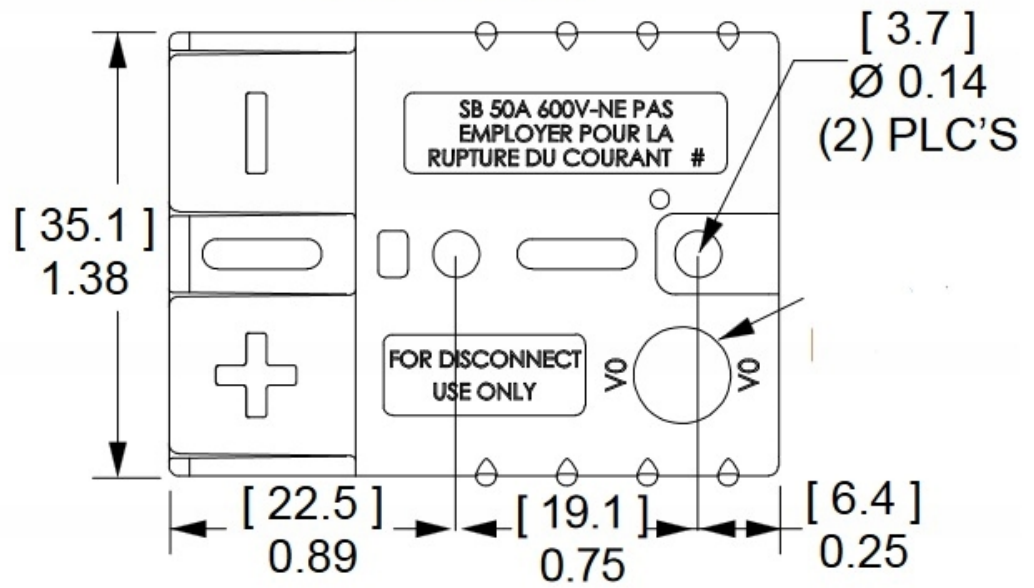

- **Produkcja:** Zamiennik wysokiej jakości
- **Zgodność z dyrektywą:** RoHS, EC

Bottom View

Mated Length