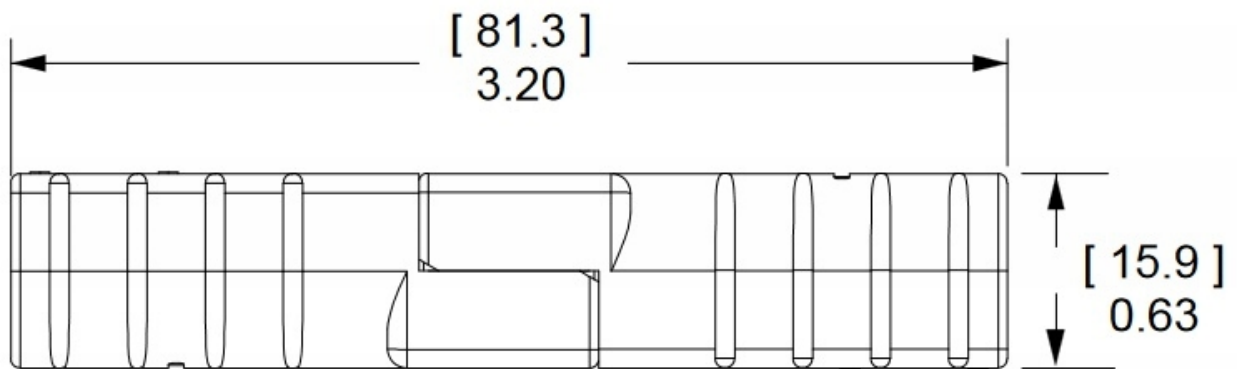

- **Produkcja:** Zamiennik wysokiej jakości
- **Zgodność z dyrektywą:** RoHS, EC

Bottom View

Mated Length