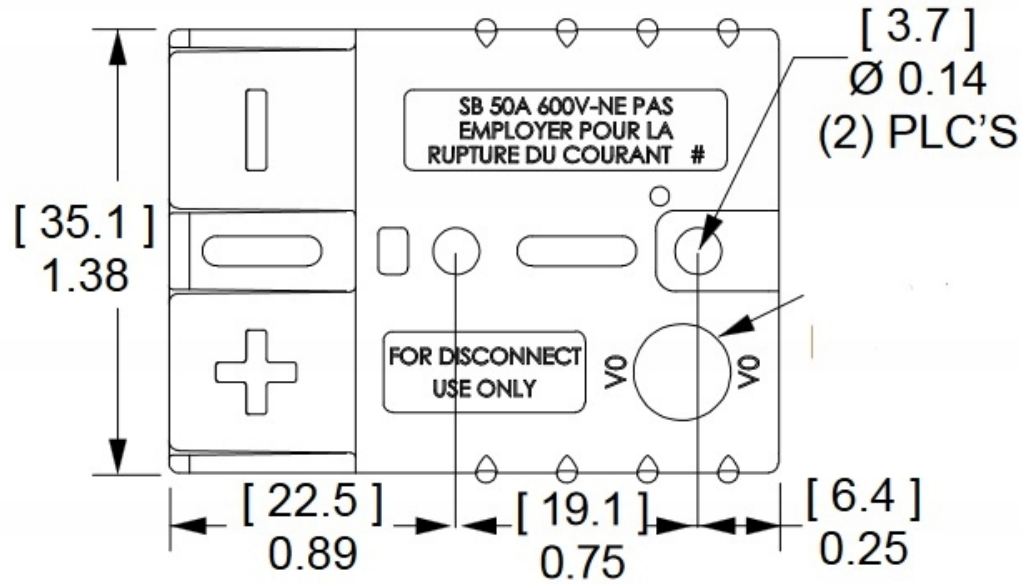

- **Produkcja:** Zamiennik wysokiej jakości
- **Zgodność z dyrektywą:** RoHS, EC

Bottom View

Mated Length