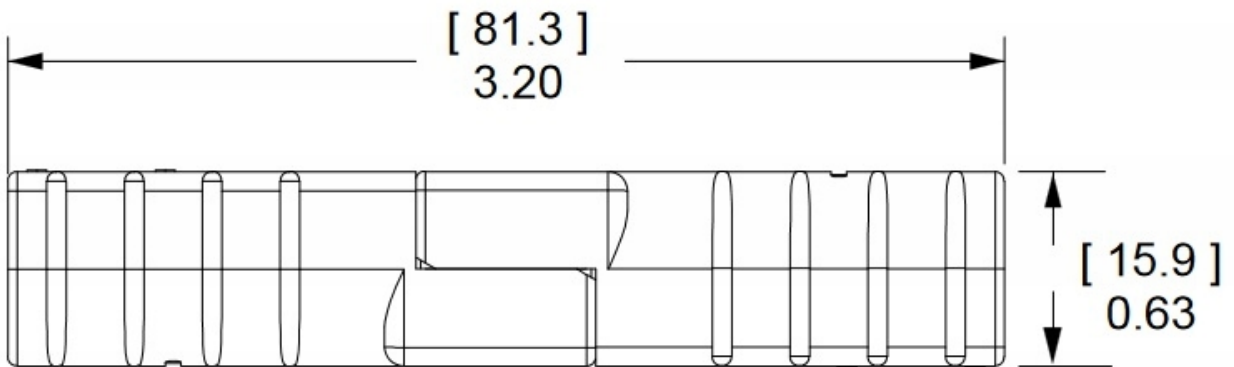

- **Produkcja:** Zamiennik wysokiej jakości
- **Zgodność z dyrektywą:** RoHS, EC

Bottom View

Mated Length