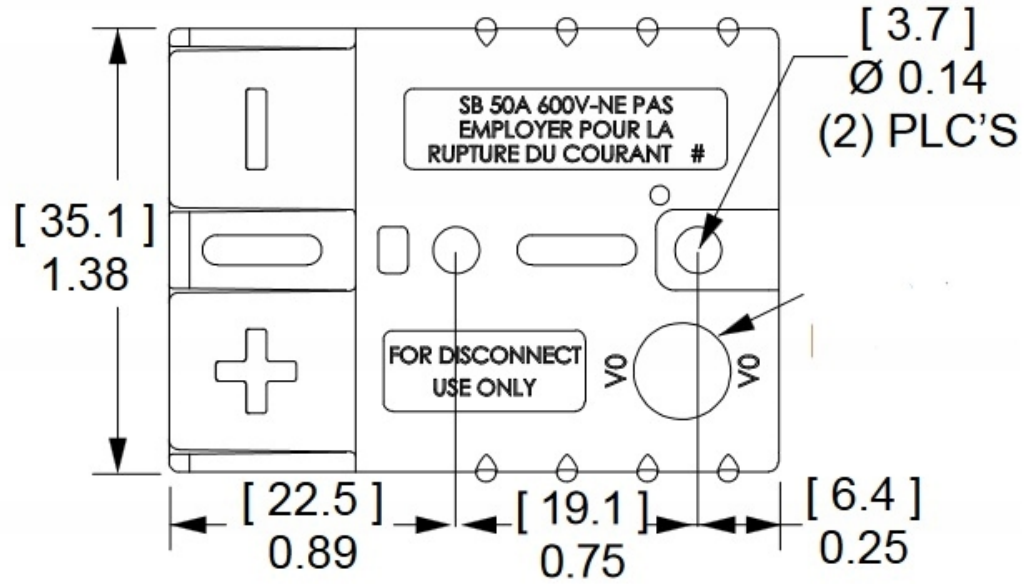

- **Materiał obudowy:** poliamid 6.6
- **Produkcja:** Zamiennik wysokiej jakości
- **Zgodność z dyrektywą:** RoHS, EC

Bottom View

Mated Length