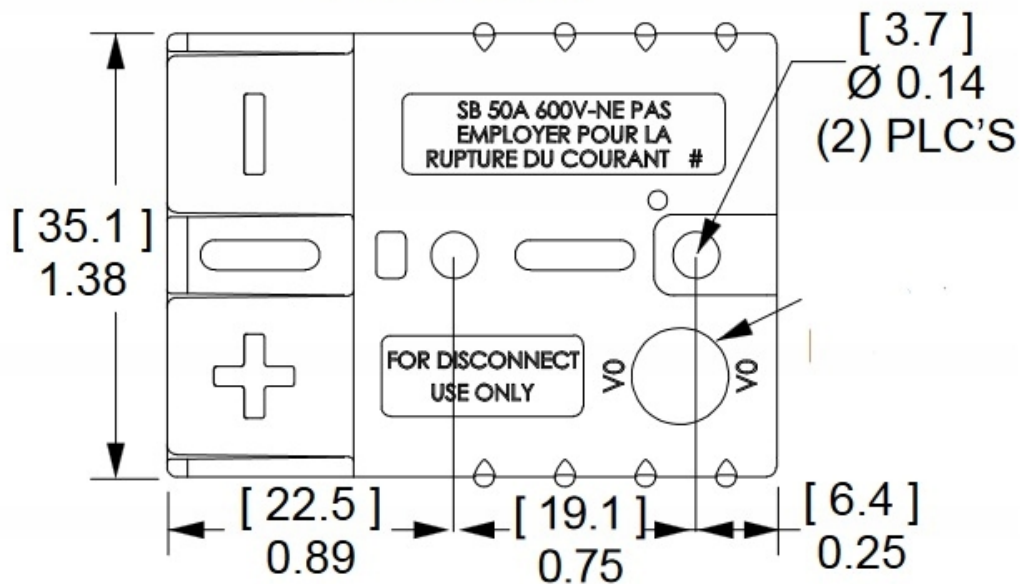

- **Materiał obudowy:** poliamid 6.6
- **Produkcja:** Zamiennik wysokiej jakości
- **Zgodność z dyrektywą:** RoHS, EC

Bottom View

Mated Length