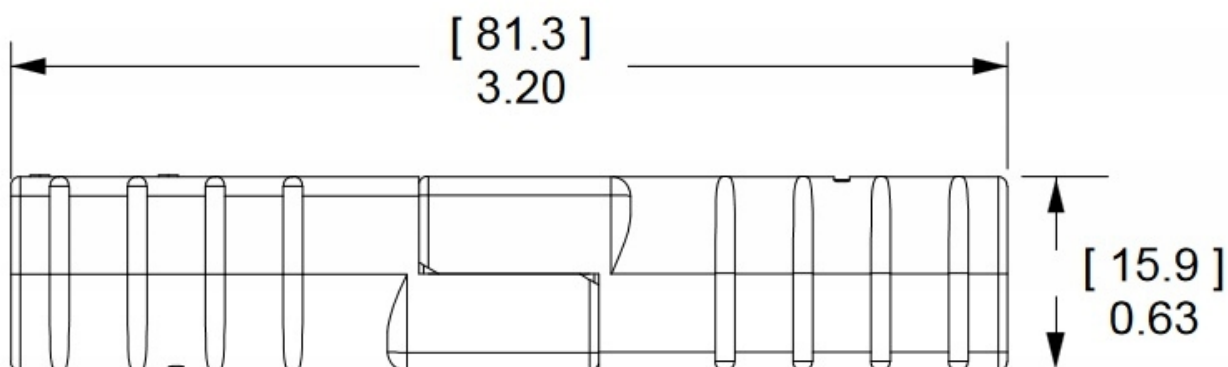

- **Materiał obudowy:** poliamid 6.6
- **Produkcja:** Zamiennik wysokiej jakości
- **Zgodność z dyrektywą:** RoHS, EC

Bottom View

Mated Length