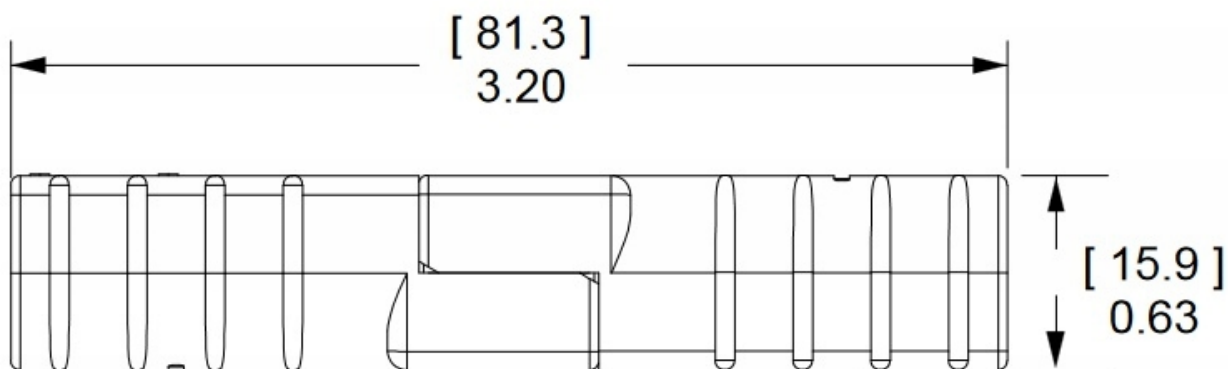

## KOSTKA ZLACZE TYP ANDERSON SB50A 10mm<sup>2</sup> CZERWONA

Cena brutto	<b>25,00 zł</b>
Cena netto	<b>20,33 zł</b>
Producent części	<b>Inny</b>
Typ samochodu	<b>Samochody osobowe, Samochody dostawcze, Samochody ciężarowe</b>
Jakość części (zgodnie z GVO)	<b>P - zamiennik o jakości porównywalnej do oryginału</b>

Opis produktu

- **Ilość Pinów, styków:** 2 szt.
- **Napięcie Pracy:** 24 V

- **Prąd Znamionowy / Maksymalny:** 50 A / 100A ( 5 sek. )
- **Styki robocze:** max 10 mm<sup>2</sup> ; 8 AWG
- **Zakres temperatur pracy:** -40°C- +125°C
- **Materiał obudowy:** poliamid 6.6
- **Produkcja:** Zamiennik wysokiej jakości
- **Zgodność z dyrektywą:** RoHS, EC