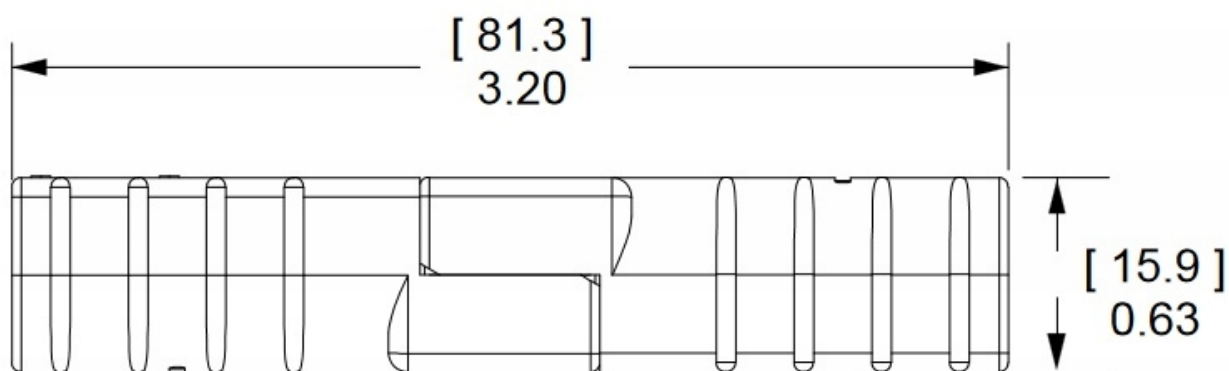

- **Prąd Znamionowy / Maksymalny:** 50 A / 100A (5 sek.)
- **Styki robocze:** max 10 mm² ; 8 AWG
- **Zakres temperatur pracy:** -40°C- +125°C
- **Materiał obudowy:** poliamid 6.6
- **Produkcja:** Zamiennik wysokiej jakości
- **Zgodność z dyrektywą:** RoHS, EC

Bottom View

Mated Length