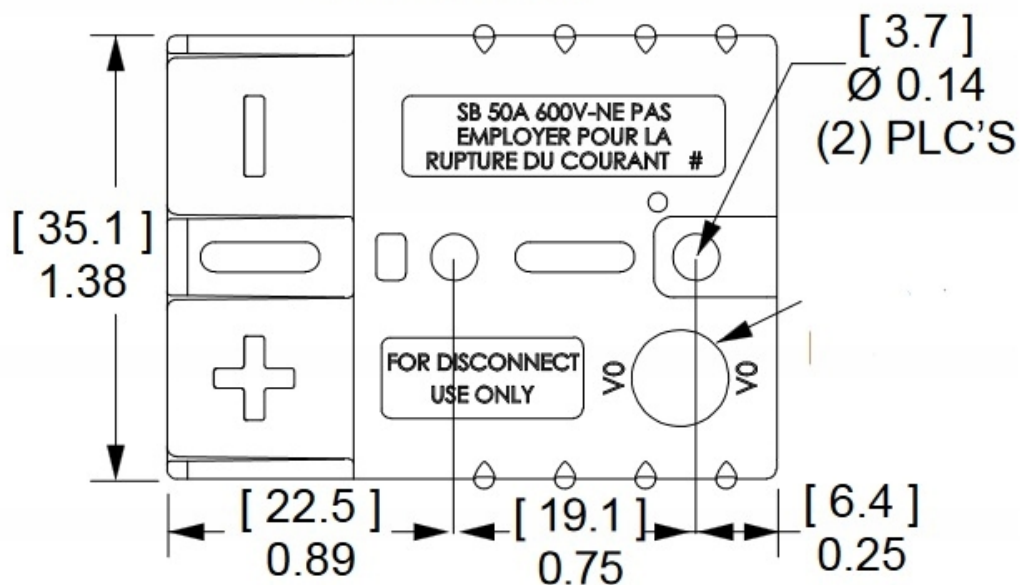

Dane aktualne na dzień: 08-07-2026 21:15

Link do produktu: <https://www.batpol.shop/kostka-zlacze-typ-anderson-sb50a-10mm2-czerwona-p-1394.html>

KOSTKA ZLACZE TYP ANDERSON SB50A 10mm² CZERWONA

Cena brutto	25,00 zł
Cena netto	20,33 zł
Producent części	Inny
Typ samochodu	Samochody osobowe, Samochody dostawcze, Samochody ciężarowe
Jakość części (zgodnie z GVO)	P - zamiennik o jakości porównywalnej do oryginału

Opis produktu

- **Ilość Pinów, styków:** 2 szt.
- **Napięcie Pracy:** 24 V

- **Prąd Znamionowy / Maksymalny:** 50 A / 100A (5 sek.)
- **Styki robocze:** max 10 mm² ; 8 AWG
- **Zakres temperatur pracy:** -40°C- +125°C
- **Materiał obudowy:** poliamid 6.6
- **Produkcja:** Zamiennik wysokiej jakości
- **Zgodność z dyrektywą:** RoHS, EC

Bottom View

Mated Length

Zastosowanie w przemyśle ciężkim, motoryzacyjnym, maszynach budowlanych, wózkach widłowych, źródłach energii.

Złącza łączą się ze sobą, aby kupić 1 KPL wystarczy kupić 2 złącza w tym samym kolorze !