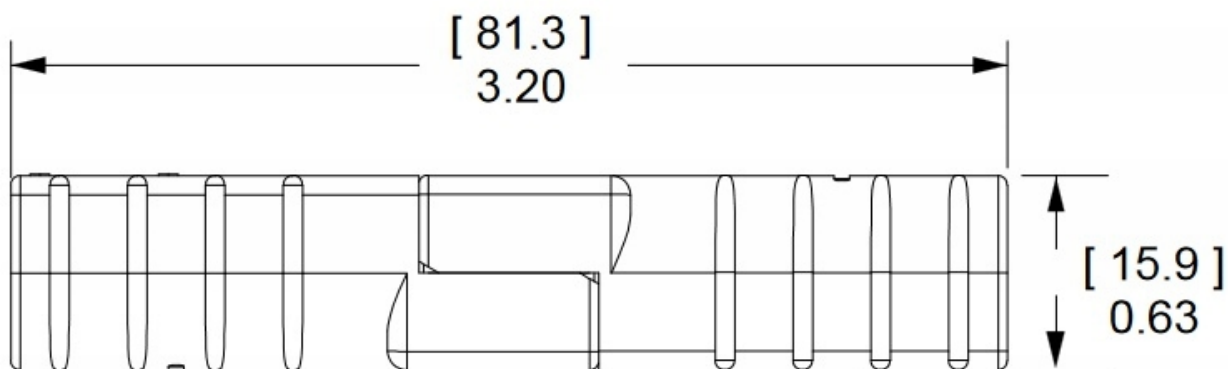

Dane aktualne na dzień: 08-07-2026 21:15

Link do produktu: <https://www.batpol.shop/kostka-zlacze-typ-anderson-sb50a-10mm2-czerwona-p-1394.html>

KOSTKA ZLACZE TYP ANDERSON SB50A 10mm² CZERWONA

Cena brutto	25,00 zł
Cena netto	20,33 zł
Producent części	Inny
Typ samochodu	Samochody osobowe, Samochody dostawcze, Samochody ciężarowe
Jakość części (zgodnie z GVO)	P - zamiennik o jakości porównywalnej do oryginału

Opis produktu

- **Ilość Pinów, styków:** 2 szt.
- **Napięcie Pracy:** 24 V

- **Prąd Znamionowy / Maksymalny:** 50 A / 100A (5 sek.)
- **Styki robocze:** max 10 mm² ; 8 AWG
- **Zakres temperatur pracy:** -40°C- +125°C
- **Materiał obudowy:** poliamid 6.6
- **Produkcja:** Zamiennik wysokiej jakości
- **Zgodność z dyrektywą:** RoHS, EC

Bottom View

Mated Length

Zastosowanie w przemyśle ciężkim, motoryzacyjnym, maszynach budowlanych, wózkach widłowych, źródłach energii.

Złącza łączą się ze sobą, aby kupić 1 KPL wystarczy kupić 2 złącza w tym samym kolorze !