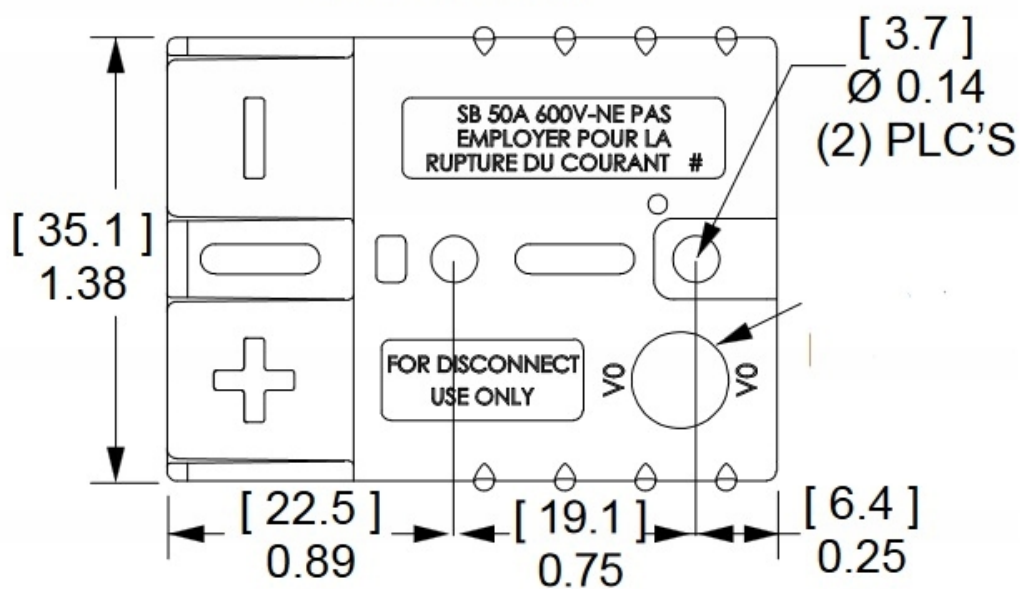

- **Prąd Znamionowy / Maksymalny:** 50 A / 100A (5 sek.)
- **Styki robocze:** max 10 mm² ; 8 AWG
- **Zakres temperatur pracy:** -40°C- +125°C
- **Materiał obudowy:** poliamid 6.6
- **Produkcja:** Zamiennik wysokiej jakości
- **Zgodność z dyrektywą:** RoHS, EC

Bottom View

Mated Length