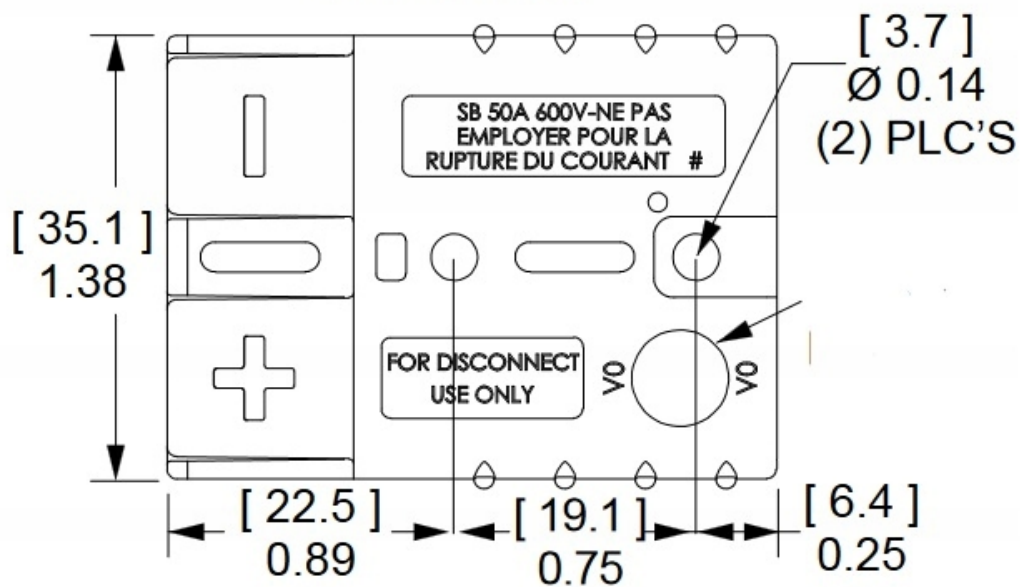

- **Prąd Znamionowy / Maksymalny:** 50 A / 100A (5 sek.)
- **Styki robocze:** max 10 mm² ; 8 AWG
- **Zakres temperatur pracy:** -40°C- +125°C
- **Materiał obudowy:** poliamid 6.6
- **Produkcja:** Zamiennik wysokiej jakości
- **Zgodność z dyrektywą:** RoHS, EC

Bottom View

Mated Length