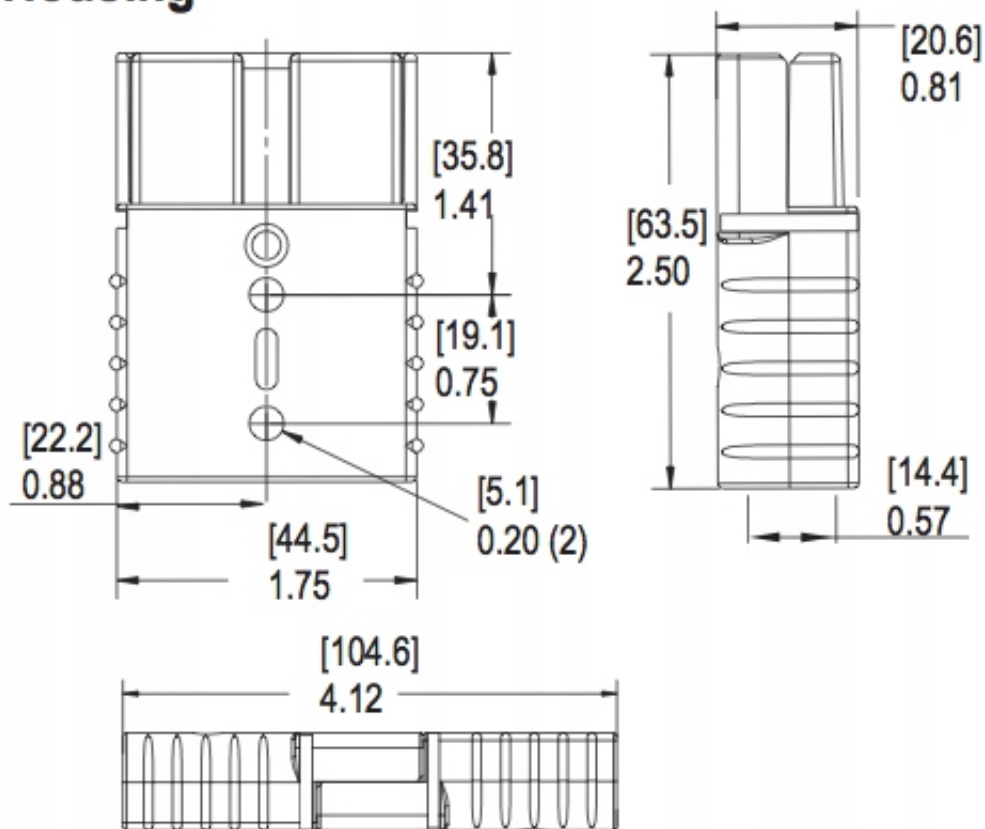

- **Produkcja:** Zamiennik wysokiej jakości
- **Zgodność z dyrektywą:** RoHS, EC

Housing

Zastosowanie w przemyśle ciężkim, motoryzacyjnym, maszynach budowlanych, wózkach widłowych, źródłach energii.

Złącza łączą się ze sobą, aby kupić 1 KPL wystarczy kupić 2 złącza w tym samym kolorze !