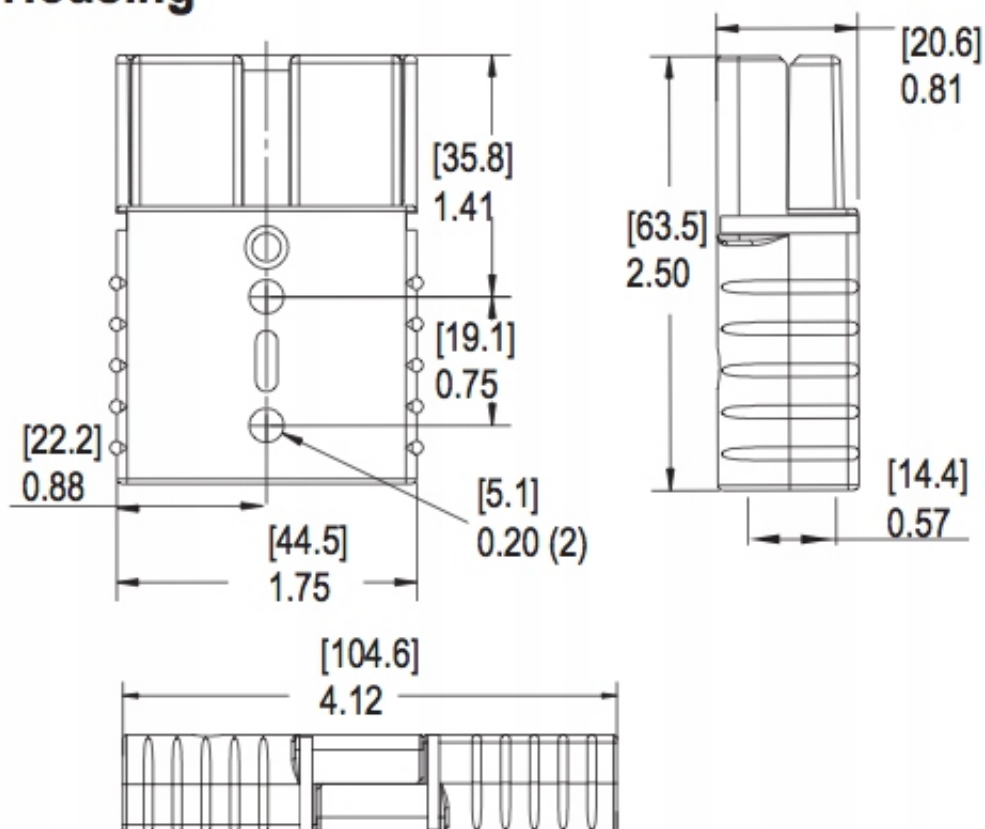

## KOSTKA ZLACZE TYP ANDERSON SB120A 25mm<sup>2</sup> CZERWONA

Cena brutto	<b>30,00 zł</b>
Cena netto	<b>24,39 zł</b>
Producent części	<b>Inny</b>
Typ samochodu	<b>Samochody osobowe, Samochody dostawcze, Samochody ciężarowe</b>
Jakość części (zgodnie z GVO)	<b>P - zamiennik o jakości porównywalnej do oryginału</b>

Opis produktu

- **Ilość Pinów, styków:** 2 szt.
- **Napięcie Pracy:** 24 V

- **Prąd Znamionowy / Maksymalny:** 120A / 240A ( 5 sek. )
- **Styki robocze:** max 22-25 mm<sup>2</sup> ; 4 AWG
- **Zakres temperatur pracy:** -40°C- +125°C
- **Materiał obudowy:** poliamid 6.6
- **Produkcja:** Zamiennej wysokiej jakości
- **Zgodność z dyrektywą:** RoHS, EC