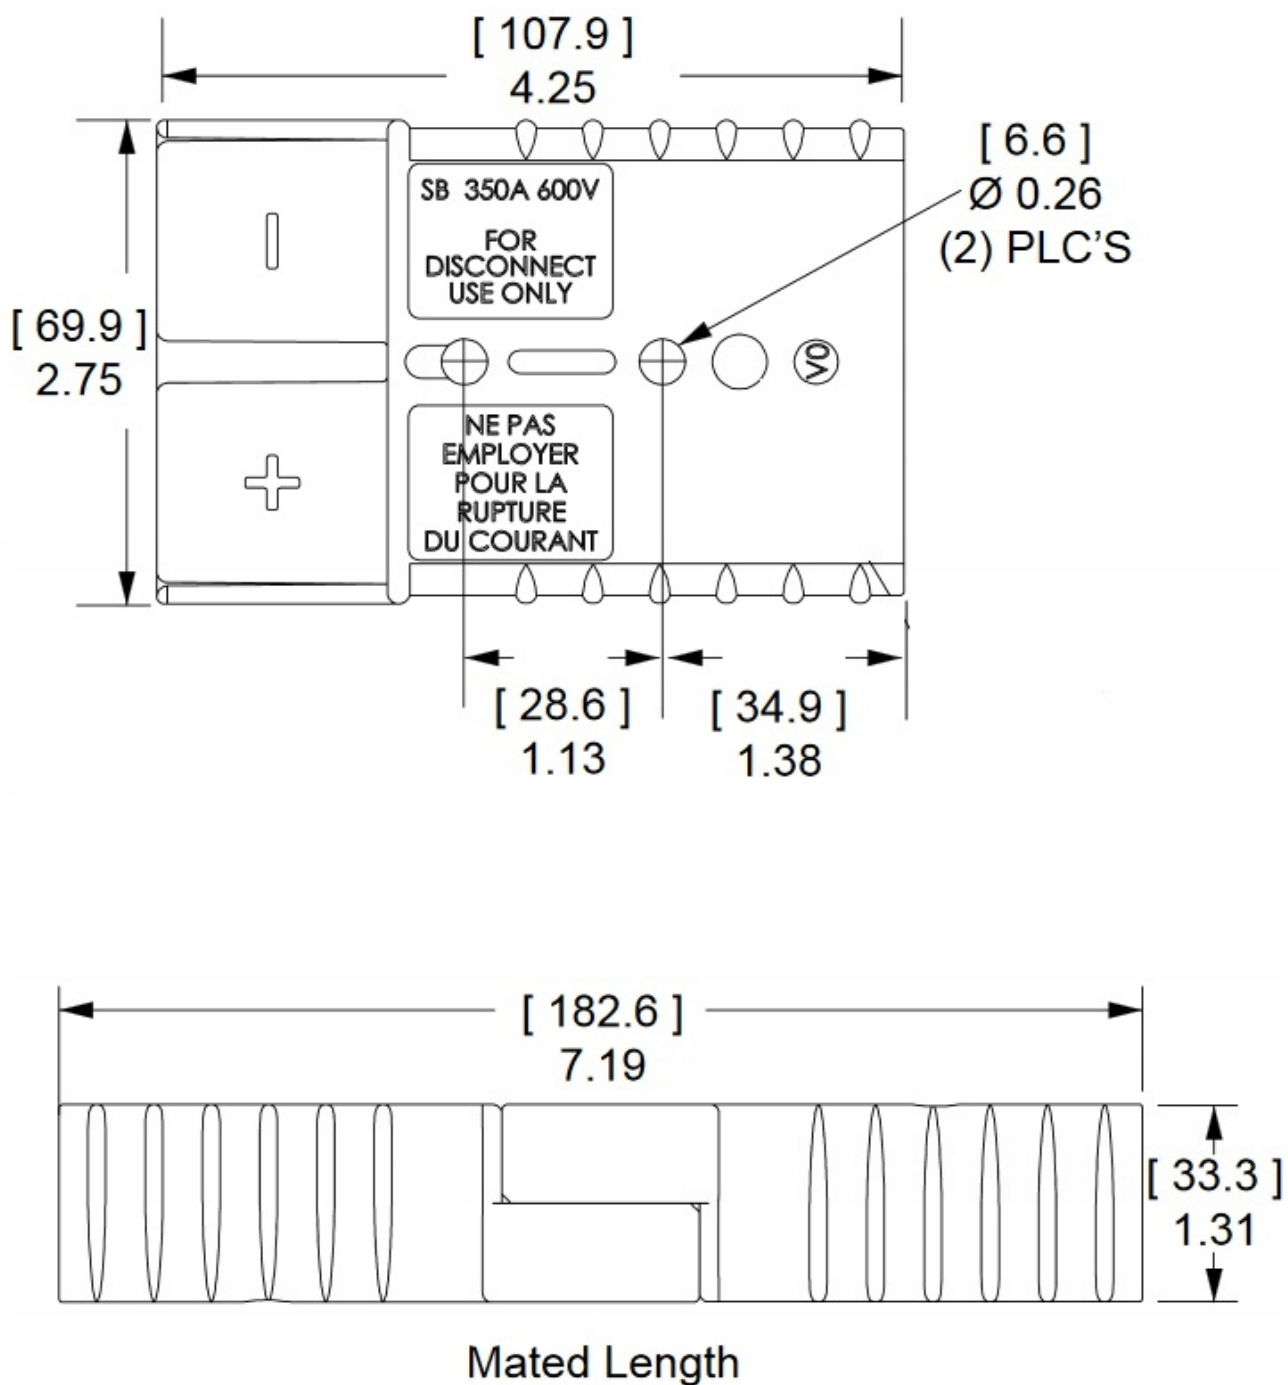

Dane aktualne na dzień: 08-04-2026 03:12

Link do produktu: <https://www.batpol.shop/kostka-zlacze-typ-anderson-an350a-70mm2-czerwona-p-1403.html>

KOSTKA ZLACZE TYP ANDERSON AN350A 70mm² CZERWONA

Cena brutto	69,00 zł
Cena netto	56,10 zł
Producent części	Inny
Typ samochodu	Samochody osobowe, Samochody dostawcze, Samochody ciężarowe
Jakość części (zgodnie z GVO)	P - zamiennik o jakości porównywalnej do oryginału

Opis produktu

- **Ilość Pinów, styków:** 2 szt.
- **Napięcie Pracy:** 24 V

- **Prąd Znamionowy / Maksymalny:** 350A / 450A (5 sek.)
- **Styki robocze:** max 70 mm² ; 0 AWG
- **Zakres temperatur pracy:** -40°C- +125°C
- **Materiał obudowy:** poliamid 6.6
- **Produkcja:** Zamiennik wysokiej jakości
- **Zgodność z dyrektywą:** RoHS, EC

Bottom View

Zastosowanie w przemyśle ciężkim, motoryzacyjnym, maszynach budowlanych, wózkach widłowych, źródłach energii.

Złącza łączą się ze sobą, aby kupić 1 KPL wystarczy kupić 2 złącza w tym samym kolorze !