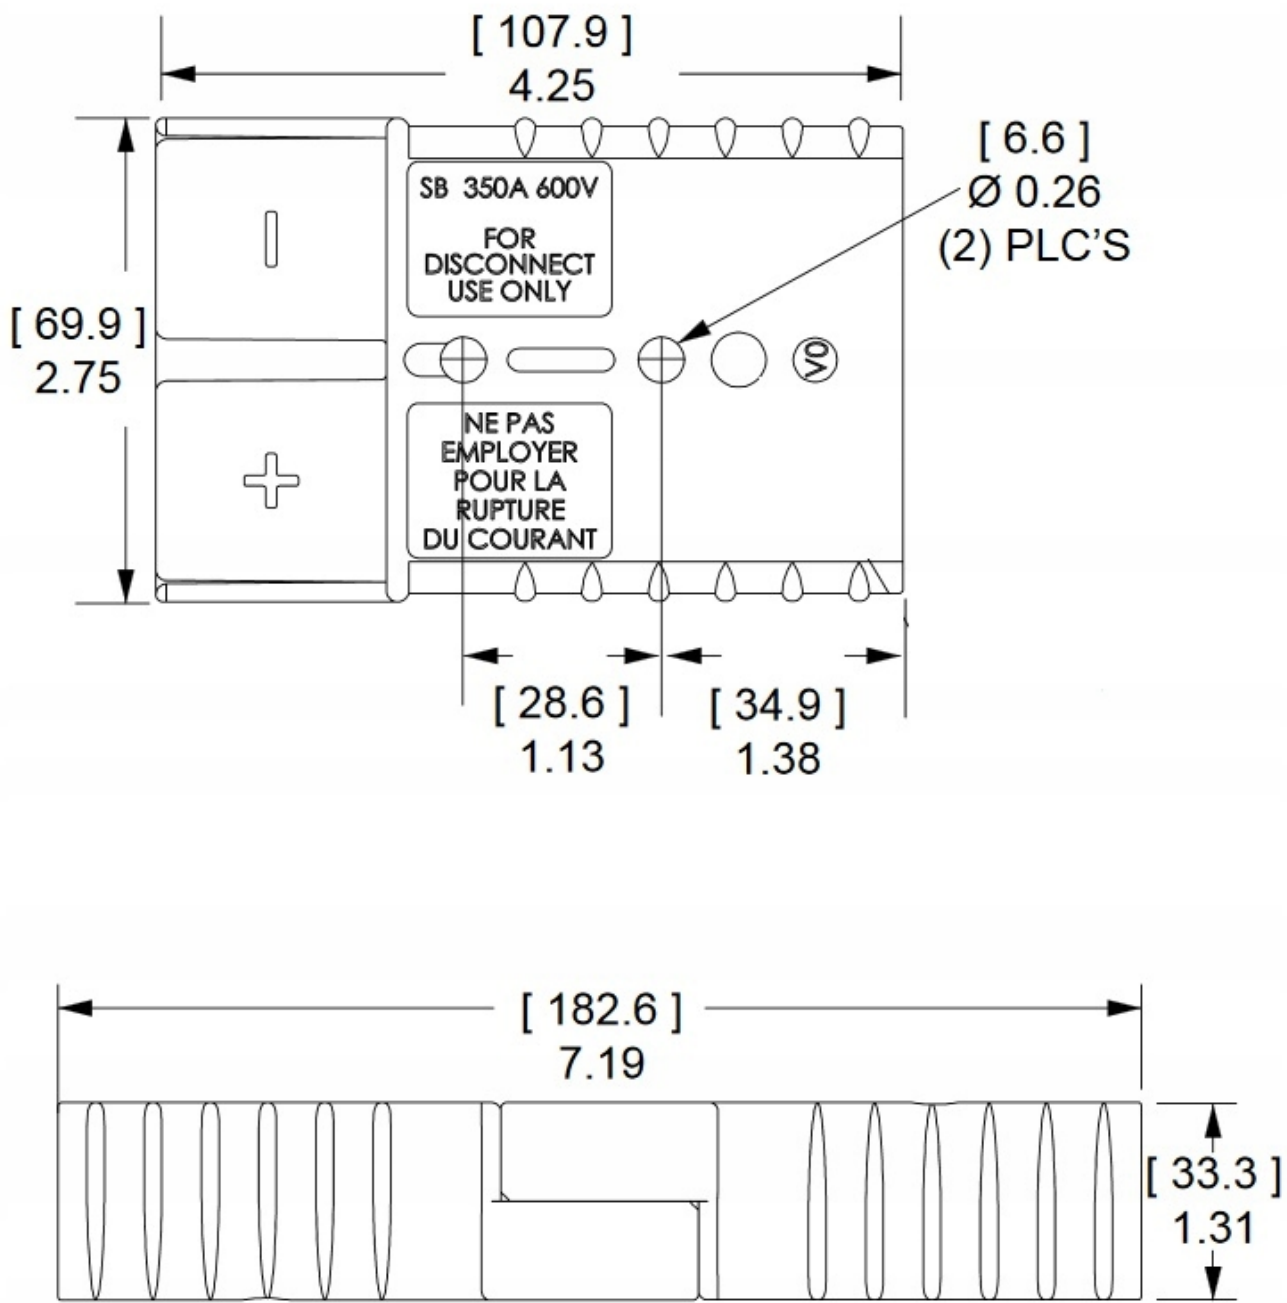

Dane aktualne na dzień: 07-07-2026 05:38

Link do produktu: <https://www.batpol.shop/kostka-zlacze-typ-anderson-an350a-70mm2-czerwona-p-1403.html>

KOSTKA ZLACZE TYP ANDERSON AN350A 70mm² CZERWONA

Cena brutto	69,00 zł
Cena netto	56,10 zł
Producent części	Inny
Typ samochodu	Samochody osobowe, Samochody dostawcze, Samochody ciężarowe
Jakość części (zgodnie z GVO)	P - zamiennik o jakości porównywalnej do oryginału

Opis produktu

- **Ilość Pinów, styków:** 2 szt.
- **Napięcie Pracy:** 24 V

- **Prąd Znamionowy / Maksymalny:** 350A / 450A (5 sek.)
- **Styki robocze:** max 70 mm² ; 0 AWG
- **Zakres temperatur pracy:** -40°C- +125°C
- **Materiał obudowy:** poliamid 6.6
- **Produkcja:** Zamiennik wysokiej jakości
- **Zgodność z dyrektywą:** RoHS, EC

Bottom View

Mated Length

Zastosowanie w przemyśle ciężkim, motoryzacyjnym, maszynach budowlanych, wózkach widłowych, źródłach energii.

Złącza łączą się ze sobą, aby kupić 1 KPL wystarczy kupić 2 złącza w tym samym kolorze !