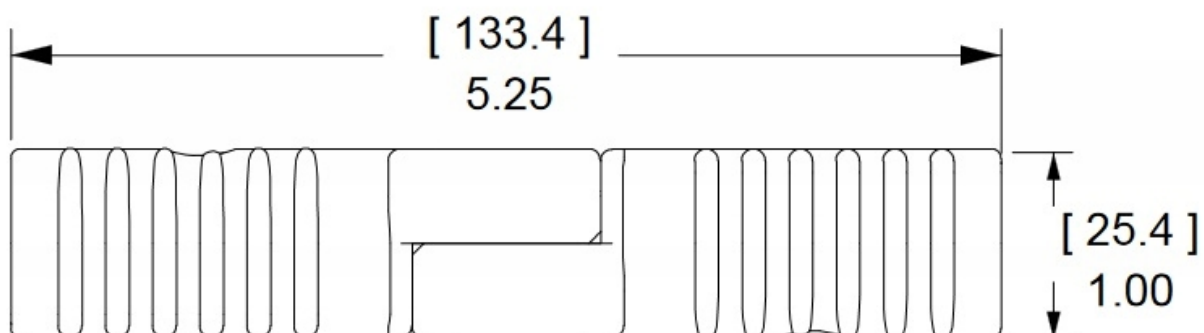

Opis produktu

- **Ilość Pinów, styków:** 2 szt.
- **Napięcie Pracy:** 24 V
- **Prąd Znamionowy / Maksymalny:** 175A / 280A (5 sek.)
- **Styki robocze:** max 70 mm² ; 0 AWG
- **Zakres temperatur pracy:** -40°C- +125°C
- **Materiał obudowy:** poliamid 6.6
- **Produkcja:** Zamiennik wysokiej jakości
- **Zgodność z dyrektywą:** RoHS, EC

Bottom View

Mated Length

Zastosowanie w przemyśle ciężkim, motoryzacyjnym, maszynach budowlanych, wózkach widłowych, źródłach energii.

Złącza łączą się ze sobą, aby kupić 1 KPL wystarczy kupić 2 złącza w tym samym kolorze !