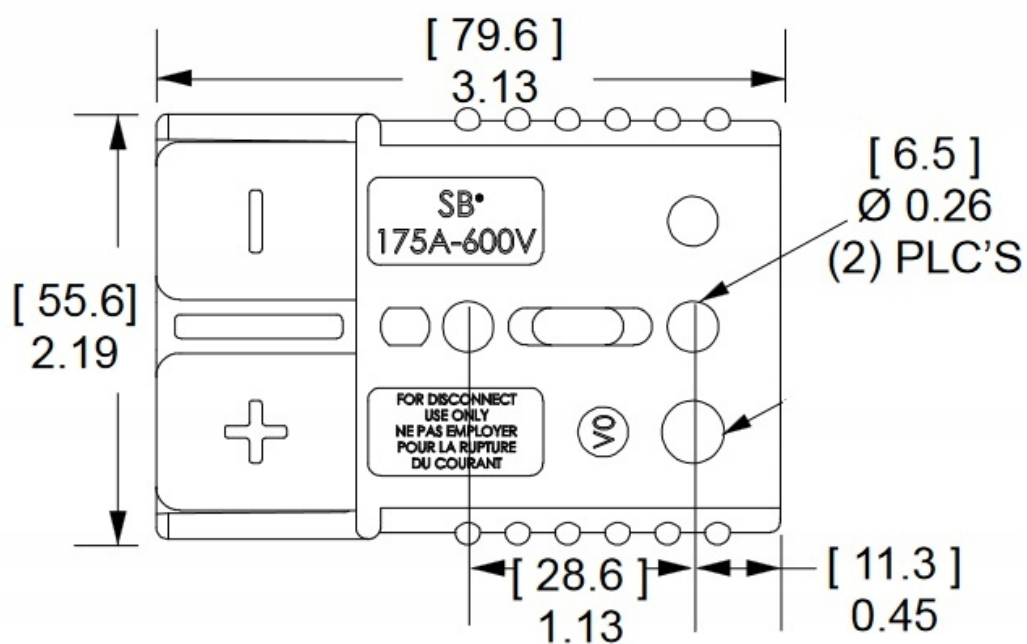

Dane aktualne na dzień: 16-06-2025 01:21

Link do produktu: <https://www.batpol.shop/kostka-zlacze-typ-anderson-an175a-70mm2-czerwona-p-1402.html>

KOSTKA ZLACZE TYP ANDERSON AN175A 70mm2 CZERWONA

Cena brutto	69,00 zł
Cena netto	56,10 zł
Producent części	Inny
Typ samochodu	Samochody osobowe, Samochody dostawcze, Samochody ciężarowe
Jakość części (zgodnie z GVO)	P - zamiennik o jakości porównywalnej do oryginału

Opis produktu

- **Ilość Pinów, styków:** 2 szt.
- **Napięcie Pracy:** 24 V
- **Prąd Znamionowy / Maksymalny:** 175A / 280A (5 sek.)
- **Styki robocze:** max 70 mm² ; 0 AWG
- **Zakres temperatur pracy:** -40°C- +125°C
- **Materiał obudowy:** poliamid 6.6
- **Produkcja:** Zamiennik wysokiej jakości
- **Zgodność z dyrektywą:** RoHS, EC

Bottom View

Mated Length

Zastosowanie w przemyśle ciężkim, motoryzacyjnym, maszynach budowlanych, wózkach widłowych, źródłach energii.

Złącza łączą się ze sobą, aby kupić 1 KPL wystarczy kupić 2 złącza w tym samym kolorze !