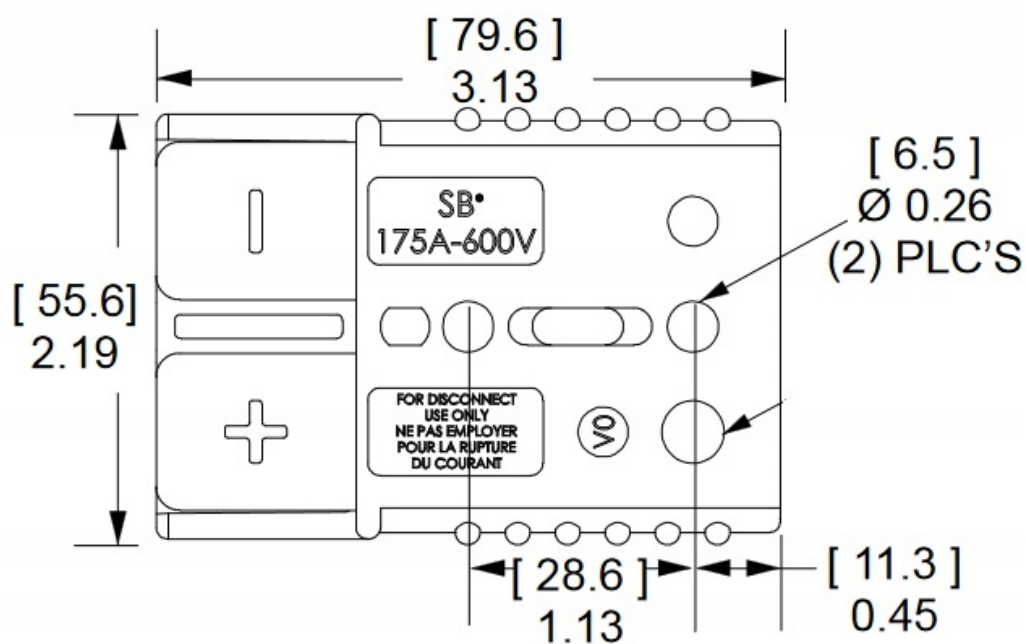

Dane aktualne na dzień: 15-06-2026 11:29

Link do produktu: <https://www.batpol.shop/kostka-zlacze-typ-anderson-an175a-70mm2-czerwona-p-1402.html>

KOSTKA ZLACZE TYP ANDERSON AN175A 70mm² CZERWONA

Cena brutto	69,00 zł
Cena netto	56,10 zł
Producent części	Inny
Typ samochodu	Samochody osobowe, Samochody dostawcze, Samochody ciężarowe
Jakość części (zgodnie z GVO)	P - zamiennik o jakości porównywalnej do oryginału

Opis produktu

- **Ilość Pinów, styków:** 2 szt.
- **Napięcie Pracy:** 24 V
- **Prąd Znamionowy / Maksymalny:** 175A / 280A (5 sek.)
- **Styki robocze:** max 70 mm² ; 0 AWG
- **Zakres temperatur pracy:** -40°C- +125°C
- **Materiał obudowy:** poliamid 6.6
- **Produkcja:** Zamiennik wysokiej jakości
- **Zgodność z dyrektywą:** RoHS, EC

Bottom View

Mated Length

Zastosowanie w przemyśle ciężkim, motoryzacyjnym, maszynach budowlanych, wózkach widłowych, źródłach energii.

Złącza łączą się ze sobą, aby kupić 1 KPL wystarczy kupić 2 złącza w tym samym kolorze !