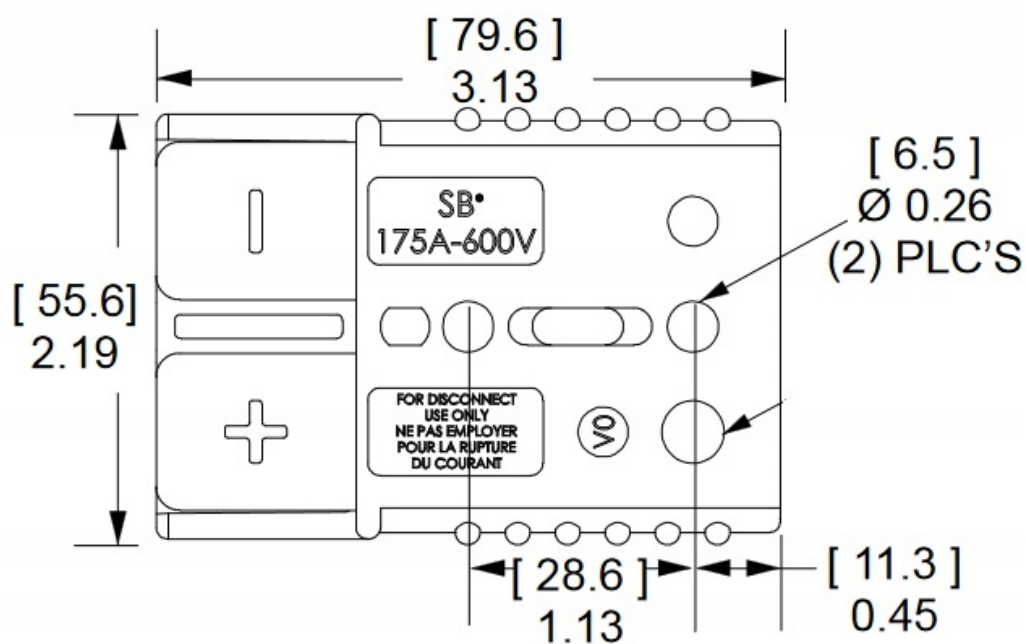

Dane aktualne na dzień: 13-06-2026 12:16

Link do produktu: <https://www.batpol.shop/kostka-zlacze-typ-anderson-an175a-70mm2-czerwona-p-1402.html>

KOSTKA ZLACZE TYP ANDERSON AN175A 70mm2 CZERWONA

Cena brutto	69,00 zł
Cena netto	56,10 zł
Producent części	Inny
Typ samochodu	Samochody osobowe, Samochody dostawcze, Samochody ciężarowe
Jakość części (zgodnie z GVO)	P - zamiennik o jakości porównywalnej do oryginału

Opis produktu

- **Ilość Pinów, styków:** 2 szt.
- **Napięcie Pracy:** 24 V
- **Prąd Znamionowy / Maksymalny:** 175A / 280A (5 sek.)
- **Styki robocze:** max 70 mm² ; 0 AWG
- **Zakres temperatur pracy:** -40°C- +125°C
- **Materiał obudowy:** poliamid 6.6
- **Produkcja:** Zamiennik wysokiej jakości
- **Zgodność z dyrektywą:** RoHS, EC

Bottom View

Mated Length

Zastosowanie w przemyśle ciężkim, motoryzacyjnym, maszynach budowlanych, wózkach widłowych, źródłach energii.

Złącza łączą się ze sobą, aby kupić 1 KPL wystarczy kupić 2 złącza w tym samym kolorze !