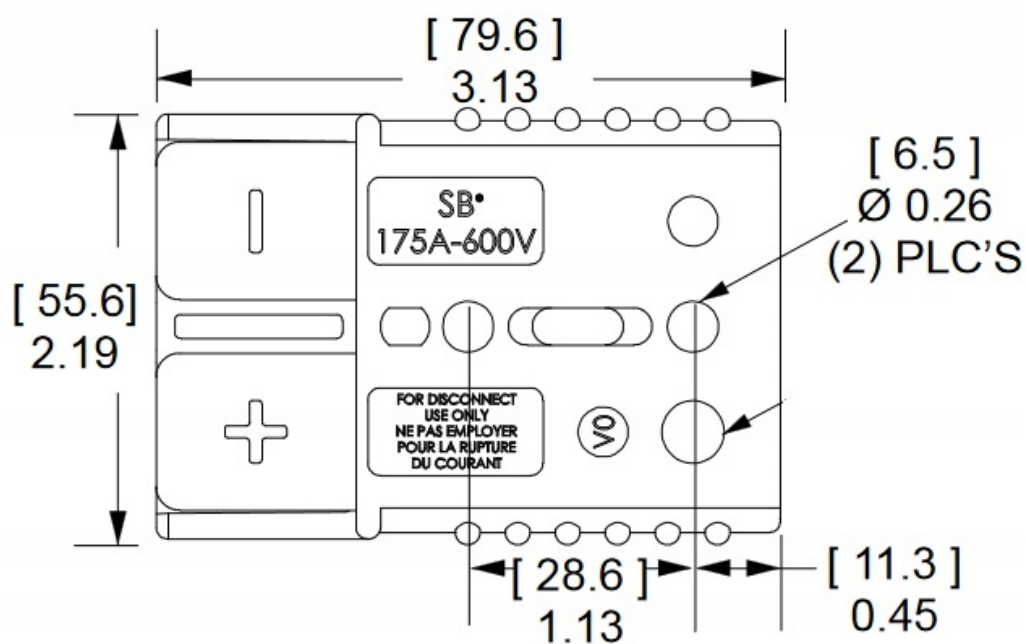

Dane aktualne na dzień: 29-04-2026 10:18

Link do produktu: <https://www.batpol.shop/kostka-zlacze-typ-anderson-an175a-70mm2-czerwona-p-1402.html>

KOSTKA ZLACZE TYP ANDERSON AN175A 70mm2 CZERWONA

Cena brutto	69,00 zł
Cena netto	56,10 zł
Producent części	Inny
Typ samochodu	Samochody osobowe, Samochody dostawcze, Samochody ciężarowe
Jakość części (zgodnie z GVO)	P - zamiennik o jakości porównywalnej do oryginału

Opis produktu

- **Ilość Pinów, styków:** 2 szt.
- **Napięcie Pracy:** 24 V
- **Prąd Znamionowy / Maksymalny:** 175A / 280A (5 sek.)
- **Styki robocze:** max 70 mm² ; 0 AWG
- **Zakres temperatur pracy:** -40°C- +125°C
- **Materiał obudowy:** poliamid 6.6
- **Produkcja:** Zamiennik wysokiej jakości
- **Zgodność z dyrektywą:** RoHS, EC

Bottom View

Mated Length

Zastosowanie w przemyśle ciężkim, motoryzacyjnym, maszynach budowlanych, wózkach widłowych, źródłach energii.

Złącza łączą się ze sobą, aby kupić 1 KPL wystarczy kupić 2 złącza w tym samym kolorze !