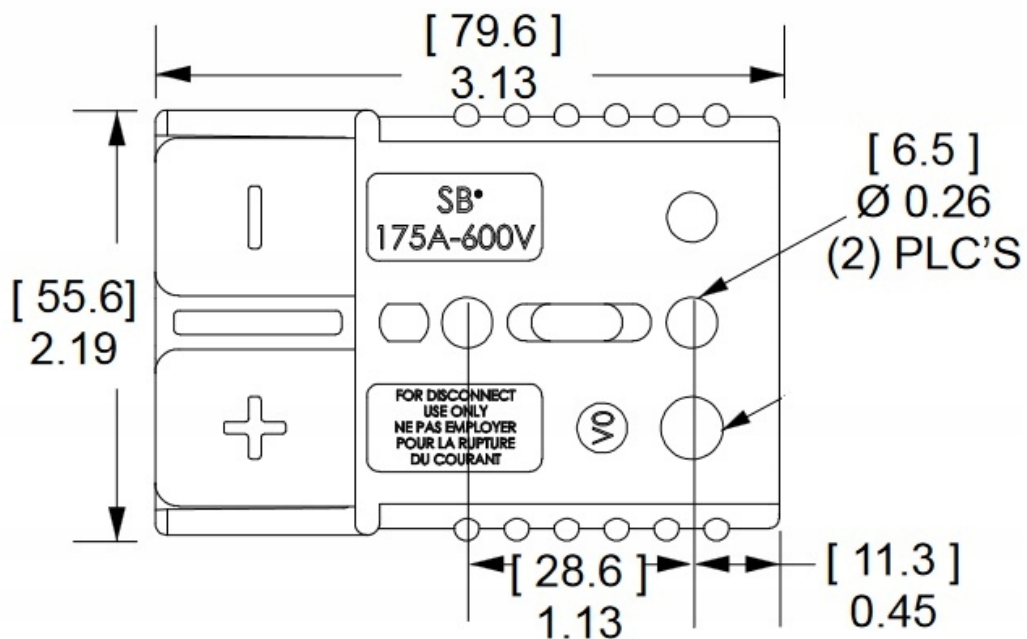

Dane aktualne na dzień: 06-07-2026 08:10

Link do produktu: <https://www.batpol.shop/kostka-zlacze-typ-anderson-an175a-35mm2-czerwona-p-1401.html>

KOSTKA ZLACZE TYP ANDERSON AN175A 35mm² CZERWONA

Cena brutto	35,00 zł
Cena netto	28,46 zł
Producent części	Inny
Typ samochodu	Samochody osobowe, Samochody dostawcze, Samochody ciężarowe
Jakość części (zgodnie z GVO)	P - zamiennik o jakości porównywalnej do oryginału

Opis produktu

- **Ilość Pinów, styków:** 2 szt.
- **Napięcie Pracy:** 24 V

- **Prąd Znamionowy / Maksymalny:** 175A / 280A (5 sek.)
- **Styki robocze:** max 35 mm² ; 2 AWG
- **Zakres temperatur pracy:** -40°C- +125°C
- **Materiał obudowy:** poliamid 6.6
- **Produkcja:** Zamiennik wysokiej jakości
- **Zgodność z dyrektywą:** RoHS, EC

Bottom View

Mated Length

Zastosowanie w przemyśle ciężkim, motoryzacyjnym, maszynach budowlanych, wózkach widłowych, źródłach energii.

Złącza łączą się ze sobą, aby kupić 1 KPL wystarczy kupić 2 złącza w tym samym kolorze !