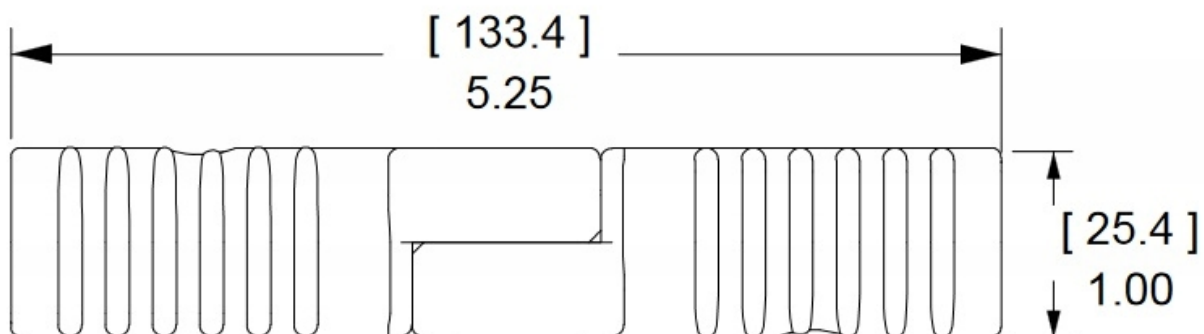

Opis produktu

- **Ilość Pinów, styków:** 2 szt.
- **Napięcie Pracy:** 24 V

- **Prąd Znamionowy / Maksymalny:** 175A / 280A (5 sek.)
- **Styki robocze:** max 35 mm² ; 2 AWG
- **Zakres temperatur pracy:** -40°C- +125°C
- **Materiał obudowy:** poliamid 6.6
- **Produkcja:** Zamiennik wysokiej jakości
- **Zgodność z dyrektywą:** RoHS, EC

Bottom View

Mated Length

Zastosowanie w przemyśle ciężkim, motoryzacyjnym, maszynach budowlanych, wózkach widłowych, źródłach energii.

Złącza łączą się ze sobą, aby kupić 1 KPL wystarczy kupić 2 złącza w tym samym kolorze !