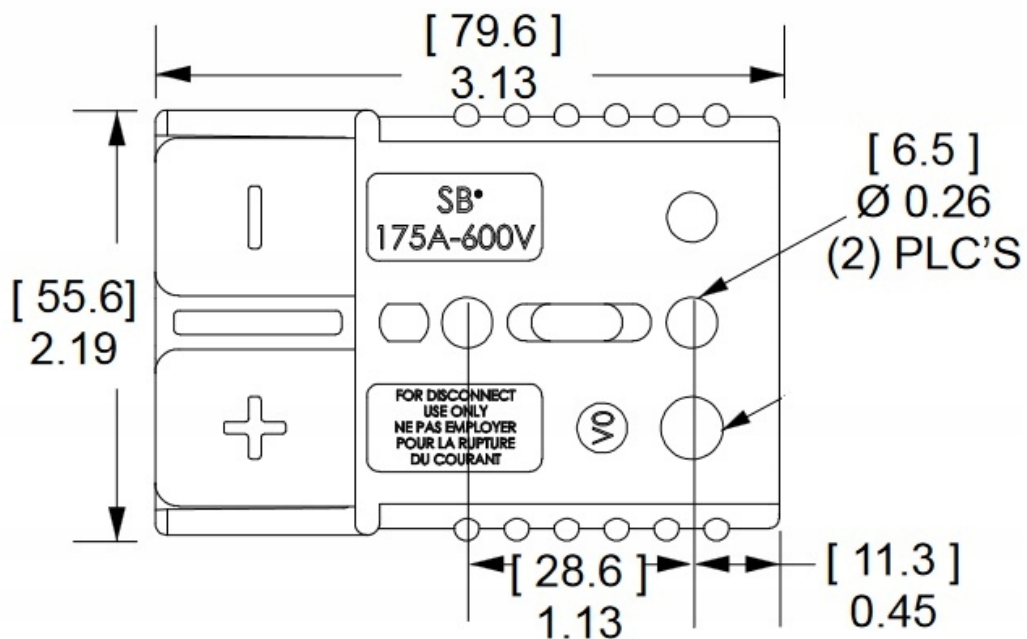

Dane aktualne na dzień: 07-04-2026 08:57

Link do produktu: <https://www.batpol.shop/kostka-zlacze-typ-anderson-an175a-35mm2-czerwona-p-1401.html>

KOSTKA ZLACZE TYP ANDERSON AN175A 35mm² CZERWONA

Cena brutto	35,00 zł
Cena netto	28,46 zł
Producent części	Inny
Typ samochodu	Samochody osobowe, Samochody dostawcze, Samochody ciężarowe
Jakość części (zgodnie z GVO)	P - zamiennik o jakości porównywalnej do oryginału

Opis produktu

- **Ilość Pinów, styków:** 2 szt.
- **Napięcie Pracy:** 24 V

- **Prąd Znamionowy / Maksymalny:** 175A / 280A (5 sek.)
- **Styki robocze:** max 35 mm² ; 2 AWG
- **Zakres temperatur pracy:** -40°C- +125°C
- **Materiał obudowy:** poliamid 6.6
- **Produkcja:** Zamiennik wysokiej jakości
- **Zgodność z dyrektywą:** RoHS, EC

Bottom View

Mated Length

Zastosowanie w przemyśle ciężkim, motoryzacyjnym, maszynach budowlanych, wózkach widłowych, źródłach energii.

Złącza łączą się ze sobą, aby kupić 1 KPL wystarczy kupić 2 złącza w tym samym kolorze !