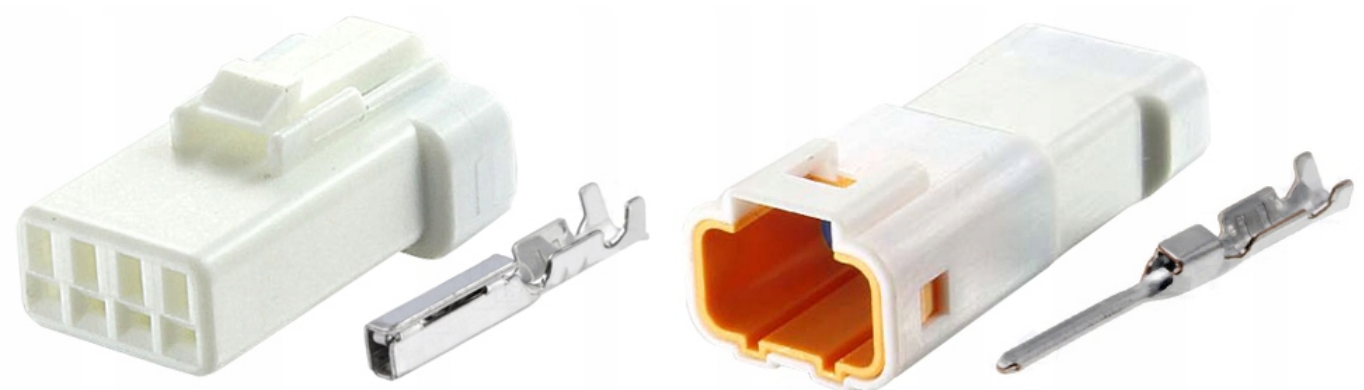

Link do produktu: <https://www.batpol.shop/kostka-zlacze-hermetyczne-miniaturowe-4-pin-jwfp-p-2717.html>

KOSTKA ZŁĄCZE HERMETYCZNE MINIATUROWE 4 PIN JWPF

Cena brutto	14,00 zł
Cena netto	11,38 zł
Producent części	Batpol
Typ samochodu	Samochody osobowe, Samochody dostawcze, Samochody ciężarowe
Numer katalogowy części	JWPF 4

Opis produktu

Oferujemy Państwu na tej aukcji

Złącze hermetyczne - KPL

Zestaw złącz hermetycznych, zaleta małe wymiary, zestaw zawiera stronę męską, żeńską, oraz odpowiednią ilość konektorów.

Charakterystyka:

- **Ilość Pinów, styków:** 4 szt.
- **Napięcie Pracy:** 12-24V

- **Prąd Maksymalny:** 3 A stałej pracy / 5A (5 sek.)
- **Styki robocze:** na przewód 0,35-0,5 mm²
- **Materiał styków, konektorów:** brąz fosforowy
- **Zakres temperatur pracy:** -40°C- +125°C
- **Stopień ochrony:** IP67
- **Materiał obudowy:** poliamid 6.6
- **Zgodność z dyrektywą:** RoHS, EC