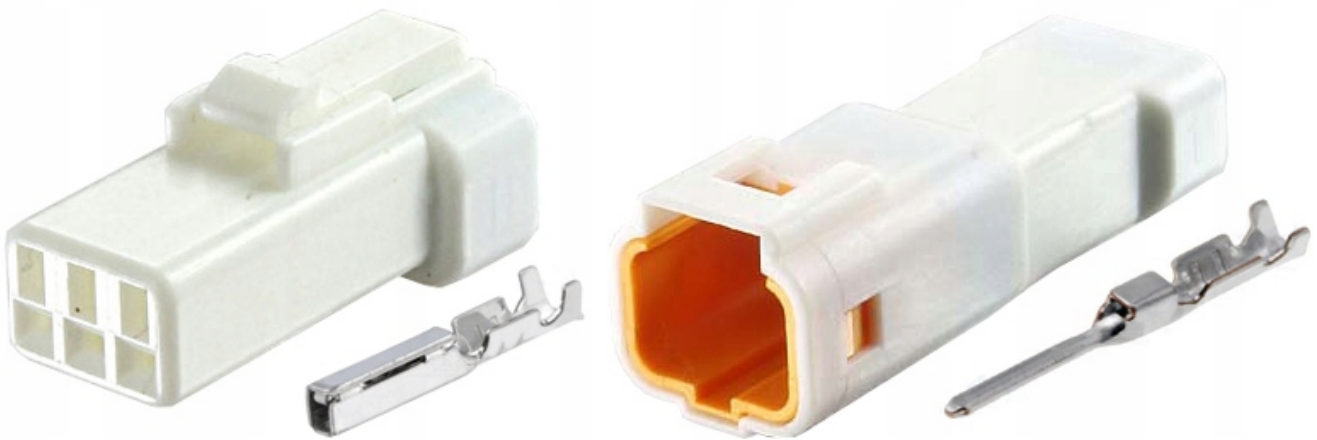

Link do produktu: <https://www.batpol.shop/kostka-zlaczce-hermetyczne-miniaturowe-3-pin-jwfp-p-2716.html>

KOSTKA ZŁĄCZE HERMETYCZNE MINIATUROWE 3 PIN JWPF

Cena brutto	12,00 zł
Cena netto	9,76 zł
Producent części	Batpol
Typ samochodu	Samochody ciężarowe, Samochody dostawcze, Samochody osobowe
Numer katalogowy części	JWPF 3

Opis produktu

Oferujemy Państwu na tej aukcji

Złącze hermetyczne - KPL

Zestaw złącz hermetycznych, zaleta małe wymiary, zestaw zawiera stronę męską, żeńską, oraz odpowiednią ilość konektorów.

Charakterystyka:

- **Ilość Pinów, styków:** 3 szt.
- **Napięcie Pracy:** 12-24V
- **Prąd Maksymalny:** 3 A stałej pracy / 5A (5 sek.)
- **Styki robocze:** na przewód 0,35-0,5 mm²
- **Materiał styków, konektorów:** brąz fosforowy
- **Zakres temperatur pracy:** -40°C- +125°C
- **Stopień ochrony:** IP67
- **Materiał obudowy:** poliamid 6.6
- **Zgodność z dyrektywą:** RoHS, EC