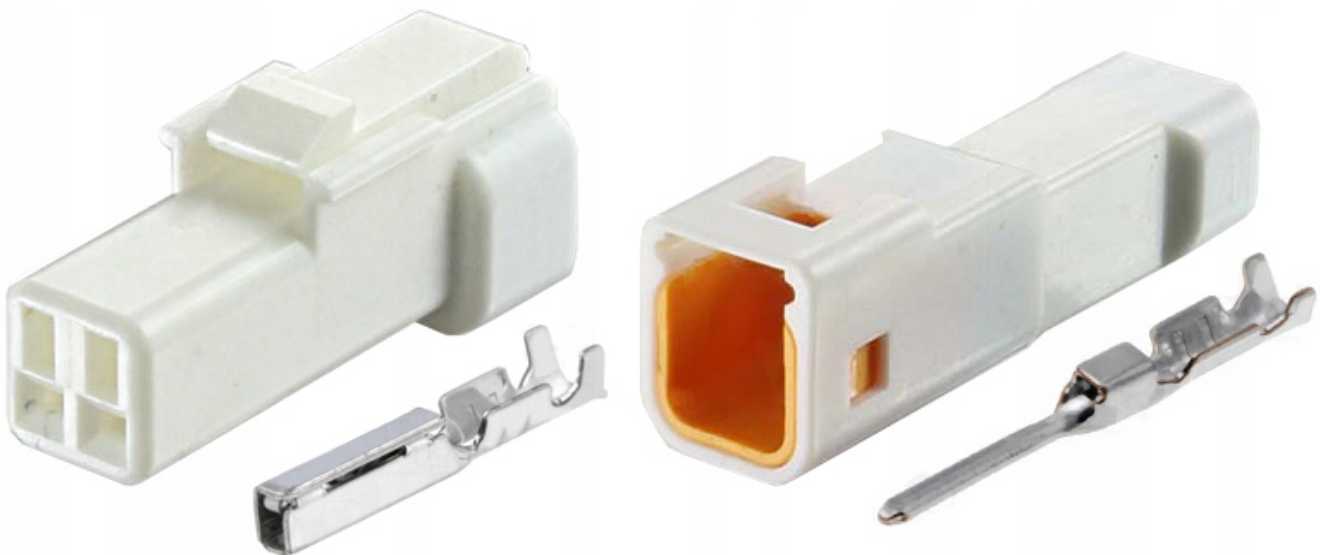

Link do produktu: <https://www.batpol.shop/kostka-zlaczce-hermetyczne-miniaturowe-2-pin-jwfp-p-2715.html>

## KOSTKA ZŁĄCZE HERMETYCZNE MINIATUROWE 2 PIN JWPF

Cena brutto	<b>10,00 zł</b>
Cena netto	<b>8,13 zł</b>
Producent części	<b>Batpol</b>
Typ samochodu	<b>Samochody osobowe, Samochody dostawcze, Samochody ciężarowe</b>
Numer katalogowy części	<b>JWPF 2</b>

### Opis produktu

### Złącze hermetyczne - KPL

Zestaw złącz hermetycznych, zaleta małe wymiary, zestaw zawiera stronę męską, żeńską, oraz odpowiednią ilość konektorów.