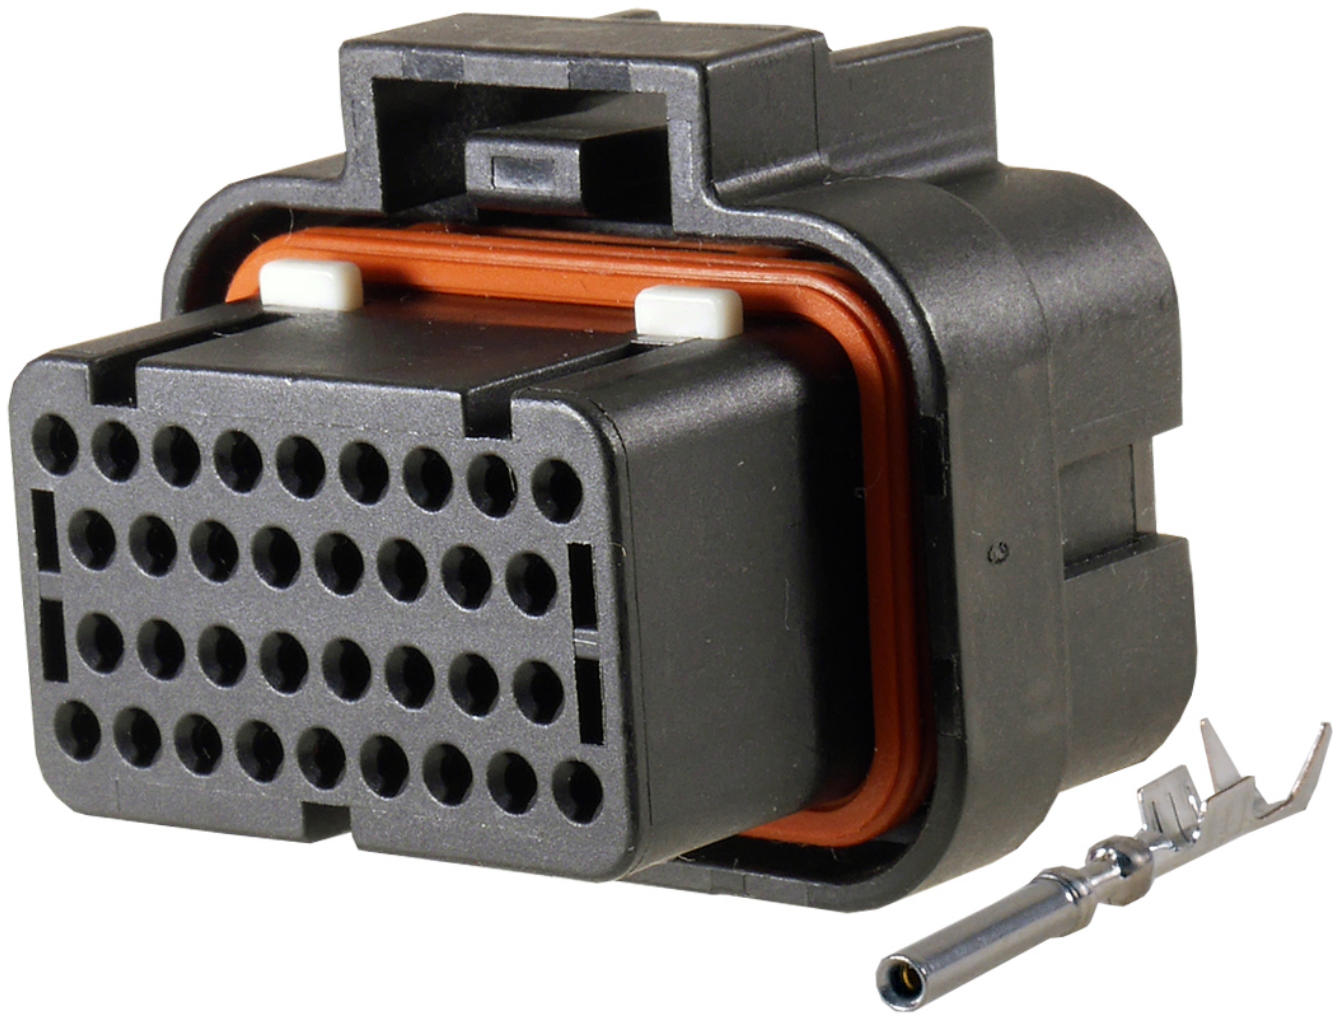

Dane aktualne na dzień: 02-07-2026 17:19

Link do produktu: <https://www.batpol.shop/kostka-zlacze-ecu-34-pin-wtyk-komputera-p-1382.html>

KOSTKA ZLACZE ECU 34 PIN WTYK KOMPUTERA

Cena brutto	59,00 zł
Cena netto	47,97 zł
Producent części	Inny
Typ samochodu	Samochody osobowe, Samochody dostawcze

Opis produktu

Złącza posiadają specjalny pierścień uszczelniający, który tłumi drgania, posiada zintegrowaną uszczelkę.
Dzięki czemu można je stosować pod maską silnika i w miejscach narażonych na działanie wody czy wilgoci.

Charakterystyka:

- **Ilość styków, pinów w kostce:** 34 pin
- **Rodzaj:** proszę zwrócić uwagę na kodowanie kostki tzn. wycięcia - prowadzenia
- **Seria złącza / rozmiar konektorów:** 1,0 na przewód max 1,5 mm² bez uszczelki
- **Materiał styków, konektorów:** Brąz cynowany CuZn/Sn
- **Materiał obudowy:** poliamid 6.6
- **Złącze z uszczelkami:** tak uszczelka jest zintegrowana ze złączem
- **Zastosowanie np:** komputery, sterowanie

W zestawie:

- **Kostka:** 1 sztuka
- **Konektory żeńskie:** x 34 szt
- **Uszczelnienie:** zintegrowane