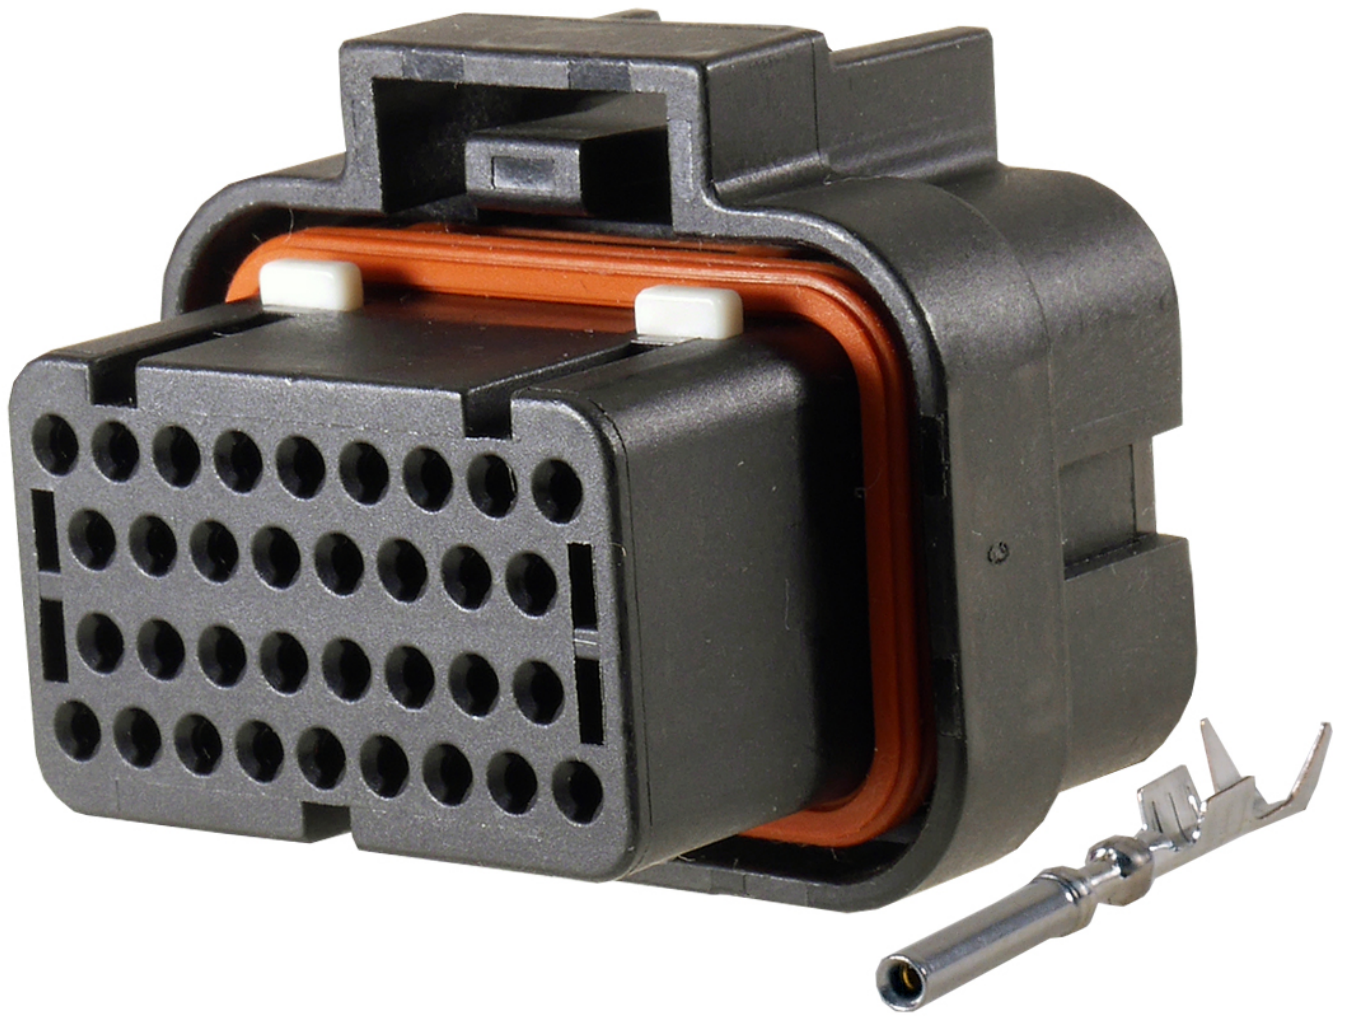

Dane aktualne na dzień: 18-05-2026 15:27

Link do produktu: <https://www.batpol.shop/kostka-zlacze-ecu-34-pin-wtyk-komputera-p-1382.html>

KOSTKA ZLACZE ECU 34 PIN WTYK KOMPUTERA

Cena brutto	59,00 zł
Cena netto	47,97 zł
Producent części	Inny
Typ samochodu	Samochody osobowe, Samochody dostawcze

Opis produktu

Złącza posiadają specjalny pierścień uszczelniający, który tłumi drgania, posiada zintegrowaną uszczelkę.
Dzięki czemu można je stosować pod maską silnika i w miejscach narażonych na działanie wody czy wilgoci.

Charakterystyka:

- **Ilość styków, pinów w kostce:** 34 pin
- **Rodzaj:** proszę zwrócić uwagę na kodowanie kostki tzn. wycięcia - prowadzenia
- **Seria złącza / rozmiar konektorów:** 1,0 na przewód max 1,5 mm² bez uszczelki
- **Materiał styków, konektorów:** Brąz cynowany CuZn/Sn
- **Materiał obudowy:** poliamid 6.6
- **Złącze z uszczelkami:** tak uszczelka jest zintegrowana ze złączem
- **Zastosowanie np:** komputery, sterowanie

W zestawie:

- **Kostka:** 1 sztuka
- **Konektory żeńskie:** x 34 szt
- **Uszczelnienie:** zintegrowane