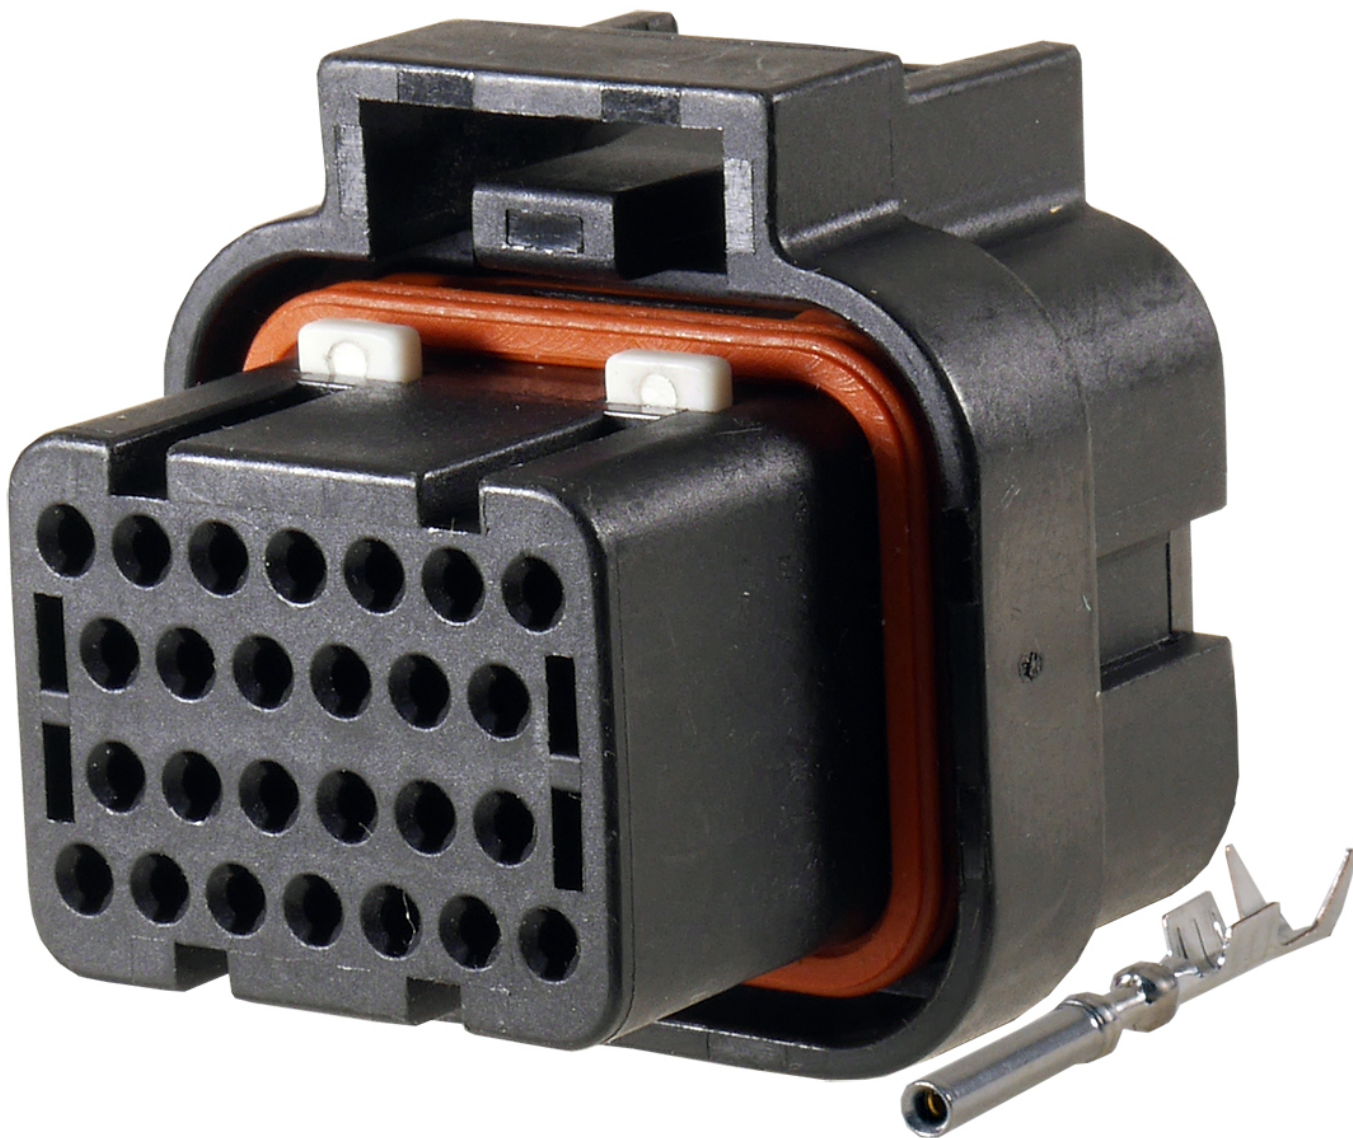

Dane aktualne na dzień: 18-05-2026 15:27

Link do produktu: <https://www.batpol.shop/kostka-zlacze-ecu-26-pin-wtyk-komputera-kod-2-p-1381.html>

## KOSTKA ZLACZE ECU 26 PIN WTYK KOMPUTERA KOD 2

Cena brutto	<b>49,00 zł</b>
Cena netto	<b>39,84 zł</b>
Producent części	<b>Inny</b>
Typ samochodu	<b>Samochody osobowe, Samochody dostawcze</b>

Opis produktu

Złącza posiadają specjalny pierścień uszczelniający, który tłumi drgania, posiada zintegrowaną uszczelkę.  
Dzięki czemu można je stosować pod maską silnika i w miejscach narażonych na działanie wody czy wilgoci.

## Charakterystyka:

- **Ilość styków, pinów w kostce:** 26 pin
- **Rodzaj:** proszę zwrócić uwagę na kodowanie kostki tzn. wycięcia - prowadzenia
- **Seria złącza / rozmiar konektorów:** 1,0 na przewód max 1,5 mm<sup>2</sup> bez uszczelki
- **Materiał styków, konektorów:** Brąz cynowany CuZn/Sn
- **Materiał obudowy:** poliamid 6.6
- **Złącze z uszczelkami:** tak uszczelka jest zintegrowana ze złączem
- **Zastosowanie np:** komputery, sterowanie