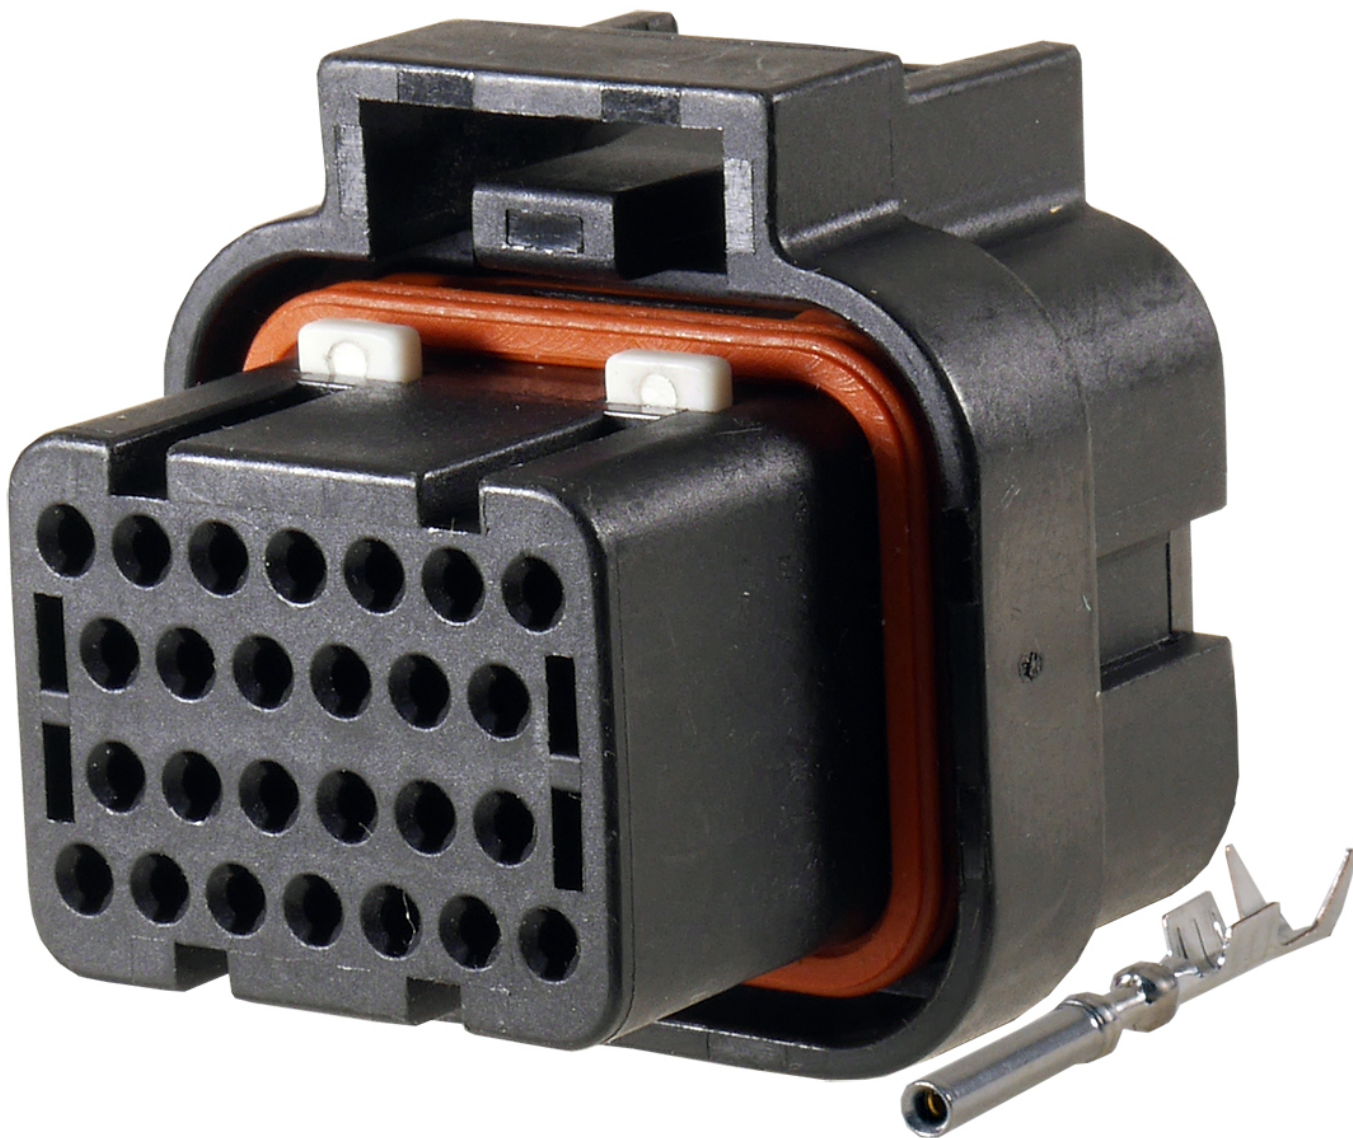

Dane aktualne na dzień: 02-07-2026 17:20

Link do produktu: <https://www.batpol.shop/kostka-zlacze-ecu-26-pin-wtyk-komputera-kod-2-p-1381.html>

KOSTKA ZLACZE ECU 26 PIN WTYK KOMPUTERA KOD 2

Cena brutto	49,00 zł
Cena netto	39,84 zł
Producent części	Inny
Typ samochodu	Samochody osobowe, Samochody dostawcze

Opis produktu

Złącza posiadają specjalny pierścień uszczelniający, który tłumi drgania, posiada zintegrowaną uszczelkę.
Dzięki czemu można je stosować pod maską silnika i w miejscach narażonych na działanie wody czy wilgoci.

Charakterystyka:

- **Ilość styków, pinów w kostce:** 26 pin
- **Rodzaj:** proszę zwrócić uwagę na kodowanie kostki tzn. wycięcia - prowadzenia
- **Seria złącza / rozmiar konektorów:** 1,0 na przewód max 1,5 mm² bez uszczelki
- **Materiał styków, konektorów:** Brąz cynowany CuZn/Sn
- **Materiał obudowy:** poliamid 6.6
- **Złącze z uszczelkami:** tak uszczelka jest zintegrowana ze złączem
- **Zastosowanie np:** komputery, sterowanie

W zestawie:

- **Kostka:** 1 sztuka

- **Konektory żeńskie:** x 26 szt
- **Uszczelnienie:** zintegrowane