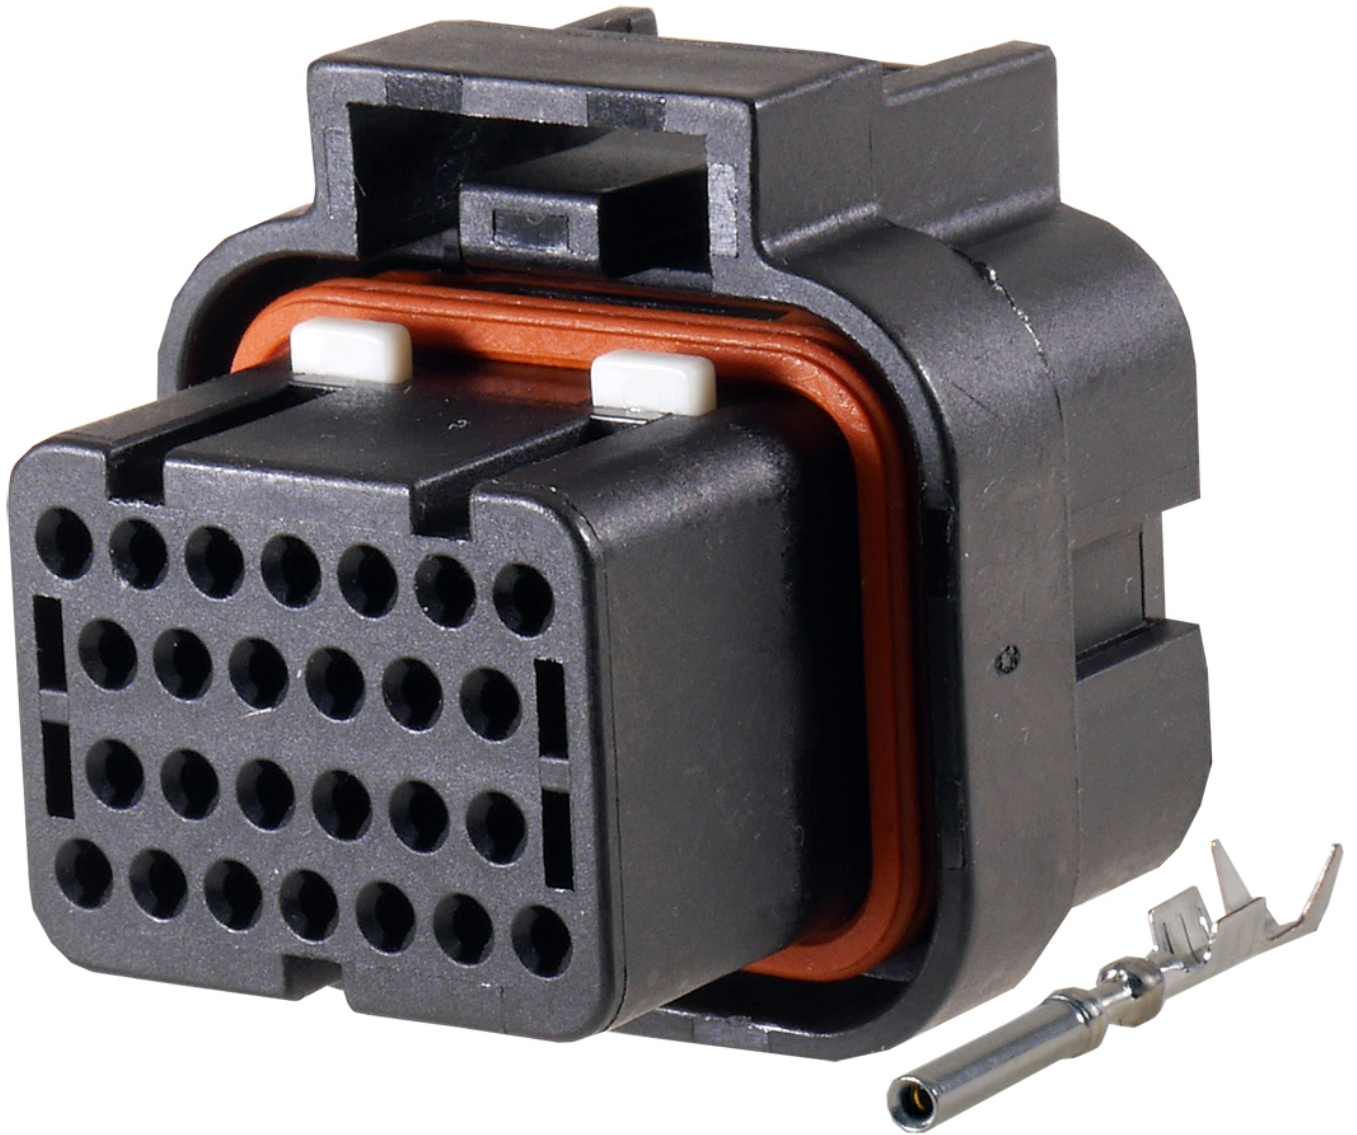

Dane aktualne na dzień: 02-07-2026 20:41

Link do produktu: <https://www.batpol.shop/kostka-zlacze-ecu-26-pin-wtyk-komputera-kod-1-p-1380.html>

KOSTKA ZLACZE ECU 26 PIN WTYK KOMPUTERA KOD 1

Cena brutto	49,00 zł
Cena netto	39,84 zł
Producent części	Inny
Typ samochodu	Samochody osobowe, Samochody dostawcze

Opis produktu

Złącza posiadają specjalny pierścień uszczelniający, który tłumi drgania, posiada zintegrowaną uszczelkę.
Dzięki czemu można je stosować pod maską silnika i w miejscach narażonych na działanie wody czy wilgoci.

Charakterystyka:

- **Ilość styków, pinów w kostce:** 26 pin
- **Rodzaj:** proszę zwrócić uwagę na kodowanie kostki tzn. wycięcia - prowadzenia
- **Seria złącza / rozmiar konektorów:** 1,0 na przewód max 1,5 mm² bez uszczelki
- **Materiał styków, konektorów:** Brąz cynowany CuZn/Sn
- **Materiał obudowy:** poliamid 6.6
- **Złącze z uszczelkami:** tak uszczelka jest zintegrowana ze złączem
- **Zastosowanie np:** komputery, sterowanie

W zestawie:

- **Kostka:** 1 sztuka

- **Konektory żeńskie:** x 26 szt
- **Uszczelnienie:** zintegrowane