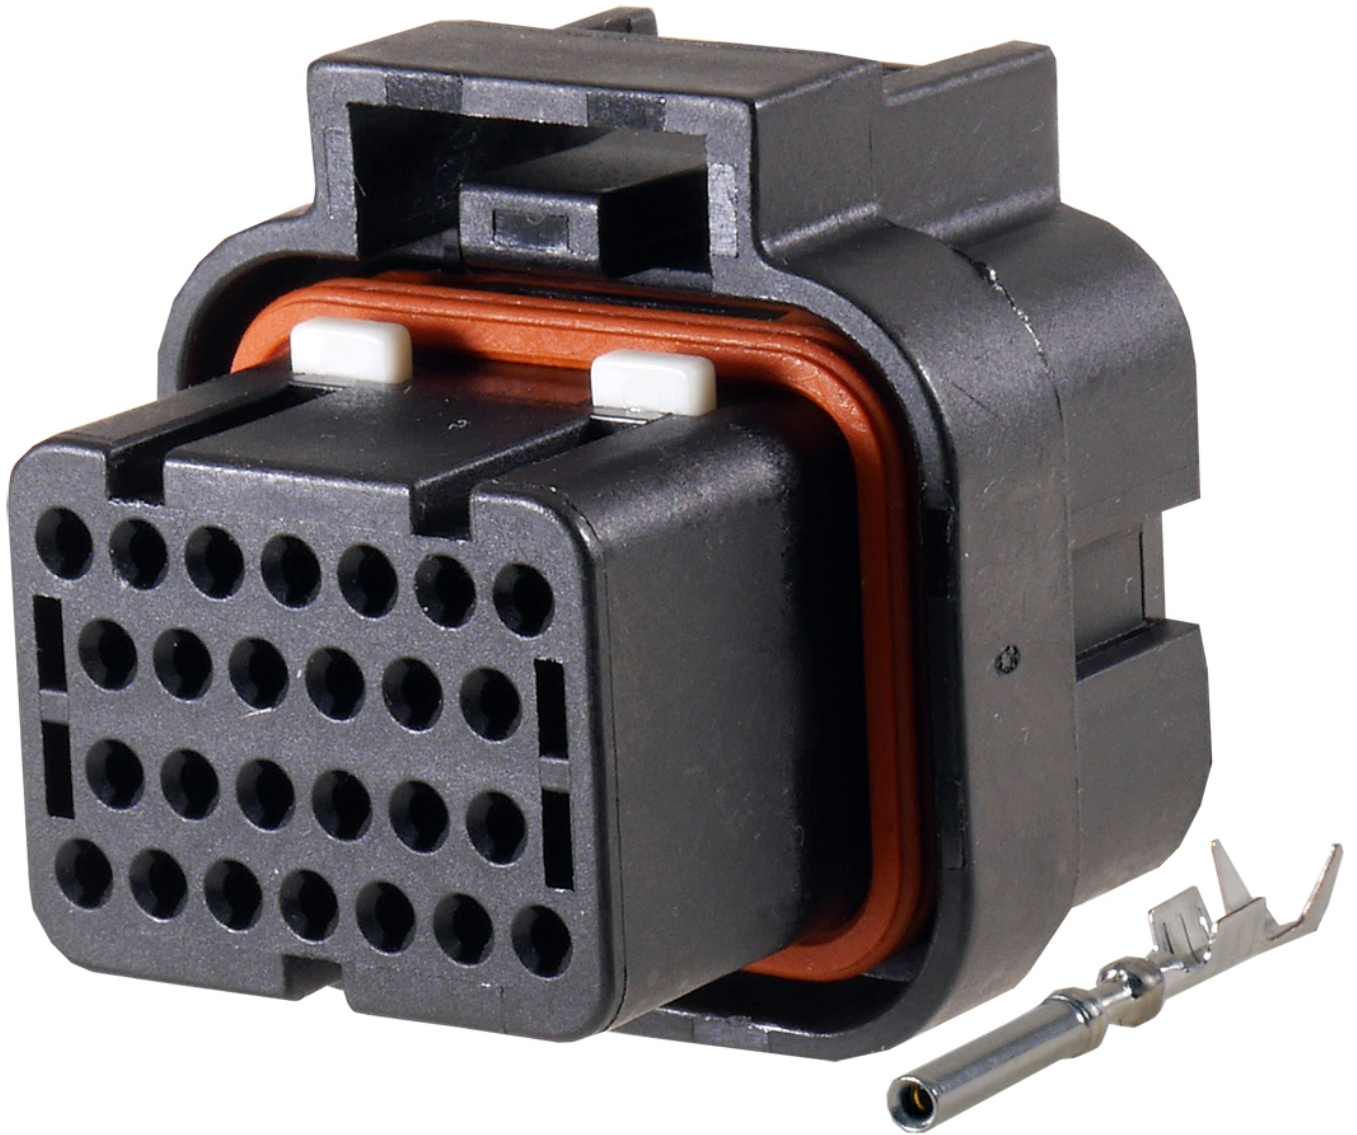

Dane aktualne na dzień: 18-05-2026 15:27

Link do produktu: <https://www.batpol.shop/kostka-zlacze-ecu-26-pin-wtyk-komputera-kod-1-p-1380.html>

## KOSTKA ZLACZE ECU 26 PIN WTYK KOMPUTERA KOD 1

Cena brutto	<b>49,00 zł</b>
Cena netto	<b>39,84 zł</b>
Producent części	<b>Inny</b>
Typ samochodu	<b>Samochody osobowe, Samochody dostawcze</b>

Opis produktu

Złącza posiadają specjalny pierścień uszczelniający, który tłumi drgania, posiada zintegrowaną uszczelkę.  
Dzięki czemu można je stosować pod maską silnika i w miejscach narażonych na działanie wody czy wilgoci.

## Charakterystyka:

- **Ilość styków, pinów w kostce:** 26 pin
- **Rodzaj:** proszę zwrócić uwagę na kodowanie kostki tzn. wycięcia - prowadzenia
- **Seria złącza / rozmiar konektorów:** 1,0 na przewód max 1,5 mm<sup>2</sup> bez uszczelki
- **Materiał styków, konektorów:** Brąz cynowany CuZn/Sn
- **Materiał obudowy:** poliamid 6.6
- **Złącze z uszczelkami:** tak uszczelka jest zintegrowana ze złączem
- **Zastosowanie np:** komputery, sterowanie