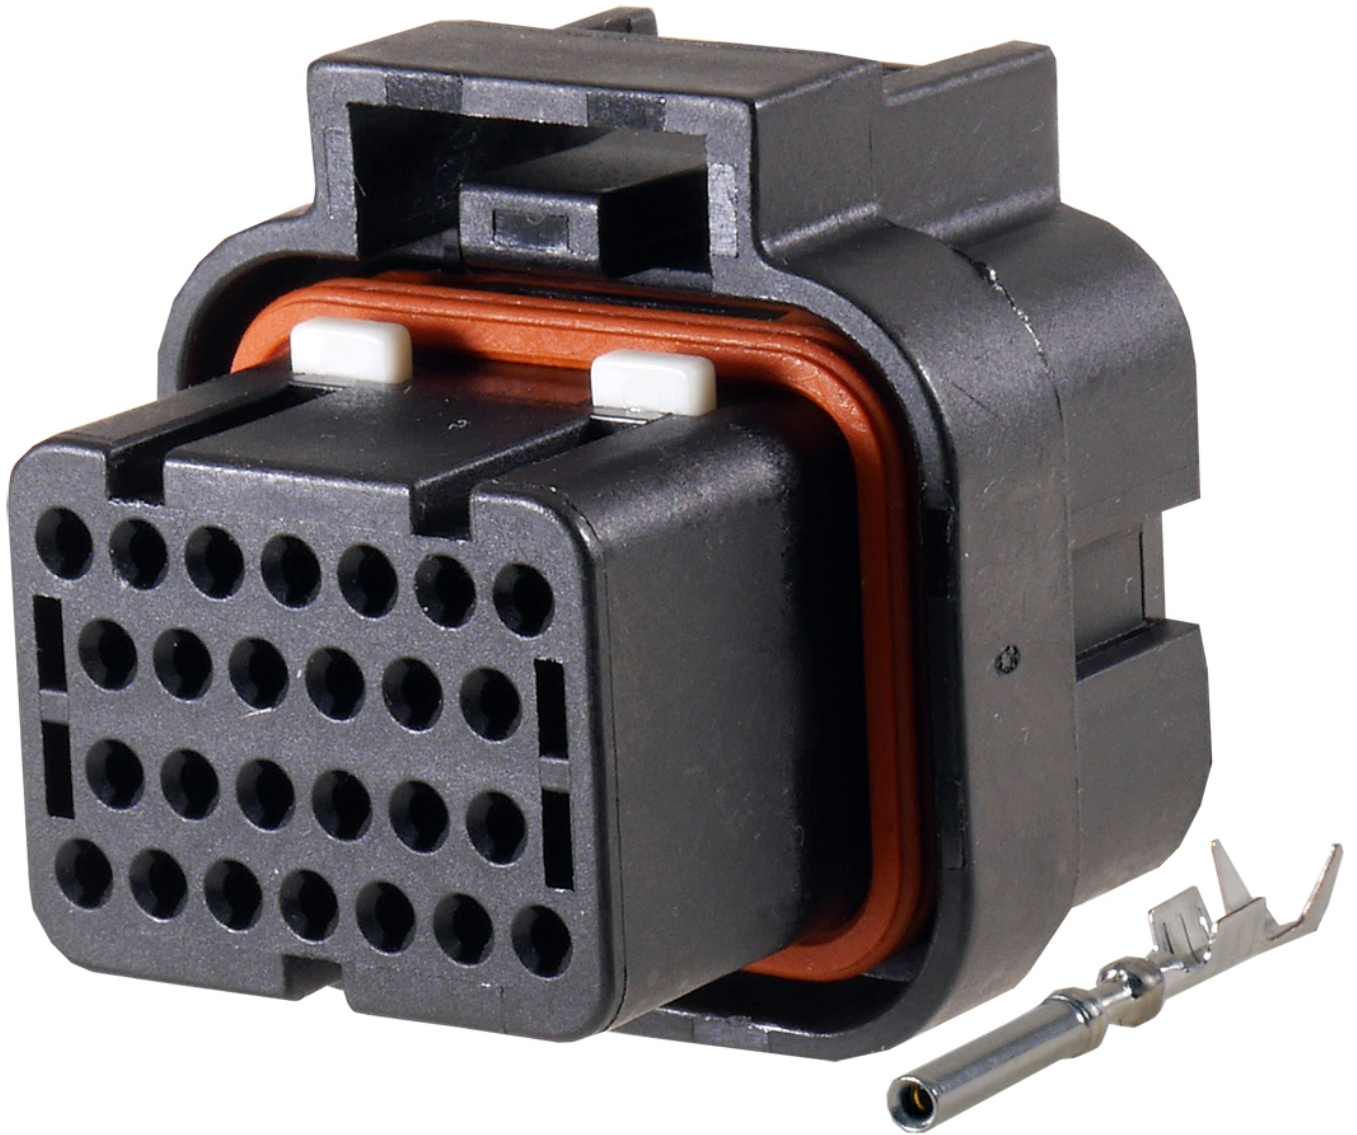

Dane aktualne na dzień: 02-07-2026 19:38

Link do produktu: <https://www.batpol.shop/kostka-zlacze-ecu-26-pin-wtyk-komputera-kod-1-p-1380.html>

KOSTKA ZLACZE ECU 26 PIN WTYK KOMPUTERA KOD 1

Cena brutto	49,00 zł
Cena netto	39,84 zł
Producent części	Inny
Typ samochodu	Samochody osobowe, Samochody dostawcze

Opis produktu

Złącza posiadają specjalny pierścień uszczelniający, który tłumi drgania, posiada zintegrowaną uszczelkę.
Dzięki czemu można je stosować pod maską silnika i w miejscach narażonych na działanie wody czy wilgoci.

Charakterystyka:

- **Ilość styków, pinów w kostce:** 26 pin
- **Rodzaj:** proszę zwrócić uwagę na kodowanie kostki tzn. wycięcia - prowadzenia
- **Seria złącza / rozmiar konektorów:** 1,0 na przewód max 1,5 mm² bez uszczelki
- **Materiał styków, konektorów:** Brąz cynowany CuZn/Sn
- **Materiał obudowy:** poliamid 6.6
- **Złącze z uszczelkami:** tak uszczelka jest zintegrowana ze złączem
- **Zastosowanie np:** komputery, sterowanie