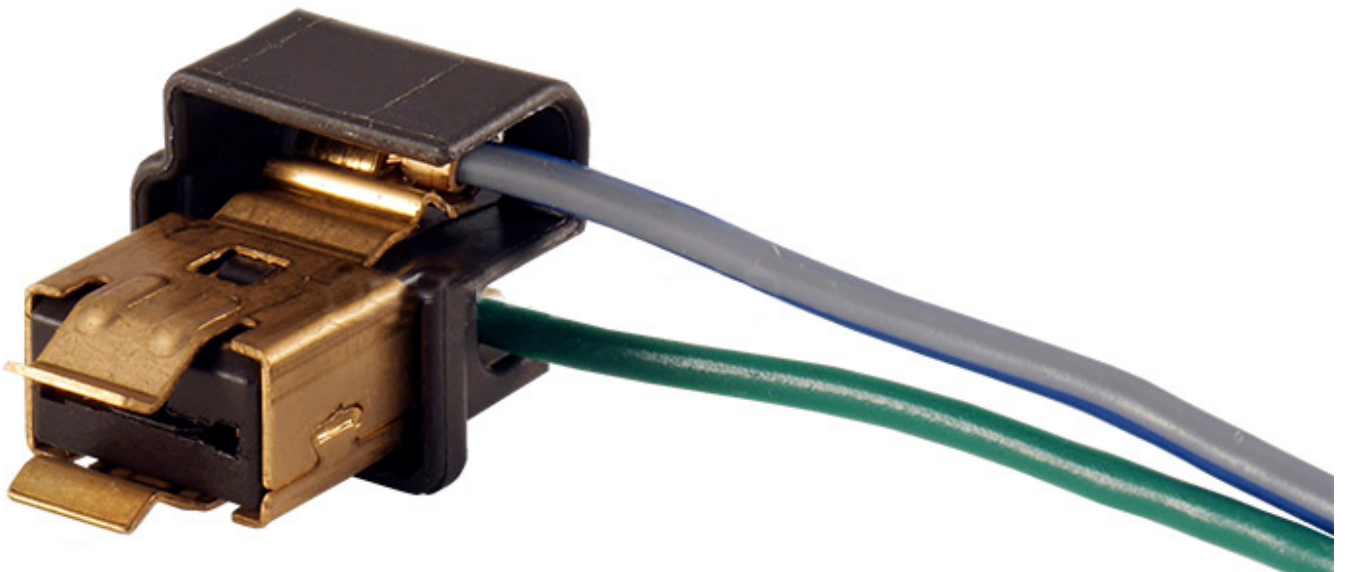

Link do produktu: <https://www.batpol.shop/kostka-wtyk-zlacze-zarowki-h1-gniazdo-2-piny-masa-p-737.html>

## KOSTKA WTYK ZŁĄCZE ŻARÓWKI H1 GNIAZDO 2 PINY MASA

Cena brutto	<b>20,00 zł</b>
Cena netto	<b>16,26 zł</b>
Producent części	<b>Inny</b>
Typ samochodu	<b>Samochody osobowe</b>
Strona zabudowy	<b>Lewe + Prawe</b>

### Opis produktu

Złącze reflektora H1 z masą dwoma przewodami

Cena dotyczy 1 szt kostki do żarówki H1 2 pin

Stosowana tam gdzie żarówka H1 wymaga zasilania dwoma przewodami. Występuję między innymi w samochodach marki: Mercedes, Volkswagen, Skoda i inne

**Kolory kabli mogą różnić się od tych widocznych na zdjęciu.**

- **Typ złącza:** H1 z masą

- 
- **Przewody:** długości ok 7 cm
  - **Materiał wykonania:** wysoka jakość
  - **Ilość:** 1 szt