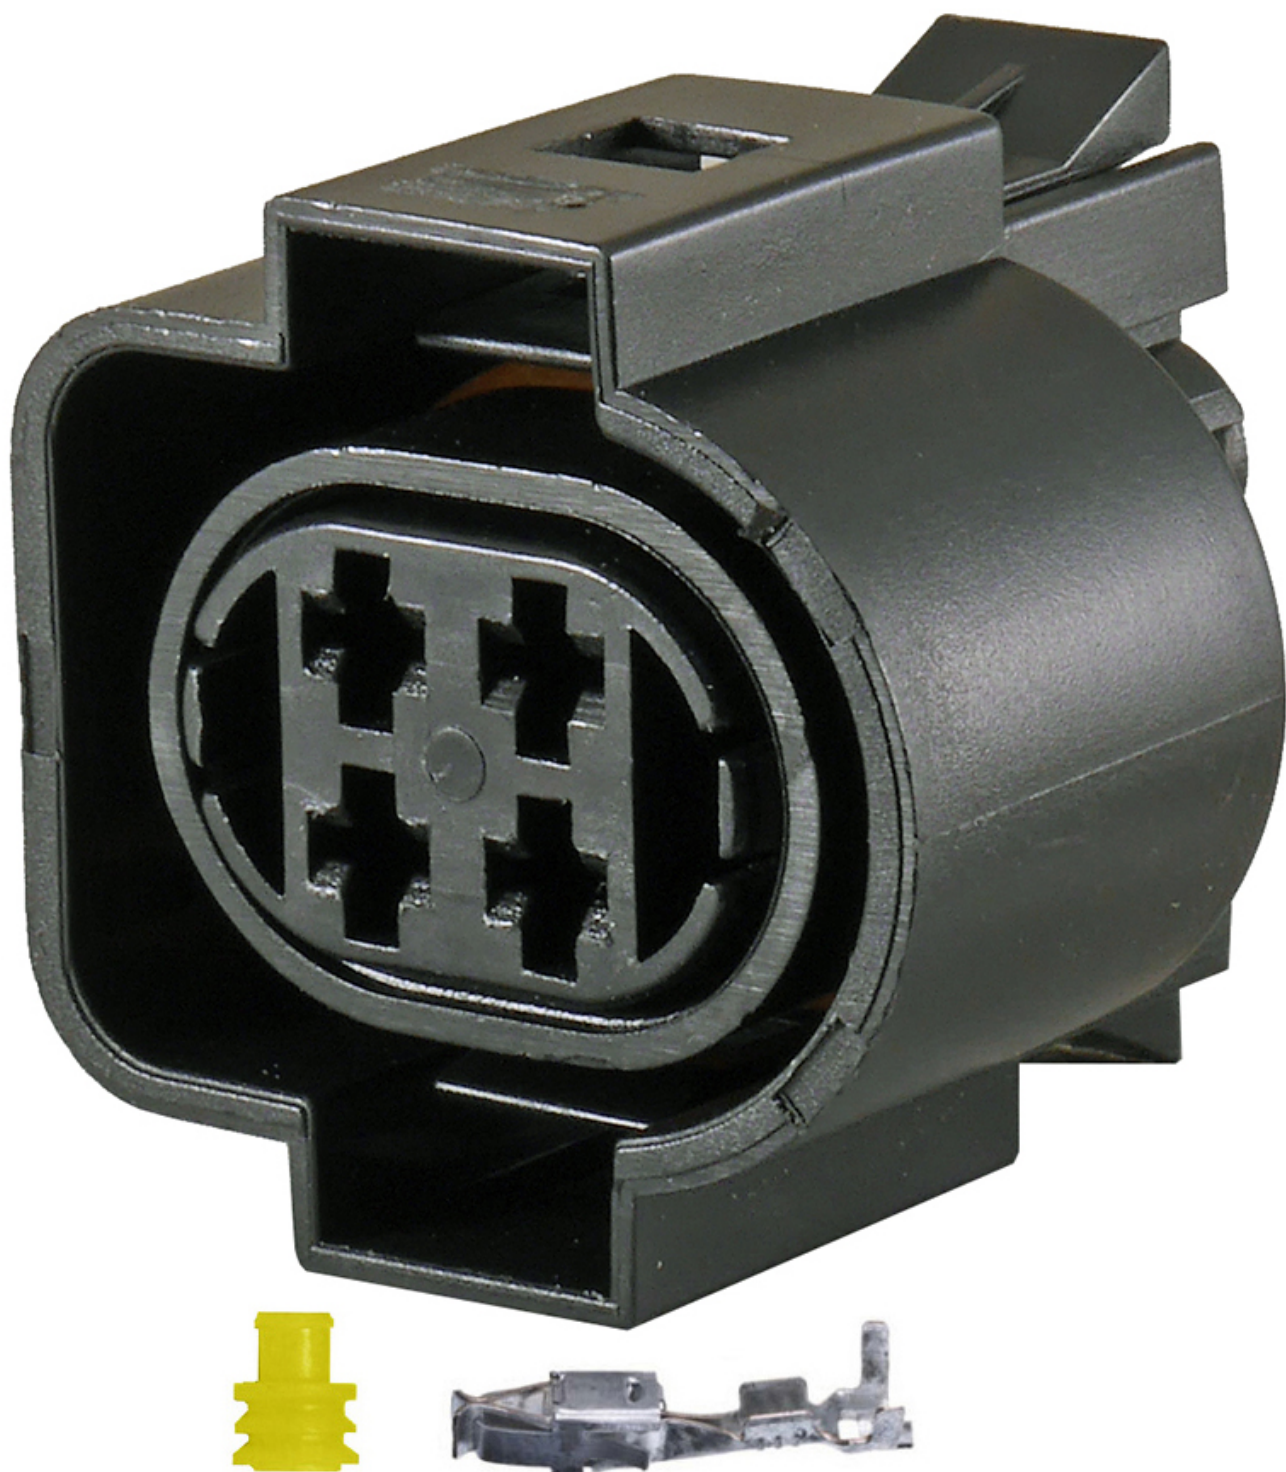

Dane aktualne na dzień: 29-04-2026 06:08

Link do produktu: <https://www.batpol.shop/kostka-wtyk-zlacze-vw-4-pin-seria-2-8-p-1830.html>

## KOSTKA WTYK ZLACZE VW 4 PIN SERIA 2,8

Cena brutto	<b>10,00 zł</b>
Cena netto	<b>8,13 zł</b>
Producent części	<b>Inny</b>
Typ samochodu	<b>Samochody osobowe, Samochody dostawcze, Samochody ciężarowe</b>

Opis produktu

Złącze stosowane w szerokim zakresie motoryzacji głównie w grupie VW,

**W zestawie:**

- Złącze odpowiednia ilość konektorów i uszczelnień
- Konektory JPT max na przewód 1,5 mm<sup>2</sup>

---

**Zastosowanie:** Pompa Paliwa

BATPOL AKUMULATORY I BATERIE