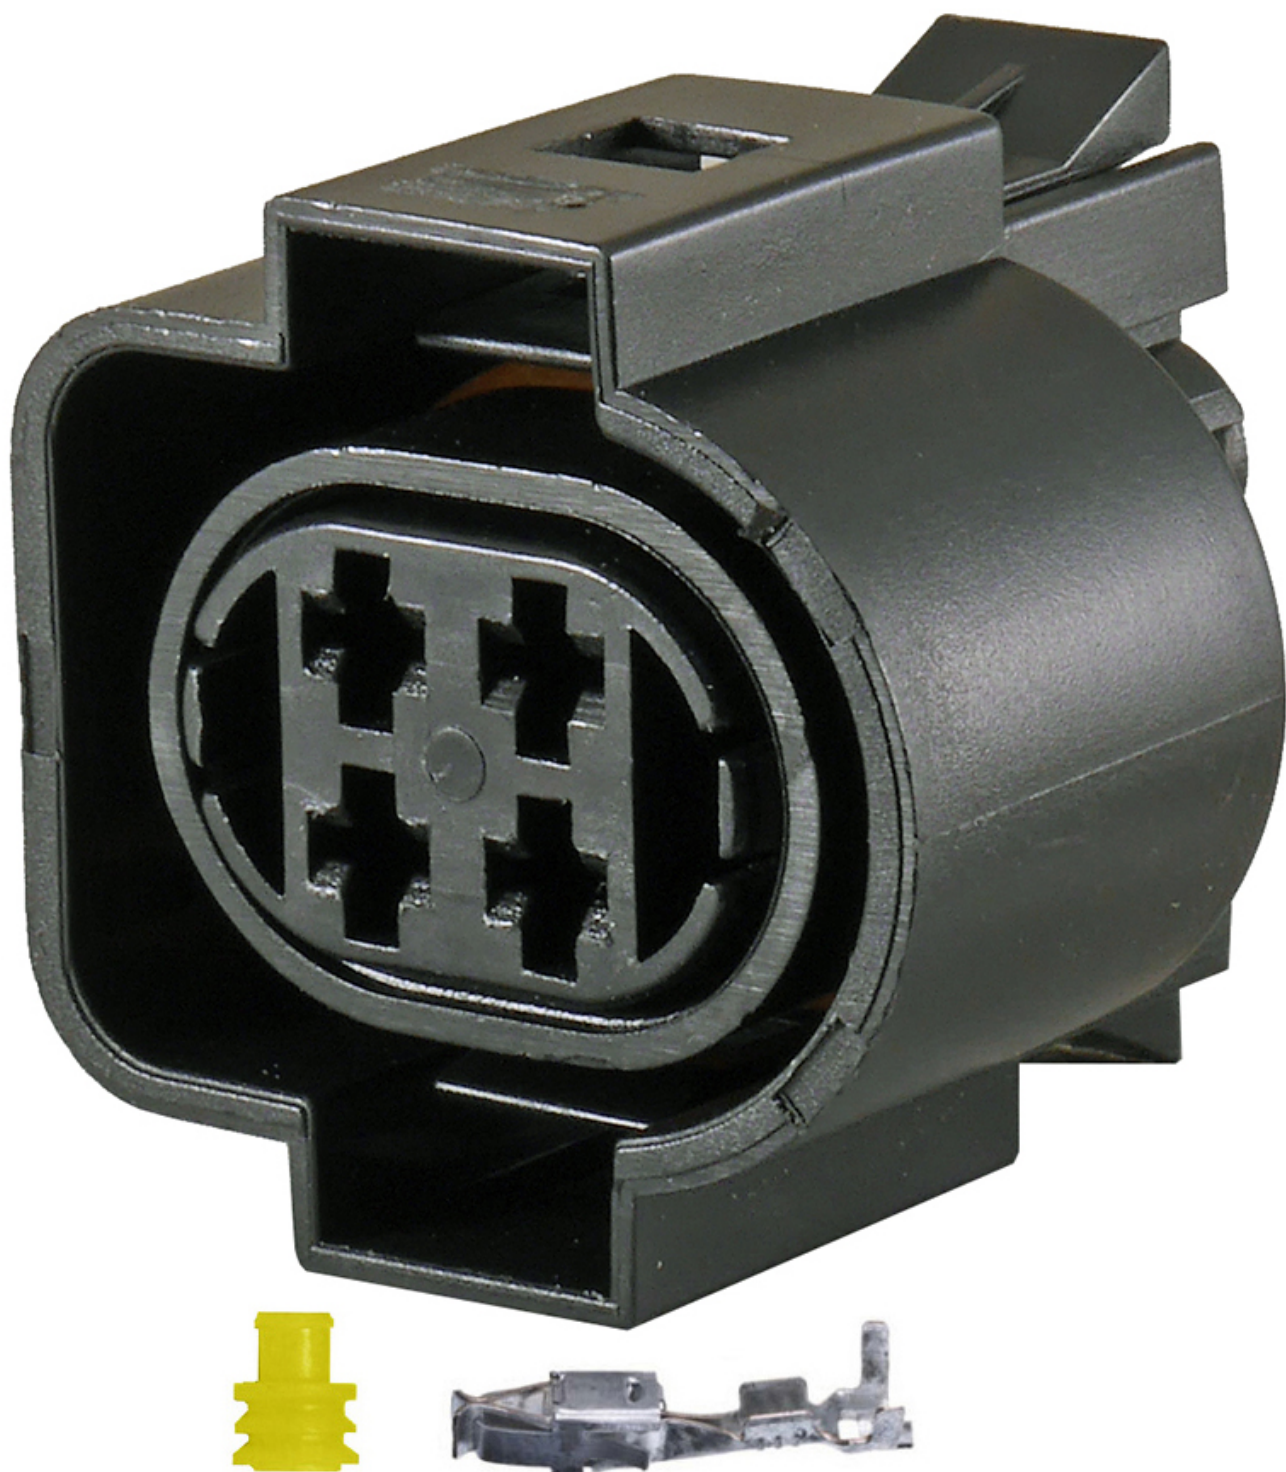

Zastosowanie: Pompa Paliwa