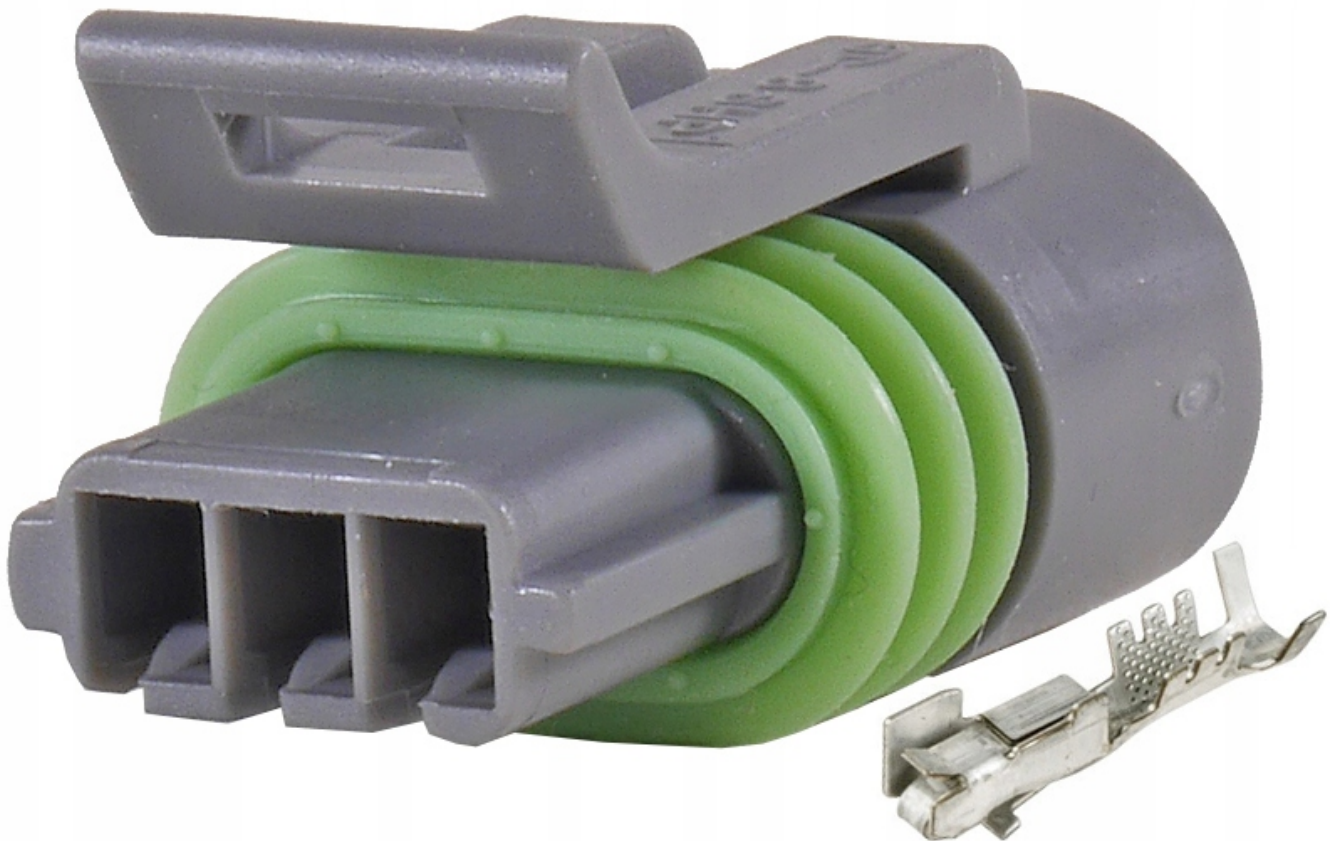

Dane aktualne na dzień: 02-07-2026 19:38

Link do produktu: <https://www.batpol.shop/kostka-wtyk-zlacze-3-pin-metri-pack-1502-seat-p-658.html>

KOSTKA WTYK ZLACZE 3 PIN METRI PACK 150.2 SEAT

Cena brutto	12,00 zł
Cena netto	9,76 zł
Producent części	Inny
Typ samochodu	Samochody osobowe, Samochody dostawcze

Opis produktu

Kostka 3 pinowa, zastosowanie np. czujniki
W zestawie znajduje się odpowiednia ilość konektorów

- Ilość pinów styków: 3 pin
- Typ Konektora: Metri Pack 150.2
- Konektor na przewód: 0,35 - 1,0 mm²
- Uszczelnienia: tak zintegrowana z kostką
- Materiał: Poliamid PA66
- Zgodność z dyrektywą: RoHS