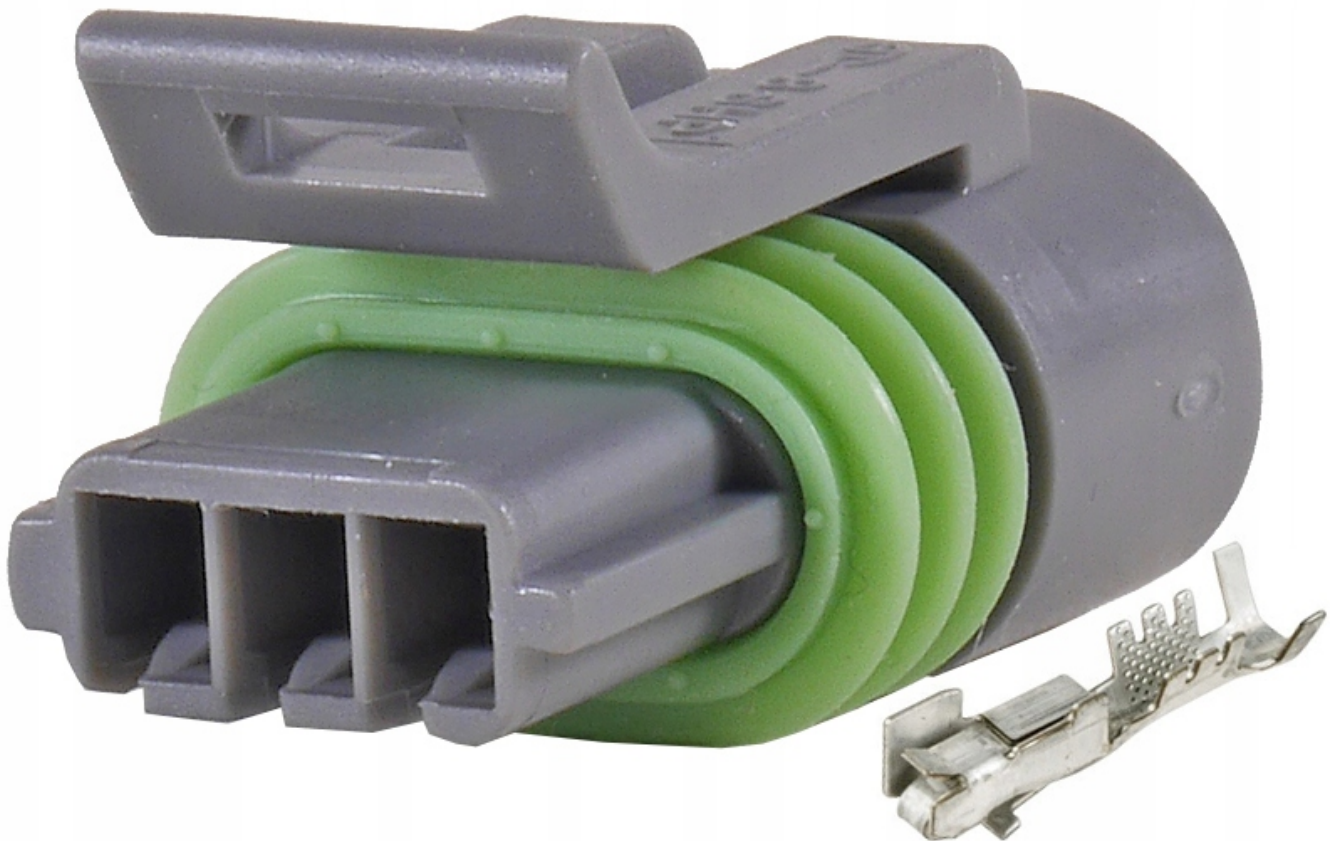

Dane aktualne na dzień: 18-05-2026 15:30

Link do produktu: <https://www.batpol.shop/kostka-wtyk-zlacze-3-pin-metri-pack-1502-seat-p-658.html>

KOSTKA WTYK ZLACZE 3 PIN METRI PACK 150.2 SEAT

Cena brutto	12,00 zł
Cena netto	9,76 zł
Producent części	Inny
Typ samochodu	Samochody osobowe, Samochody dostawcze

Opis produktu

Kostka 3 pinowa, zastosowanie np. czujniki
W zestawie znajduje się odpowiednia ilość konektorów

- Ilość pinów styków: 3 pin
- Typ Konektora: Metri Pack 150.2
- Konektor na przewód: 0,35 - 1,0 mm²
- Uszczelnienia: tak zintegrowana z kostką
- Materiał: Poliamid PA66
- Zgodność z dyrektywą: RoHS