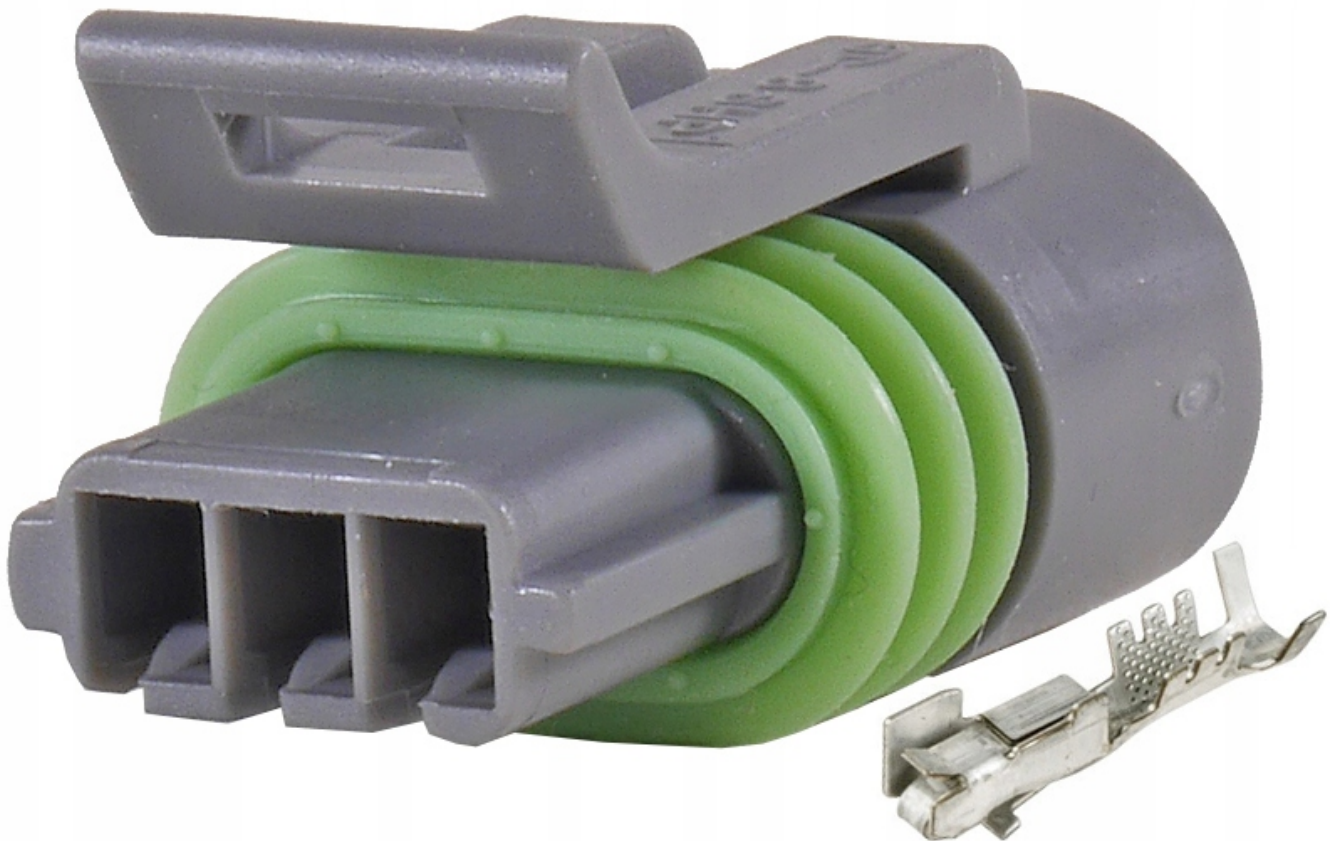

Dane aktualne na dzień: 02-07-2026 20:26

Link do produktu: <https://www.batpol.shop/kostka-wtyk-zlacze-3-pin-metri-pack-1502-seat-p-658.html>

KOSTKA WTYK ZLACZE 3 PIN METRI PACK 150.2 SEAT

Cena brutto	12,00 zł
Cena netto	9,76 zł
Producent części	Inny
Typ samochodu	Samochody osobowe, Samochody dostawcze

Opis produktu

Kostka 3 pinowa, zastosowanie np. czujniki
W zestawie znajduje się odpowiednia ilość konektorów

- Ilość pinów styków: 3 pin
- Typ Konektora: Metri Pack 150.2
- Konektor na przewód: 0,35 - 1,0 mm²
- Uszczelnienia: tak zintegrowana z kostką
- Materiał: Poliamid PA66
- Zgodność z dyrektywą: RoHS