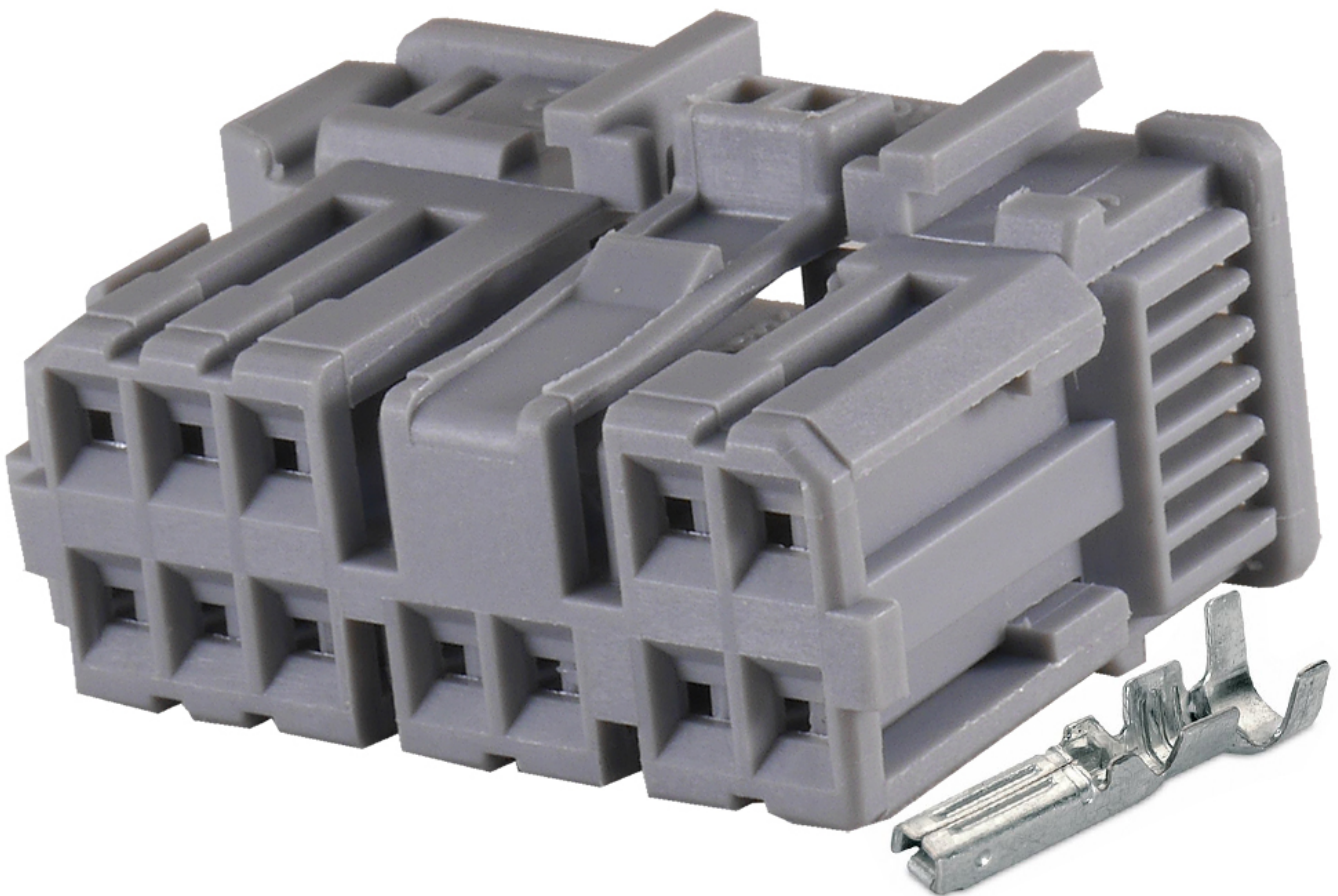

Dane aktualne na dzień: 14-06-2026 12:55

Link do produktu: <https://www.batpol.shop/kostka-wtyk-centralki-przelacznika-swiateł-iveco-s-p-1642.html>

KOSTKA WTYK CENTRALKI PRZELACZNIKA SWIATEŁ IVECO S

Cena brutto	29,00 zł
Cena netto	23,58 zł
Typ samochodu	Samochody osobowe, Samochody dostawcze
Funkcje	inne

Opis produktu

Kostka centralki świateł, wycieraczek, usytuowanej pod kierownicą

Iveco Daily rok: 2000-2006

Numer porównawczy złącza: 500316001

Numer porównawczy centraliki: 504108685

Aukcja dotyczy wtyku oraz odpowiedniej ilości konektorów

- **Ilość pinów:** 12 szt
- **Konektory:** na przewód max 1,5 mm²
- **Kolor:** Oznacza kodowanie, prowadzenie

BATPOL AKUMULATORY I BATERIE

BATPOL AKUMULATORY I BATERIE