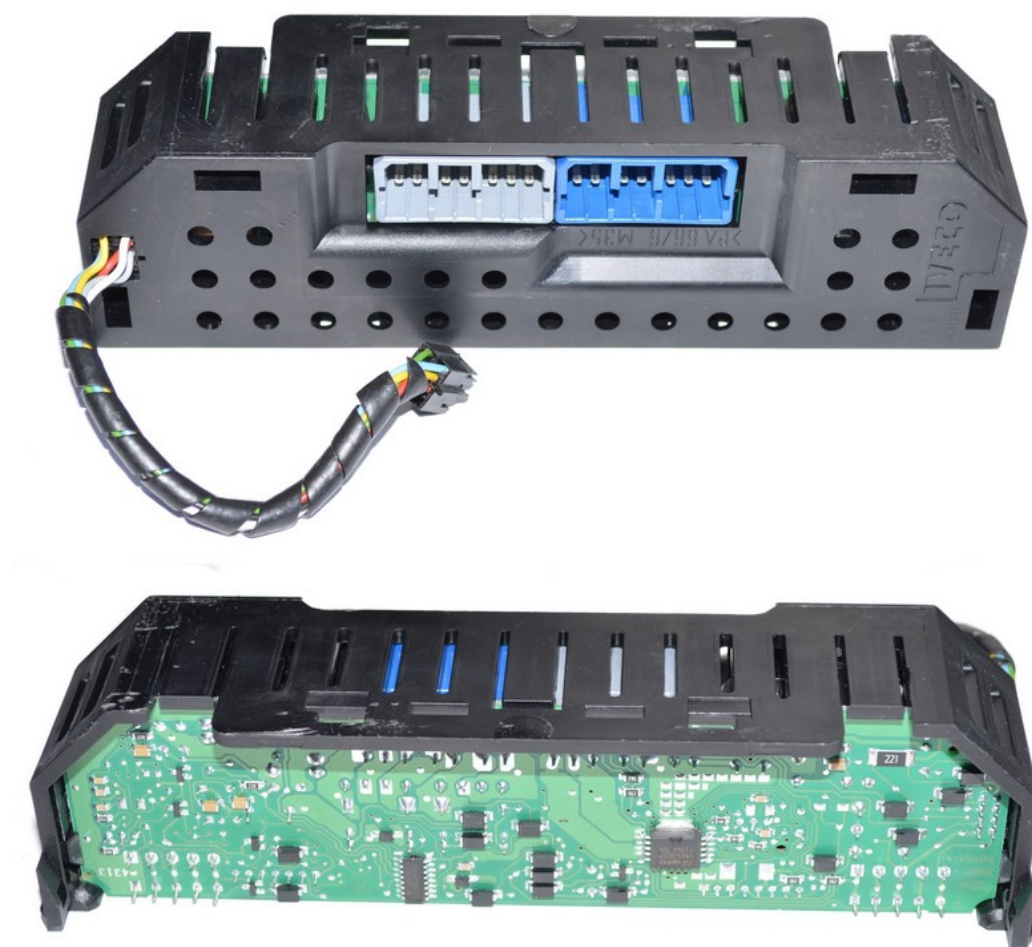

Dane aktualne na dzień: 14-06-2026 12:55

Link do produktu: <https://www.batpol.shop/kostka-wtyk-centralki-przelacznika-swiateł-iveco-s-p-1642.html>

KOSTKA WTYK CENTRALKI PRZELACZNIKA SWIATEŁ IVECO S

Cena brutto	29,00 zł
Cena netto	23,58 zł
Typ samochodu	Samochody osobowe, Samochody dostawcze
Funkcje	inne

Opis produktu

Kostka centralki świateł, wycieraczek, usytuowanej pod kierownicą

Iveco Daily rok: 2000-2006

Numer porównawczy złącza: 500316001

Numer porównawczy centraliki: 504108685

Aukcja dotyczy wtyku oraz odpowiedniej ilości konektorów

- **Ilość pinów:** 12 szt
- **Konektory:** na przewód max 1,5 mm²
- **Kolor:** Oznacza kodowanie, prowadzenie

BATPOL AKUMULATORY I BATERIE

BATPOL AKUMULATORY I BATERIE