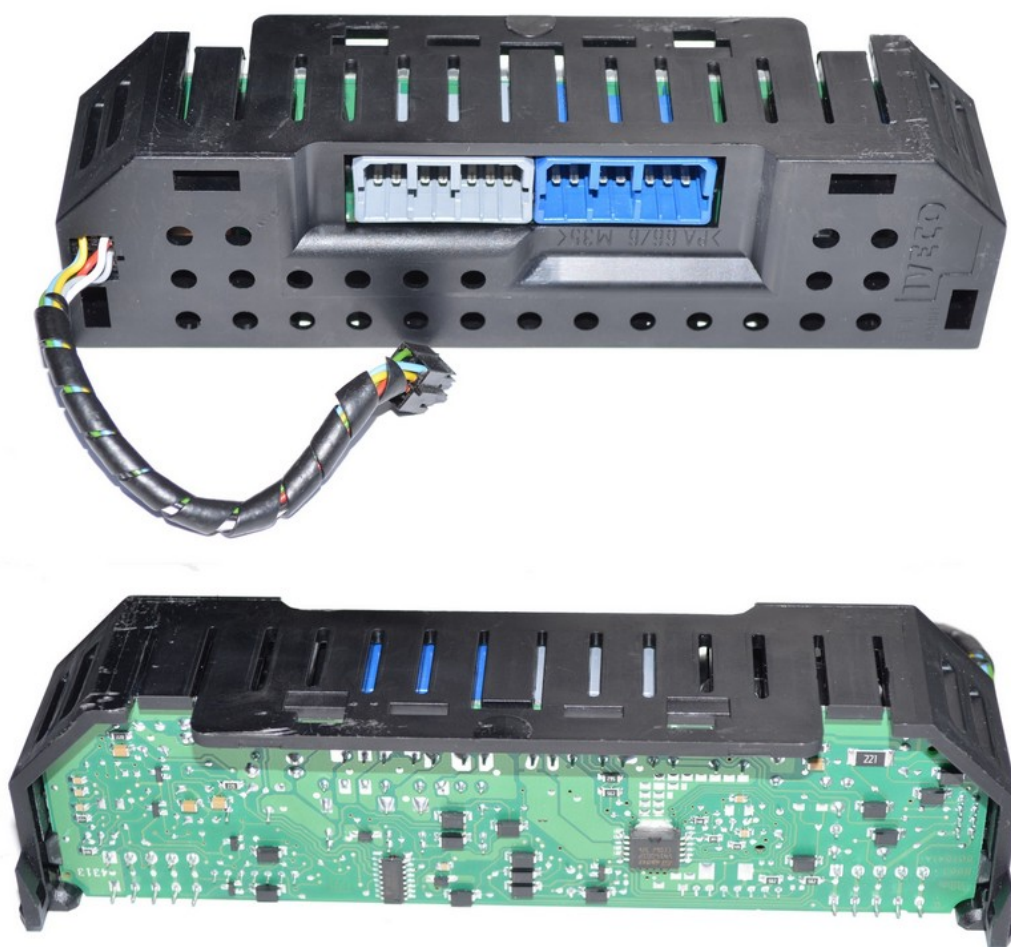

Dane aktualne na dzień: 30-04-2026 04:22

Link do produktu: <https://www.batpol.shop/kostka-wtyk-centralki-przelacznika-swiateł-iveco-s-p-1642.html>

## KOSTKA WTYK CENTRALKI PRZELACZNIKA SWIATEŁ IVECO S

Cena brutto	<b>29,00 zł</b>
Cena netto	<b>23,58 zł</b>
Typ samochodu	<b>Samochody osobowe, Samochody dostawcze</b>
Funkcje	<b>inne</b>

### Opis produktu

---

Kostka centralki świateł, wycieraczek, usytuowanej pod kierownicą

Iveco Daily rok: 2000-2006

Numer porównawczy złącza: 500316001

Numer porównawczy centraliki: 504108685

Aukcja dotyczy wtyku oraz odpowiedniej ilości konektorów

- **Ilość pinów:** 12 szt
- **Konektory:** na przewód max 1,5 mm<sup>2</sup>
- **Kolor:** Oznacza kodowanie, prowadzenie

BATPOL AKUMULATORY I BATERIE

BATPOL AKUMULATORY I BATERIE