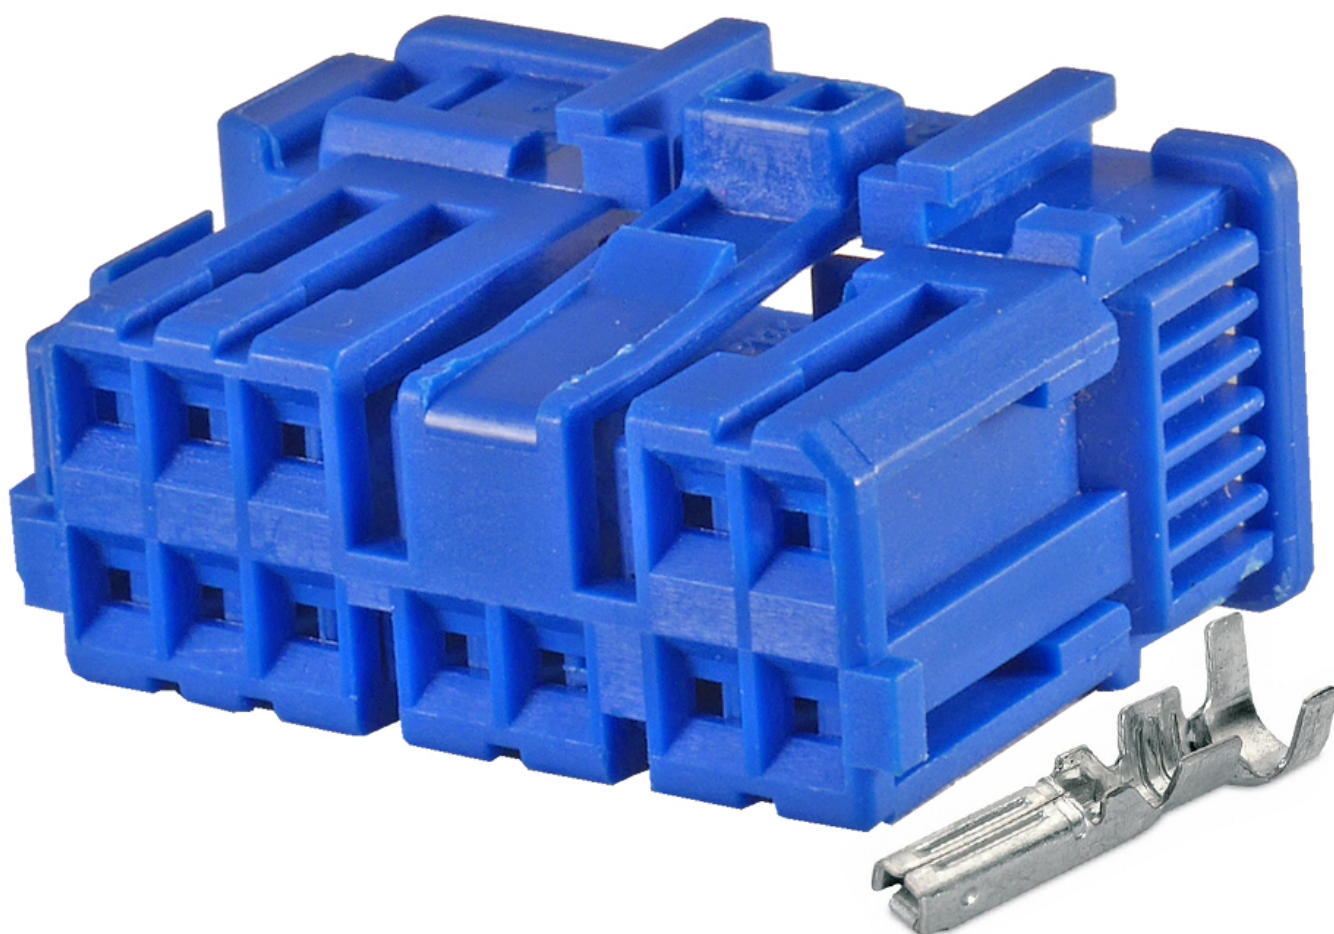

Dane aktualne na dzień: 14-06-2026 12:56

Link do produktu: <https://www.batpol.shop/kostka-wtyk-centralki-przelacznika-swiatel-iveco-n-p-1641.html>

KOSTKA WTYK CENTRALKI PRZELACZNIKA SWIATEL IVECO N

Cena brutto	29,00 zł
Cena netto	23,58 zł
Typ samochodu	Samochody osobowe, Samochody dostawcze
Funkcje	inne

Opis produktu

Kostka centralki świateł, wycieraczek, usytuowanej pod kierownicą

Iveco Daily rok: 2000-2006

Numer porównawczy złącza: 500314808

Numer porównawczy centralki: 504108685

Aukcja dotyczy wtyku oraz odpowiedniej ilości konektorów

- **Ilość pinów:** 12 szt
- **Konektory:** na przewód max 1,5 mm²
- **Kolor:** Oznacza kodowanie, prowadzenie