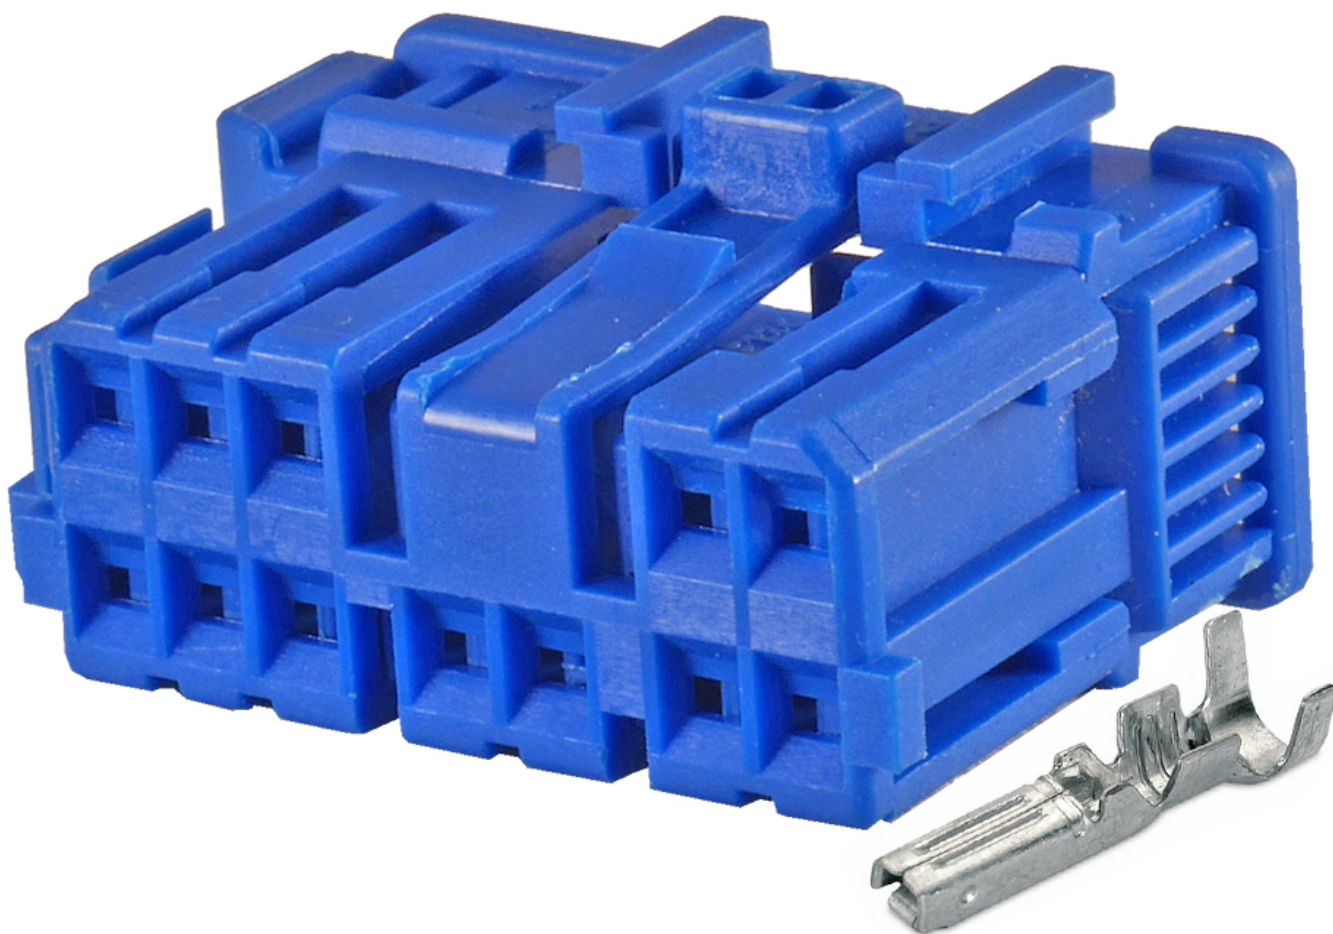

Dane aktualne na dzień: 30-04-2026 10:41

Link do produktu: <https://www.batpol.shop/kostka-wtyk-centralki-przelacznika-swiatel-iveco-n-p-1641.html>

KOSTKA WTYK CENTRALKI PRZELACZNIKA SWIATEL IVECO N

Cena brutto	29,00 zł
Cena netto	23,58 zł
Typ samochodu	Samochody osobowe, Samochody dostawcze
Funkcje	inne

Opis produktu

Kostka centralki świateł, wycieraczek, usytuowanej pod kierownicą

Iveco Daily rok: 2000-2006

Numer porównawczy złącza: 500314808

Numer porównawczy centralki: 504108685

Aukcja dotyczy wtyku oraz odpowiedniej ilości konektorów

- **Ilość pinów:** 12 szt
- **Konektory:** na przewód max 1,5 mm²
- **Kolor:** Oznacza kodowanie, prowadzenie