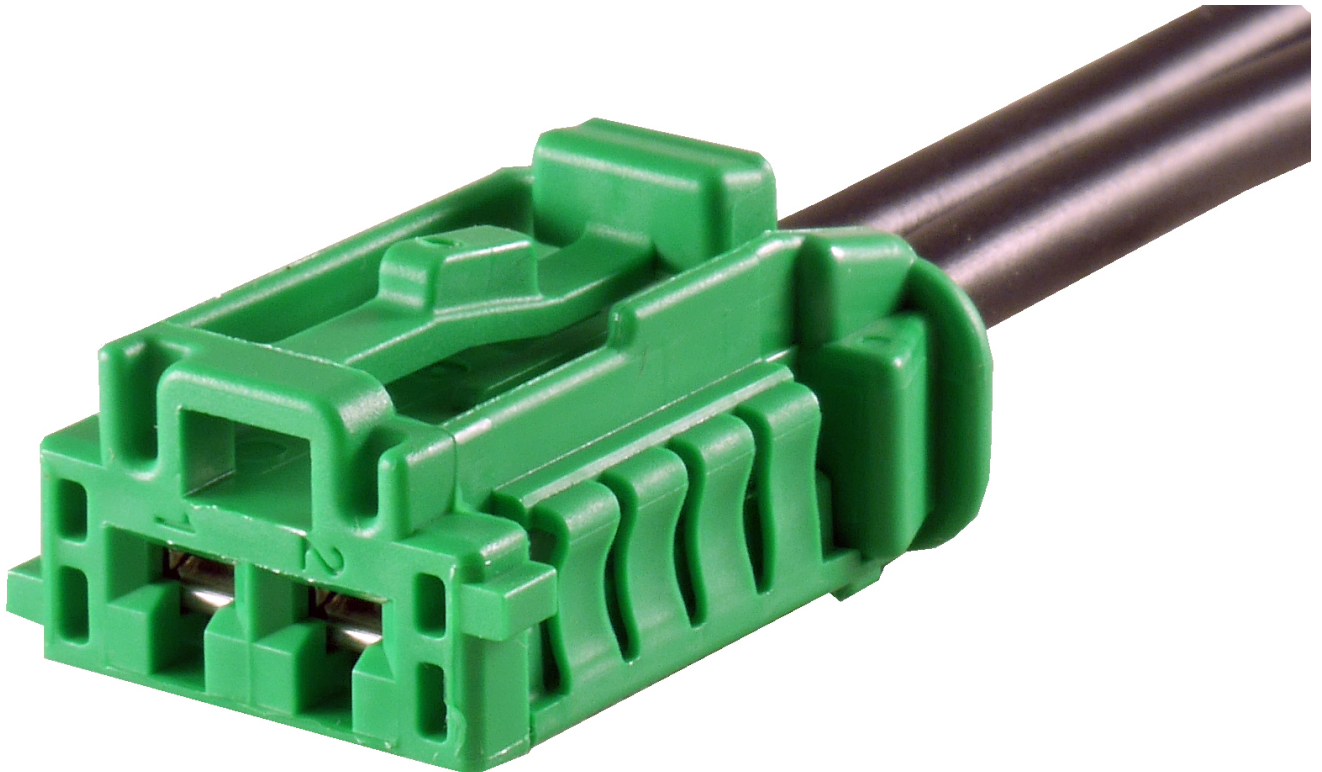

Dane aktualne na dzień: 29-04-2026 09:59

Link do produktu: <https://www.batpol.shop/kostka-wiazka-6441l2-rezystor-peugeot-1007-607-207-p-1295.html>

KOSTKA WIAZKA 6441L2 REZYSTOR PEUGEOT 1007 607 207

Cena brutto	10,00 zł
Cena netto	8,13 zł
Producent części	Inny
Typ samochodu	Samochody osobowe

Opis produktu

Wiązka rezystora nawiewu z zarobionymi konektorami - przewodami.

Charakterystyka:

- Ilość pinów: 2 szt
- Długość przewodów: ok 30 cm
- Gatunek: Pierwszy
- Zgodność z dyrektywą: RoHS, EC

Złącze pasuje do rezystorów:

- 6441L2
- 6441.L2
- 509355
- 27761AX010
- 7701048390
- 7701207718
- VALEO 509355
- Z KLIMATYZACJĄ
- BEZ KLIMATYZACJI

Zdjęcie rezystora po prawej stronie jest podglądowe,

nie jest on przedmiotem aukcji.