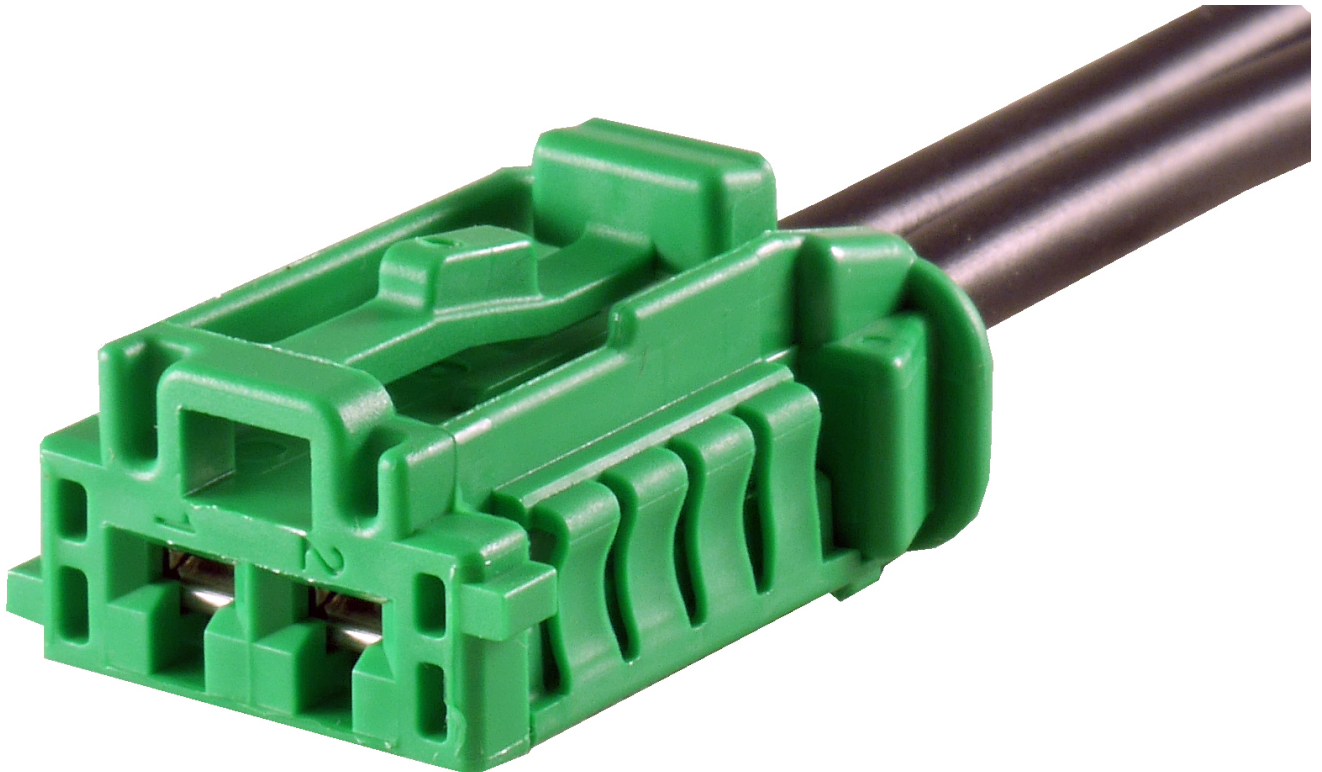

Dane aktualne na dzień: 13-06-2026 12:19

Link do produktu: <https://www.batpol.shop/kostka-wiazka-6441l2-rezystor-peugeot-1007-607-207-p-1295.html>

## KOSTKA WIAZKA 6441L2 REZYSTOR PEUGEOT 1007 607 207

Cena brutto	<b>10,00 zł</b>
Cena netto	<b>8,13 zł</b>
Producent części	<b>Inny</b>
Typ samochodu	<b>Samochody osobowe</b>

### Opis produktu

Wiązka rezystora nawiewu z zarobionymi konektorami - przewodami.

---

## Charakterystyka:

- Ilość pinów: 2 szt
- Długość przewodów: ok 30 cm
- Gatunek: Pierwszy
- Zgodność z dyrektywą: RoHS, EC