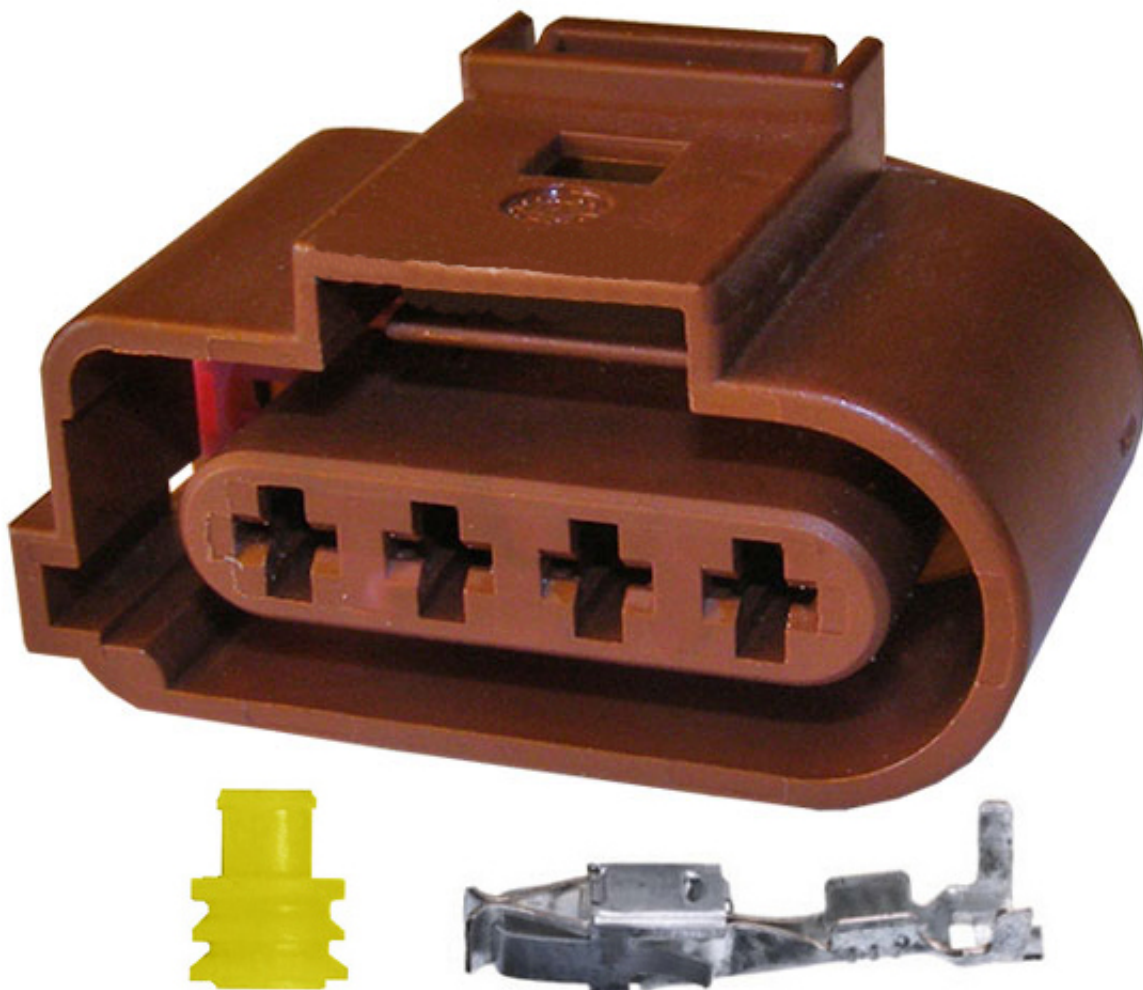

Dane aktualne na dzień: 03-07-2026 02:10

Link do produktu: <https://www.batpol.shop/kostka-gniazdo-wtyk-zlacze-1j0973724a-vw-2-8-fv-p-1828.html>

## KOSTKA GNIAZDO WTYK ZLACZE 1J0973724A VW 2,8 FV

Cena brutto	<b>19,00 zł</b>
Cena netto	<b>15,45 zł</b>
Producent części	<b>Inny</b>
Typ samochodu	<b>Samochody osobowe, Samochody dostawcze</b>

Opis produktu

Złącza posiadają specjalny pierścień uszczelniający, który tłumi drgania. Dodatkowo dzięki zastosowaniu uszczelek na każdą żyłę przewodu złącza są idealnie szczelne. Dzięki tym uszczelnieniom kostkę można stosować pod maską silnika i w miejscach narażonych na działanie wody czy wilgoci.

## Charakterystyka:

- **Ilość styków, pinów w kostce:** 4 pin
- **Symbol złącza:** 1J0973724A
- **Seria złącza / rozmiar konektorów:** 2,8
- **Materiał styków, konektorów:** Brąz cynowany CuZn/Sn
- **Materiał obudowy:** poliamid 6.6
- **Złącze z uszczelkami:** tak
- **Symbol złącza przeciwnego:**
- **Zastosowanie np:** Sonda Lambda 1.4 MPI SEAT