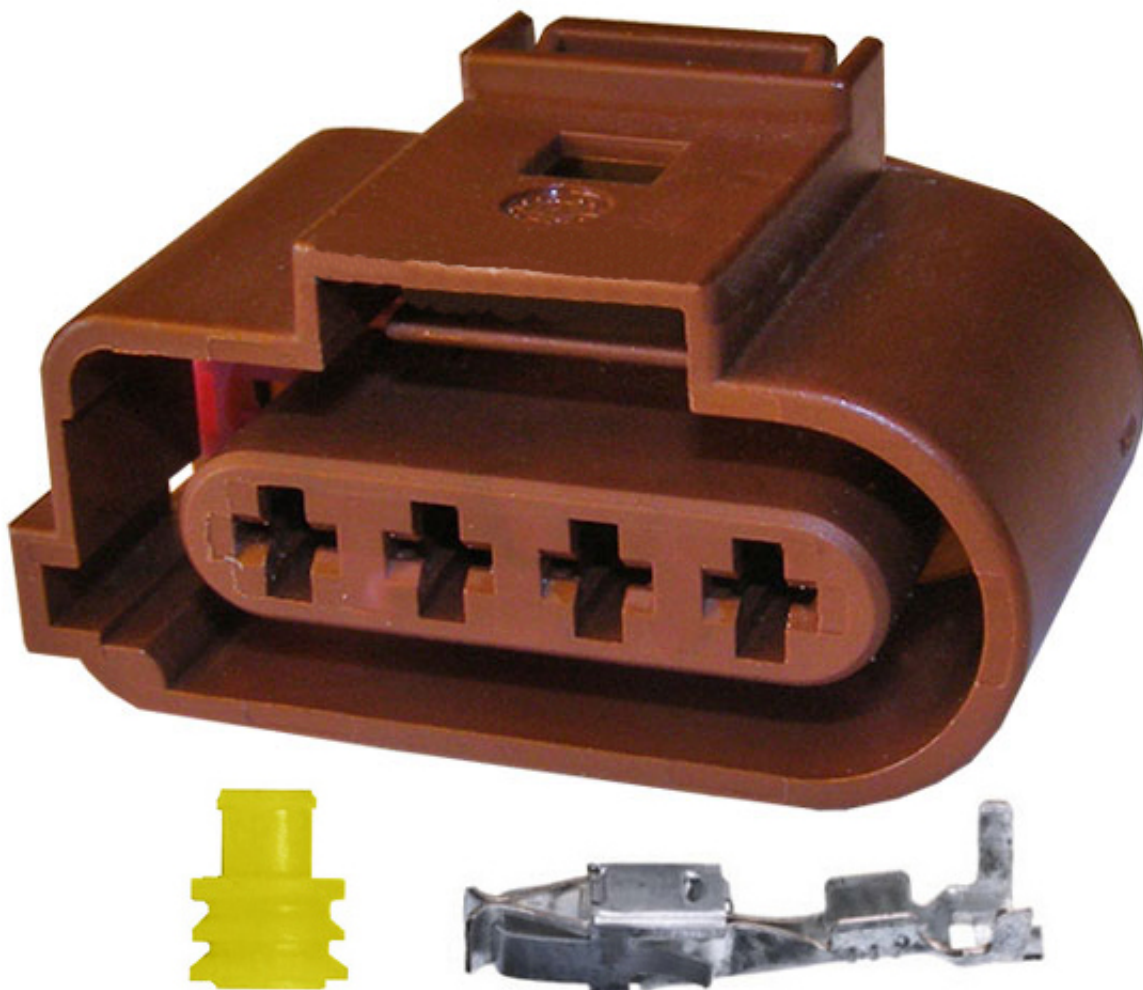

Dane aktualne na dzień: 03-04-2026 01:57

Link do produktu: <https://www.batpol.shop/kostka-gniazdo-wtyk-zlacze-1j0973724a-vw-2-8-fv-p-1828.html>

## KOSTKA GNIAZDO WTYK ZLACZE 1J0973724A VW 2,8 FV

Cena brutto	<b>19,00 zł</b>
Cena netto	<b>15,45 zł</b>
Producent części	<b>Inny</b>
Typ samochodu	<b>Samochody osobowe, Samochody dostawcze</b>

Opis produktu

Złącza posiadają specjalny pierścień uszczelniający, który tłumi drgania. Dodatkowo dzięki zastosowaniu uszczelek na każdą żyłę przewodu złącza są idealnie szczelne. Dzięki tym uszczelnieniom kostkę można stosować pod maską silnika i w miejscach narażonych na działanie wody czy wilgoci.

## Charakterystyka:

- **Ilość styków, pinów w kostce:** 4 pin
- **Symbol złącza:** 1J0973724A
- **Seria złącza / rozmiar konektorów:** 2,8
- **Materiał styków, konektorów:** Brąz cynowany CuZn/Sn
- **Materiał obudowy:** poliamid 6.6
- **Złącze z uszczelkami:** tak
- **Symbol złącza przeciwnego:**
- **Zastosowanie np:** Sonda Lambda 1.4 MPI SEAT