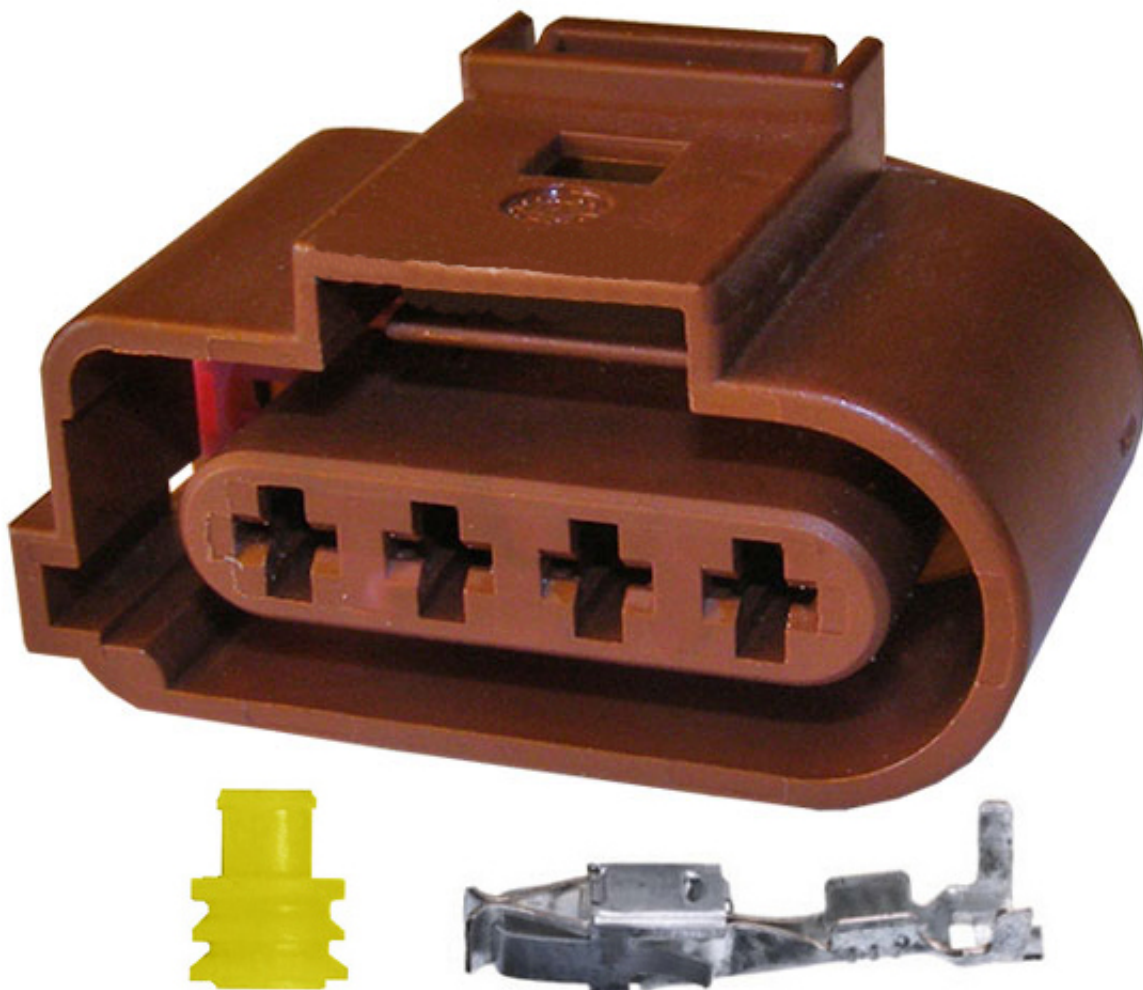

Dane aktualne na dzień: 03-07-2026 01:15

Link do produktu: <https://www.batpol.shop/kostka-gniazdo-wtyk-zlacze-1j0973724a-vw-2-8-fv-p-1828.html>

## KOSTKA GNIAZDO WTYK ZLACZE 1J0973724A VW 2,8 FV

Cena brutto	<b>19,00 zł</b>
Cena netto	<b>15,45 zł</b>
Producent części	<b>Inny</b>
Typ samochodu	<b>Samochody osobowe, Samochody dostawcze</b>

Opis produktu

Złącza posiadają specjalny pierścień uszczelniający, który tłumi drgania. Dodatkowo dzięki zastosowaniu uszczelek na każdą żyłę przewodu złącza są idealnie szczelne. Dzięki tym uszczelnieniom kostkę można stosować pod maską silnika i w miejscach narażonych na działanie wody czy wilgoci.

## Charakterystyka:

- **Ilość styków, pinów w kostce:** 4 pin
- **Symbol złącza:** 1J0973724A
- **Seria złącza / rozmiar konektorów:** 2,8
- **Materiał styków, konektorów:** Brąz cynowany CuZn/Sn
- **Materiał obudowy:** poliamid 6.6
- **Złącze z uszczelkami:** tak
- **Symbol złącza przeciwnego:**
- **Zastosowanie np:** Sonda Lambda 1.4 MPI SEAT