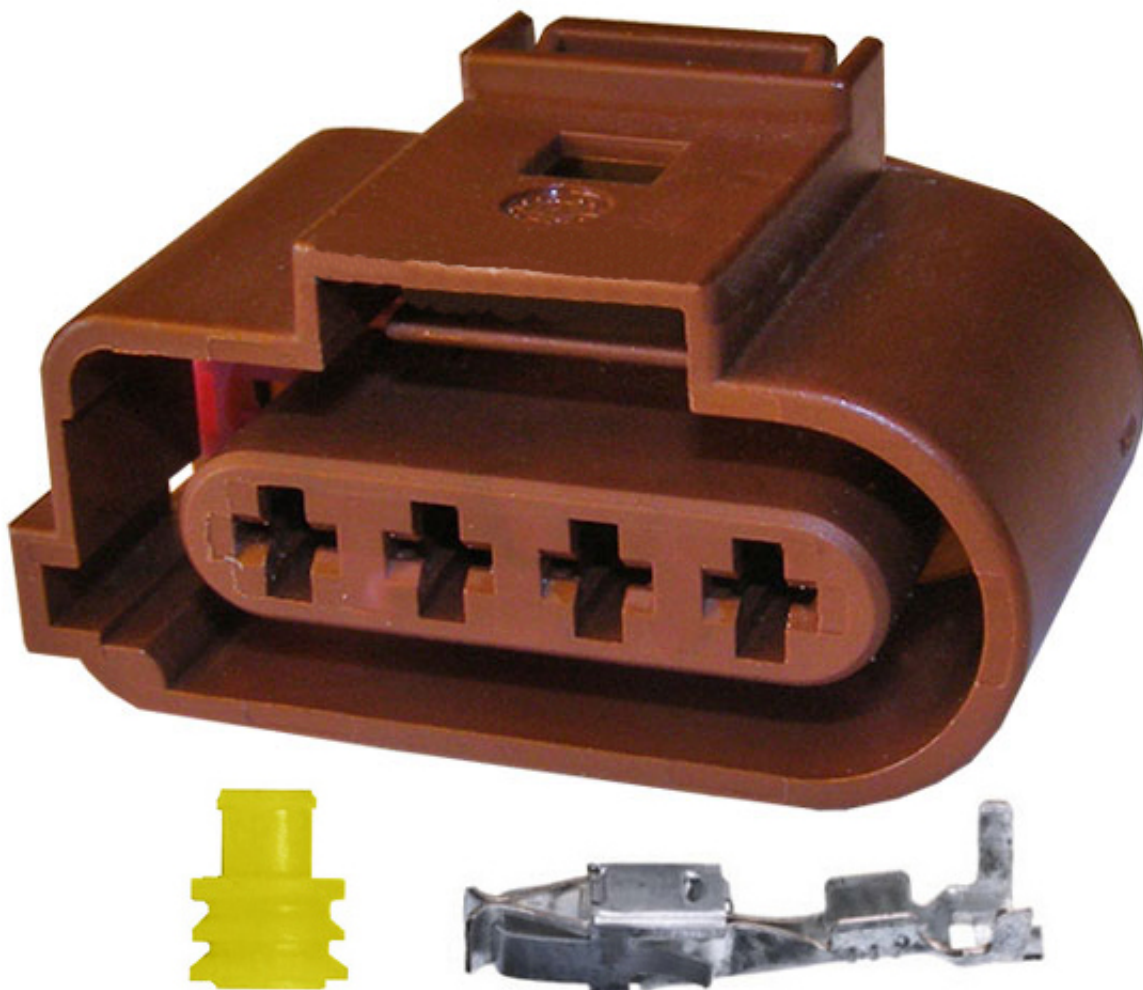

Dane aktualne na dzień: 18-05-2026 16:28

Link do produktu: <https://www.batpol.shop/kostka-gniazdo-wtyk-zlacze-1j0973724a-vw-2-8-fv-p-1828.html>

KOSTKA GNIAZDO WTYK ZLACZE 1J0973724A VW 2,8 FV

Cena brutto	19,00 zł
Cena netto	15,45 zł
Producent części	Inny
Typ samochodu	Samochody osobowe, Samochody dostawcze

Opis produktu

Złącza posiadają specjalny pierścień uszczelniający, który tłumi drgania. Dodatkowo dzięki zastosowaniu uszczelek na każdą żyłę przewodu złącza są idealnie szczelne. Dzięki tym uszczelnieniom kostkę można stosować pod maską silnika i w miejscach narażonych na działanie wody czy wilgoci.

Charakterystyka:

- **Ilość styków, pinów w kostce:** 4 pin
- **Symbol złącza:** 1J0973724A
- **Seria złącza / rozmiar konektorów:** 2,8
- **Materiał styków, konektorów:** Brąz cynowany CuZn/Sn
- **Materiał obudowy:** poliamid 6.6
- **Złącze z uszczelkami:** tak
- **Symbol złącza przeciwnego:**
- **Zastosowanie np:** Sonda Lambda 1.4 MPI SEAT

W zestawie:

- **Kostka:** 1 sztuka
- **Konektory żeńskie JPT:** 4 szt na przewód 2,5 mm²
- **Uszczelnienie:** 4 szt na przewód 2,5 mm²