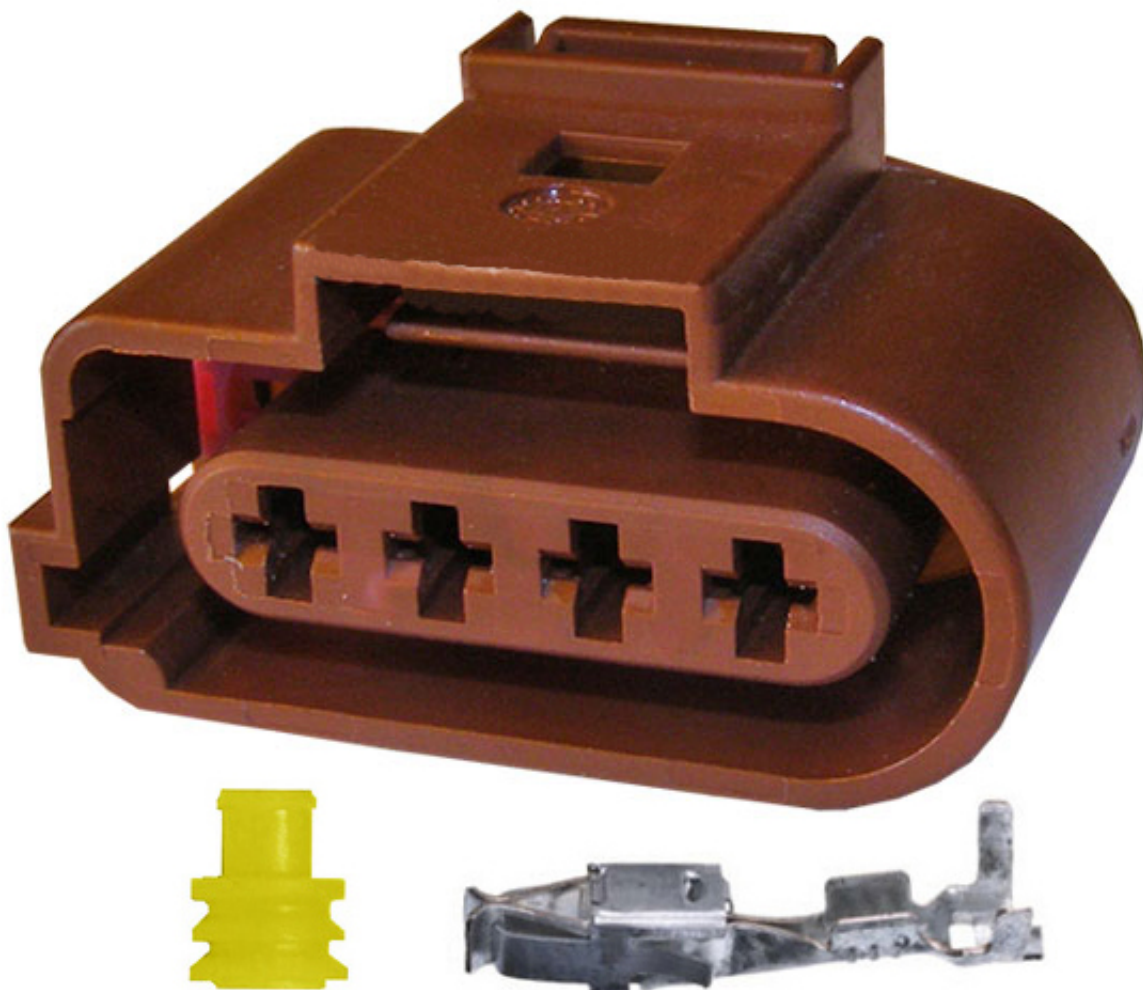

Dane aktualne na dzień: 16-11-2025 16:45

Link do produktu: <https://www.batpol.shop/kostka-gniazdo-wtyk-zlacze-1j0973724a-vw-2-8-fv-p-1828.html>

KOSTKA GNIAZDO WTYK ZLACZE 1J0973724A VW 2,8 FV

Cena brutto	19,00 zł
Cena netto	15,45 zł
Producent części	Inny
Typ samochodu	Samochody osobowe, Samochody dostawcze

Opis produktu

Złącza posiadają specjalny pierścień uszczelniający, który tłumi drgania. Dodatkowo dzięki zastosowaniu uszczelek na każdą żyłę przewodu złącza są idealnie szczelne. Dzięki tym uszczelnieniom kostkę można stosować pod maską silnika i w miejscach narażonych na działanie wody czy wilgoci.

Charakterystyka:

- **Ilość styków, pinów w kostce:** 4 pin
- **Symbol złącza:** 1J0973724A
- **Seria złącza / rozmiar konektorów:** 2,8
- **Materiał styków, konektorów:** Brąz cynowany CuZn/Sn
- **Materiał obudowy:** poliamid 6.6
- **Złącze z uszczelkami:** tak
- **Symbol złącza przeciwnego:**
- **Zastosowanie np:** Sonda Lambda 1.4 MPI SEAT

W zestawie:

- **Kostka:** 1 sztuka
- **Konektory żeńskie JPT:** 4 szt na przewód 2,5 mm²
- **Uszczelnienie:** 4 szt na przewód 2,5 mm²