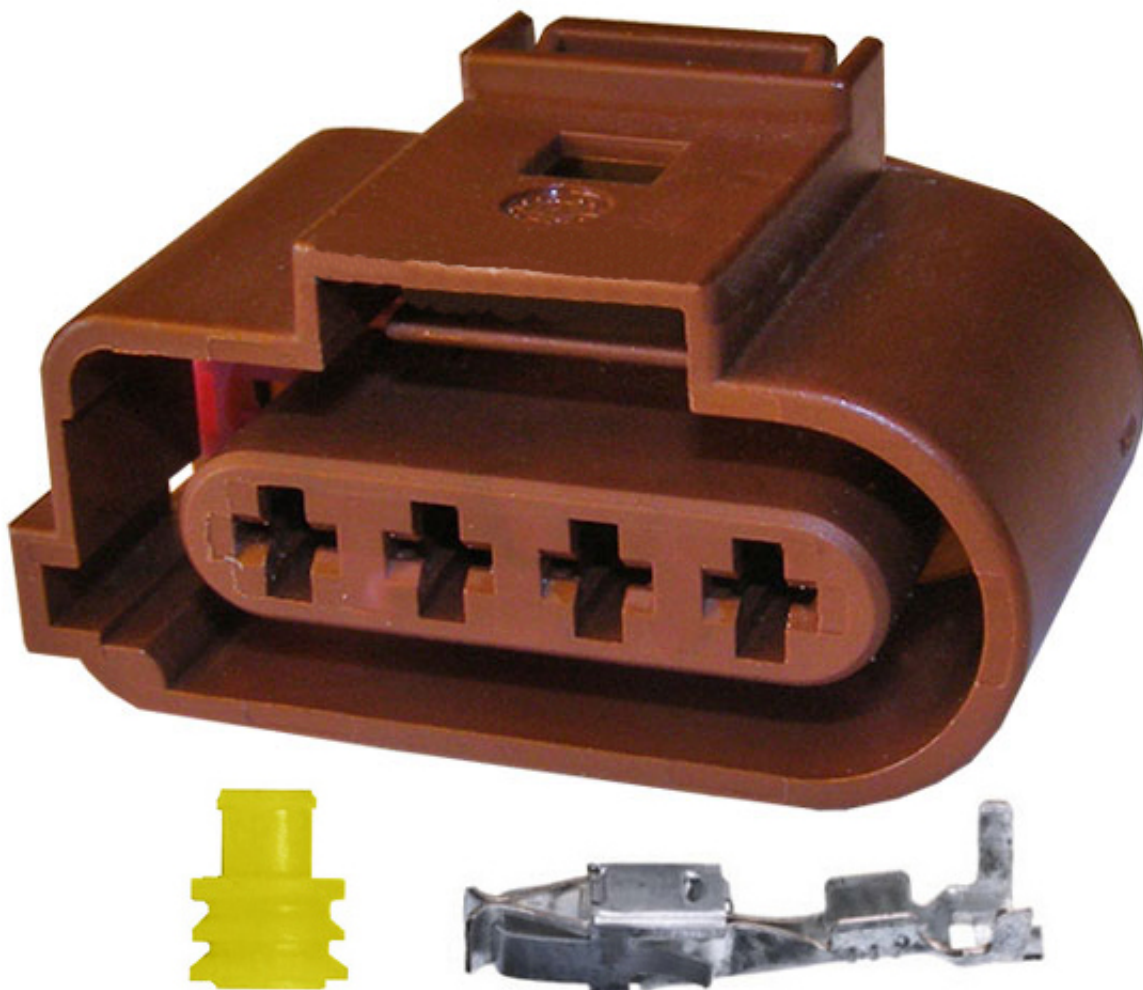

Dane aktualne na dzień: 03-04-2026 02:50

Link do produktu: <https://www.batpol.shop/kostka-gniazdo-wtyk-zlacze-1j0973724a-vw-2-8-fv-p-1828.html>

KOSTKA GNIAZDO WTYK ZLACZE 1J0973724A VW 2,8 FV

Cena brutto	19,00 zł
Cena netto	15,45 zł
Producent części	Inny
Typ samochodu	Samochody osobowe, Samochody dostawcze

Opis produktu

Złącza posiadają specjalny pierścień uszczelniający, który tłumi drgania. Dodatkowo dzięki zastosowaniu uszczelek na każdą żyłę przewodu złącza są idealnie szczelne. Dzięki tym uszczelnieniom kostkę można stosować pod maską silnika i w miejscach narażonych na działanie wody czy wilgoci.

Charakterystyka:

- **Ilość styków, pinów w kostce:** 4 pin
- **Symbol złącza:** 1J0973724A
- **Seria złącza / rozmiar konektorów:** 2,8
- **Materiał styków, konektorów:** Brąz cynowany CuZn/Sn
- **Materiał obudowy:** poliamid 6.6
- **Złącze z uszczelkami:** tak
- **Symbol złącza przeciwnego:**
- **Zastosowanie np:** Sonda Lambda 1.4 MPI SEAT

W zestawie:

- **Kostka:** 1 sztuka
- **Konektory żeńskie JPT:** 4 szt na przewód 2,5 mm²
- **Uszczelnienie:** 4 szt na przewód 2,5 mm²