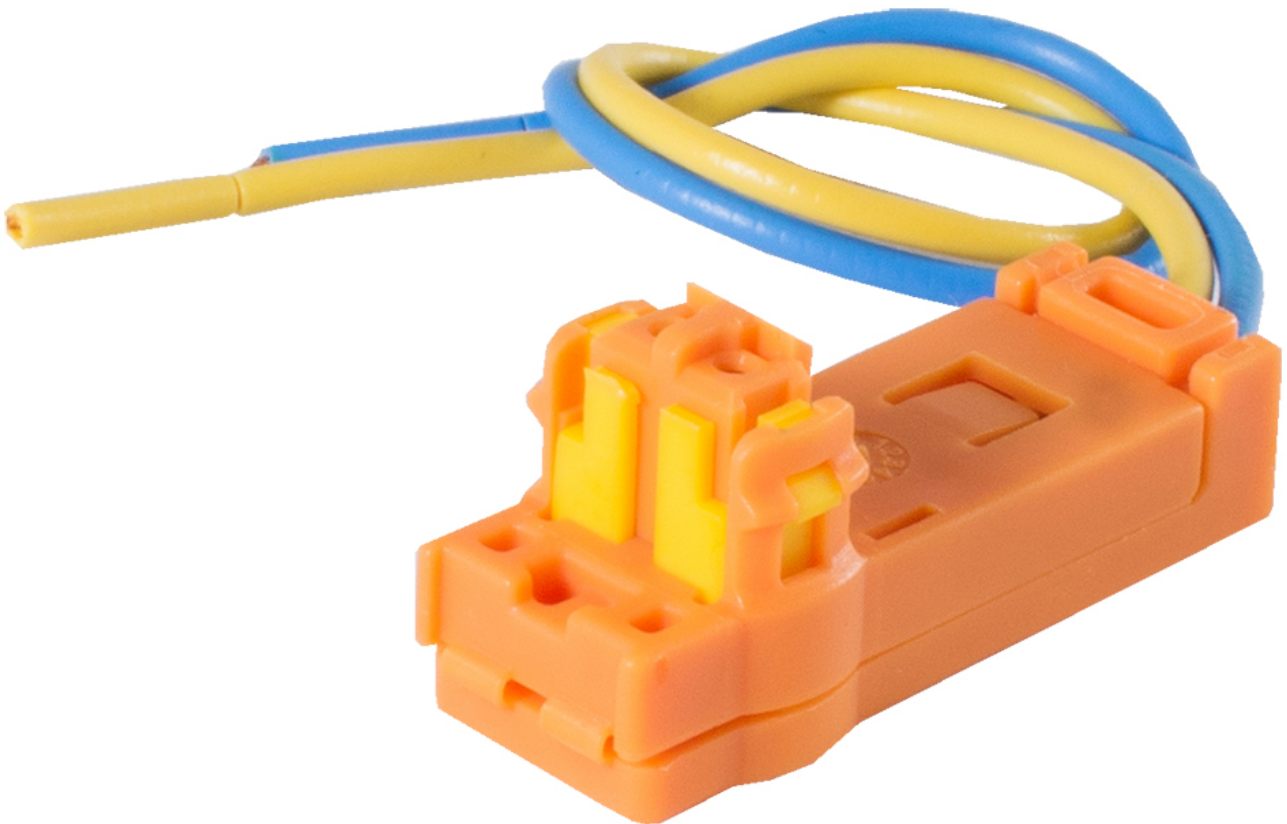

Dane aktualne na dzień: 03-07-2026 21:35

Link do produktu: <https://www.batpol.shop/kostka-airbag-vw-toyota-mazda-nissan-poduszki-pom-p-1487.html>

KOSTKA AIRBAG VW TOYOTA MAZDA NISSAN PODUSZKI POM

Cena brutto	15,00 zł
Cena netto	12,20 zł
Typ samochodu	Samochody osobowe, Samochody dostawcze

Opis produktu

Bardzo popularne złącze do podłączenia poduszek powietrznych, w zestawie kostka z zarobionymi przewodami.

Pasują np. do samochodów Volkswagen, Toyota, Mazda, Nissan, Subaru

- Długość przewodów: 12 cm
- Zakres temperatur pracy: -30°C - +125°C
- Materiał obudowy: poliamid 6.6
- Jakość: Pierwsza