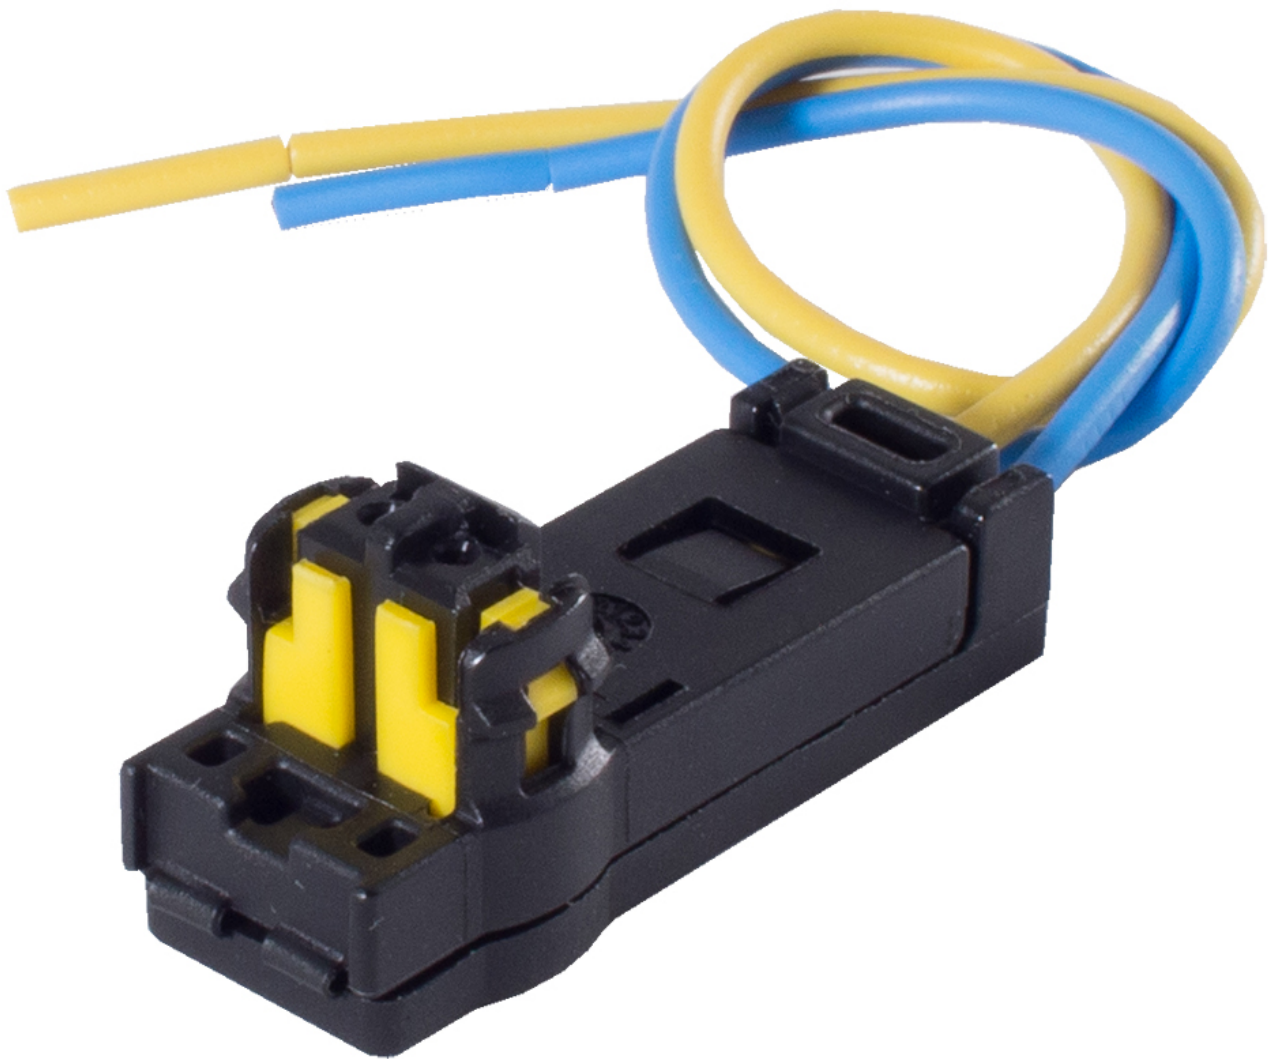


Dane aktualne na dzień: 19-05-2026 19:25

Link do produktu: <https://www.batpol.shop/kostka-airbag-vw-toyota-mazda-nissan-poduszki-czar-p-1486.html>

KOSTKA AIRBAG VW TOYOTA MAZDA NISSAN PODUSZKI CZAR

Cena brutto	15,00 zł
Cena netto	12,20 zł
Typ samochodu	Samochody osobowe, Samochody dostawcze

Opis produktu

Bardzo popularne złącze do podłączenia poduszek powietrznych, w zestawie kostka z zarobionymi przewodami.

Pasują np. do samochodów Volkswagen, Toyota, Mazda, Nissan, Subaru

- Długość przewodów: 12 cm
- Zakres temperatur pracy: -30°C - +125°C
- Materiał obudowy: poliamid 6.6
- Jakość: Pierwsza