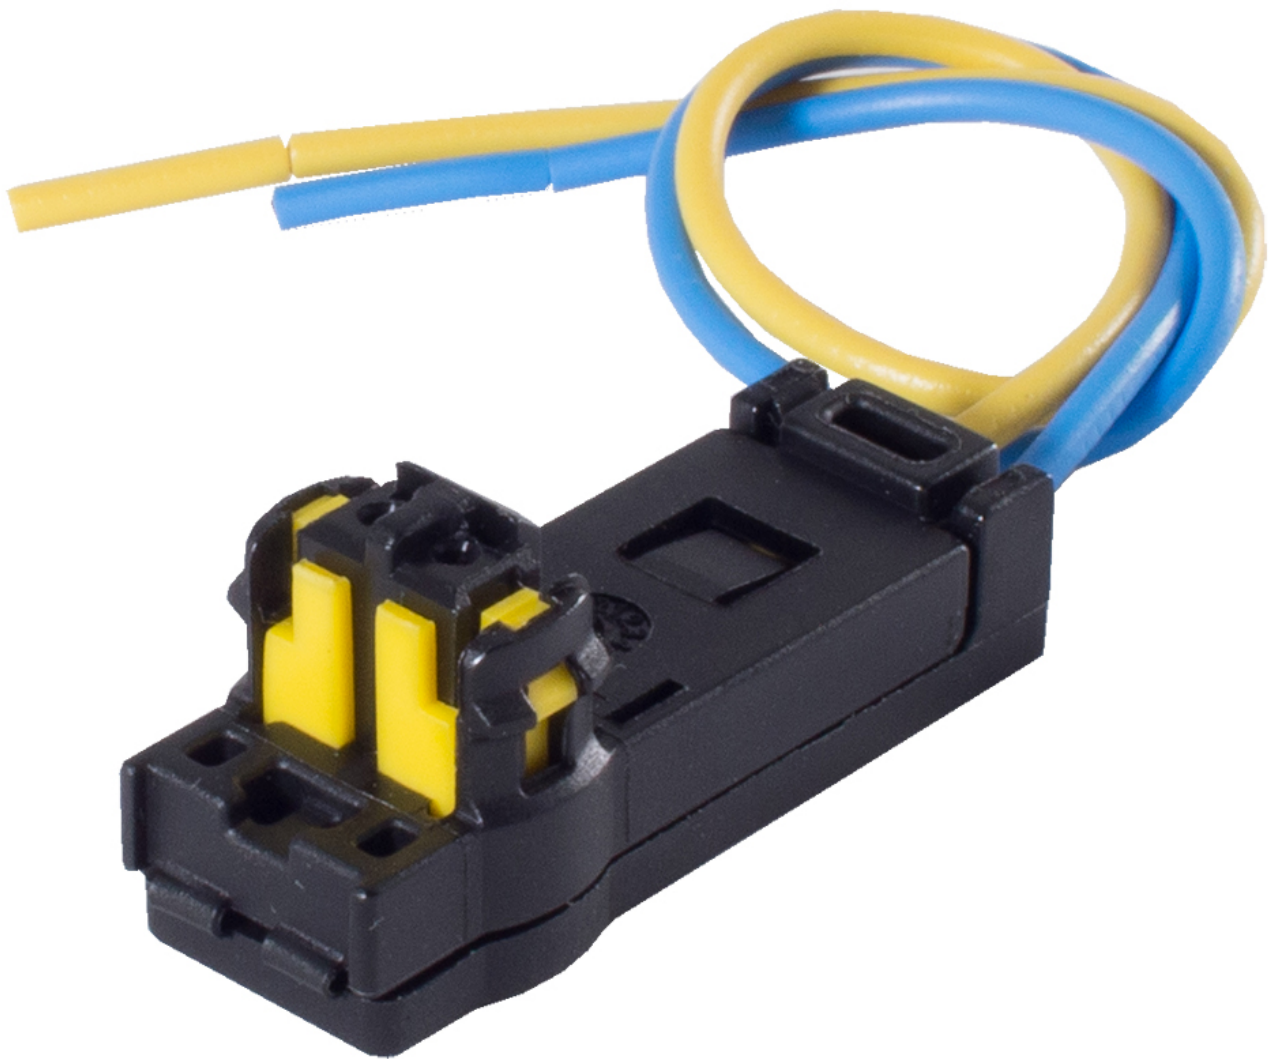


Dane aktualne na dzień: 03-07-2026 20:47

Link do produktu: <https://www.batpol.shop/kostka-airbag-vw-toyota-mazda-nissan-poduszki-czar-p-1486.html>

KOSTKA AIRBAG VW TOYOTA MAZDA NISSAN PODUSZKI CZAR

Cena brutto	15,00 zł
Cena netto	12,20 zł
Typ samochodu	Samochody osobowe, Samochody dostawcze

Opis produktu

Bardzo popularne złącze do podłączenia poduszek powietrznych, w zestawie kostka z zarobionymi przewodami.

Pasują np. do samochodów Volkswagen, Toyota, Mazda, Nissan, Subaru

- Długość przewodów: 12 cm
- Zakres temperatur pracy: -30°C - +125°C
- Materiał obudowy: poliamid 6.6
- Jakość: Pierwsza