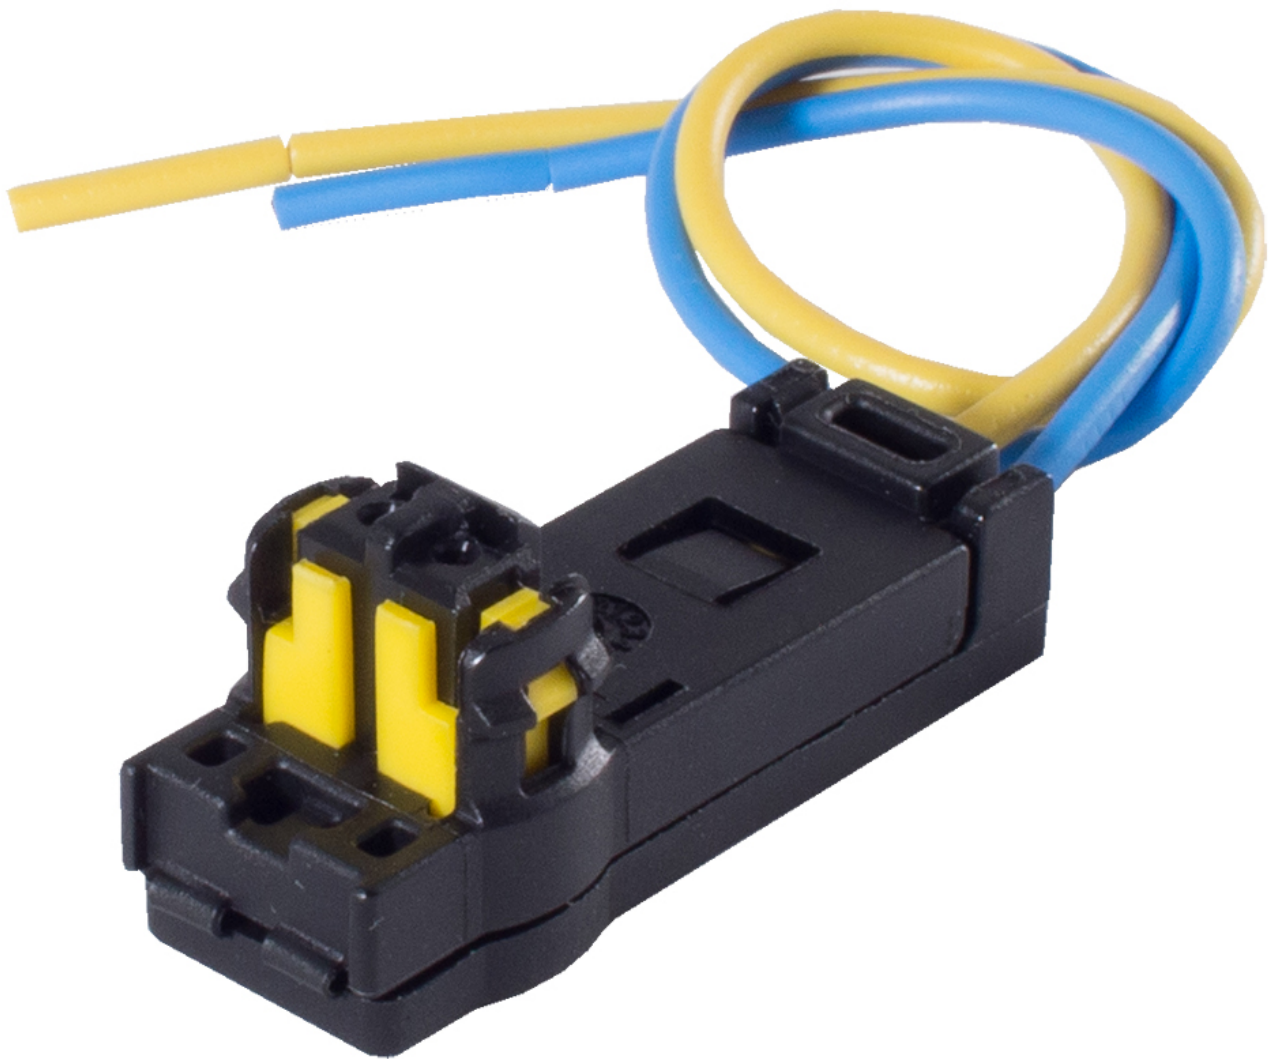


Dane aktualne na dzień: 03-07-2026 21:41

Link do produktu: <https://www.batpol.shop/kostka-airbag-vw-toyota-mazda-nissan-poduszki-czar-p-1486.html>

KOSTKA AIRBAG VW TOYOTA MAZDA NISSAN PODUSZKI CZAR

Cena brutto	15,00 zł
Cena netto	12,20 zł
Typ samochodu	Samochody osobowe, Samochody dostawcze

Opis produktu

Bardzo popularne złącze do podłączenia poduszek powietrznych, w zestawie kostka z zarobionymi przewodami.

Pasują np. do samochodów Volkswagen, Toyota, Mazda, Nissan, Subaru

- Długość przewodów: 12 cm
- Zakres temperatur pracy: -30°C - +125°C
- Materiał obudowy: poliamid 6.6
- Jakość: Pierwsza