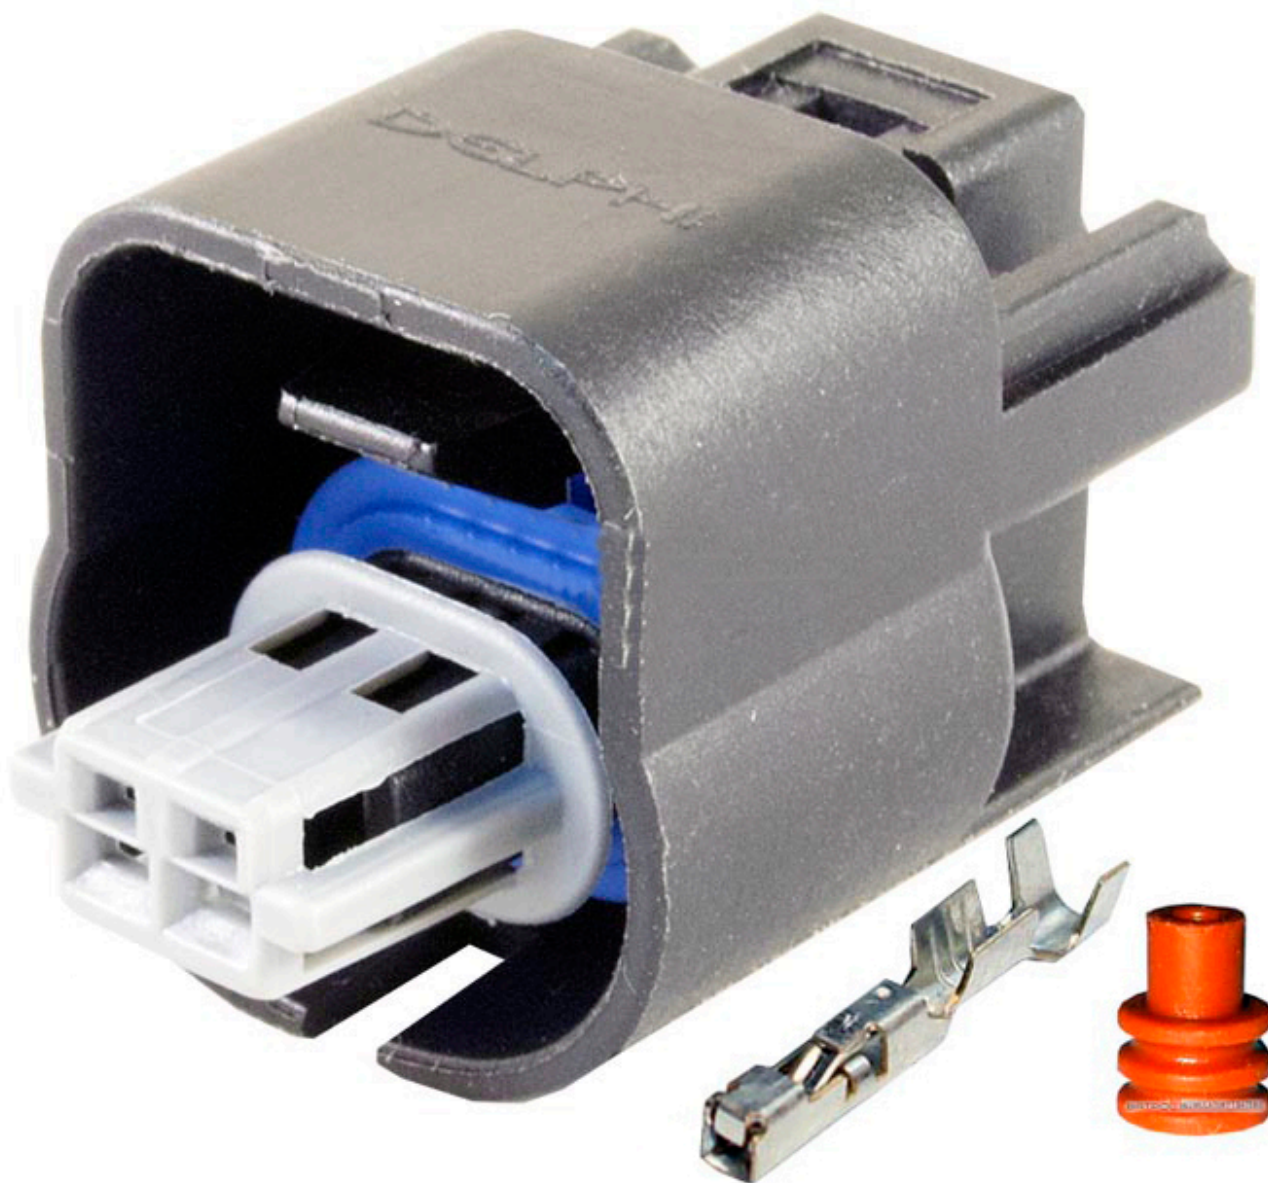

Dane aktualne na dzień: 07-07-2026 05:39

Link do produktu: <https://www.batpol.shop/kostka-2-pin-zlacze-wtyk-czujnika-paliwa-paliwa-p-2094.html>

KOSTKA 2 PIN ZLACZE WTYK CZUJNIKA PALIWA PALIWA

Cena brutto	9,00 zł
Cena netto	7,32 zł
Producent części	Delphi
Typ samochodu	Samochody osobowe, Samochody dostawcze

Opis produktu

Charakterystyka:

- **Ilość styków, pinów w kostce:** 2 pin
- **Materiał styków, konektorów:** Brąz cynowany CuZn/Sn
- **Materiał obudowy:** poliamid 6.6
- **Złącze z uszczelkami:** tak
- **Zastosowanie np:** czujnik paliwa opel

W zestawie:

- **Kostka:** 1 sztuka
- **Konektory żeńskie:** 2 szt na przewód 1,5 mm²
- **Uszczelnienia:** 2 szt na przewód 1,5 mm²