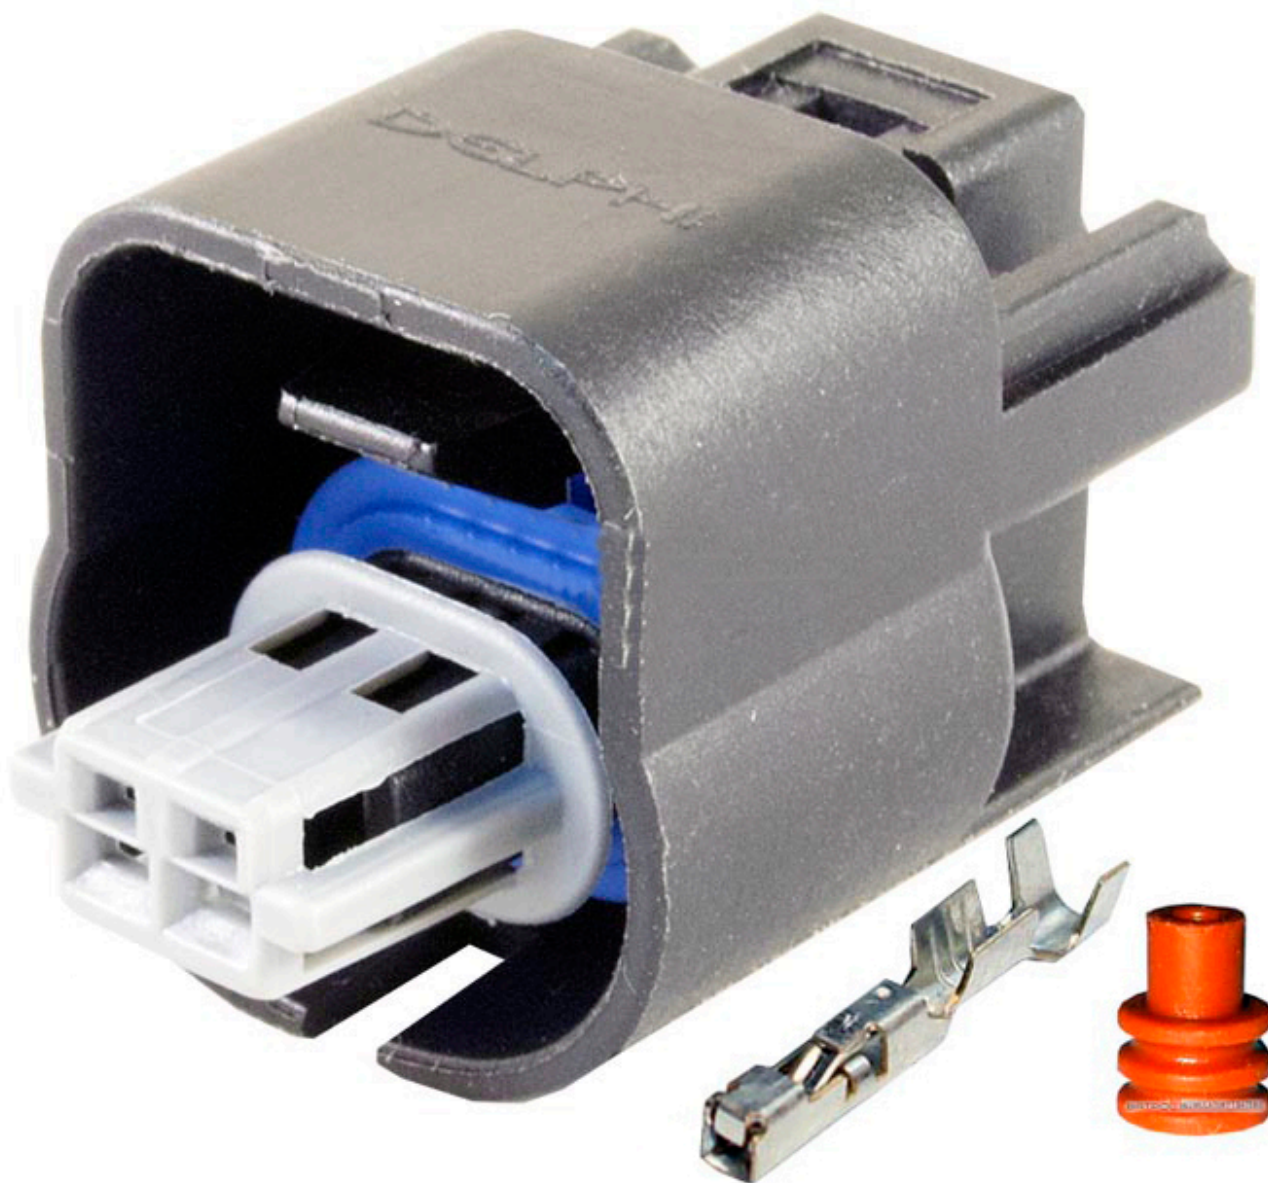

Dane aktualne na dzień: 08-04-2026 03:16

Link do produktu: <https://www.batpol.shop/kostka-2-pin-zlacze-wtyk-czujnika-paliwa-paliwa-p-2094.html>

KOSTKA 2 PIN ZLACZE WTYK CZUJNIKA PALIWA PALIWA

Cena brutto	9,00 zł
Cena netto	7,32 zł
Producent części	Delphi
Typ samochodu	Samochody osobowe, Samochody dostawcze

Opis produktu

Charakterystyka:

- **Ilość styków, pinów w kostce:** 2 pin
- **Materiał styków, konektorów:** Brąz cynowany CuZn/Sn
- **Materiał obudowy:** poliamid 6.6
- **Złącze z uszczelkami:** tak
- **Zastosowanie np:** czujnik paliwa opel

W zestawie:

- **Kostka:** 1 sztuka
- **Konektory żeńskie:** 2 szt na przewód 1,5 mm²
- **Uszczelnienia:** 2 szt na przewód 1,5 mm²