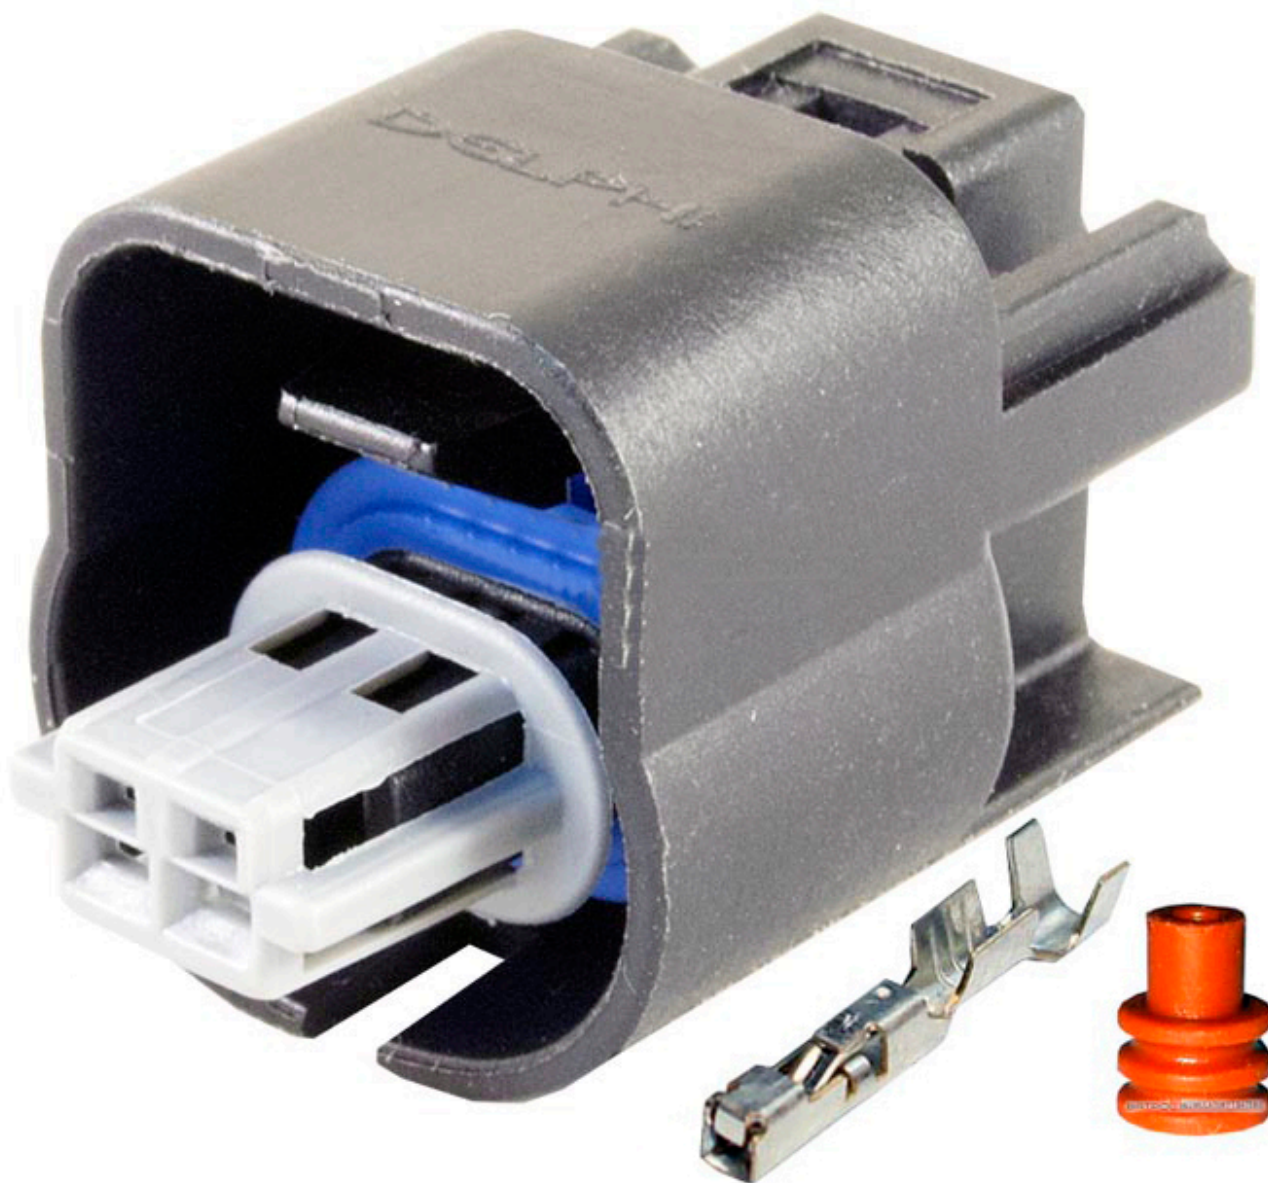

Dane aktualne na dzień: 07-07-2026 06:26

Link do produktu: <https://www.batpol.shop/kostka-2-pin-zlacze-wtyk-czujnika-paliwa-paliwa-p-2094.html>

## KOSTKA 2 PIN ZLACZE WTYK CZUJNIKA PALIWA PALIWA

Cena brutto	<b>9,00 zł</b>
Cena netto	<b>7,32 zł</b>
Producent części	<b>Delphi</b>
Typ samochodu	<b>Samochody osobowe, Samochody dostawcze</b>

Opis produktu

## Charakterystyka:

- **Ilość styków, pinów w kostce:** 2 pin
- **Materiał styków, konektorów:** Brąz cynowany CuZn/Sn
- **Materiał obudowy:** poliamid 6.6
- **Złącze z uszczelkami:** tak
- **Zastosowanie np:** czujnik paliwa opel

## W zestawie:

- **Kostka:** 1 sztuka
- **Konektory żeńskie:** 2 szt na przewód 1,5 mm<sup>2</sup>
- **Uszczelnienia:** 2 szt na przewód 1,5 mm<sup>2</sup>