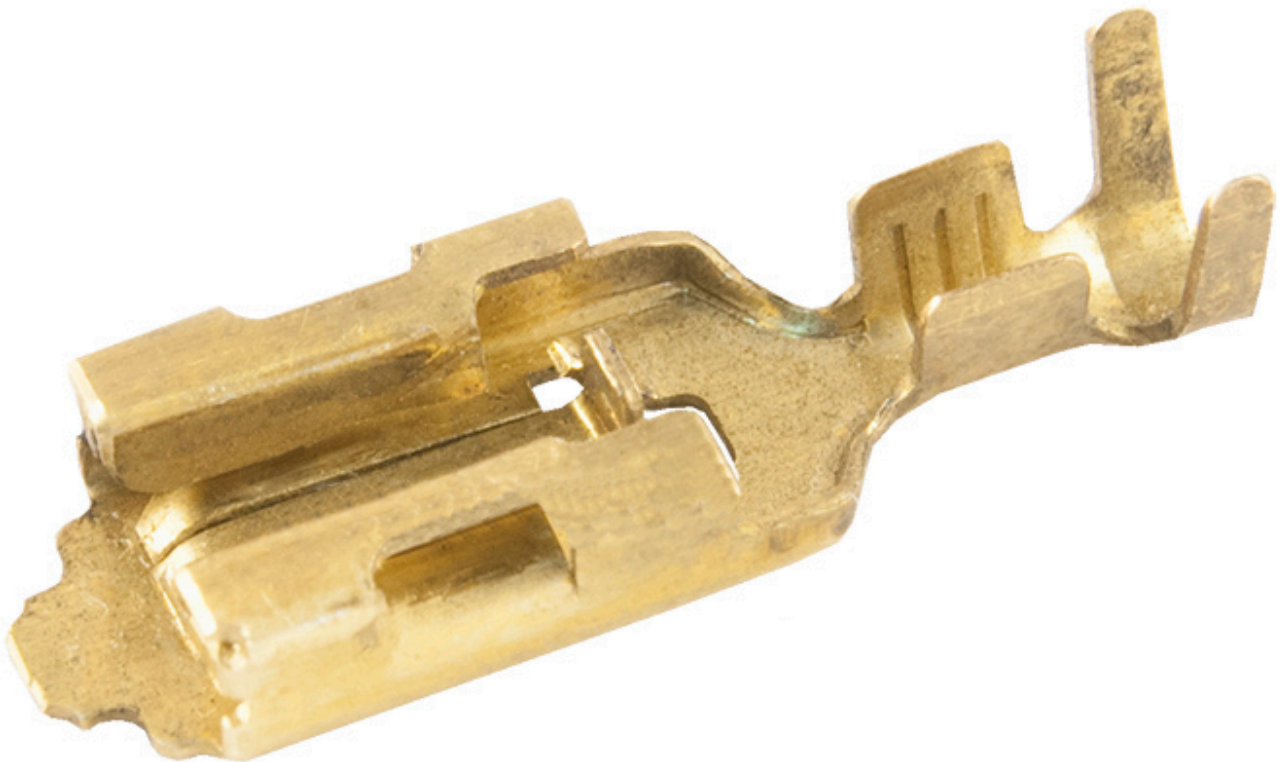

Dane aktualne na dzień: 09-04-2026 12:30

Link do produktu: <https://www.batpol.shop/konektor-zenski-6-3-nasuwka-z-zaczepek-10szt-fv-p-418.html>

KONEKTOR ZENSKI 6,3 NASUWKA Z ZACZEPEM 10SZT FV

Cena brutto	2,00 zł
Cena netto	1,63 zł
Producent części	Inny
Typ samochodu	Samochody osobowe, Samochody dostawcze, Samochody ciężarowe

Opis produktu

Oferujemy Państwu na tej aukcji

Konektor Źeński z zaczepem

- Wysoka jakość,
- Wystawiamy paragon lub F-VAT
- Towar Fabrycznie Nowy !!!
- 100% Zadowolenia

Konektor jest montowany w instalacjach samochodowych wielu marek, posiada wewnętrzny zaczep

- **Konektor na przewód:** 0,50 - 1,50 mm²
- **AWG:** 20 - 15
- **Materiał:** Mosiądz
- **Typ:** 6,3 mm
- **Jednostka miary:** 1 kpl. = 10 szt.
- **Zgodność z dyrektywą:** RoHS, EC