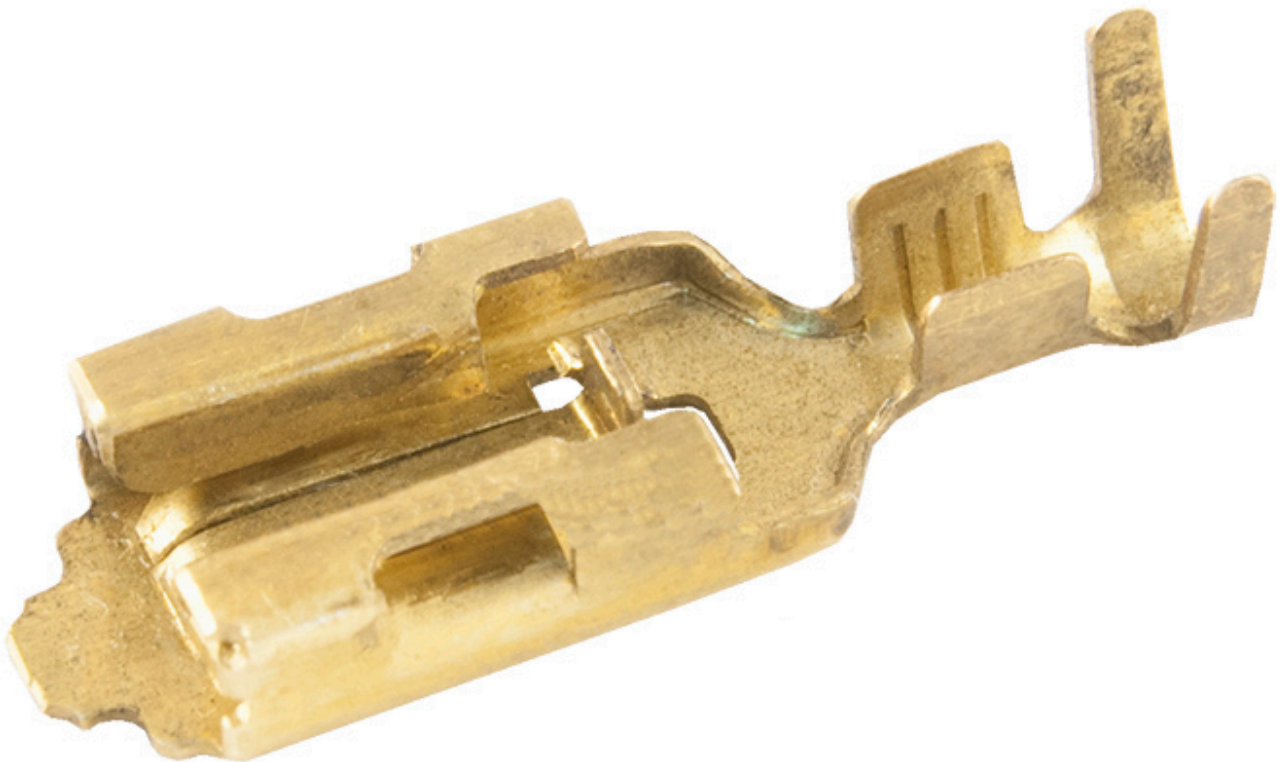

Dane aktualne na dzień: 24-05-2026 14:25

Link do produktu: <https://www.batpol.shop/konektor-zenski-6-3-nasuwka-z-zaczepek-10szt-fv-p-418.html>

KONEKTOR ZENSKI 6,3 NASUWKA Z ZACZEPEM 10SZT FV

Cena brutto	2,00 zł
Cena netto	1,63 zł
Producent części	Inny
Typ samochodu	Samochody osobowe, Samochody dostawcze, Samochody ciężarowe

Opis produktu

Oferujemy Państwu na tej aukcji

Konektor Źeński z zaczepem

- Wysoka jakość,
- Wystawiamy paragon lub F-VAT
- Towar Fabrycznie Nowy !!!
- 100% Zadowolenia

Konektor jest montowany w instalacjach samochodowych wielu marek, posiada wewnętrzny zaczep

- **Konektor na przewód:** 0,50 - 1,50 mm²
- **AWG:** 20 - 15
- **Materiał:** Mosiądz
- **Typ:** 6,3 mm
- **Jednostka miary:** 1 kpl. = 10 szt.
- **Zgodność z dyrektywą:** RoHS, EC