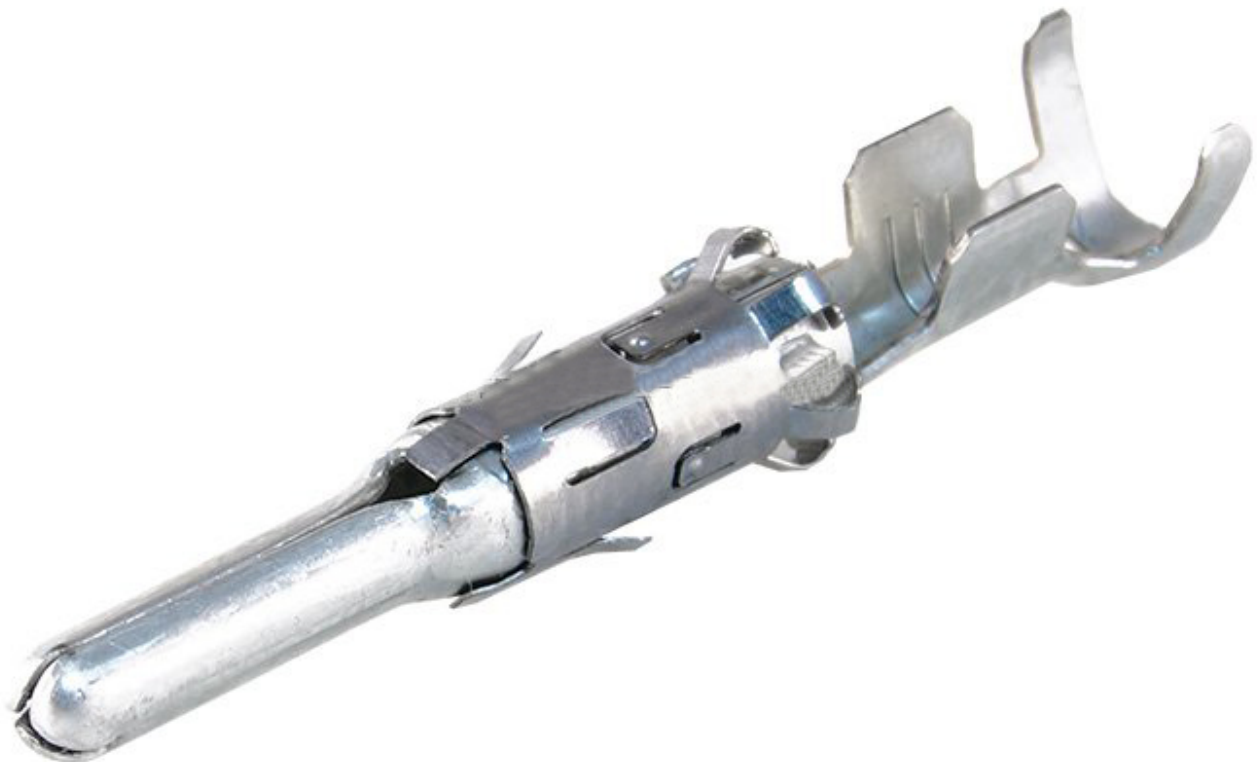

Dane aktualne na dzień: 08-04-2026 03:06

Link do produktu: <https://www.batpol.shop/konektor-vks-pin-meski-0-5-1-5mm2-lear-swiatel-p-1317.html>

KONEKTOR VKS PIN MESKI 0,5-1,5mm² LEAR SWIATEL

Cena brutto	1,50 zł
Cena netto	1,22 zł
Producent części	Inny
Typ samochodu	Samochody osobowe, Samochody dostawcze, Samochody ciężarowe

Opis produktu

Uniwersalny pin stosowany w motoryzacji, elektronice,
przemysle.

Używany w złączach świateł, czujników samochodów ciężarowych, maszyn budowlanych i innych.

- **Konektor na przewód:** 0,50 - 1,50 mm²
- **AWG:** 20 - 16
- **Montaż:** pod uszczelkę
- **Materiał:** Miedź Cynowana - Najwyższa Jakość
- **Typ:** VKS/AMP 2,8
- **Jednostka miary:** aukcja dotyczy 1 szt
- **Zgodność z dyrektywą:** RoHS, EC