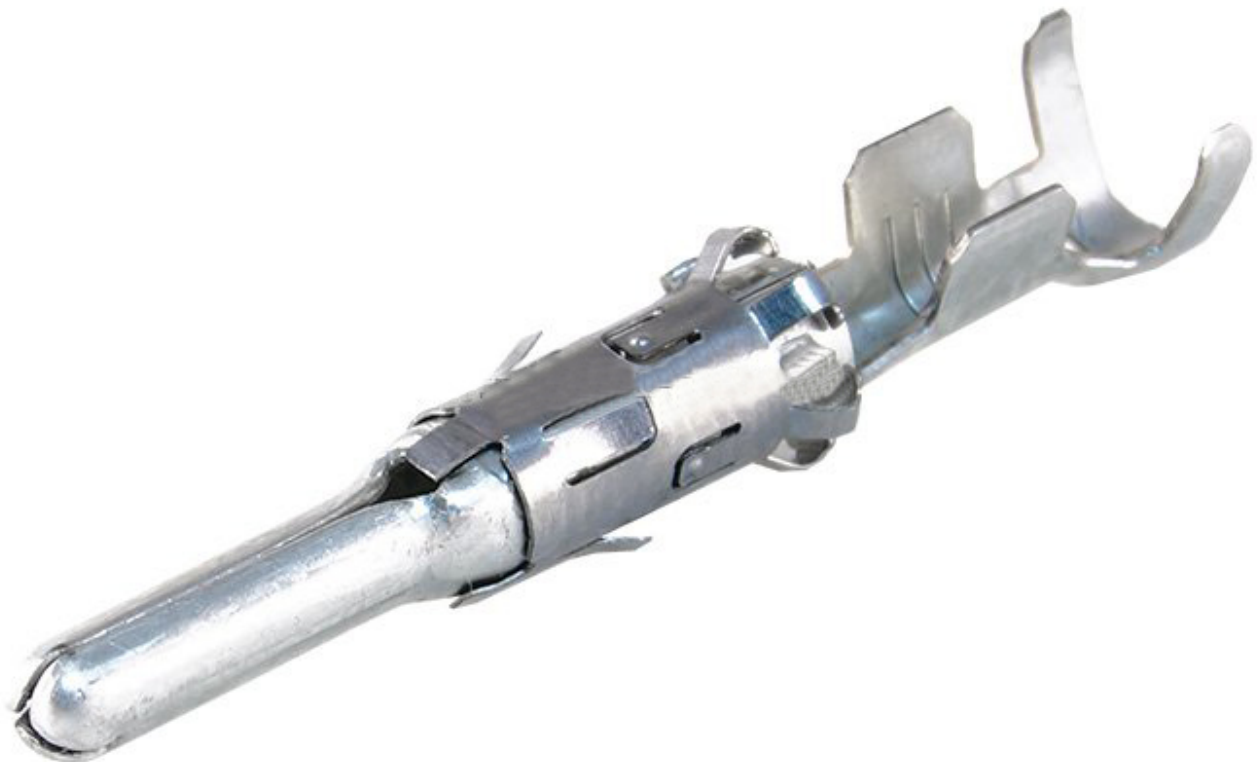

Dane aktualne na dzień: 07-07-2026 06:13

Link do produktu: <https://www.batpol.shop/konektor-vks-pin-meski-0-5-1-5mm2-lear-swiatel-p-1317.html>

## KONEKTOR VKS PIN MESKI 0,5-1,5mm<sup>2</sup> LEAR SWIATEL

Cena brutto	<b>1,50 zł</b>
Cena netto	<b>1,22 zł</b>
Producent części	<b>Inny</b>
Typ samochodu	<b>Samochody osobowe, Samochody dostawcze, Samochody ciężarowe</b>

### Opis produktu

---

Uniwersalny pin stosowany w motoryzacji, elektronice, przemyśle.

Używany w złączach świateł, czujników samochodów ciężarowych, maszyn budowlanych i innych.

- **Konektor na przewód:** 0,50 - 1,50 mm<sup>2</sup>
- **AWG:** 20 - 16
- **Montaż:** pod uszczelkę
- **Materiał:** Miedź Cynowana - Najwyższa Jakość
- **Typ:** VKS/AMP 2,8
- **Jednostka miary:** aukcja dotyczy 1 szt
- **Zgodność z dyrektywą:** RoHS, EC