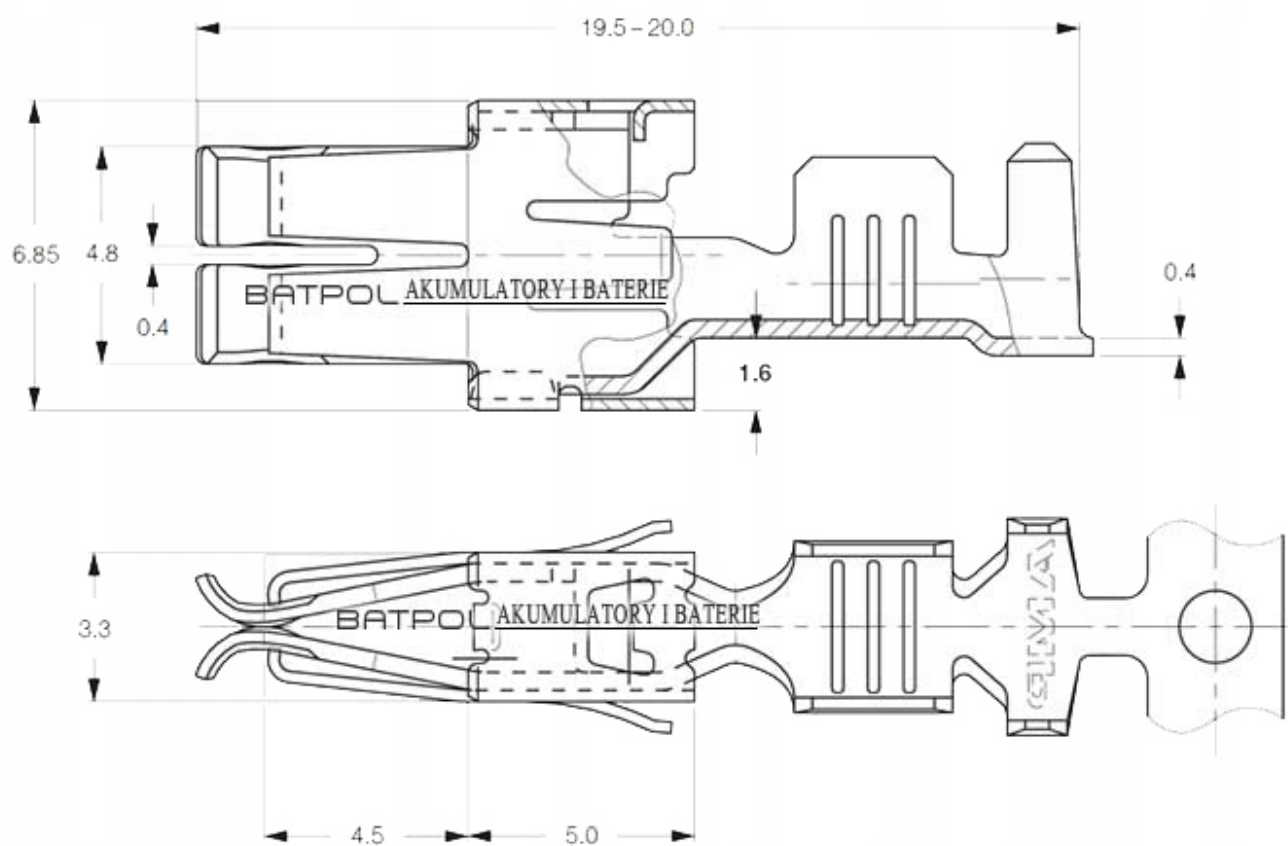

## KONEKTOR PIN ZENSKI VW SPT 2,5-4,0mm<sup>2</sup> 000 979 306E

Cena brutto	<b>1,00 zł</b>
Cena netto	<b>0,81 zł</b>
Producent części	<b>Inny</b>
Typ samochodu	<b>Samochody osobowe, Samochody dostawcze</b>

### Opis produktu

Konektor jest montowany w złączach stosowanych w samochodach z grupy VAG: Volkswagen, Skoda, Audi, oraz PSA: Peugeot, Citroen, Renault, często spotykany również w instalacjach takich marek jak: Mercedes, Porsche, Ford, Fiat i inne.

- **Konektor na przewód:** 2,5 - 4,0 mm<sup>2</sup>
- **AWG:** 11 - 13
- **Montaż:** pod uszczelkę
- **Materiał:** Miedź Cynowana - Najwyższa Jakość
- **Typ:** SPT 4,8
- **Jednostka miary:** aukcja dotyczy 1 szt
- **Zgodność z dyrektywą:** RoHS, EC
- **Inne symbole:** 000979306E ; N90696603

Konektory odcinane z oryginalnych szpul