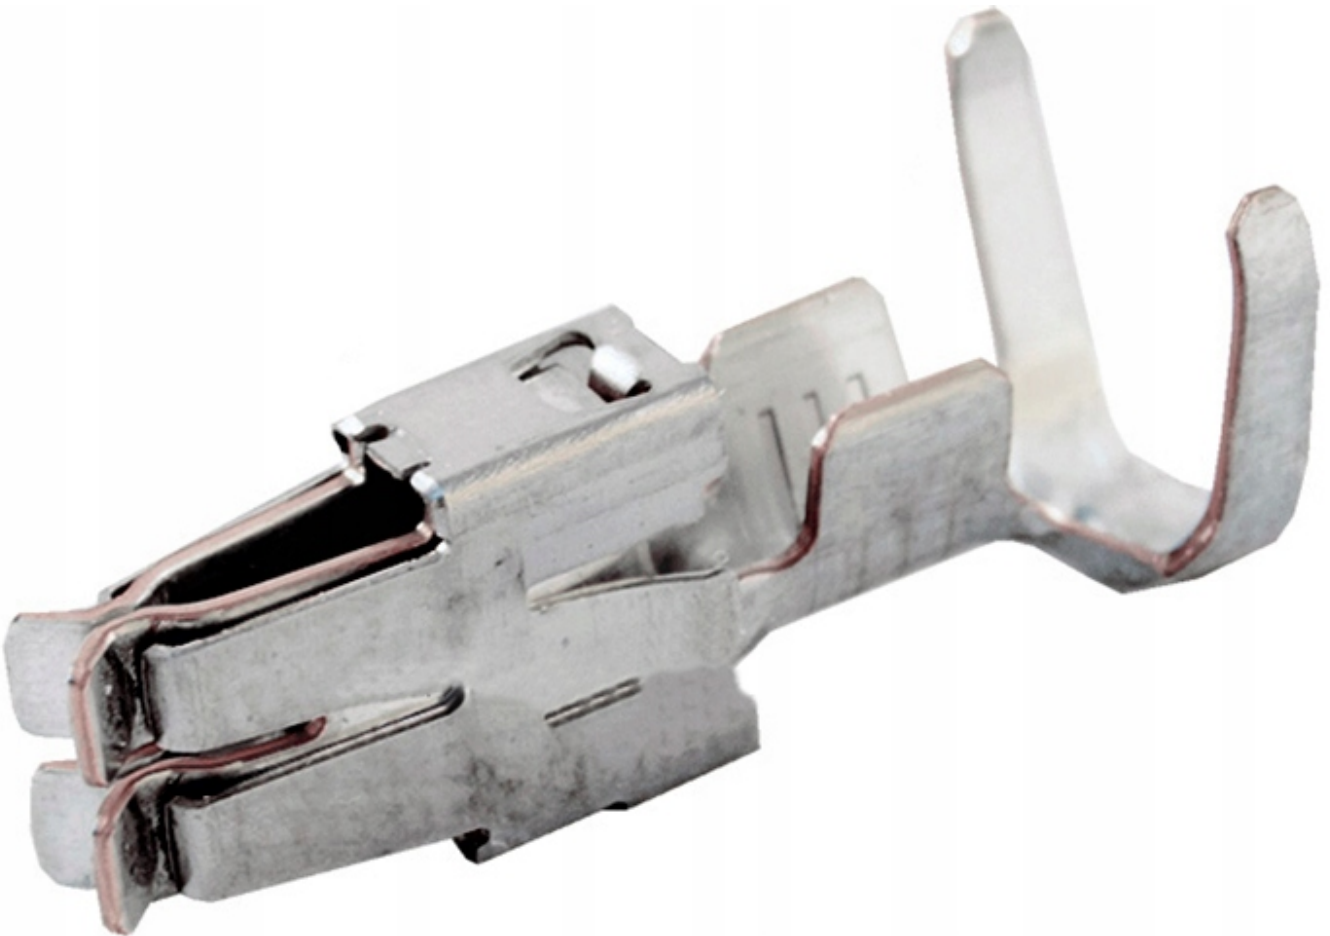

Dane aktualne na dzień: 15-06-2026 10:59

Link do produktu: <https://www.batpol.shop/konektor-pin-zenski-vw-spt-2-5-4-0mm2-000-979-306e-p-445.html>

## KONEKTOR PIN ZENSKI VW SPT 2,5-4,0mm<sup>2</sup> 000 979 306E

Cena brutto	<b>1,00 zł</b>
Cena netto	<b>0,81 zł</b>
Producent części	<b>Inny</b>
Typ samochodu	<b>Samochody osobowe, Samochody dostawcze</b>

### Opis produktu

Konektor jest montowany w złączach stosowanych w samochodach z grupy VAG: Volkswagen, Skoda, Audi, oraz PSA: Peugeot, Citroen, Renault, często spotykany również w instalacjach takich marek jak: Mercedes, Porsche, Ford, Fiat i inne.

- **Konektor na przewód:** 2,5 - 4,0 mm<sup>2</sup>
- **AWG:** 11 - 13
- **Montaż:** pod uszczelkę
- **Materiał:** Miedź Cynowana - Najwyższa Jakość
- **Typ:** SPT 4,8
- **Jednostka miary:** aukcja dotyczy 1 szt
- **Zgodność z dyrektywą:** RoHS, EC
- **Inne symbole:** 000979306E ; N90696603