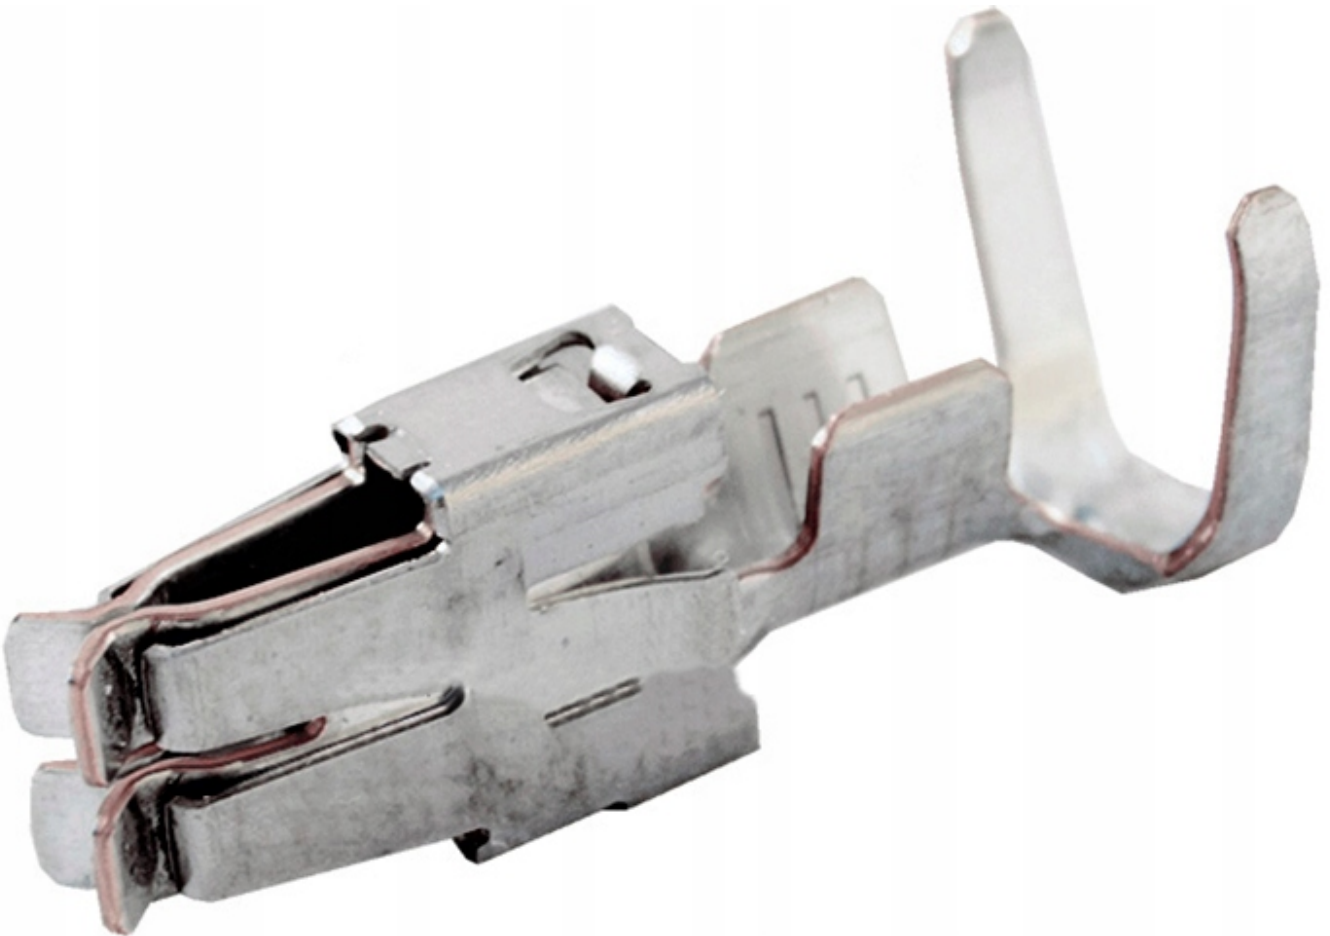

Dane aktualne na dzień: 29-04-2026 10:18

Link do produktu: <https://www.batpol.shop/konektor-pin-zenski-vw-spt-2-5-4-0mm2-000-979-306e-p-445.html>

## KONEKTOR PIN ZENSKI VW SPT 2,5-4,0mm<sup>2</sup> 000 979 306E

Cena brutto	<b>1,00 zł</b>
Cena netto	<b>0,81 zł</b>
Producent części	<b>Inny</b>
Typ samochodu	<b>Samochody osobowe, Samochody dostawcze</b>

### Opis produktu

Konektor jest montowany w złączach stosowanych w samochodach z grupy VAG: Volkswagen, Skoda, Audi, oraz PSA: Peugeot, Citroen, Renault, często spotykany również w instalacjach takich marek jak: Mercedes, Porsche, Ford, Fiat i inne.

- **Konektor na przewód:** 2,5 - 4,0 mm<sup>2</sup>
- **AWG:** 11 - 13
- **Montaż:** pod uszczelkę
- **Materiał:** Miedź Cynowana - Najwyższa Jakość
- **Typ:** SPT 4,8
- **Jednostka miary:** aukcja dotyczy 1 szt
- **Zgodność z dyrektywą:** RoHS, EC
- **Inne symbole:** 000979306E ; N90696603