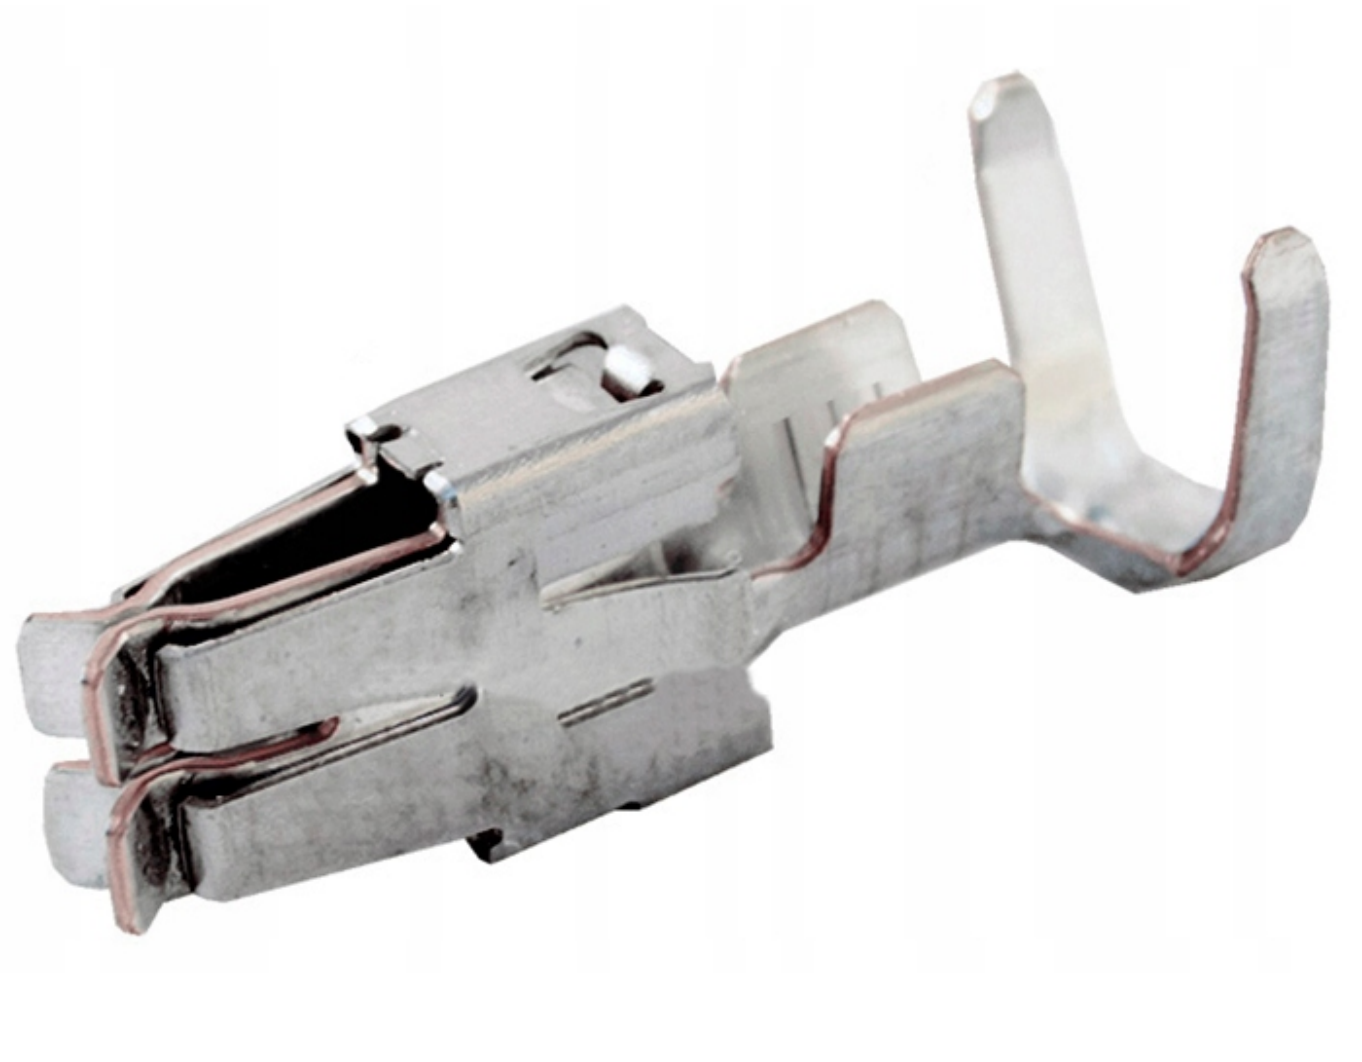

Dane aktualne na dzień: 29-04-2026 15:33

Link do produktu: <https://www.batpol.shop/konektor-pin-zenski-vw-spt-1-5-2-5mm2-000-979-227e-p-444.html>

KONEKTOR PIN ZENSKI VW SPT 1,5-2,5mm² 000 979 227E

Cena brutto	1,00 zł
Cena netto	0,81 zł
Producent części	Inny
Typ samochodu	Samochody osobowe, Samochody dostawcze

Opis produktu

Konektor jest montowany w złączach stosowanych w samochodach z grupy VAG: Volkswagen, Skoda, Audi, oraz PSA: Peugeot, Citroen, Renault, często spotykany również w instalacjach takich marek jak: Mercedes, Porsche, Ford, Fiat i inne.

- **Konektor na przewód:** 1,5 - 2,5 mm²
- **AWG:** 13 - 16
- **Montaż:** pod uszczelkę
- **Materiał:** Miedź Cynowana - Najwyższa Jakość
- **Typ:** SPT 4,8
- **Jednostka miary:** aukcja dotyczy 1 szt
- **Zgodność z dyrektywą:** RoHS, EC
- **Inne symbole:** 000979227E ; N90732703

Konektory odcinane z oryginalnych szpul