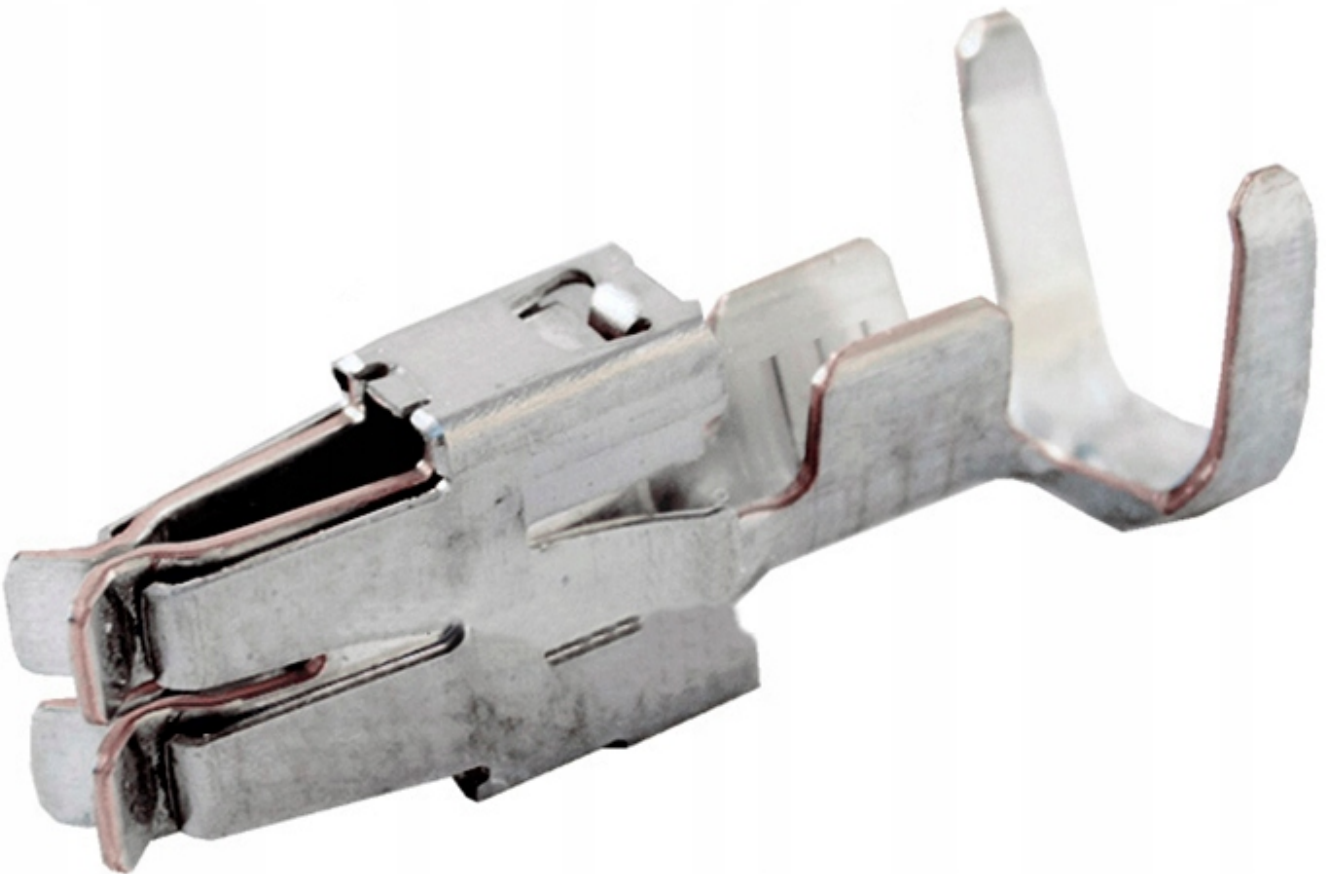

Dane aktualne na dzień: 14-06-2026 00:32

Link do produktu: <https://www.batpol.shop/konektor-pin-zenski-vw-spt-1-5-2-5mm2-000-979-227e-p-444.html>

KONEKTOR PIN ZENSKI VW SPT 1,5-2,5mm² 000 979 227E

Cena brutto	1,00 zł
Cena netto	0,81 zł
Producent części	Inny
Typ samochodu	Samochody osobowe, Samochody dostawcze

Opis produktu

Konektor jest montowany w złączach stosowanych w samochodach z grupy VAG: Volkswagen, Skoda, Audi, oraz PSA: Peugeot, Citroen, Renault, często spotykany również w instalacjach takich marek jak: Mercedes, Porsche, Ford, Fiat i inne.

- **Konektor na przewód:** 1,5 - 2,5 mm²
- **AWG:** 13 - 16
- **Montaż:** pod uszczelkę
- **Materiał:** Miedź Cynowana - Najwyższa Jakość
- **Typ:** SPT 4,8
- **Jednostka miary:** aukcja dotyczy 1 szt
- **Zgodność z dyrektywą:** RoHS, EC
- **Inne symbole:** 000979227E ; N90732703

Konektory odcinane z oryginalnych szpul