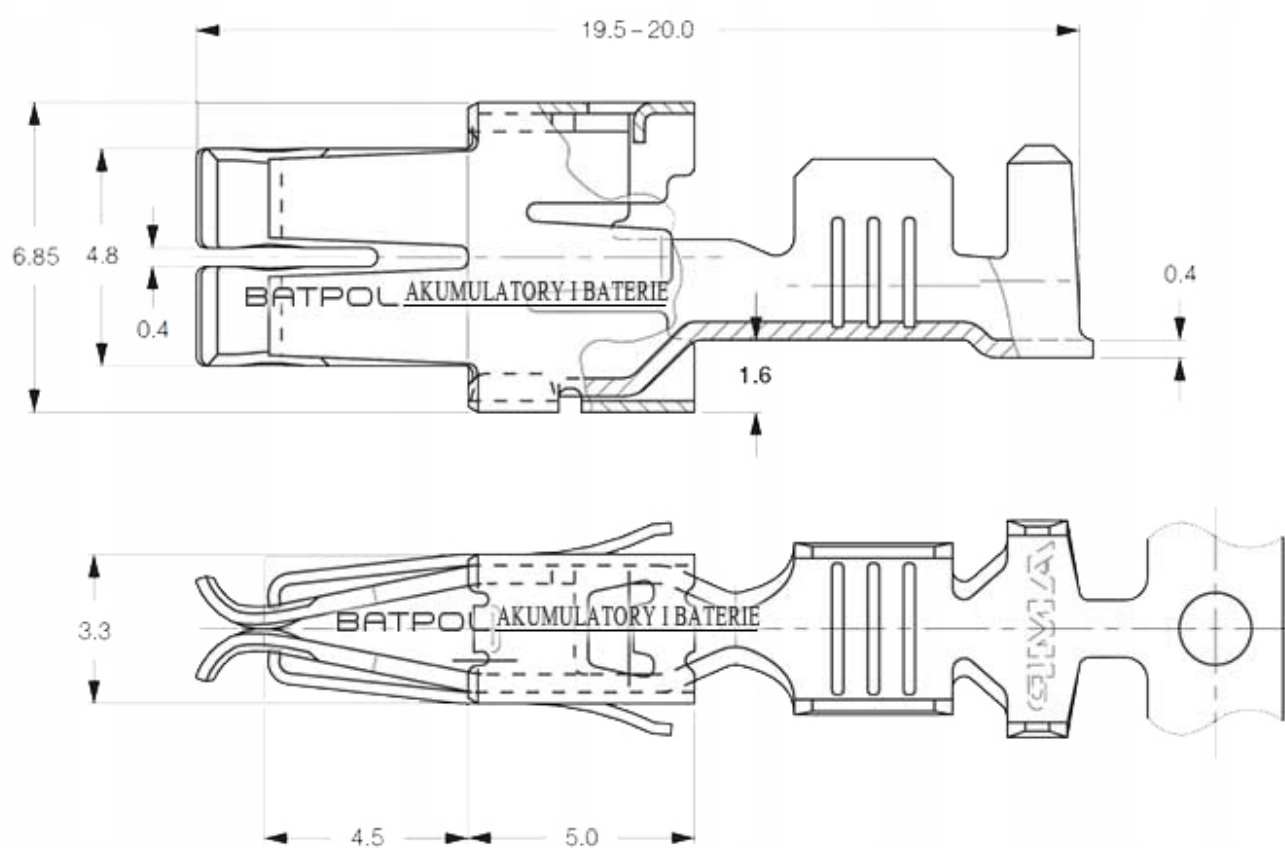

Dane aktualne na dzień: 14-06-2026 00:32

Link do produktu: <https://www.batpol.shop/konektor-pin-zenski-vw-spt-1-5-2-5mm2-000-979-227e-p-444.html>

KONEKTOR PIN ZENSKI VW SPT 1,5-2,5mm² 000 979 227E

Cena brutto	1,00 zł
Cena netto	0,81 zł
Producent części	Inny
Typ samochodu	Samochody osobowe, Samochody dostawcze

Opis produktu

Konektor jest montowany w złączach stosowanych w samochodach z grupy VAG: Volkswagen, Skoda, Audi, oraz PSA: Peugeot, Citroen, Renault, często spotykany również w instalacjach takich marek jak: Mercedes, Porsche, Ford, Fiat i inne.

- **Konektor na przewód:** 1,5 - 2,5 mm²
- **AWG:** 13 - 16
- **Montaż:** pod uszczelkę
- **Materiał:** Miedź Cynowana - Najwyższa Jakość
- **Typ:** SPT 4,8
- **Jednostka miary:** aukcja dotyczy 1 szt
- **Zgodność z dyrektywą:** RoHS, EC
- **Inne symbole:** 000979227E ; N90732703

Konektory odcinane z oryginalnych szpul