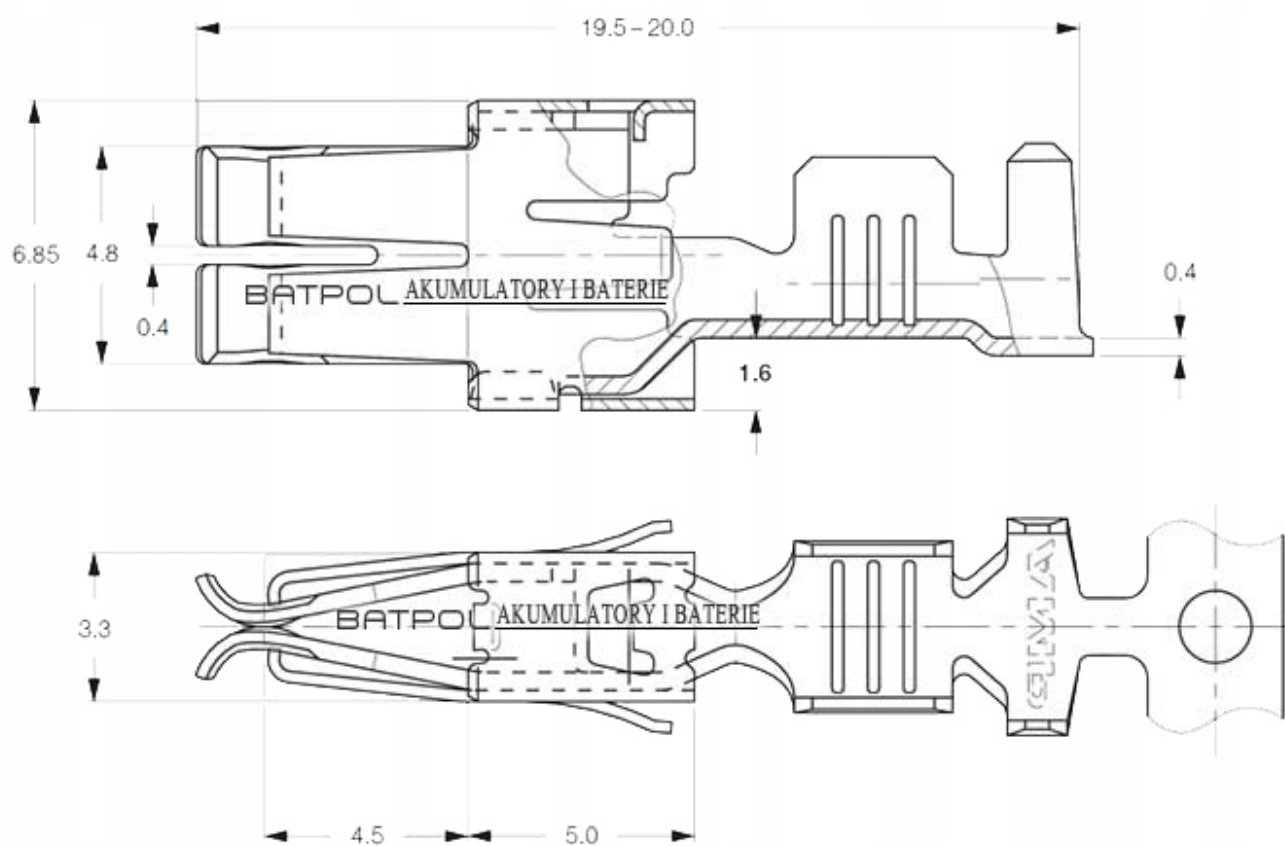

Dane aktualne na dzień: 29-04-2026 15:33

Link do produktu: <https://www.batpol.shop/konektor-pin-zenski-vw-spt-1-5-2-5mm2-000-979-227e-p-444.html>

KONEKTOR PIN ZENSKI VW SPT 1,5-2,5mm² 000 979 227E

Cena brutto	1,00 zł
Cena netto	0,81 zł
Producent części	Inny
Typ samochodu	Samochody osobowe, Samochody dostawcze

Opis produktu

Konektor jest montowany w złączach stosowanych w samochodach z grupy VAG: Volkswagen, Skoda, Audi, oraz PSA: Peugeot, Citroen, Renault, często spotykany również w instalacjach takich marek jak: Mercedes, Porsche, Ford, Fiat i inne.

- **Konektor na przewód:** 1,5 - 2,5 mm²
- **AWG:** 13 - 16
- **Montaż:** pod uszczelkę
- **Materiał:** Miedź Cynowana - Najwyższa Jakość
- **Typ:** SPT 4,8
- **Jednostka miary:** aukcja dotyczy 1 szt
- **Zgodność z dyrektywą:** RoHS, EC
- **Inne symbole:** 000979227E ; N90732703

Konektory odcinane z oryginalnych szpul