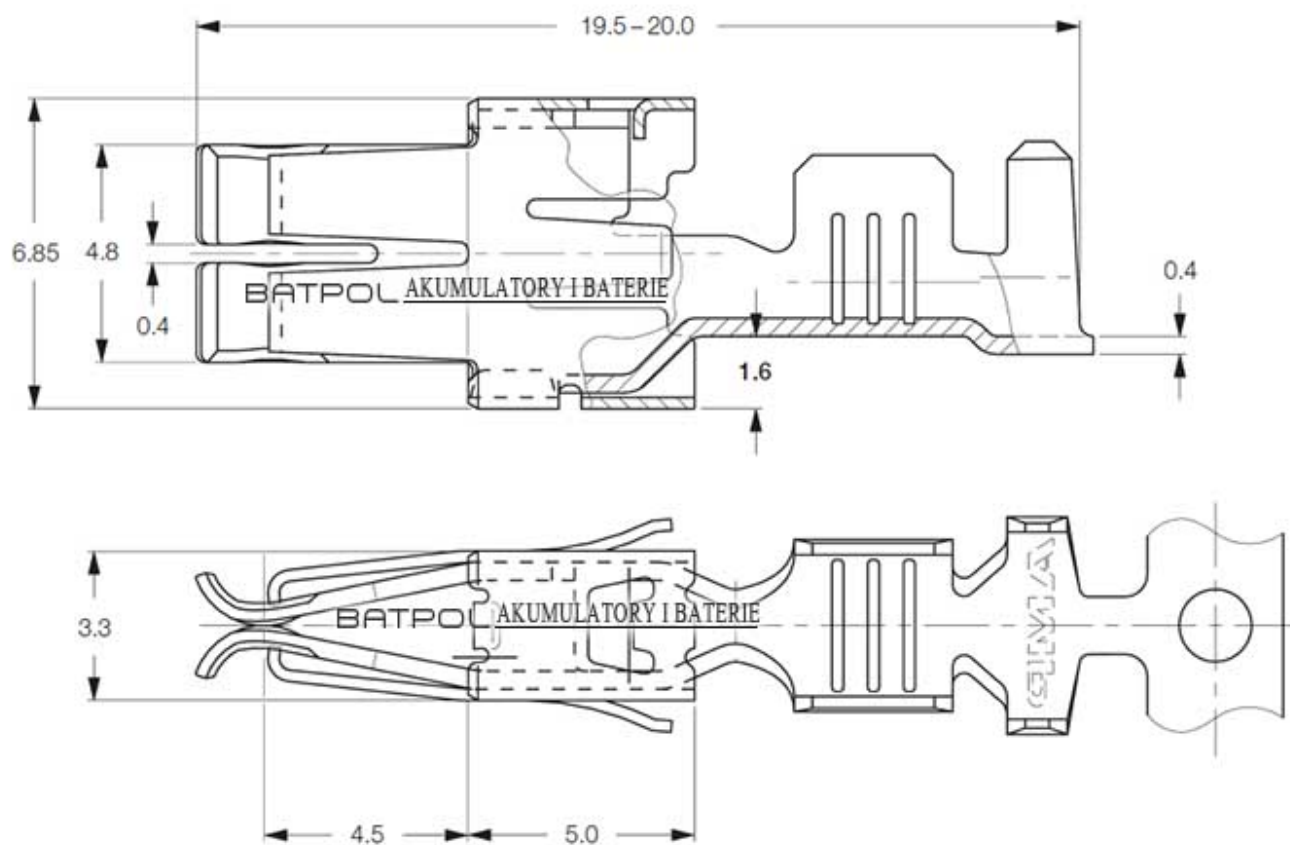

Dane aktualne na dzień: 29-04-2026 09:58

Link do produktu: <https://www.batpol.shop/konektor-pin-zenski-vw-spt-1-0-2-5mm2-000979227e-p-442.html>

KONEKTOR PIN ZENSKI VW SPT 1,0-2,5mm² 000979227E

Cena brutto	2,00 zł
Cena netto	1,63 zł
Producent części	Inny
Typ samochodu	Samochody osobowe, Samochody dostawcze

Opis produktu

Konektor jest montowany w złączach stosowanych w samochodach z grupy VAG: Volkswagen, Skoda, Audi, oraz PSA: Peugeot, Citroen, Renault, często spotykany również w instalacjach takich marek jak: Mercedes, Porsche, Ford, Fiat i inne.

- **Konektor na przewód:** 0,5 - 2,5 mm²
- **AWG:** 13 - 20
- **Montaż:** bez uszczelki
- **Materiał:** Miedź Cynowana - Najwyższa Jakość
- **Typ:** SPT 4,8
- **Jednostka miary:** aukcja dotyczy 1 szt
- **Zgodność z dyrektywą:** RoHS, EC
- **Inne symbole:** 000979227E ; 000979135E

Konektory odcinane z oryginalnych szpul