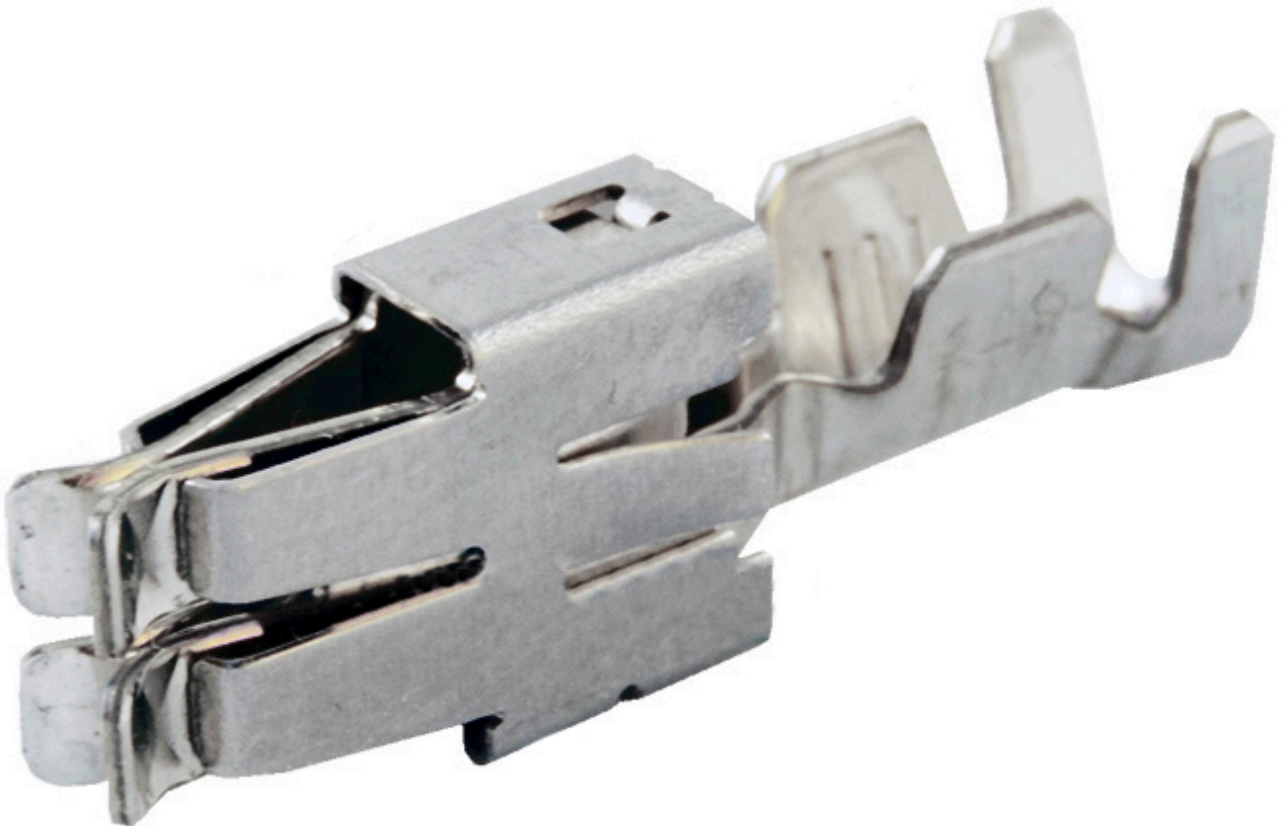

Dane aktualne na dzień: 29-04-2026 09:58

Link do produktu: <https://www.batpol.shop/konektor-pin-zenski-vw-spt-1-0-2-5mm2-000979227e-p-442.html>

KONEKTOR PIN ZENSKI VW SPT 1,0-2,5mm² 000979227E

Cena brutto	2,00 zł
Cena netto	1,63 zł
Producent części	Inny
Typ samochodu	Samochody osobowe, Samochody dostawcze

Opis produktu

Konektor jest montowany w złączach stosowanych w samochodach z grupy VAG: Volkswagen, Skoda, Audi, oraz PSA: Peugeot, Citroen, Renault, często spotykany również w instalacjach takich marek jak: Mercedes, Porsche, Ford, Fiat i inne.

- **Konektor na przewód:** 0,5 - 2,5 mm²
- **AWG:** 13 - 20
- **Montaż:** bez uszczelki
- **Materiał:** Miedź Cynowana - Najwyższa Jakość
- **Typ:** SPT 4,8
- **Jednostka miary:** aukcja dotyczy 1 szt
- **Zgodność z dyrektywą:** RoHS, EC
- **Inne symbole:** 000979227E ; 000979135E

Konektory odcinane z oryginalnych szpul