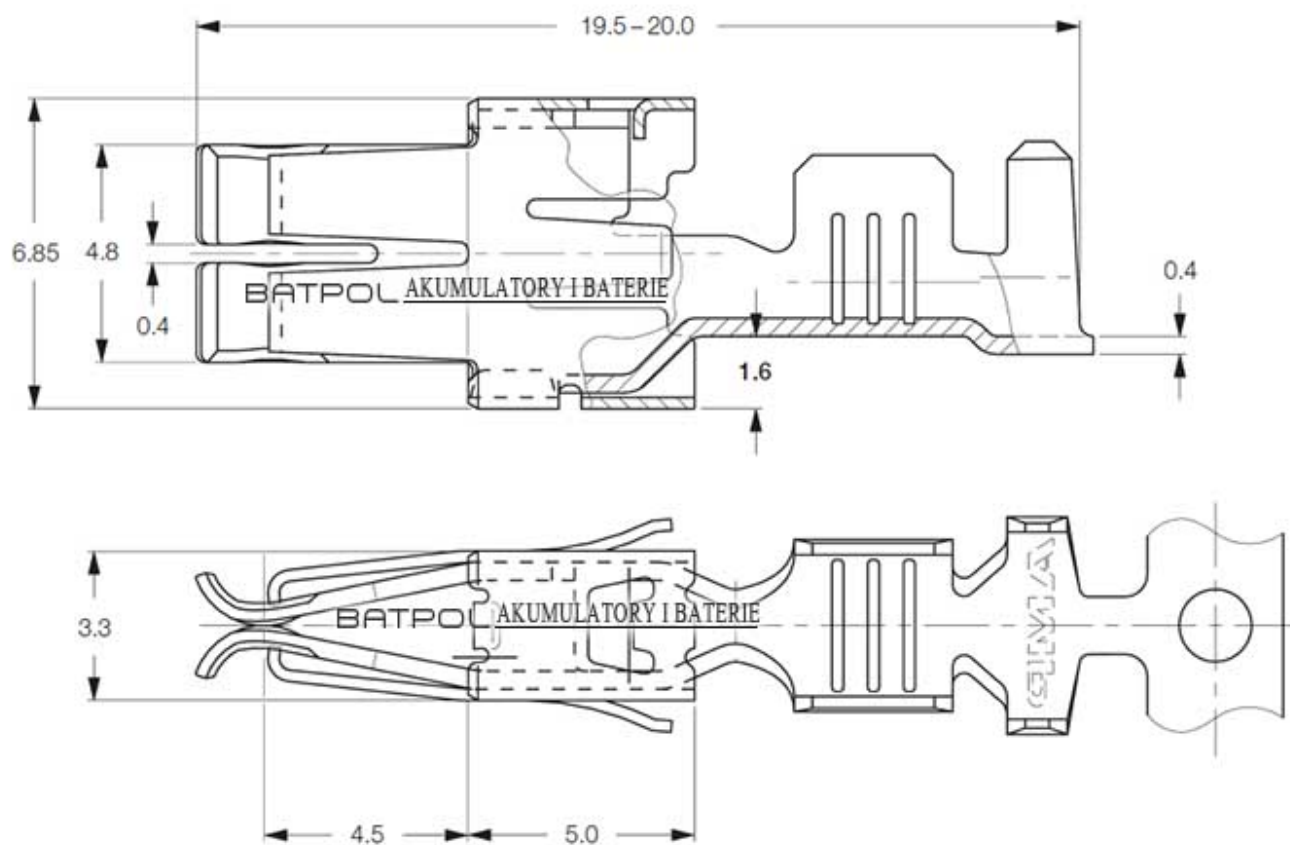

Dane aktualne na dzień: 13-06-2026 12:16

Link do produktu: <https://www.batpol.shop/konektor-pin-zenski-vw-spt-1-0-2-5mm2-000979227e-p-442.html>

KONEKTOR PIN ZENSKI VW SPT 1,0-2,5mm² 000979227E

Cena brutto	2,00 zł
Cena netto	1,63 zł
Producent części	Inny
Typ samochodu	Samochody osobowe, Samochody dostawcze

Opis produktu

Konektor jest montowany w złączach stosowanych w samochodach z grupy VAG: Volkswagen, Skoda, Audi, oraz PSA: Peugeot, Citroen, Renault, często spotykany również w instalacjach takich marek jak: Mercedes, Porsche, Ford, Fiat i inne.

- **Konektor na przewód:** 0,5 - 2,5 mm²
- **AWG:** 13 - 20
- **Montaż:** bez uszczelki
- **Materiał:** Miedź Cynowana - Najwyższa Jakość
- **Typ:** SPT 4,8
- **Jednostka miary:** aukcja dotyczy 1 szt
- **Zgodność z dyrektywą:** RoHS, EC
- **Inne symbole:** 000979227E ; 000979135E

Konektory odcinane z oryginalnych szpul