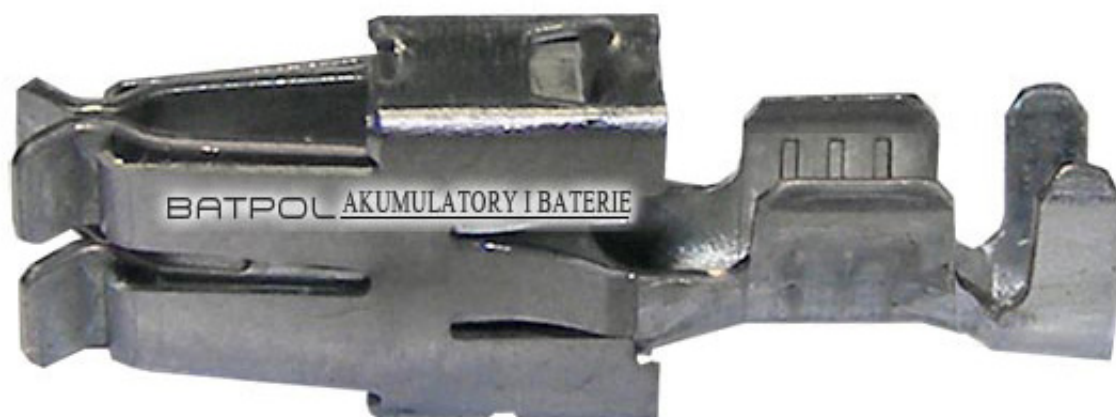

Dane aktualne na dzień: 29-04-2026 09:58

Link do produktu: <https://www.batpol.shop/konektor-pin-zenski-vw-spt-1-0-2-5mm2-000979227e-p-442.html>

KONEKTOR PIN ZENSKI VW SPT 1,0-2,5mm² 000979227E

Cena brutto	2,00 zł
Cena netto	1,63 zł
Producent części	Inny
Typ samochodu	Samochody osobowe, Samochody dostawcze

Opis produktu

Konektor jest montowany w złączach stosowanych w samochodach z grupy VAG: Volkswagen, Skoda, Audi, oraz PSA: Peugeot, Citroen, Renault, często spotykany również w instalacjach takich marek jak: Mercedes, Porsche, Ford, Fiat i inne.

- **Konektor na przewód:** 0,5 - 2,5 mm²
- **AWG:** 13 - 20
- **Montaż:** bez uszczelki
- **Materiał:** Miedź Cynowana - Najwyższa Jakość
- **Typ:** SPT 4,8
- **Jednostka miary:** aukcja dotyczy 1 szt
- **Zgodność z dyrektywą:** RoHS, EC
- **Inne symbole:** 000979227E ; 000979135E

Konektory odcinane z oryginalnych szpul