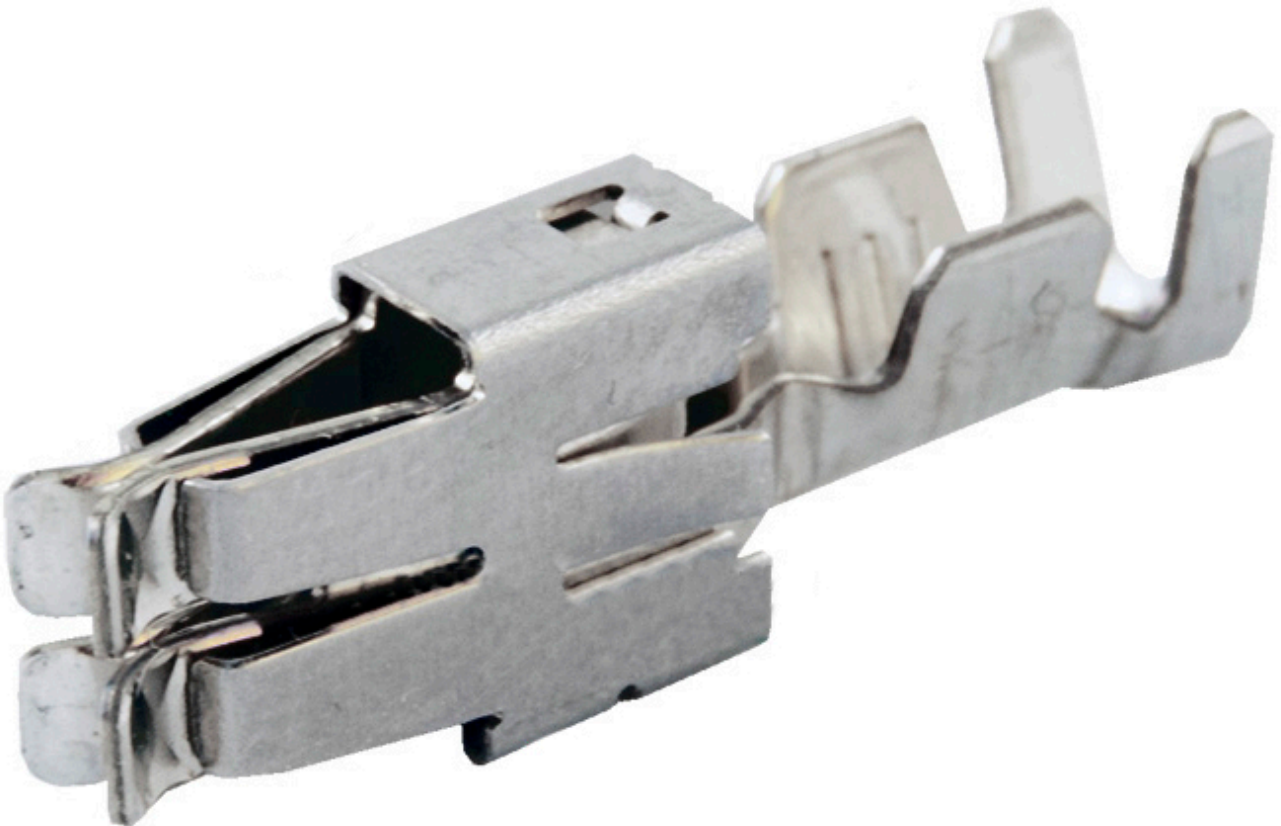

Dane aktualne na dzień: 13-06-2026 12:16

Link do produktu: <https://www.batpol.shop/konektor-pin-zenski-vw-spt-1-0-2-5mm2-000979227e-p-442.html>

KONEKTOR PIN ZENSKI VW SPT 1,0-2,5mm² 000979227E

Cena brutto	2,00 zł
Cena netto	1,63 zł
Producent części	Inny
Typ samochodu	Samochody osobowe, Samochody dostawcze

Opis produktu

Konektor jest montowany w złączach stosowanych w samochodach z grupy VAG: Volkswagen, Skoda, Audi, oraz PSA: Peugeot, Citroen, Renault, często spotykany również w instalacjach takich marek jak: Mercedes, Porsche, Ford, Fiat i inne.

- **Konektor na przewód:** 0,5 - 2,5 mm²
- **AWG:** 13 - 20
- **Montaż:** bez uszczelki
- **Materiał:** Miedź Cynowana - Najwyższa Jakość
- **Typ:** SPT 4,8
- **Jednostka miary:** aukcja dotyczy 1 szt
- **Zgodność z dyrektywą:** RoHS, EC
- **Inne symbole:** 000979227E ; 000979135E

Konektory odcinane z oryginalnych szpul