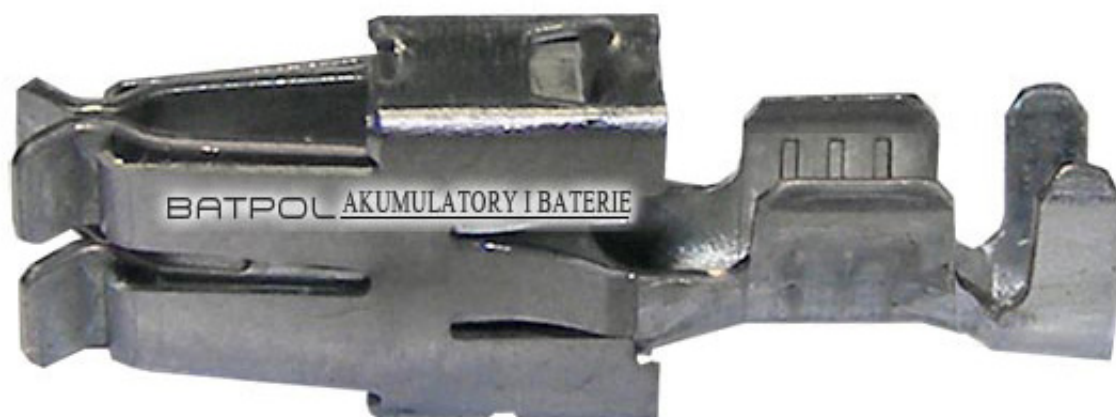

Dane aktualne na dzień: 13-06-2026 12:16

Link do produktu: <https://www.batpol.shop/konektor-pin-zenski-vw-spt-1-0-2-5mm2-000979227e-p-442.html>

KONEKTOR PIN ZENSKI VW SPT 1,0-2,5mm² 000979227E

Cena brutto	2,00 zł
Cena netto	1,63 zł
Producent części	Inny
Typ samochodu	Samochody osobowe, Samochody dostawcze

Opis produktu

Konektor jest montowany w złączach stosowanych w samochodach z grupy VAG: Volkswagen, Skoda, Audi, oraz PSA: Peugeot, Citroen, Renault, często spotykany również w instalacjach takich marek jak: Mercedes, Porsche, Ford, Fiat i inne.

- **Konektor na przewód:** 0,5 - 2,5 mm²
- **AWG:** 13 - 20
- **Montaż:** bez uszczelki
- **Materiał:** Miedź Cynowana - Najwyższa Jakość
- **Typ:** SPT 4,8
- **Jednostka miary:** aukcja dotyczy 1 szt
- **Zgodność z dyrektywą:** RoHS, EC
- **Inne symbole:** 000979227E ; 000979135E

Konektory odcinane z oryginalnych szpul