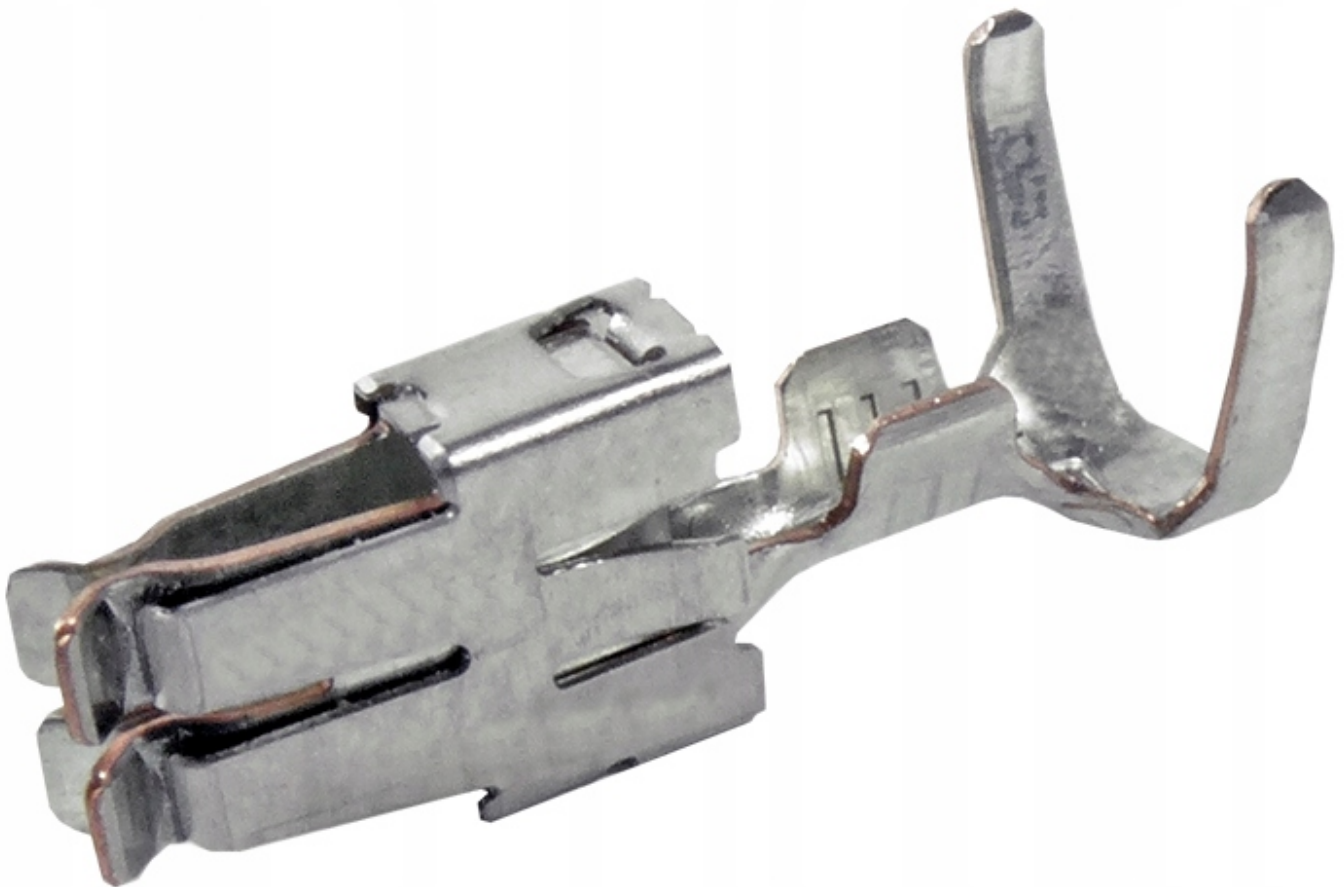

Dane aktualne na dzień: 29-04-2026 10:18

Link do produktu: <https://www.batpol.shop/konektor-pin-zenski-vw-spt-0-5-1-0mm2-000-979-135e-p-443.html>

KONEKTOR PIN ZENSKI VW SPT 0,5-1,0mm² 000 979 135E

Cena brutto	1,00 zł
Cena netto	0,81 zł
Producent części	Inny
Typ samochodu	Samochody osobowe, Samochody dostawcze

Opis produktu

Konektor jest montowany w złączach stosowanych w samochodach z grupy VAG: Volkswagen, Skoda, Audi, oraz PSA: Peugeot, Citroen, Renault, często spotykany również w instalacjach takich marek jak: Mercedes, Porsche, Ford, Fiat i inne.

- **Konektor na przewód:** 0,5 - 1,0 mm²
- **AWG:** 16 - 20
- **Montaż:** pod uszczelkę
- **Materiał:** Miedź Cynowana - Najwyższa Jakość
- **Typ:** SPT 4,8
- **Jednostka miary:** aukcja dotyczy 1 szt
- **Zgodność z dyrektywą:** RoHS, EC
- **Inne symbole:** 000979135E ; N90732603

Konektory odcinane z oryginalnych szpul