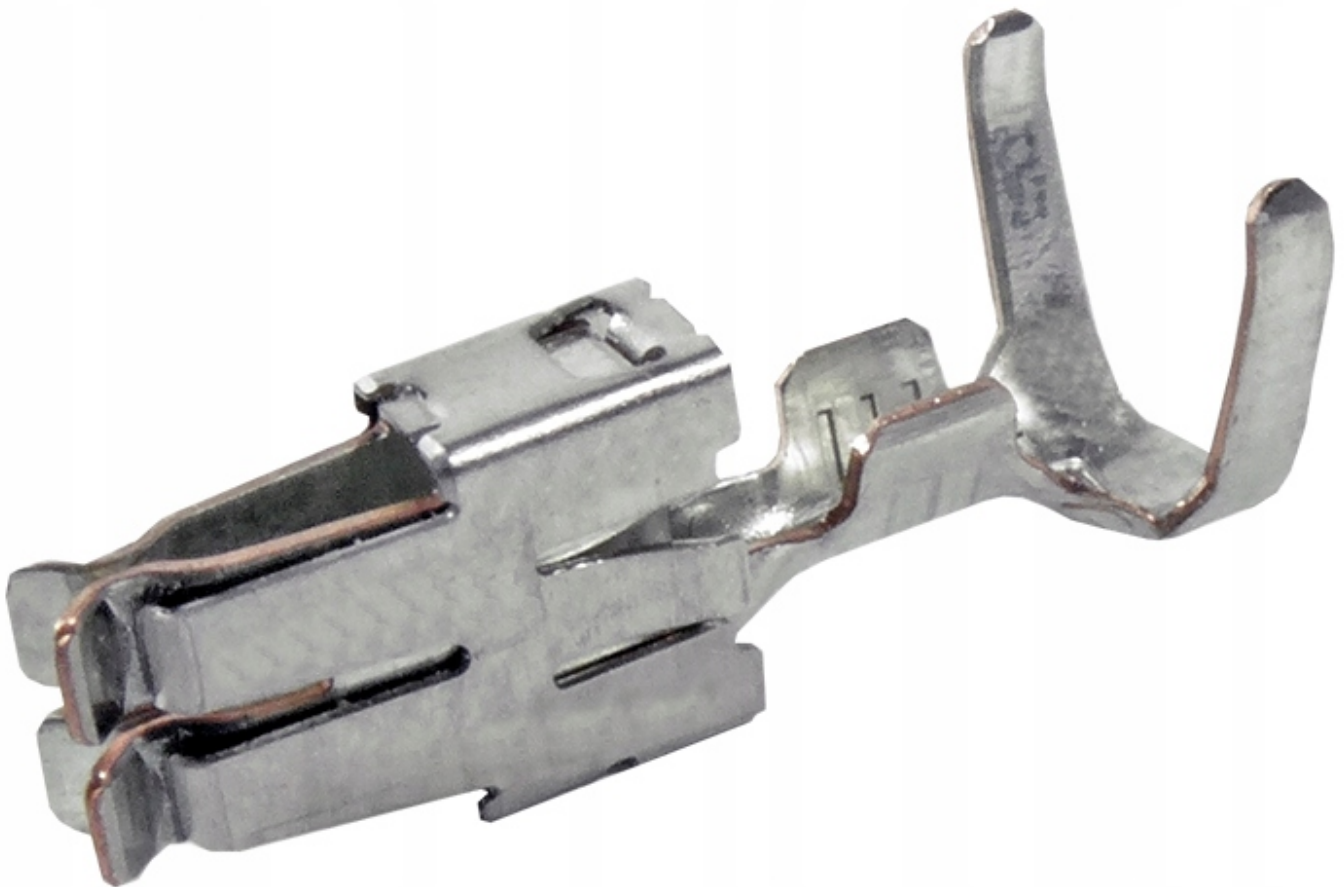

Dane aktualne na dzień: 13-06-2026 12:17

Link do produktu: <https://www.batpol.shop/konektor-pin-zenski-vw-spt-0-5-1-0mm2-000-979-135e-p-443.html>

## KONEKTOR PIN ZENSKI VW SPT 0,5-1,0mm<sup>2</sup> 000 979 135E

Cena brutto	<b>1,00 zł</b>
Cena netto	<b>0,81 zł</b>
Producent części	<b>Inny</b>
Typ samochodu	<b>Samochody osobowe, Samochody dostawcze</b>

### Opis produktu

Konektor jest montowany w złączach stosowanych w samochodach z grupy VAG: Volkswagen, Skoda, Audi, oraz PSA: Peugeot, Citroen, Renault, często spotykany również w instalacjach takich marek jak: Mercedes, Porsche, Ford, Fiat i inne.

- **Konektor na przewód:** 0,5 - 1,0 mm<sup>2</sup>
- **AWG:** 16 - 20
- **Montaż:** pod uszczelkę
- **Materiał:** Miedź Cynowana - Najwyższa Jakość
- **Typ:** SPT 4,8
- **Jednostka miary:** aukcja dotyczy 1 szt
- **Zgodność z dyrektywą:** RoHS, EC
- **Inne symbole:** 000979135E ; N90732603