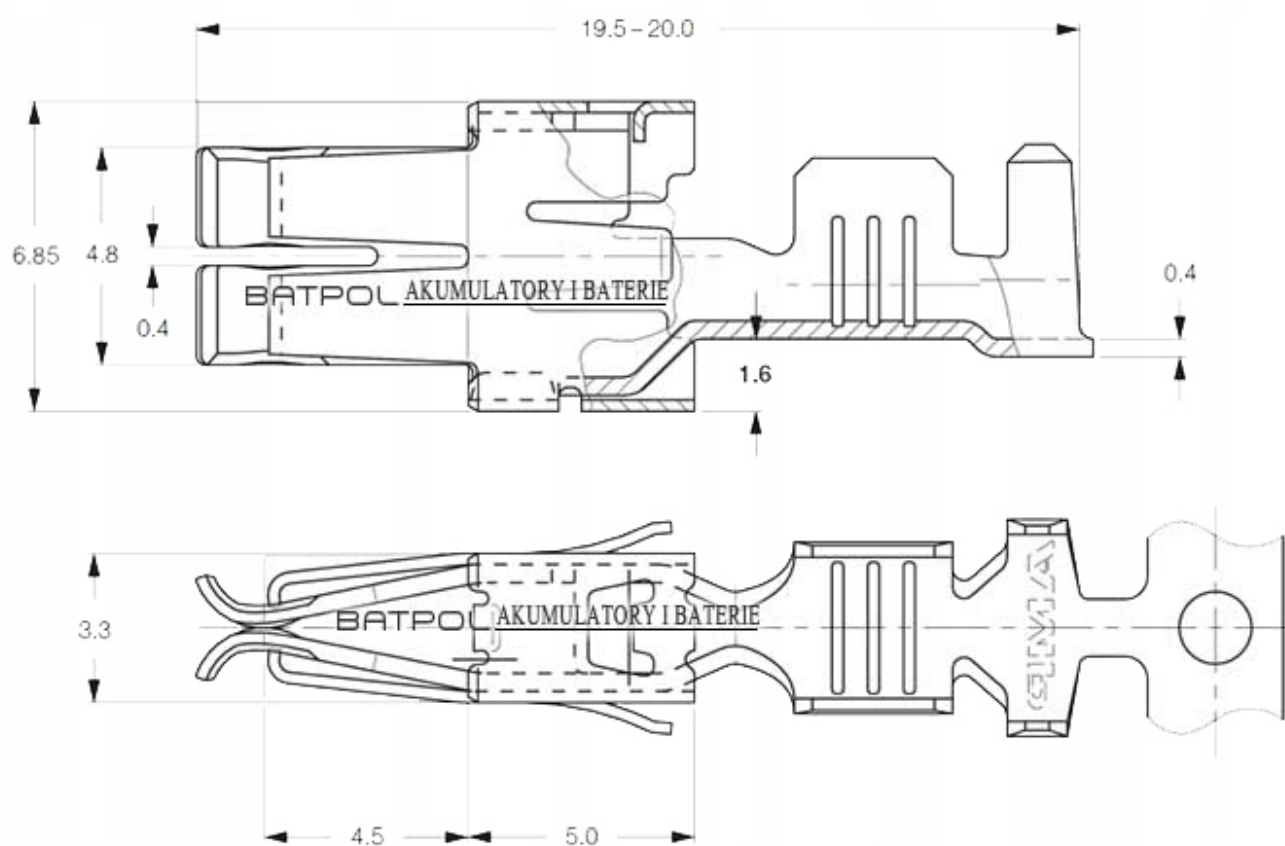

## KONEKTOR PIN ZENSKI VW SPT 0,5-1,0mm<sup>2</sup> 000 979 135E

Cena brutto	<b>1,00 zł</b>
Cena netto	<b>0,81 zł</b>
Producent części	<b>Inny</b>
Typ samochodu	<b>Samochody osobowe, Samochody dostawcze</b>

### Opis produktu

Konektor jest montowany w złączach stosowanych w samochodach z grupy VAG: Volkswagen, Skoda, Audi, oraz PSA: Peugeot, Citroen, Renault, często spotykany również w instalacjach takich marek jak: Mercedes, Porsche, Ford, Fiat i inne.

- **Konektor na przewód:** 0,5 - 1,0 mm<sup>2</sup>
- **AWG:** 16 - 20
- **Montaż:** pod uszczelkę
- **Materiał:** Miedź Cynowana - Najwyższa Jakość
- **Typ:** SPT 4,8
- **Jednostka miary:** aukcja dotyczy 1 szt
- **Zgodność z dyrektywą:** RoHS, EC
- **Inne symbole:** 000979135E ; N90732603

Konektory odcinane z oryginalnych szpul