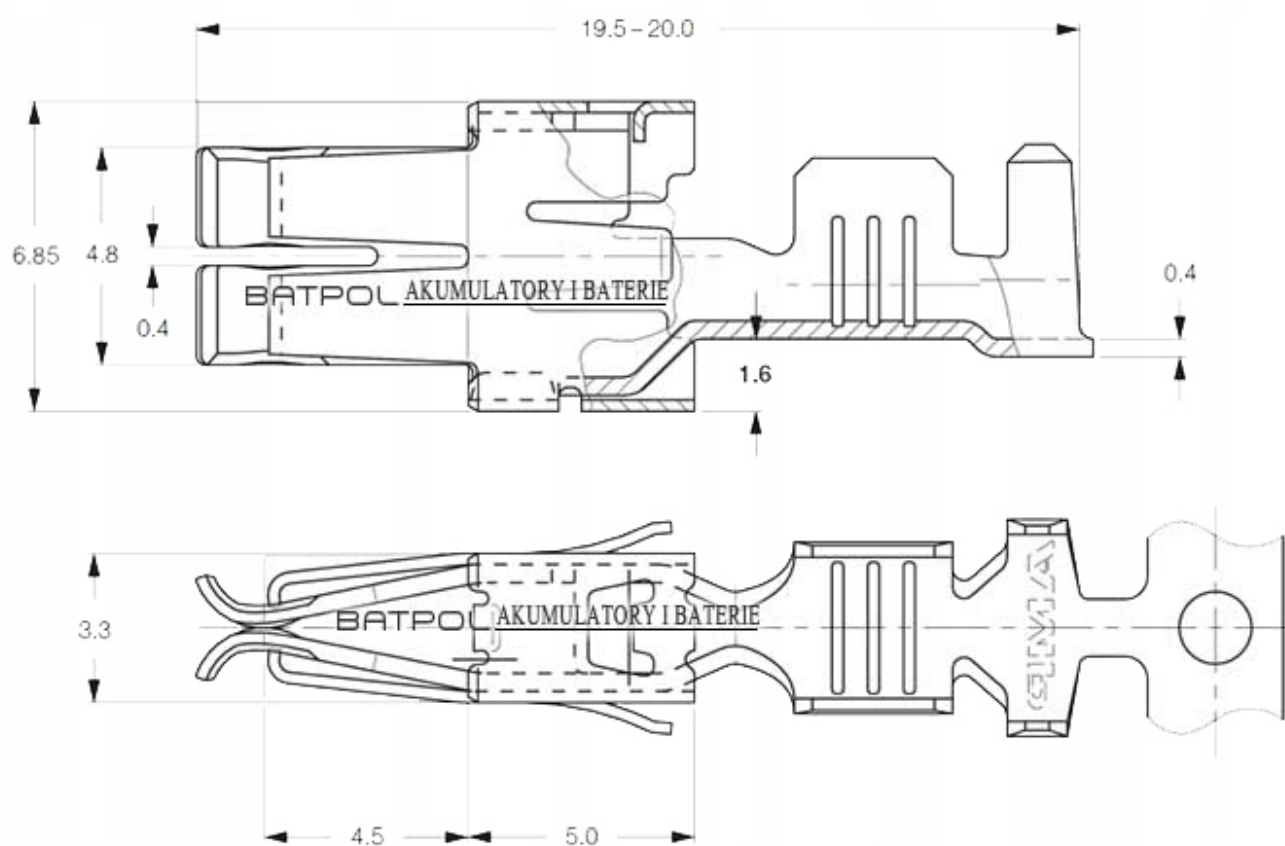

Dane aktualne na dzień: 29-04-2026 10:18

Link do produktu: <https://www.batpol.shop/konektor-pin-zenski-vw-spt-0-5-1-0mm2-000-979-135e-p-443.html>

KONEKTOR PIN ZENSKI VW SPT 0,5-1,0mm² 000 979 135E

Cena brutto	1,00 zł
Cena netto	0,81 zł
Producent części	Inny
Typ samochodu	Samochody osobowe, Samochody dostawcze

Opis produktu

Konektor jest montowany w złączach stosowanych w samochodach z grupy VAG: Volkswagen, Skoda, Audi, oraz PSA: Peugeot, Citroen, Renault, często spotykany również w instalacjach takich marek jak: Mercedes, Porsche, Ford, Fiat i inne.

- **Konektor na przewód:** 0,5 - 1,0 mm²
- **AWG:** 16 - 20
- **Montaż:** pod uszczelkę
- **Materiał:** Miedź Cynowana - Najwyższa Jakość
- **Typ:** SPT 4,8
- **Jednostka miary:** aukcja dotyczy 1 szt
- **Zgodność z dyrektywą:** RoHS, EC
- **Inne symbole:** 000979135E ; N90732603

Konektory odcinane z oryginalnych szpul