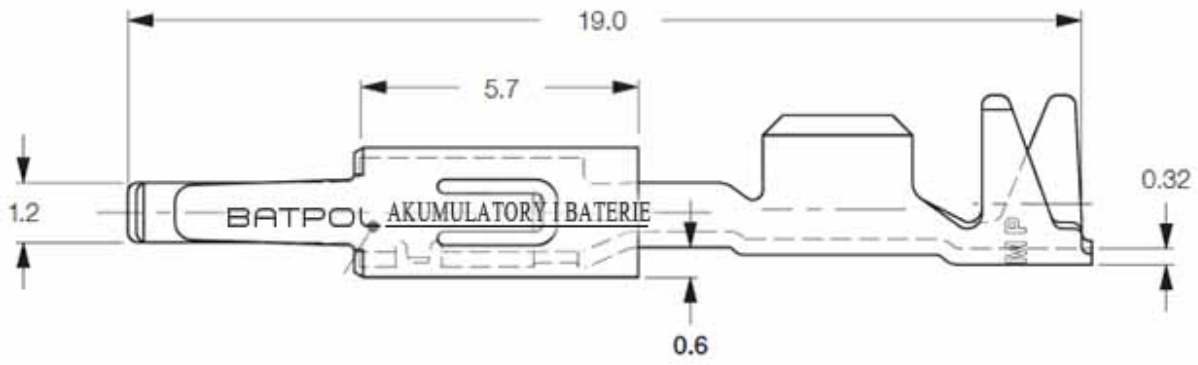

Dane aktualne na dzień: 29-01-2026 02:01

Link do produktu: <https://www.batpol.shop/konektor-pin-zenski-vw-mt-0-5-1-0mm2-000979131e-p-431.html>

KONEKTOR PIN ZENSKI VW MT 0,5-1,0mm2 000979131E

Cena brutto	2,00 zł
Cena netto	1,63 zł
Producent części	Inny
Typ samochodu	Samochody osobowe, Samochody dostawcze, Samochody ciężarowe

Opis produktu

Konektor jest montowany w złączach stosowanych w samochodach z grupy VAG: Volkswagen, Skoda, Audi, oraz PSA: Peugeot, Citroen, Renault, często spotykany również w instalacjach takich marek jak: Mercedes, Porsche, Ford, Fiat i inne.

- **Konektor na przewód:** 0,50 - 1,00 mm²
- **AWG:** 17 - 20
- **Montaż:** pod uszczelkę
- **Materiał:** Miedź Cynowana - Najwyższa Jakość
- **Typ:** MT ; F150
- **Jednostka miary:** aukcja dotyczy 2 szt
- **Zgodność z dyrektywą:** RoHS, EC
- **Inne symbole:** 000 979 131 E ; N 103 358 07

Konektory odcinane z oryginalnych szpul