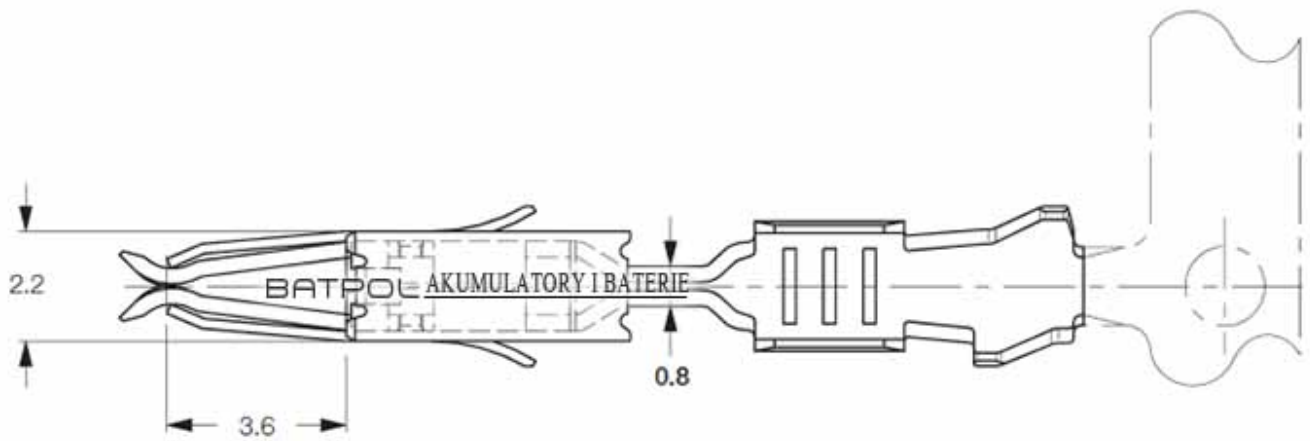

Dane aktualne na dzień: 29-01-2026 02:01

Link do produktu: <https://www.batpol.shop/konektor-pin-zenski-vw-mt-0-5-1-0mm2-000979131e-p-431.html>

KONEKTOR PIN ZENSKI VW MT 0,5-1,0mm2 000979131E

Cena brutto	2,00 zł
Cena netto	1,63 zł
Producent części	Inny
Typ samochodu	Samochody osobowe, Samochody dostawcze, Samochody ciężarowe

Opis produktu

Konektor jest montowany w złączach stosowanych w samochodach z grupy VAG: Volkswagen, Skoda, Audi, oraz PSA: Peugeot, Citroen, Renault, często spotykany również w instalacjach takich marek jak: Mercedes, Porsche, Ford, Fiat i inne.

- **Konektor na przewód:** 0,50 - 1,00 mm²
- **AWG:** 17 - 20
- **Montaż:** pod uszczelkę
- **Materiał:** Miedź Cynowana - Najwyższa Jakość
- **Typ:** MT ; F150
- **Jednostka miary:** aukcja dotyczy 2 szt
- **Zgodność z dyrektywą:** RoHS, EC
- **Inne symbole:** 000 979 131 E ; N 103 358 07

Konektory odcinane z oryginalnych szpul