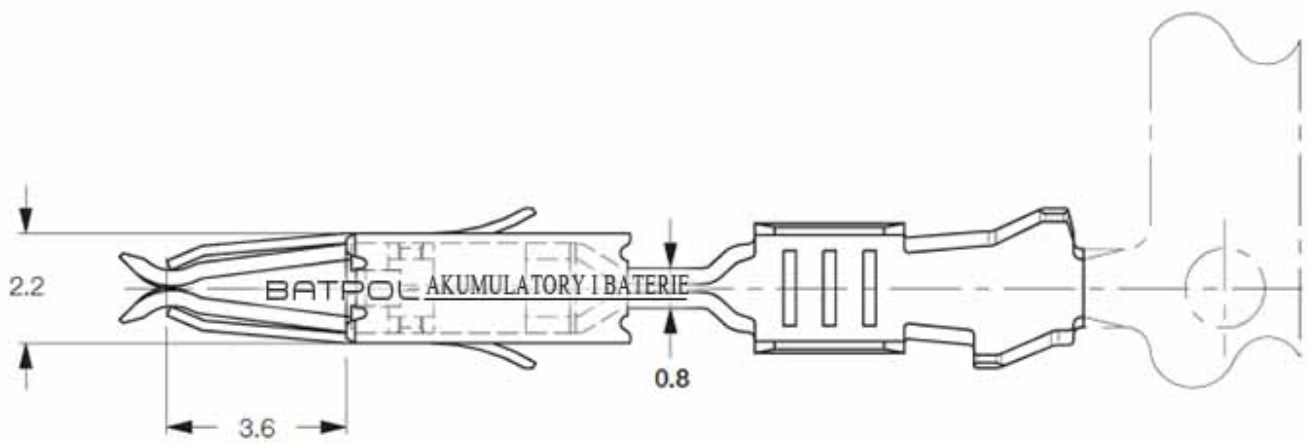

Dane aktualne na dzień: 14-06-2026 00:32

Link do produktu: <https://www.batpol.shop/konektor-pin-zenski-vw-mt-0-5-1-0mm2-000979131e-p-431.html>

KONEKTOR PIN ZENSKI VW MT 0,5-1,0mm2 000979131E

Cena brutto	2,00 zł
Cena netto	1,63 zł
Producent części	Inny
Typ samochodu	Samochody osobowe, Samochody dostawcze, Samochody ciężarowe

Opis produktu

Konektor jest montowany w złączach stosowanych w samochodach z grupy VAG: Volkswagen, Skoda, Audi, oraz PSA: Peugeot, Citroen, Renault, często spotykany również w instalacjach takich marek jak: Mercedes, Porsche, Ford, Fiat i inne.

- **Konektor na przewód:** 0,50 - 1,00 mm²
- **AWG:** 17 - 20
- **Montaż:** pod uszczelkę
- **Materiał:** Miedź Cynowana - Najwyższa Jakość
- **Typ:** MT ; F150
- **Jednostka miary:** aukcja dotyczy 2 szt
- **Zgodność z dyrektywą:** RoHS, EC
- **Inne symbole:** 000 979 131 E ; N 103 358 07

Konektory odcinane z oryginalnych szpul