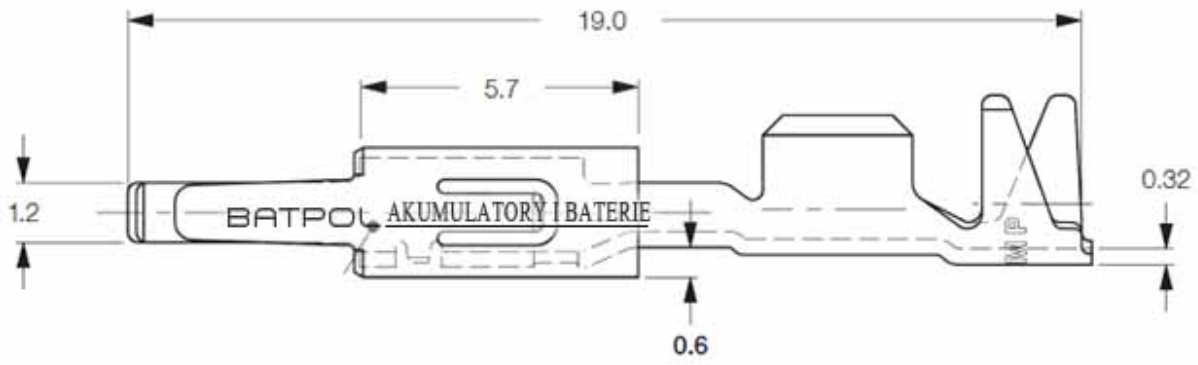

Dane aktualne na dzień: 29-04-2026 15:33

Link do produktu: <https://www.batpol.shop/konektor-pin-zenski-vw-mt-0-5-1-0mm2-000979131e-p-431.html>

KONEKTOR PIN ZENSKI VW MT 0,5-1,0mm2 000979131E

Cena brutto	2,00 zł
Cena netto	1,63 zł
Producent części	Inny
Typ samochodu	Samochody osobowe, Samochody dostawcze, Samochody ciężarowe

Opis produktu

Konektor jest montowany w złączach stosowanych w samochodach z grupy VAG: Volkswagen, Skoda, Audi, oraz PSA: Peugeot, Citroen, Renault, często spotykany również w instalacjach takich marek jak: Mercedes, Porsche, Ford, Fiat i inne.

- **Konektor na przewód:** 0,50 - 1,00 mm²
- **AWG:** 17 - 20
- **Montaż:** pod uszczelkę
- **Materiał:** Miedź Cynowana - Najwyższa Jakość
- **Typ:** MT ; F150
- **Jednostka miary:** aukcja dotyczy 2 szt
- **Zgodność z dyrektywą:** RoHS, EC
- **Inne symbole:** 000 979 131 E ; N 103 358 07

Konektory odcinane z oryginalnych szpul