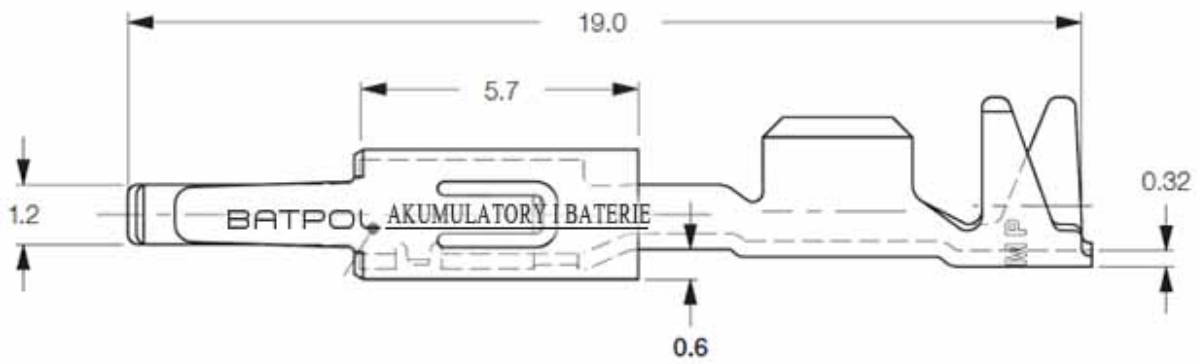

Dane aktualne na dzień: 14-06-2026 00:32

Link do produktu: <https://www.batpol.shop/konektor-pin-zenski-vw-mt-0-5-1-0mm2-000979131e-p-431.html>

KONEKTOR PIN ZENSKI VW MT 0,5-1,0mm2 000979131E

Cena brutto	2,00 zł
Cena netto	1,63 zł
Producent części	Inny
Typ samochodu	Samochody osobowe, Samochody dostawcze, Samochody ciężarowe

Opis produktu

Konektor jest montowany w złączach stosowanych w samochodach z grupy VAG: Volkswagen, Skoda, Audi, oraz PSA: Peugeot, Citroen, Renault, często spotykany również w instalacjach takich marek jak: Mercedes, Porsche, Ford, Fiat i inne.

- **Konektor na przewód:** 0,50 - 1,00 mm²
- **AWG:** 17 - 20
- **Montaż:** pod uszczelkę
- **Materiał:** Miedź Cynowana - Najwyższa Jakość
- **Typ:** MT ; F150
- **Jednostka miary:** aukcja dotyczy 2 szt
- **Zgodność z dyrektywą:** RoHS, EC
- **Inne symbole:** 000 979 131 E ; N 103 358 07

Konektory odcinane z oryginalnych szpul