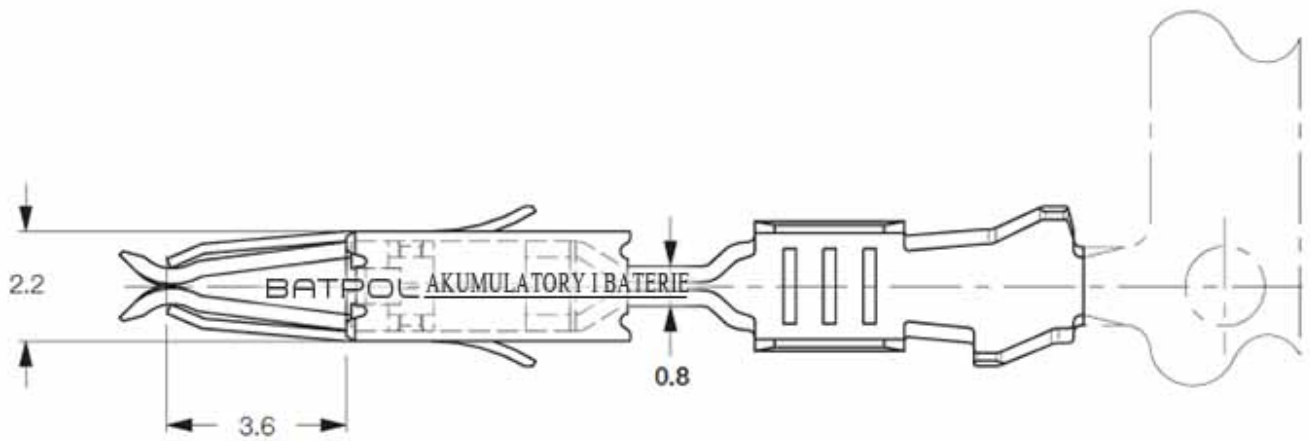

Dane aktualne na dzień: 29-04-2026 15:33

Link do produktu: <https://www.batpol.shop/konektor-pin-zenski-vw-mt-0-5-1-0mm2-000979131e-p-431.html>

KONEKTOR PIN ZENSKI VW MT 0,5-1,0mm2 000979131E

Cena brutto	2,00 zł
Cena netto	1,63 zł
Producent części	Inny
Typ samochodu	Samochody osobowe, Samochody dostawcze, Samochody ciężarowe

Opis produktu

Konektor jest montowany w złączach stosowanych w samochodach z grupy VAG: Volkswagen, Skoda, Audi, oraz PSA: Peugeot, Citroen, Renault, często spotykany również w instalacjach takich marek jak: Mercedes, Porsche, Ford, Fiat i inne.

- **Konektor na przewód:** 0,50 - 1,00 mm²
- **AWG:** 17 - 20
- **Montaż:** pod uszczelkę
- **Materiał:** Miedź Cynowana - Najwyższa Jakość
- **Typ:** MT ; F150
- **Jednostka miary:** aukcja dotyczy 2 szt
- **Zgodność z dyrektywą:** RoHS, EC
- **Inne symbole:** 000 979 131 E ; N 103 358 07

Konektory odcinane z oryginalnych szpul