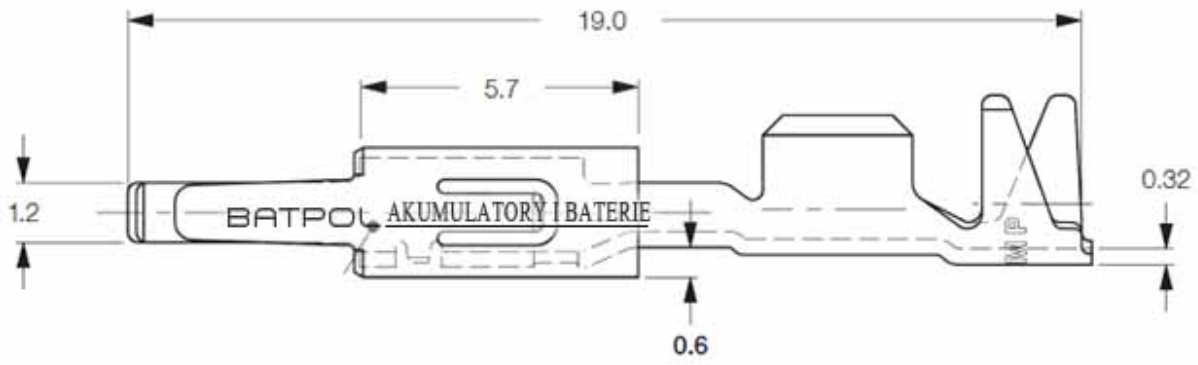

## KONEKTOR PIN ZENSKI VW MT 0,2-0,5mm2 000979019E

Cena brutto	<b>2,00 zł</b>
Cena netto	<b>1,63 zł</b>
Producent części	<b>Inny</b>
Typ samochodu	<b>Samochody osobowe, Samochody dostawcze, Samochody ciężarowe</b>

Opis produktu

Konektor jest montowany w złączach stosowanych w samochodach z grupy VAG: Volkswagen, Skoda, Audi, oraz PSA: Peugeot, Citroen, Renault, często spotykany również w instalacjach takich marek jak: Mercedes, Porsche, Ford, Fiat i inne.

- **Konektor na przewód:** 0,20 - 0,50 mm<sup>2</sup>
- **AWG:** 20 - 24
- **Montaż:** pod uszczelkę
- **Materiał:** Miedź Cynowana - Najwyższa Jakość
- **Typ:** MT ; F150
- **Jednostka miary:** aukcja dotyczy 2 szt
- **Zgodność z dyrektywą:** RoHS, EC
- **Inne symbole:** 000 979 019 E ; N 103 357 06

Konektory odcinane z oryginalnych szpul