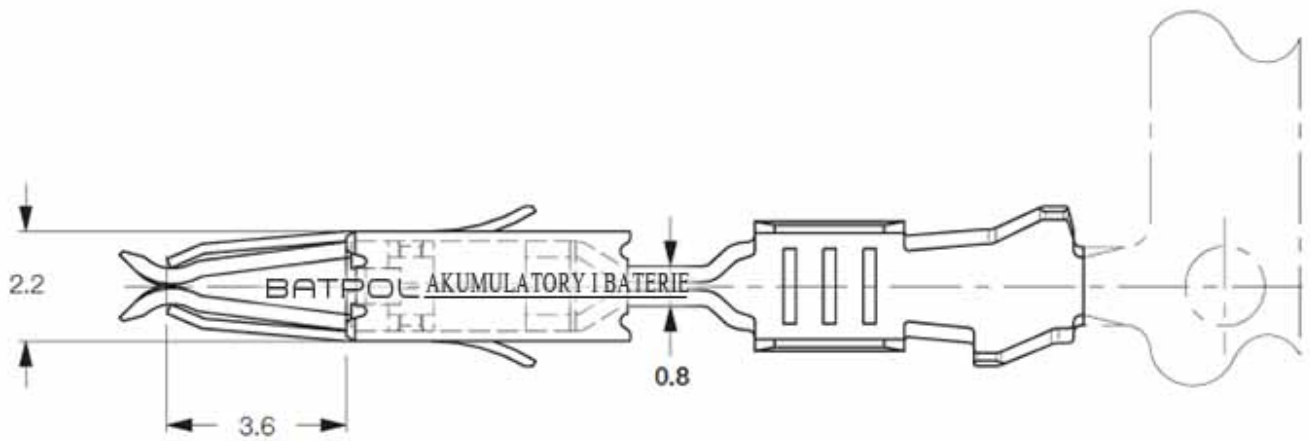

## KONEKTOR PIN ZENSKI VW MT 0,2-0,5mm2 000979019E

Cena brutto	<b>2,00 zł</b>
Cena netto	<b>1,63 zł</b>
Producent części	<b>Inny</b>
Typ samochodu	<b>Samochody osobowe, Samochody dostawcze, Samochody ciężarowe</b>

Opis produktu

Konektor jest montowany w złączach stosowanych w samochodach z grupy VAG: Volkswagen, Skoda, Audi, oraz PSA: Peugeot, Citroen, Renault, często spotykany również w instalacjach takich marek jak: Mercedes, Porsche, Ford, Fiat i inne.

- **Konektor na przewód:** 0,20 - 0,50 mm<sup>2</sup>
- **AWG:** 20 - 24
- **Montaż:** pod uszczelkę
- **Materiał:** Miedź Cynowana - Najwyższa Jakość
- **Typ:** MT ; F150
- **Jednostka miary:** aukcja dotyczy 2 szt
- **Zgodność z dyrektywą:** RoHS, EC
- **Inne symbole:** 000 979 019 E ; N 103 357 06

Konektory odcinane z oryginalnych szpul