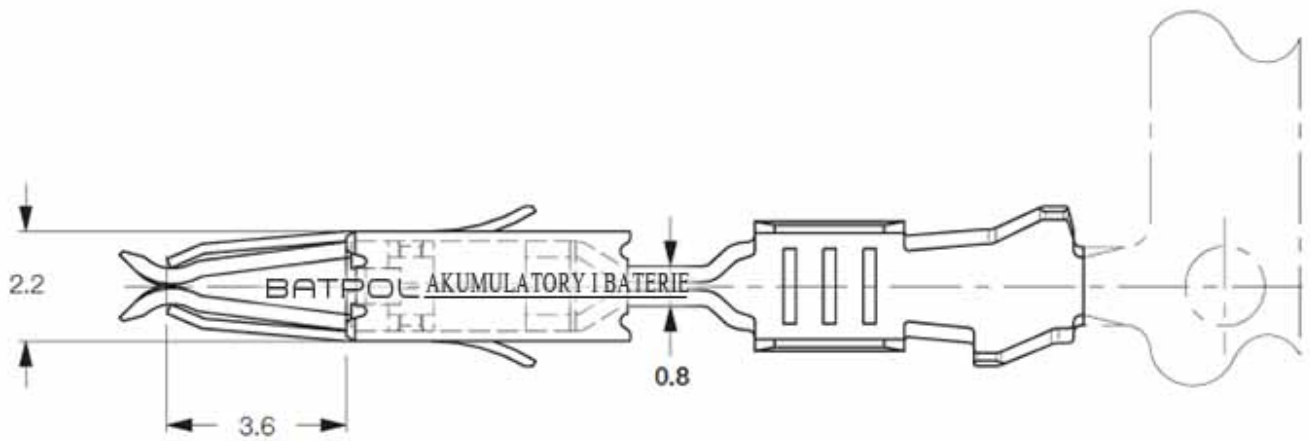

Dane aktualne na dzień: 08-04-2026 03:12

Link do produktu: <https://www.batpol.shop/konektor-pin-zenski-vw-mt-0-2-0-5mm2-000979019e-p-430.html>

KONEKTOR PIN ZENSKI VW MT 0,2-0,5mm2 000979019E

Cena brutto	2,00 zł
Cena netto	1,63 zł
Producent części	Inny
Typ samochodu	Samochody osobowe, Samochody dostawcze, Samochody ciężarowe

Opis produktu

Konektor jest montowany w złączach stosowanych w samochodach z grupy VAG: Volkswagen, Skoda, Audi, oraz PSA: Peugeot, Citroen, Renault, często spotykany również w instalacjach takich marek jak: Mercedes, Porsche, Ford, Fiat i inne.

- **Konektor na przewód:** 0,20 - 0,50 mm²
- **AWG:** 20 - 24
- **Montaż:** pod uszczelkę
- **Materiał:** Miedź Cynowana - Najwyższa Jakość
- **Typ:** MT ; F150
- **Jednostka miary:** aukcja dotyczy 2 szt
- **Zgodność z dyrektywą:** RoHS, EC
- **Inne symbole:** 000 979 019 E ; N 103 357 06

Konektory odcinane z oryginalnych szpul