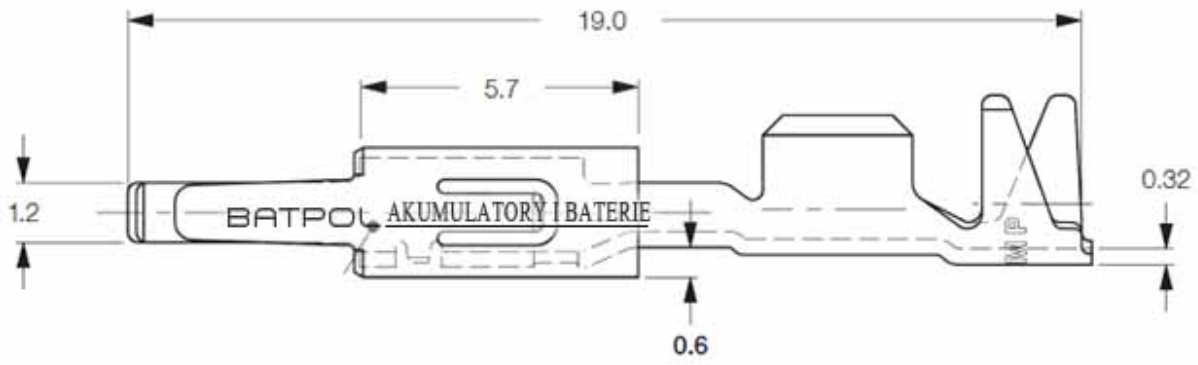

Dane aktualne na dzień: 08-04-2026 03:12

Link do produktu: <https://www.batpol.shop/konektor-pin-zenski-vw-mt-0-2-0-5mm2-000979019e-p-430.html>

KONEKTOR PIN ZENSKI VW MT 0,2-0,5mm2 000979019E

Cena brutto	2,00 zł
Cena netto	1,63 zł
Producent części	Inny
Typ samochodu	Samochody osobowe, Samochody dostawcze, Samochody ciężarowe

Opis produktu

Konektor jest montowany w złączach stosowanych w samochodach z grupy VAG: Volkswagen, Skoda, Audi, oraz PSA: Peugeot, Citroen, Renault, często spotykany również w instalacjach takich marek jak: Mercedes, Porsche, Ford, Fiat i inne.

- **Konektor na przewód:** 0,20 - 0,50 mm²
- **AWG:** 20 - 24
- **Montaż:** pod uszczelkę
- **Materiał:** Miedź Cynowana - Najwyższa Jakość
- **Typ:** MT ; F150
- **Jednostka miary:** aukcja dotyczy 2 szt
- **Zgodność z dyrektywą:** RoHS, EC
- **Inne symbole:** 000 979 019 E ; N 103 357 06

Konektory odcinane z oryginalnych szpul