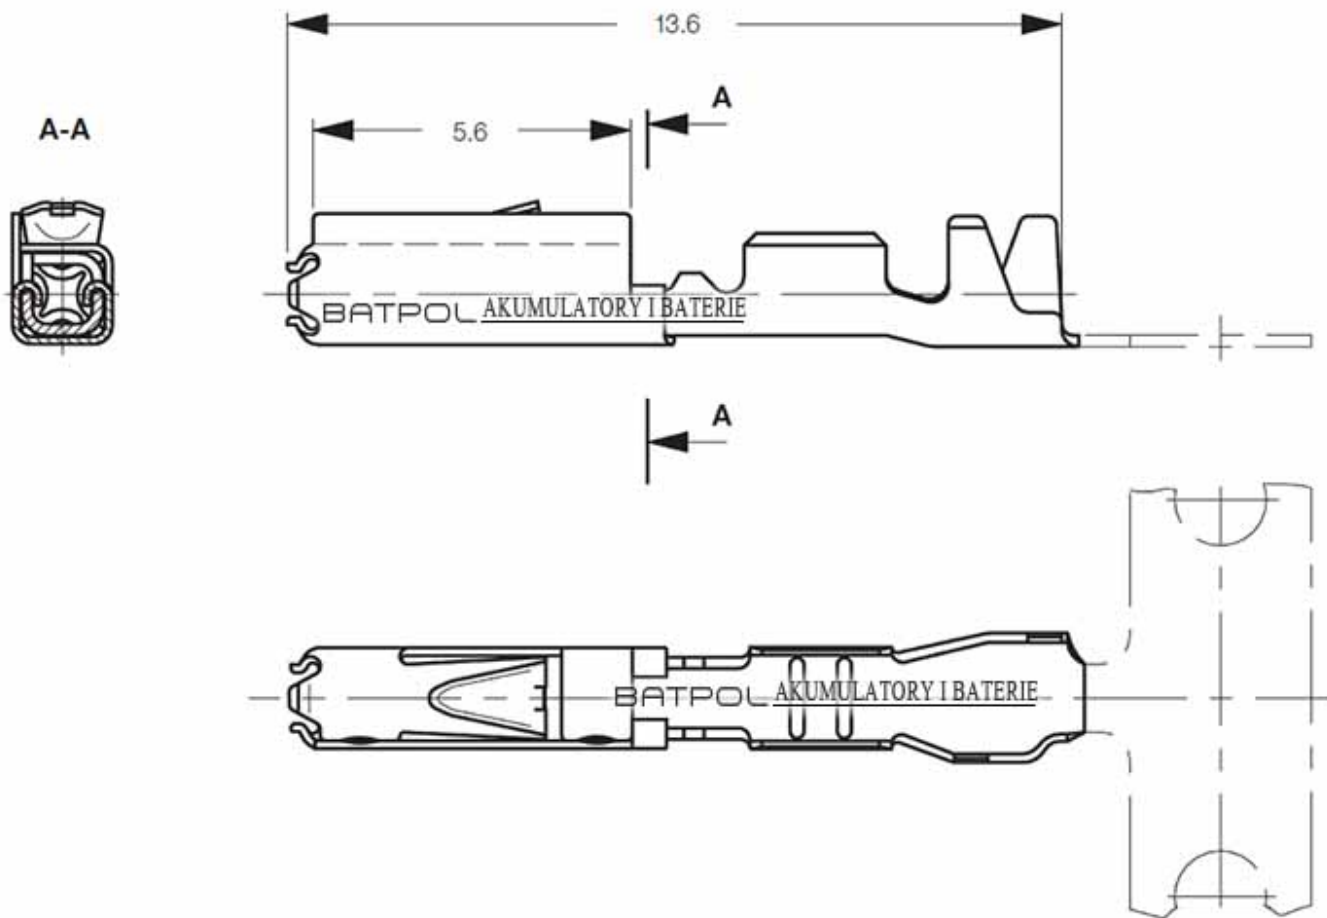

Konektor jest montowany w złączach stosowanych w samochodach z grupy VAG: Volkswagen, Skoda, Audi, oraz PSA: Peugeot, Citroen, Renault, często spotykany również w instalacjach takich marek jak: Mercedes, Porsche, Ford, Fiat i inne.

- **Konektor na przewód:** 0,5 - 0,75 mm²
- **AWG:** 18 - 20
- **Montaż:** pod uszczelkę
- **Materiał:** Miedź Cynowana - Najwyższa Jakość
- **Typ:** MQS - F063
- **Jednostka miary:** aukcja dotyczy 2 szt
- **Zgodność z dyrektywą:** RoHS, EC
- **Inne symbole:** VW - 000 979 009 E ; N 907 647 01
- **Symbol przeciwnego konektora:** 000979012E

BMW - 61 13 1 393 724