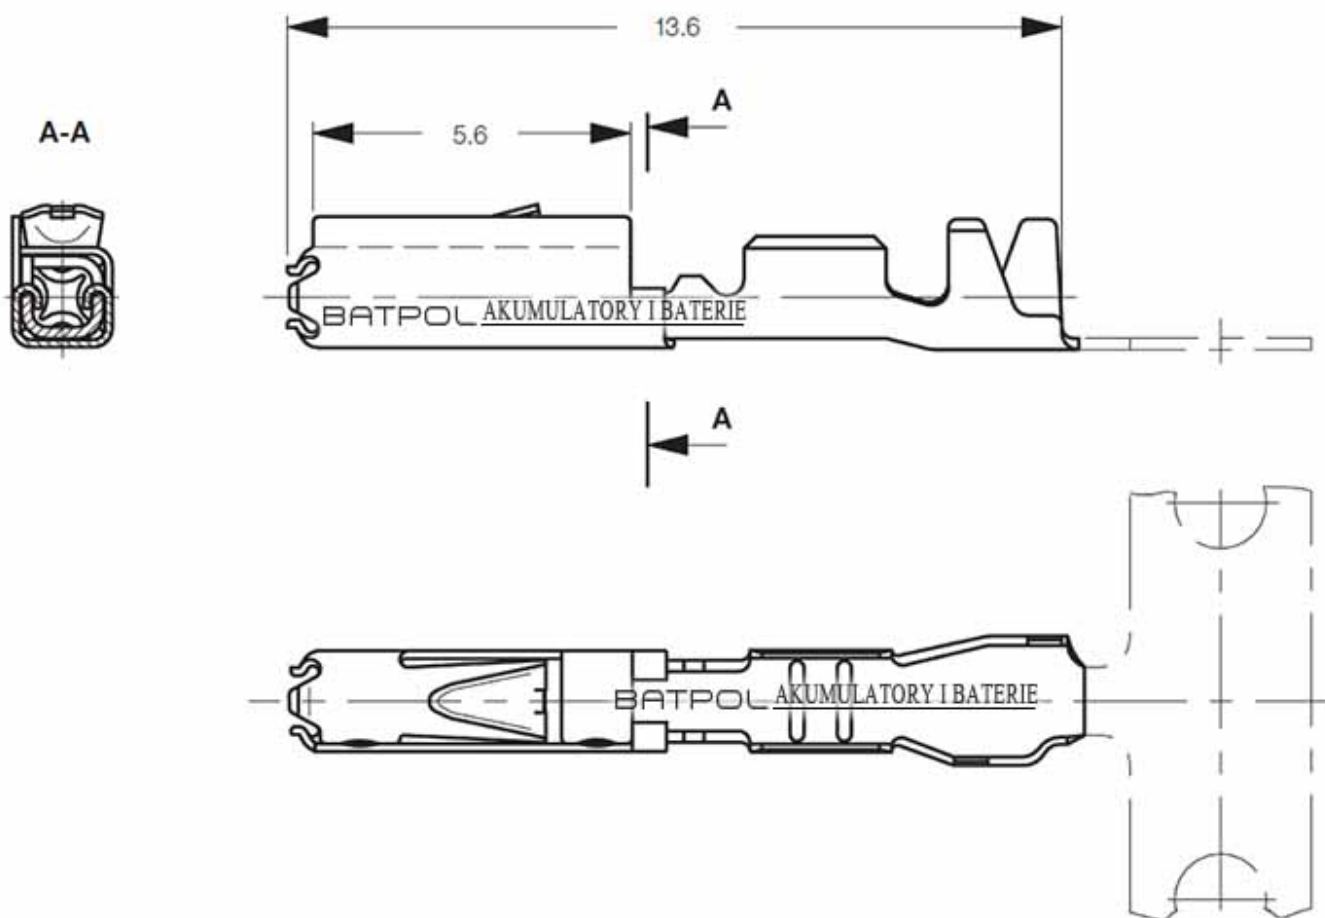

Konektor jest montowany w złączach stosowanych w samochodach z grupy VAG: Volkswagen, Skoda, Audi, oraz PSA: Peugeot, Citroen, Renault, często spotykany również w instalacjach takich marek jak: Mercedes, Porsche, Ford, Fiat i inne.

- **Konektor na przewód:** 0,5 - 0,75 mm²
- **AWG:** 18 - 20
- **Montaż:** pod uszczelkę
- **Materiał:** Miedź Cynowana - Najwyższa Jakość
- **Typ:** MQS - F063
- **Jednostka miary:** aukcja dotyczy 2 szt
- **Zgodność z dyrektywą:** RoHS, EC
- **Inne symbole:** VW - 000 979 009 E ; N 907 647 01
- **Symbol przeciwnego konektora:** 000979012E

BMW - 61 13 1 393 724