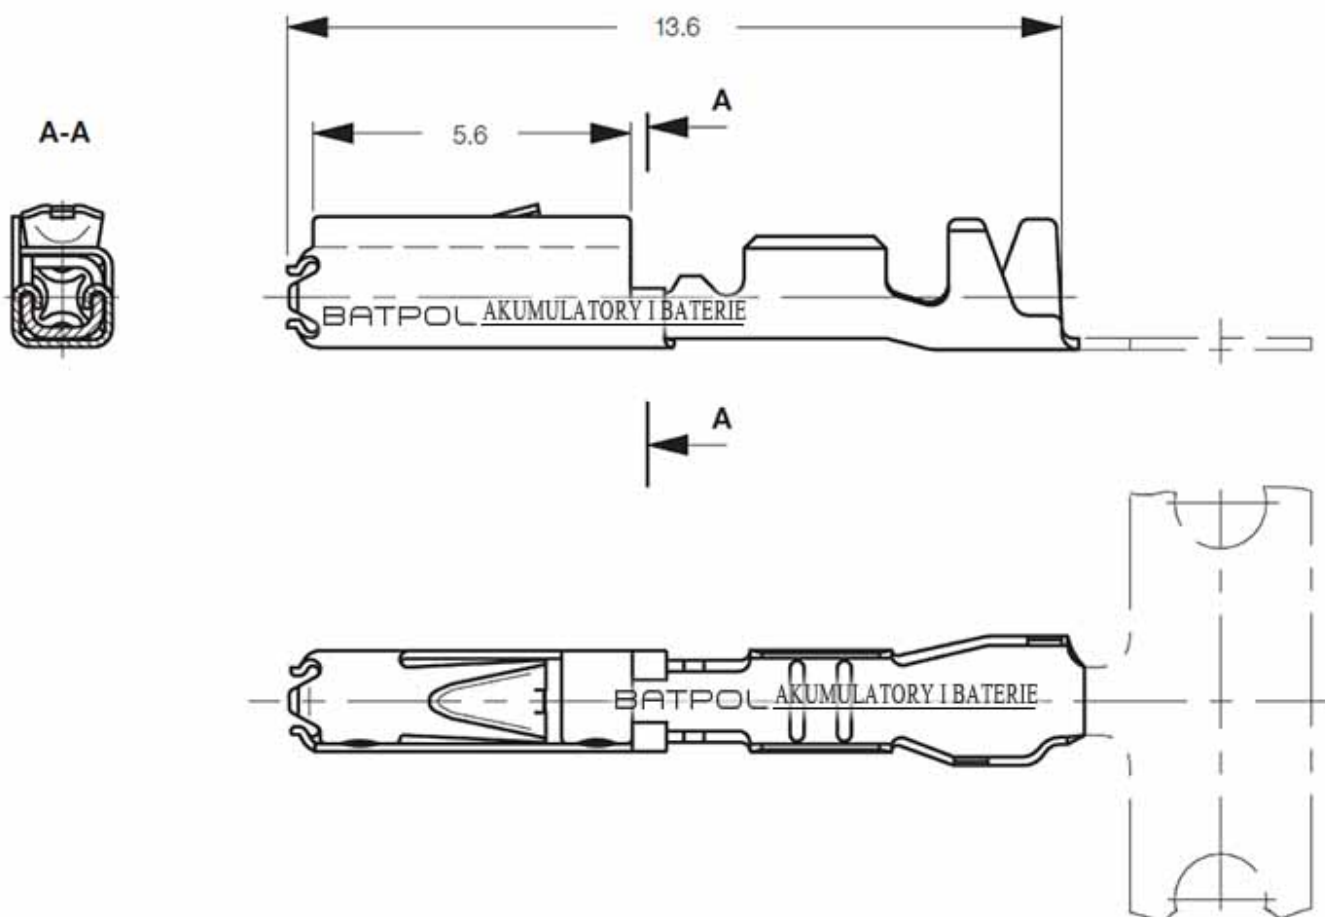

- **AWG:** 18 - 20
- **Montaż:** bez uszczelki
- **Materiał:** Miedź Cynowana - Najwyższa Jakość
- **Typ:** MQS - F063
- **Jednostka miary:** aukcja dotyczy 2 szt
- **Zgodność z dyrektywą:** RoHS, EC
- **Inne symbole:** VW - 000 979 009 E ; N 907 647 01
- **Symbol przeciwnego konektora:** 000979012E

BMW - 61 13 1 393 724