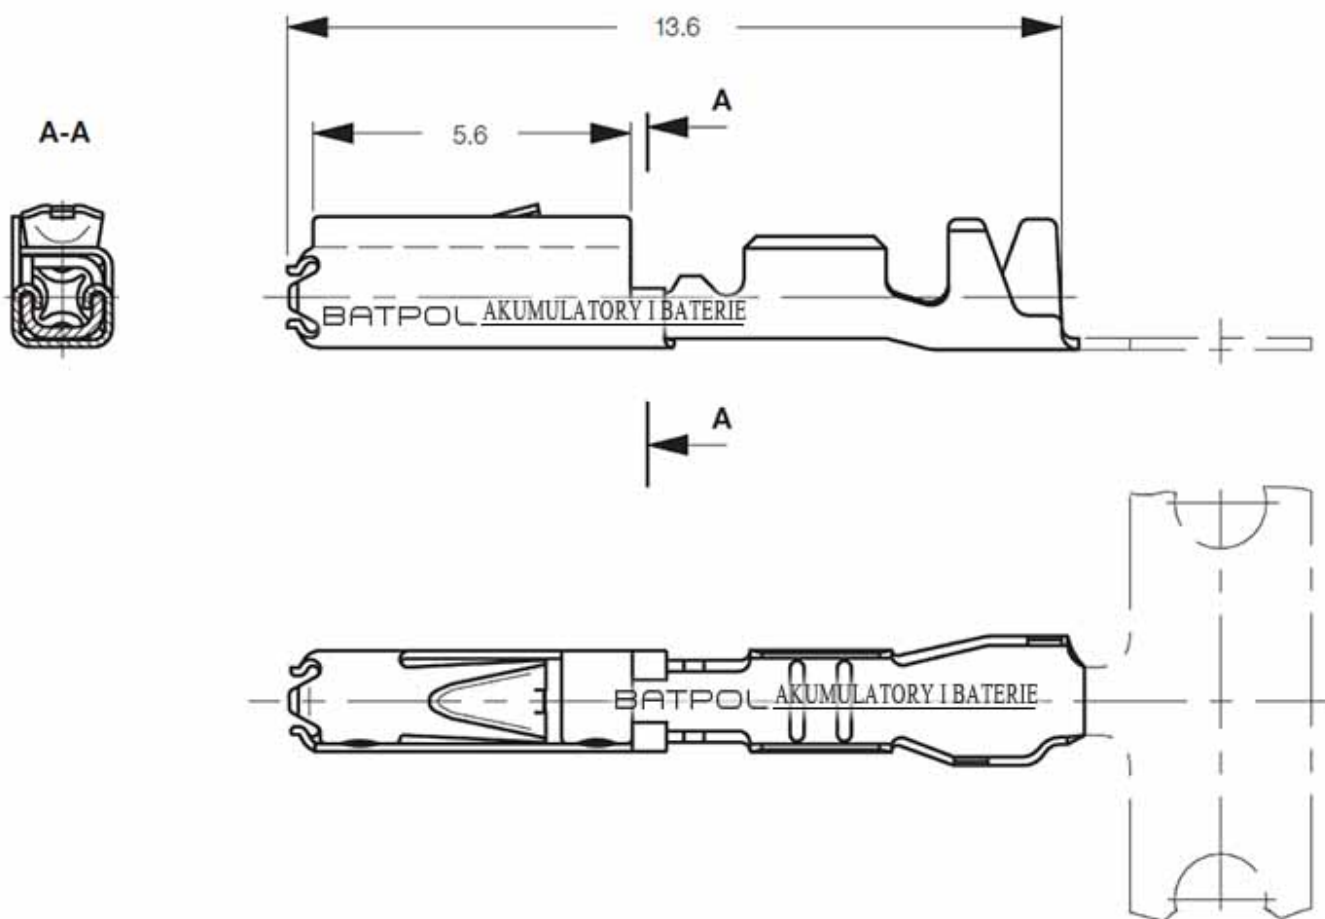

- **Konektor na przewód:** 0,2 - 0,5 mm²
- **AWG:** 20 - 24
- **Montaż:** bez uszczelki
- **Materiał:** Miedź Cynowana - Najwyższa Jakość
- **Typ:** MQS - F063
- **Jednostka miary:** aukcja dotyczy 2 szt
- **Zgodność z dyrektywą:** RoHS, EC
- **Inne symbole:** VW - 000 979 009 E ; N 907 647 01
- **Symbol przeciwnego konektora:** 000979012E

BMW - 61 13 1 393 724