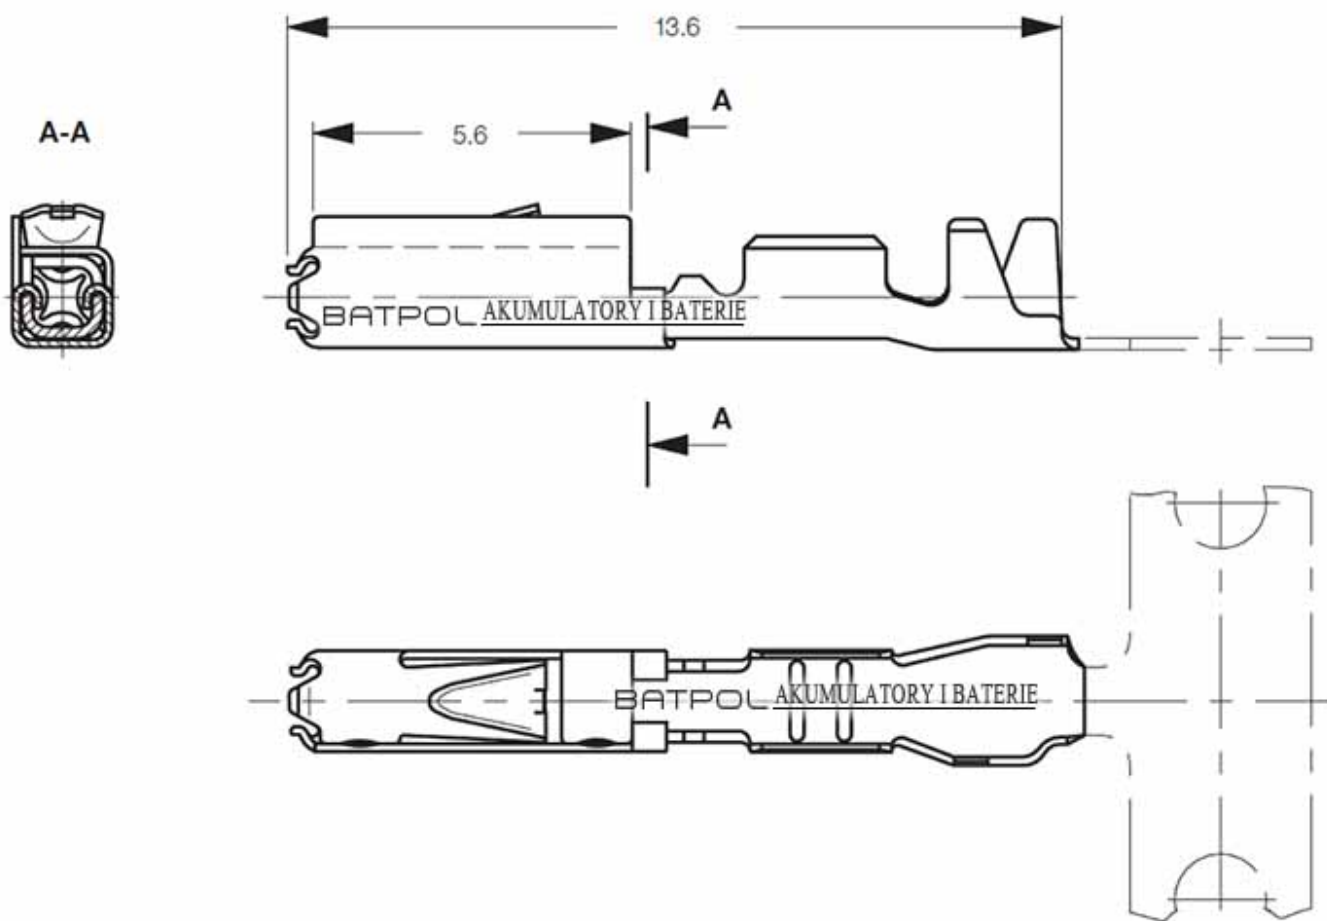

- **Konektor na przewód:** 0,2 - 0,5 mm²
- **AWG:** 20 - 24
- **Montaż:** bez uszczelki
- **Materiał:** Miedź Cynowana - Najwyższa Jakość
- **Typ:** MQS - F063
- **Jednostka miary:** aukcja dotyczy 2 szt
- **Zgodność z dyrektywą:** RoHS, EC
- **Inne symbole:** VW - 000 979 009 E ; N 907 647 01
- **Symbol przeciwnego konektora:** 000979012E

BMW - 61 13 1 393 724