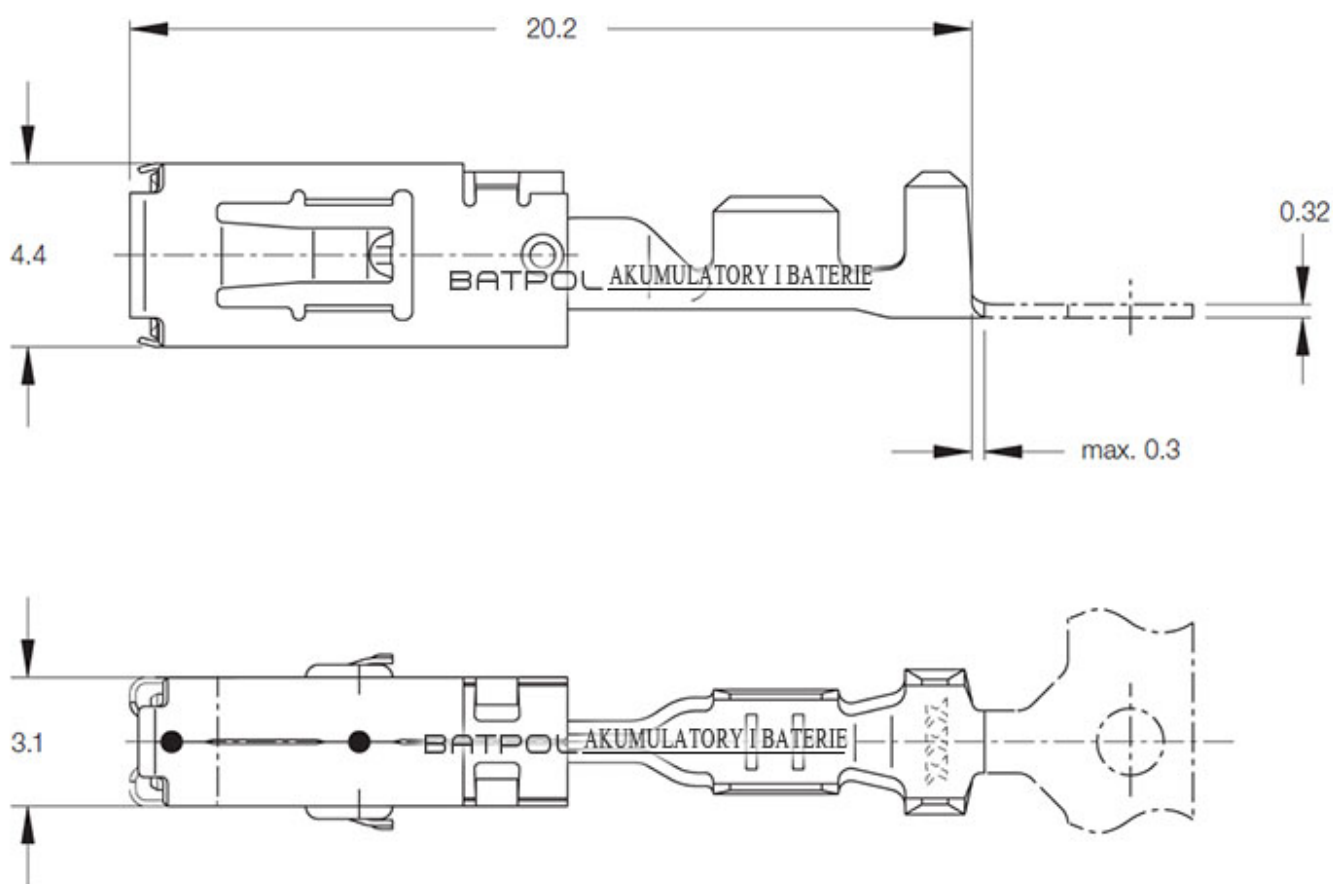

Dane aktualne na dzień: 08-07-2026 16:38

Link do produktu: <https://www.batpol.shop/konektor-pin-zenski-vw-mcp-2-5-4-0mm2-p-441.html>

KONEKTOR PIN ZENSKI VW MCP 2,5-4,0mm²

Cena brutto	1,50 zł
Cena netto	1,22 zł
Producent części	Inny
Typ samochodu	Samochody osobowe, Samochody dostawcze, Samochody ciężarowe

Opis produktu

Konektor jest montowany w złączach stosowanych w samochodach z grupy VAG: Volkswagen, Skoda, Audi, oraz PSA: Peugeot, Citroen, Renault, często spotykany również w instalacjach takich marek jak: Mercedes, Porsche, Ford, Fiat i inne.

- **Konektor na przewód:** 2,50 - 4,00 mm²
- **AWG:** 11 - 13
- **Montaż:** pod uszczelkę
- **Materiał:** Miedź Cynowana - Najwyższa Jakość
- **Typ:** MCP 2,8
- **Jednostka miary:** aukcja dotyczy 2 szt
- **Zgodność z dyrektywą:** RoHS, EC
- **Inne symbole:**

Konektory odcinane z oryginalnych szpul