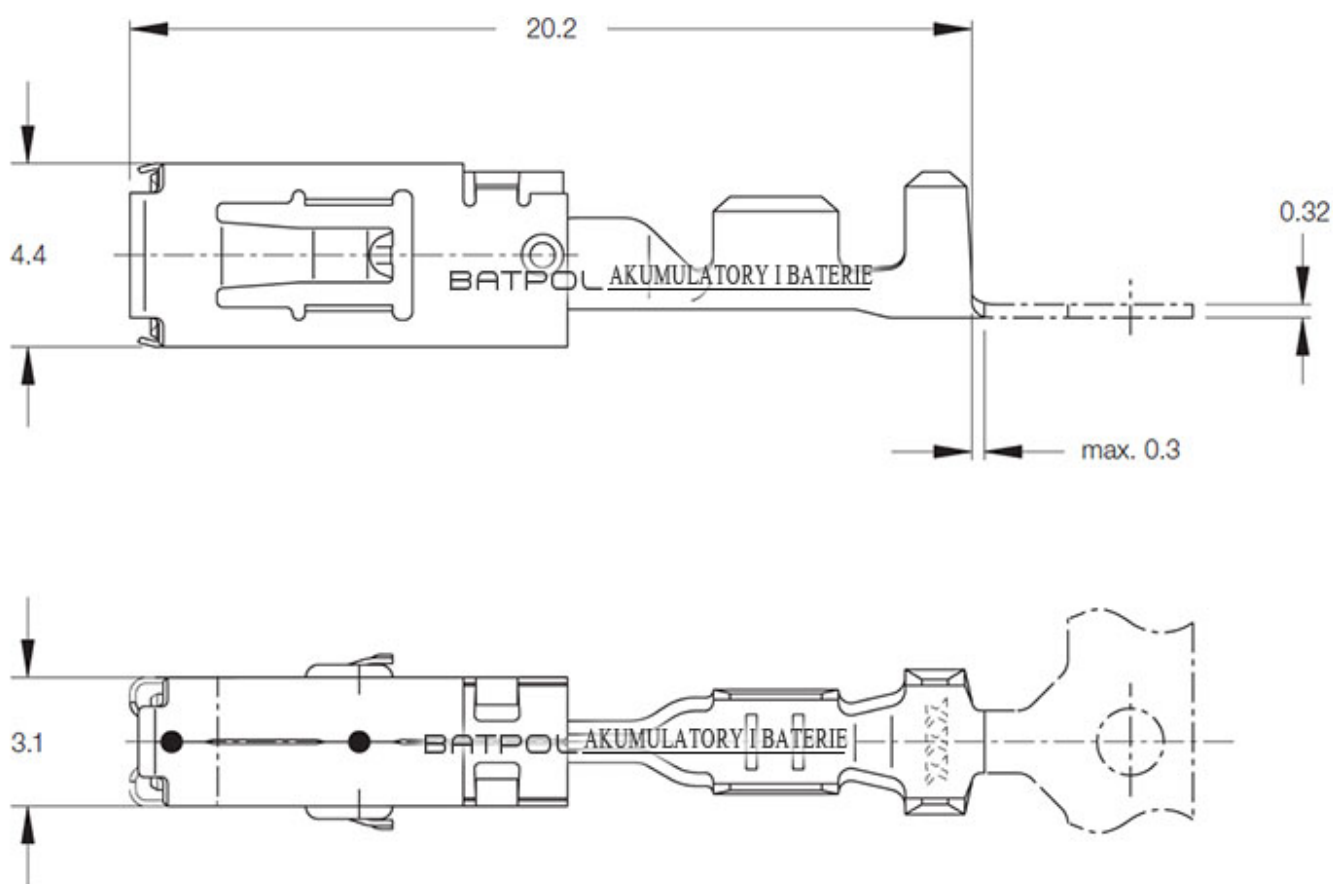

## KONEKTOR PIN ZENSKI VW MCP 2,5-4,0mm<sup>2</sup>

Cena brutto	<b>1,50 zł</b>
Cena netto	<b>1,22 zł</b>
Producent części	<b>Inny</b>
Typ samochodu	<b>Samochody osobowe, Samochody dostawcze, Samochody ciężarowe</b>

### Opis produktu

Konektor jest montowany w złączach stosowanych w samochodach z grupy VAG: Volkswagen, Skoda, Audi, oraz PSA: Peugeot, Citroen, Renault, często spotykany również w instalacjach takich marek jak: Mercedes, Porsche, Ford, Fiat i inne.

- **Konektor na przewód:** 2,50 - 4,00 mm<sup>2</sup>
- **AWG:** 11 - 13
- **Montaż:** pod uszczelkę
- **Materiał:** Miedź Cynowana - Najwyższa Jakość
- **Typ:** MCP 2,8
- **Jednostka miary:** aukcja dotyczy 2 szt
- **Zgodność z dyrektywą:** RoHS, EC
- **Inne symbole:**

Konektory odcinane z oryginalnych szpul