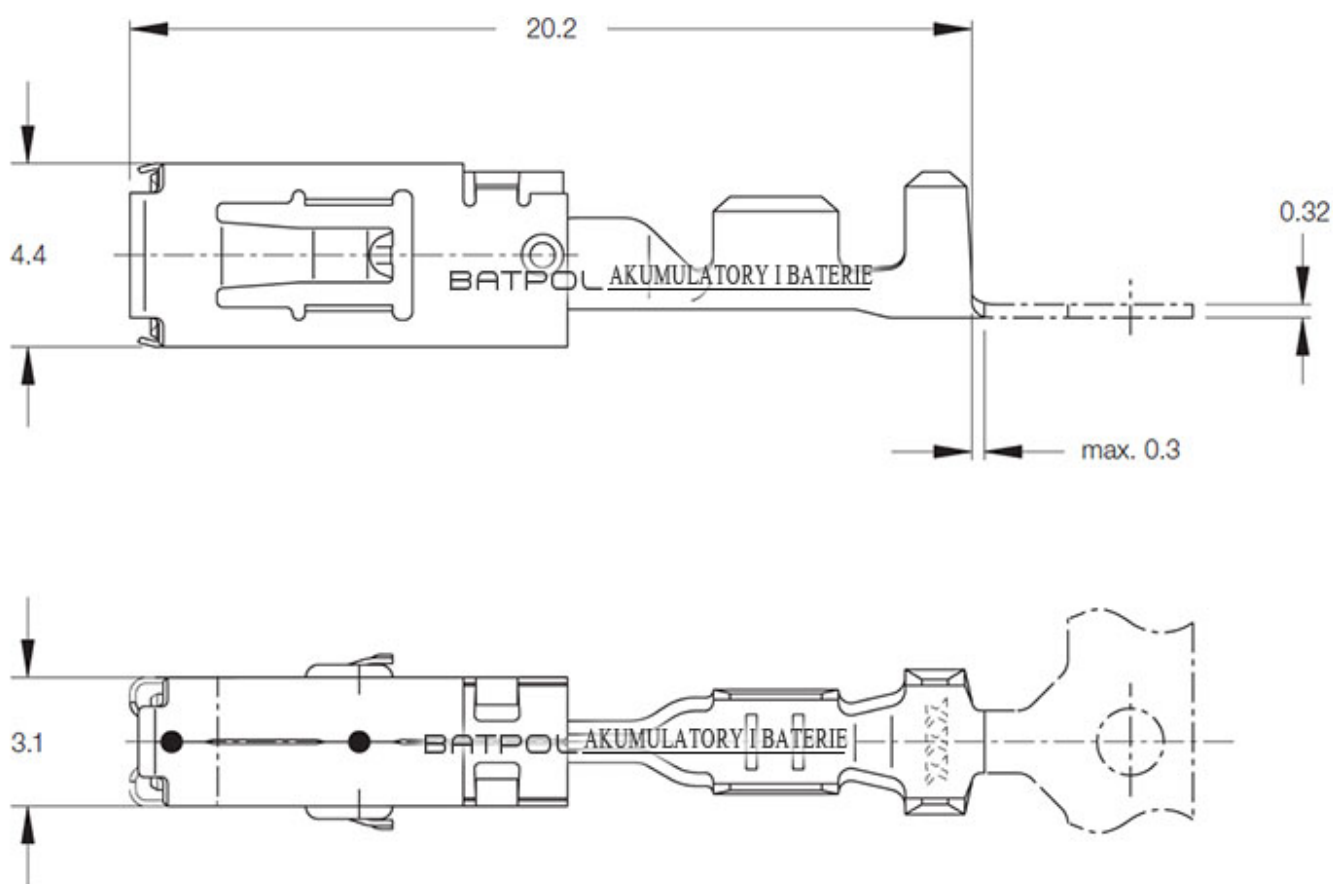

Dane aktualne na dzień: 09-04-2026 12:23

Link do produktu: <https://www.batpol.shop/konektor-pin-zenski-vw-mcp-2-5-4-0mm2-p-441.html>

KONEKTOR PIN ZENSKI VW MCP 2,5-4,0mm²

Cena brutto	1,50 zł
Cena netto	1,22 zł
Producent części	Inny
Typ samochodu	Samochody osobowe, Samochody dostawcze, Samochody ciężarowe

Opis produktu

Konektor jest montowany w złączach stosowanych w samochodach z grupy VAG: Volkswagen, Skoda, Audi, oraz PSA: Peugeot, Citroen, Renault, często spotykany również w instalacjach takich marek jak: Mercedes, Porsche, Ford, Fiat i inne.

- **Konektor na przewód:** 2,50 - 4,00 mm²
- **AWG:** 11 - 13
- **Montaż:** pod uszczelkę
- **Materiał:** Miedź Cynowana - Najwyższa Jakość
- **Typ:** MCP 2,8
- **Jednostka miary:** aukcja dotyczy 2 szt
- **Zgodność z dyrektywą:** RoHS, EC
- **Inne symbole:**

Konektory odcinane z oryginalnych szpul