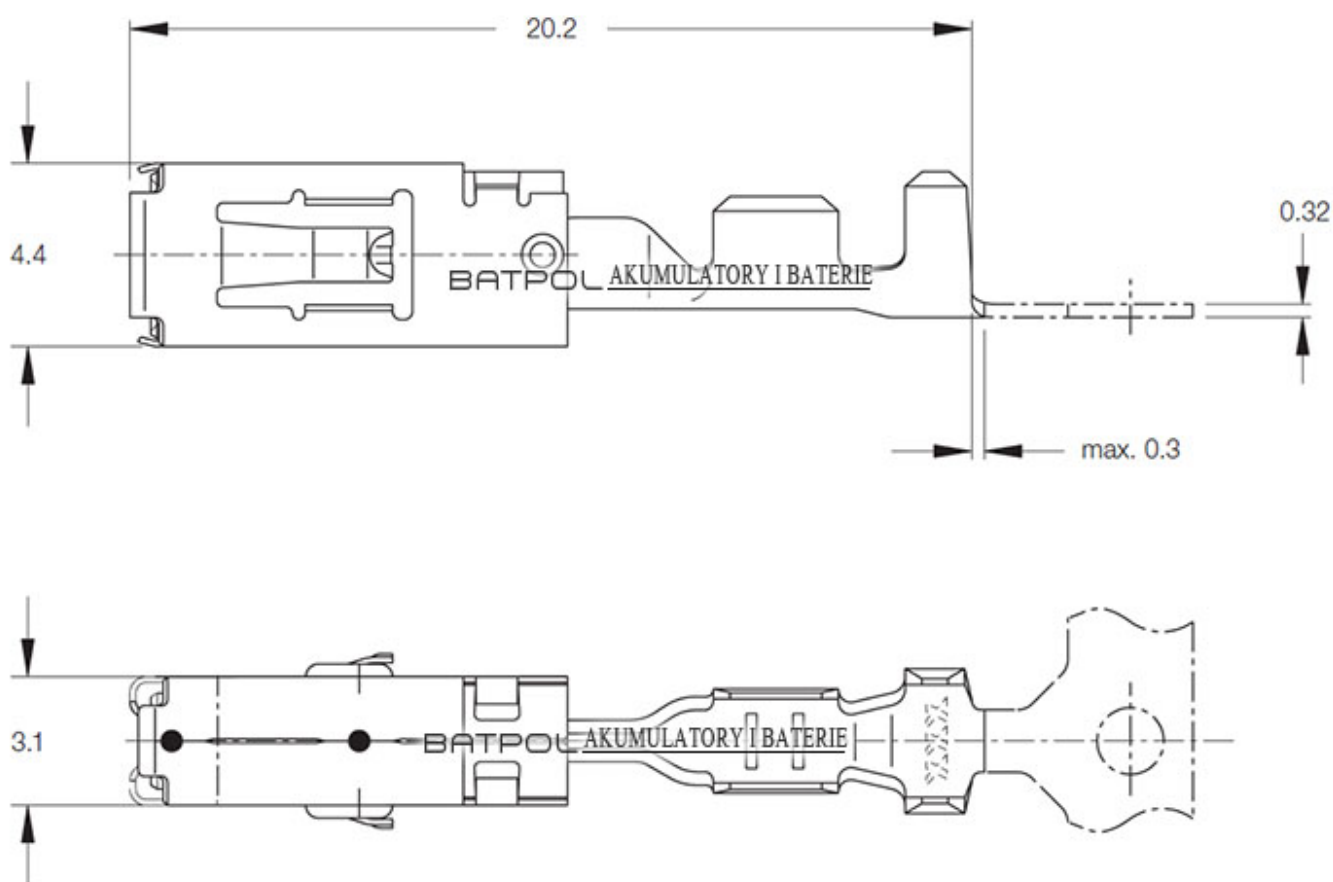

Dane aktualne na dzień: 14-06-2026 00:32

Link do produktu: <https://www.batpol.shop/konektor-pin-zenski-vw-mcp-1-5-2-5mm2-000979242e-p-440.html>

KONEKTOR PIN ZENSKI VW MCP 1,5-2,5mm² 000979242E

Cena brutto	2,00 zł
Cena netto	1,63 zł
Producent części	Inny
Typ samochodu	Samochody osobowe, Samochody dostawcze, Samochody ciężarowe

Opis produktu

Konektor jest montowany w złączach stosowanych w samochodach z grupy VAG: Volkswagen, Skoda, Audi, oraz PSA: Peugeot, Citroen, Renault, często spotykany również w instalacjach takich marek jak: Mercedes, Porsche, Ford, Fiat i inne.

- **Konektor na przewód:** 1,50 - 2,50 mm²
- **AWG:** 13 - 16
- **Montaż:** pod uszczelkę
- **Materiał:** Miedź Cynowana - Najwyższa Jakość
- **Typ:** MCP 2,8
- **Jednostka miary:** aukcja dotyczy 2 szt
- **Zgodność z dyrektywą:** RoHS, EC
- **Inne symbole:** VW - 000 979 242 E Mercedes - A 013 545 78 26
- **Symbol przeciwnego konektora:** 000 979 226 E

Konektory odcinane z oryginalnych szpul