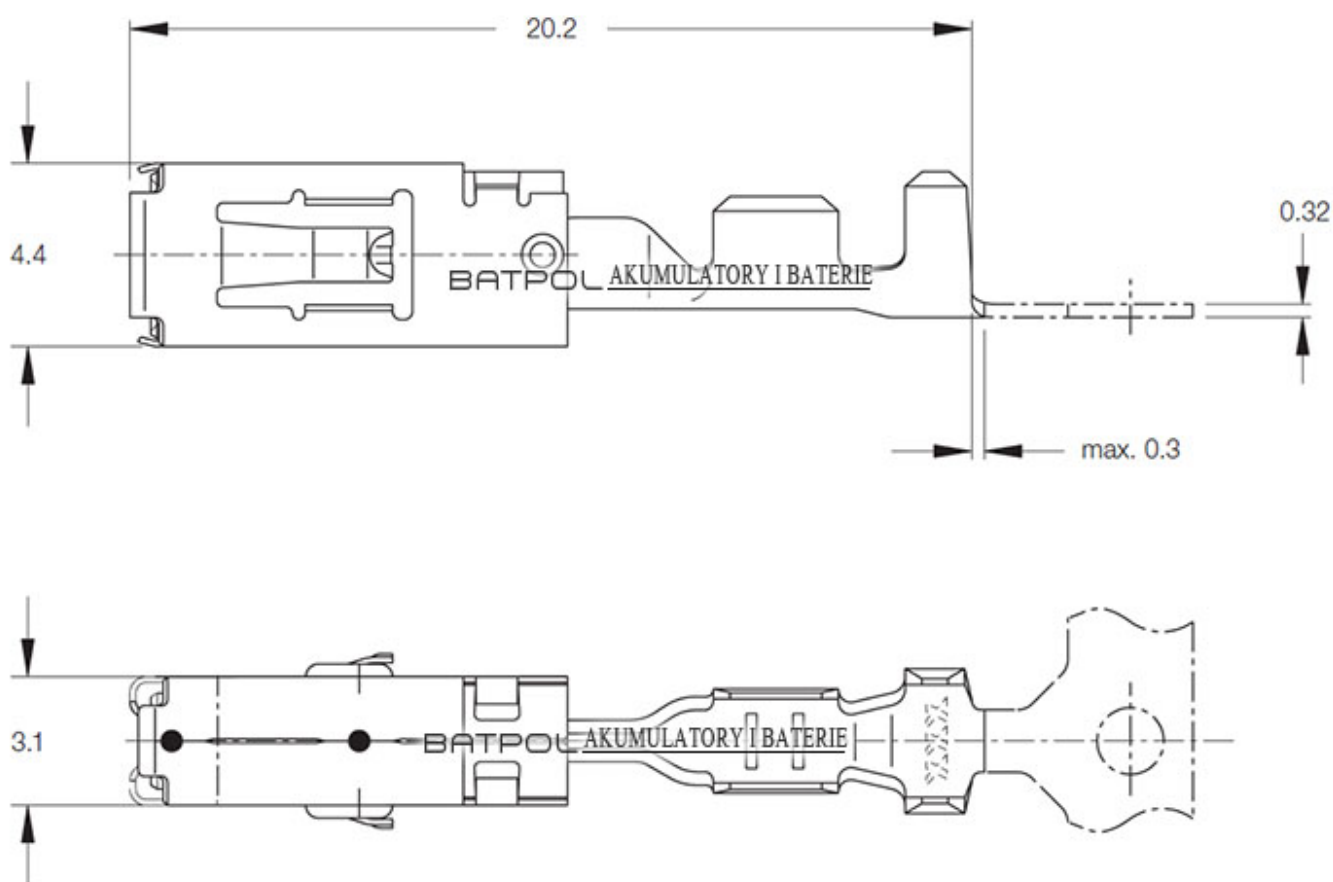

Dane aktualne na dzień: 29-04-2026 20:30

Link do produktu: <https://www.batpol.shop/konektor-pin-zenski-vw-mcp-1-5-2-5mm2-000979242e-p-440.html>

KONEKTOR PIN ZENSKI VW MCP 1,5-2,5mm² 000979242E

Cena brutto	2,00 zł
Cena netto	1,63 zł
Producent części	Inny
Typ samochodu	Samochody osobowe, Samochody dostawcze, Samochody ciężarowe

Opis produktu

Konektor jest montowany w złączach stosowanych w samochodach z grupy VAG: Volkswagen, Skoda, Audi, oraz PSA: Peugeot, Citroen, Renault, często spotykany również w instalacjach takich marek jak: Mercedes, Porsche, Ford, Fiat i inne.

- **Konektor na przewód:** 1,50 - 2,50 mm²
- **AWG:** 13 - 16
- **Montaż:** pod uszczelkę
- **Materiał:** Miedź Cynowana - Najwyższa Jakość
- **Typ:** MCP 2,8
- **Jednostka miary:** aukcja dotyczy 2 szt
- **Zgodność z dyrektywą:** RoHS, EC
- **Inne symbole:** VW - 000 979 242 E Mercedes - A 013 545 78 26
- **Symbol przeciwnego konektora:** 000 979 226 E

Konektory odcinane z oryginalnych szpul