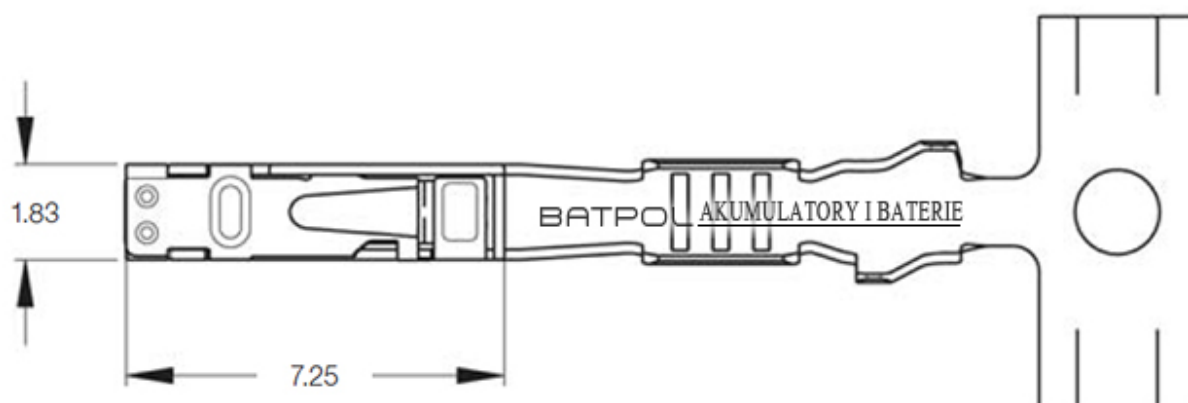

Charakterystyka:

- **Konektor na przewód:** 1,00 - 1,50 mm²
- **AWG:** 15 - 17
- **Materiał:** Miedź Cynowana - Najwyższa Jakość 14 A/18A (5 sek.)
- **Pod uszczelkę:** TAK
- **Typ:** MCON 1.2
- **Jednostka miary:** 2 szt
- **Zgodność z dyrektywą:** RoHS, EC
- **Symbol przeciwnej strony:** 000979035E