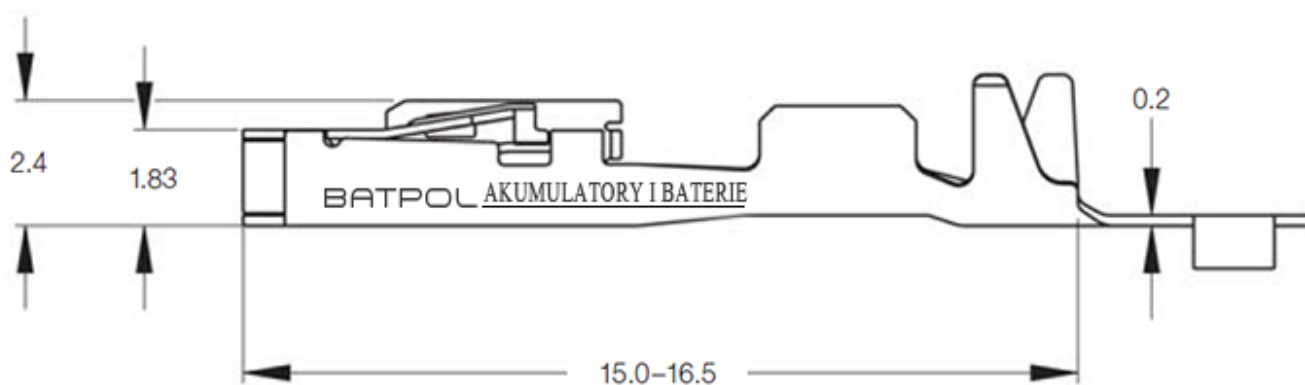

Charakterystyka:

- **Konektor na przewód:** 1,00 - 1,50 mm²
- **AWG:** 15 - 17
- **Materiał:** Miedź Cynowana - Najwyższa Jakość 14 A/18A (5 sek.)
- **Pod uszczelkę:** TAK
- **Typ:** MCON 1.2
- **Jednostka miary:** 2 szt
- **Zgodność z dyrektywą:** RoHS, EC
- **Symbol przeciwnej strony:** 000979035E