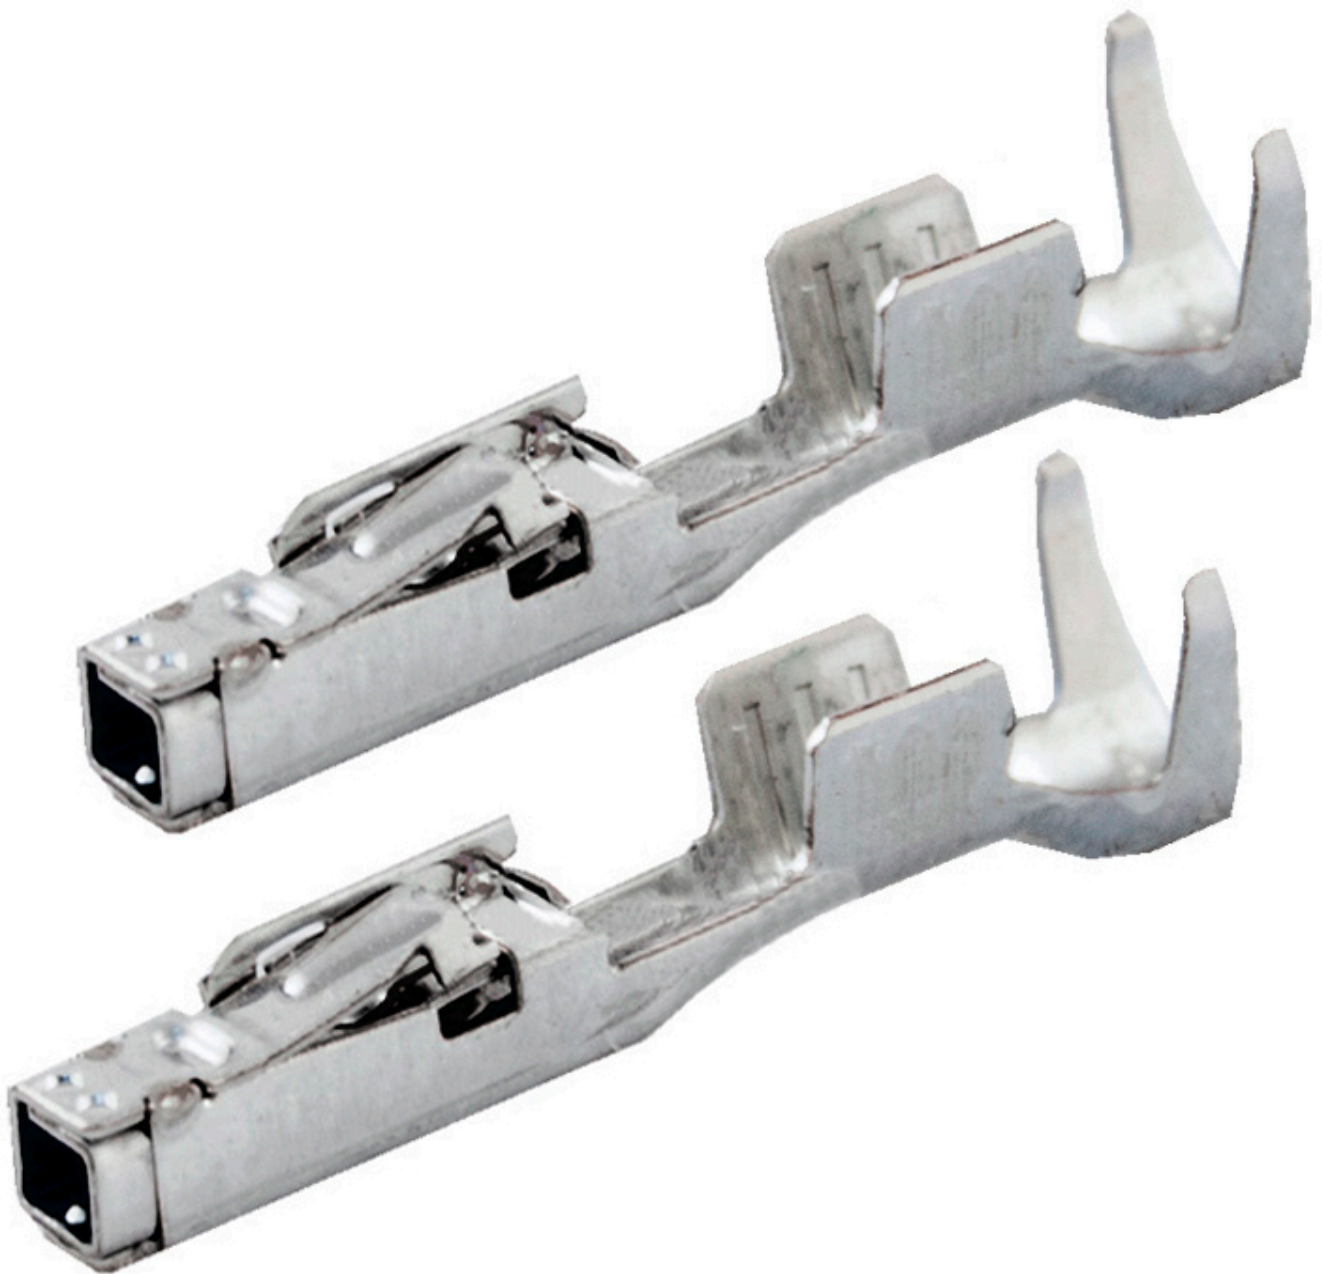

Dane aktualne na dzień: 09-04-2026 12:29

Link do produktu: <https://www.batpol.shop/konektor-pin-zenski-vw-mcon-1-0-1-5-mm2-000979159e-p-428.html>

KONEKTOR PIN ZENSKI VW MCON 1,0-1,5 mm² 000979159E

Cena brutto	2,00 zł
Cena netto	1,63 zł
Producent części	Inny
Typ samochodu	Samochody osobowe, Samochody dostawcze, Samochody ciężarowe

Opis produktu

Konektor jest montowany w złączach stosowanych w samochodach z grupy VAG: Volkswagen, Skoda, Audi, oraz PSA: Peugeot, Citroen, Renault,

często spotykany również w instalacjach takich marek jak: Mercedes, Porsche, Ford, Fiat i inne.

Inne Symbole:

VW - 000 979 159 E

BMW - 12 52 7 510 674

Charakterystyka:

- **Konektor na przewód:** 1,00 - 1,50 mm²
- **AWG:** 15 - 17
- **Materiał:** Miedź Cynowana - Najwyższa Jakość 14 A/18A (5 sek.)
- **Pod uszczelkę:** TAK
- **Typ:** MCON 1.2
- **Jednostka miary:** 2 szt
- **Zgodność z dyrektywą:** RoHS, EC
- **Symbol przeciwnej strony:** 000979035E