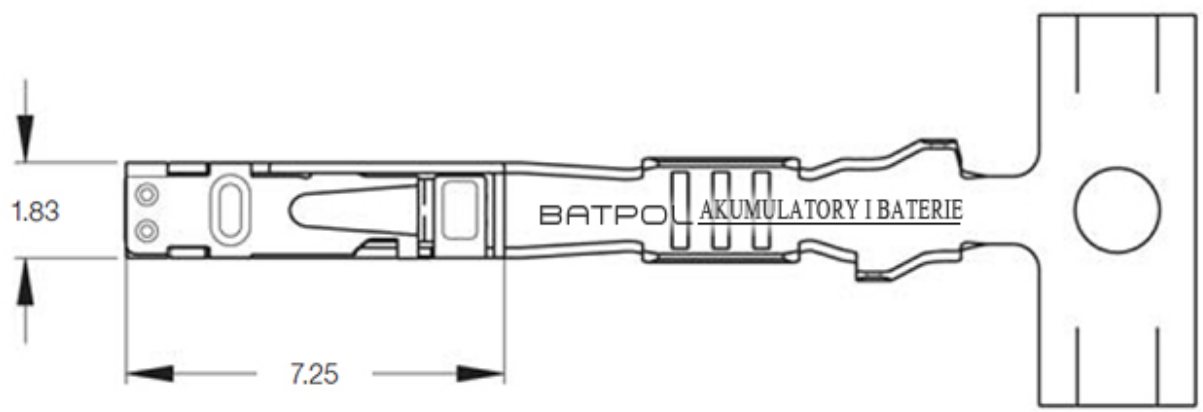

Opis produktu

Konektor jest montowany w złączach stosowanych w samochodach z grupy VAG: Volkswagen, Skoda, Audi, oraz PSA: Peugeot, Citroen, Renault,

często spotykany również w instalacjach takich marek jak: Mercedes, Porsche, Ford, Fiat i inne.

Charakterystyka:

- **Konektor na przewód:** 0,50 - 0,75mm²
- **AWG:** 17 - 20
- **Materiał:** Miedź Cynowana - Najwyższa Jakość
- **Pod uszczelkę:** TAK
- **Typ:** MCON 1.2
- **Jednostka miary:** 2 szt
- **Zgodność z dyrektywą:** RoHS, EC
- **Symbol przeciwnej strony:** 000979035E