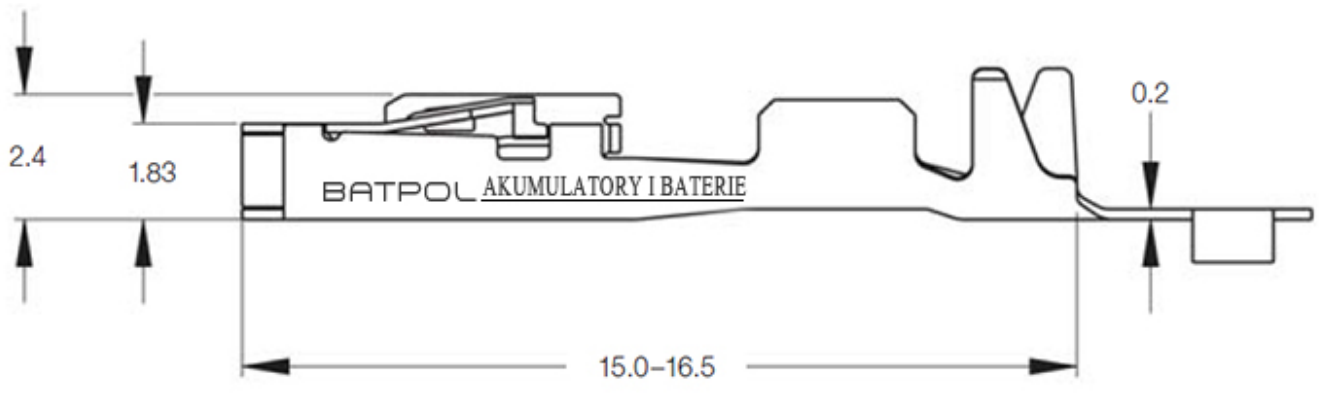

Opis produktu

Konektor jest montowany w złączach stosowanych w samochodach z grupy VAG: Volkswagen, Skoda, Audi, oraz PSA: Peugeot, Citroen, Renault,

często spotykany również w instalacjach takich marek jak: Mercedes, Porsche, Ford, Fiat i inne.

Charakterystyka:

- **Konektor na przewód:** 0,50 - 0,75mm²
- **AWG:** 17 - 20
- **Materiał:** Miedź Cynowana - Najwyższa Jakość
- **Pod uszczelkę:** TAK
- **Typ:** MCON 1.2
- **Jednostka miary:** 2 szt
- **Zgodność z dyrektywą:** RoHS, EC
- **Symbol przeciwnej strony:** 000979035E

Konektor odcinamy z oryginalnej szpuli