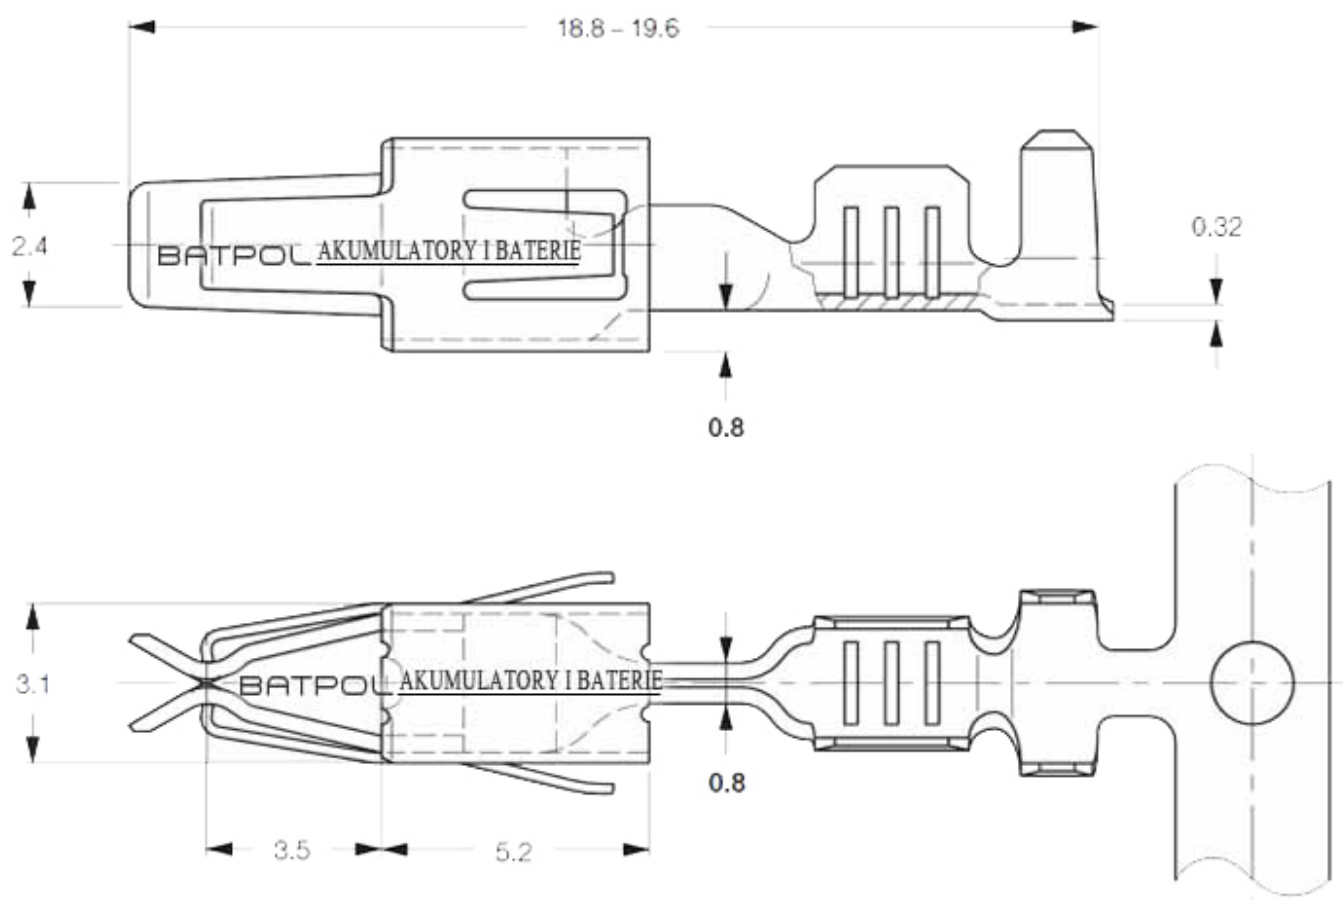

Dane aktualne na dzień: 14-06-2026 13:11

Link do produktu: <https://www.batpol.shop/konektor-pin-zenski-vw-jpt-2-8mm-1-0-2-5-f280-2szt-p-436.html>

KONEKTOR PIN ZENSKI VW JPT 2,8mm 1,0-2,5 F280 2szt

Cena brutto	2,00 zł
Cena netto	1,63 zł
Producent części	Inny
Typ samochodu	Samochody osobowe, Samochody dostawcze, Samochody ciężarowe

Opis produktu

Konektor jest montowany w złączach stosowanych w samochodach z grupy VAG: Volkswagen, Skoda, Audi, oraz PSA: Peugeot, Citroen, Renault, często spotykany również w instalacjach takich marek jak: Mercedes, Porsche, Ford, Fiat i inne.

- **Konektor na przewód:** 1,00 - 2,50 mm²
- **AWG:** 13 - 17
- **Montaż:** pod uszczelkę
- **Materiał:** Miedź Cynowana - Najwyższa Jakość
- **Typ:** JPT 280
- **Jednostka miary:** aukcja dotyczy 2 szt
- **Zgodność z dyrektywą:** RoHS, EC
- **Inne symbole:** 000 979 225 E ; N 906 845 05

Konektory odcinane z oryginalnych szpul