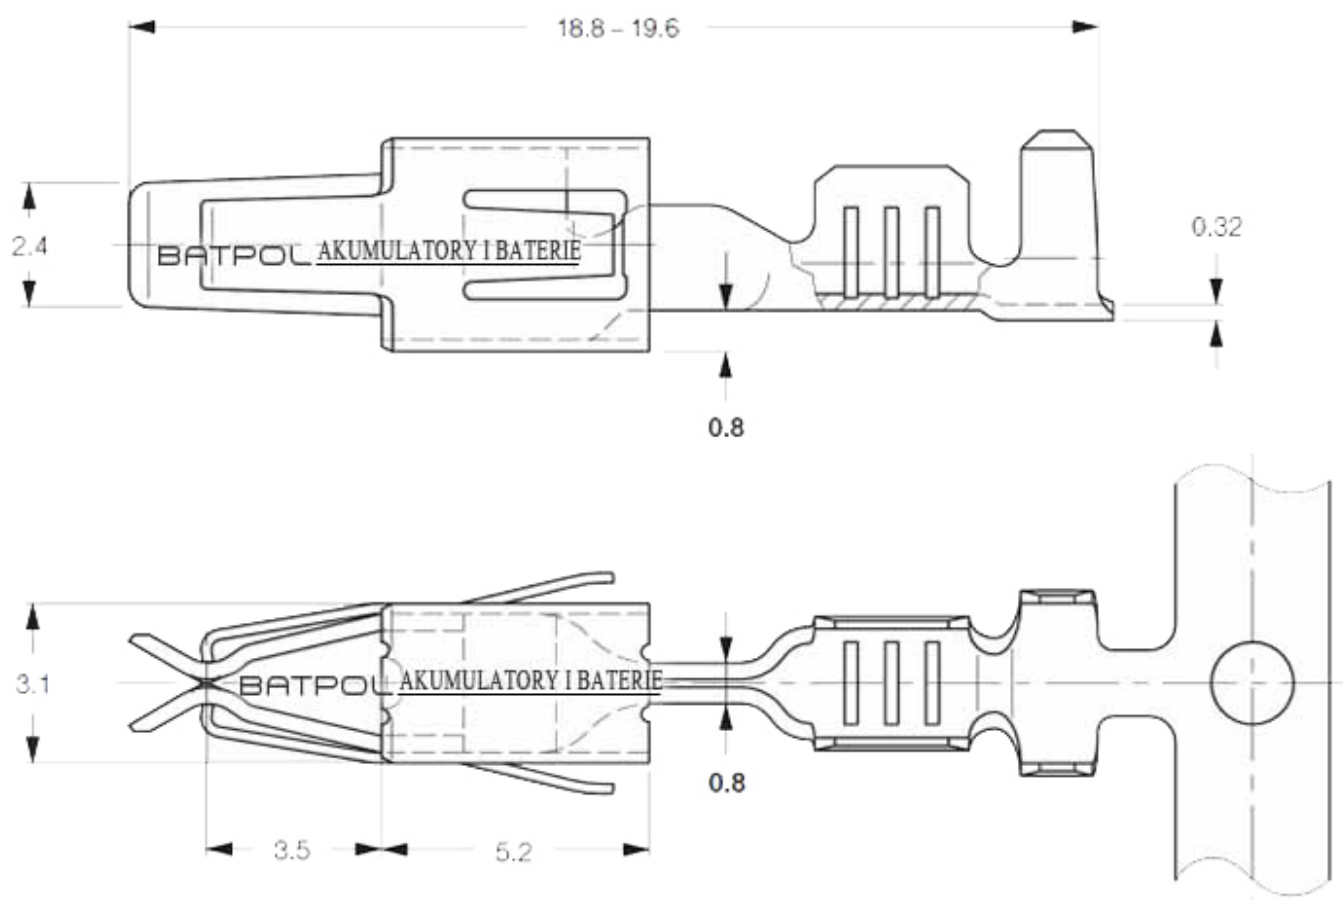

Dane aktualne na dzień: 30-04-2026 06:04

Link do produktu: <https://www.batpol.shop/konektor-pin-zenski-vw-jpt-2-8mm-1-0-2-5-f280-2szt-p-436.html>

KONEKTOR PIN ZENSKI VW JPT 2,8mm 1,0-2,5 F280 2szt

Cena brutto	2,00 zł
Cena netto	1,63 zł
Producent części	Inny
Typ samochodu	Samochody osobowe, Samochody dostawcze, Samochody ciężarowe

Opis produktu

Konektor jest montowany w złączach stosowanych w samochodach z grupy VAG: Volkswagen, Skoda, Audi, oraz PSA: Peugeot, Citroen, Renault, często spotykany również w instalacjach takich marek jak: Mercedes, Porsche, Ford, Fiat i inne.

- **Konektor na przewód:** 1,00 - 2,50 mm²
- **AWG:** 13 - 17
- **Montaż:** pod uszczelkę
- **Materiał:** Miedź Cynowana - Najwyższa Jakość
- **Typ:** JPT 280
- **Jednostka miary:** aukcja dotyczy 2 szt
- **Zgodność z dyrektywą:** RoHS, EC
- **Inne symbole:** 000 979 225 E ; N 906 845 05

Konektory odcinane z oryginalnych szpul