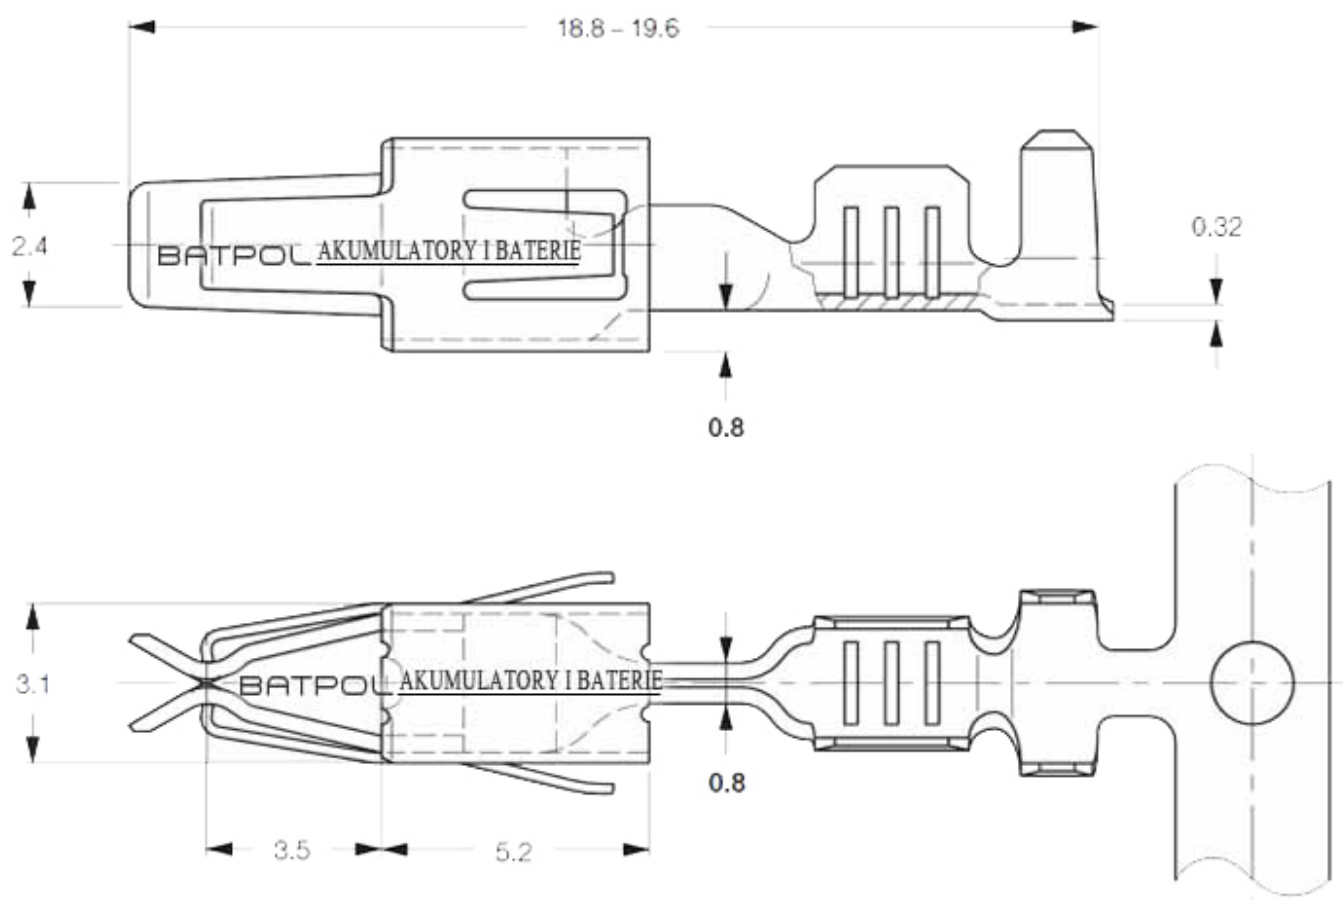

Dane aktualne na dzień: 30-04-2026 06:09

Link do produktu: <https://www.batpol.shop/konektor-pin-zenski-vw-jpt-2-8mm-0-5-1-0-f280-2szt-p-435.html>

KONEKTOR PIN ZENSKI VW JPT 2,8mm 0,5-1,0 F280 2szt

Cena brutto	2,00 zł
Cena netto	1,63 zł
Producent części	Inny
Typ samochodu	Samochody osobowe, Samochody dostawcze, Samochody ciężarowe

Opis produktu

Konektor jest montowany w złączach stosowanych w samochodach z grupy VAG: Volkswagen, Skoda, Audi, oraz PSA: Peugeot, Citroen, Renault, często spotykany również w instalacjach takich marek jak: Mercedes, Porsche, Ford, Fiat i inne.

- **Konektor na przewód:** 0,50 - 1,00 mm²
- **AWG:** 17 - 20
- **Montaż:** pod uszczelkę
- **Materiał:** Miedź Cynowana - Najwyższa Jakość
- **Typ:** JPT 280
- **Jednostka miary:** aukcja dotyczy 2 szt
- **Zgodność z dyrektywą:** RoHS, EC
- **Inne symbole:** 000 979 021 E ; 906 843 07

Konektory odcinane z oryginalnych szpul