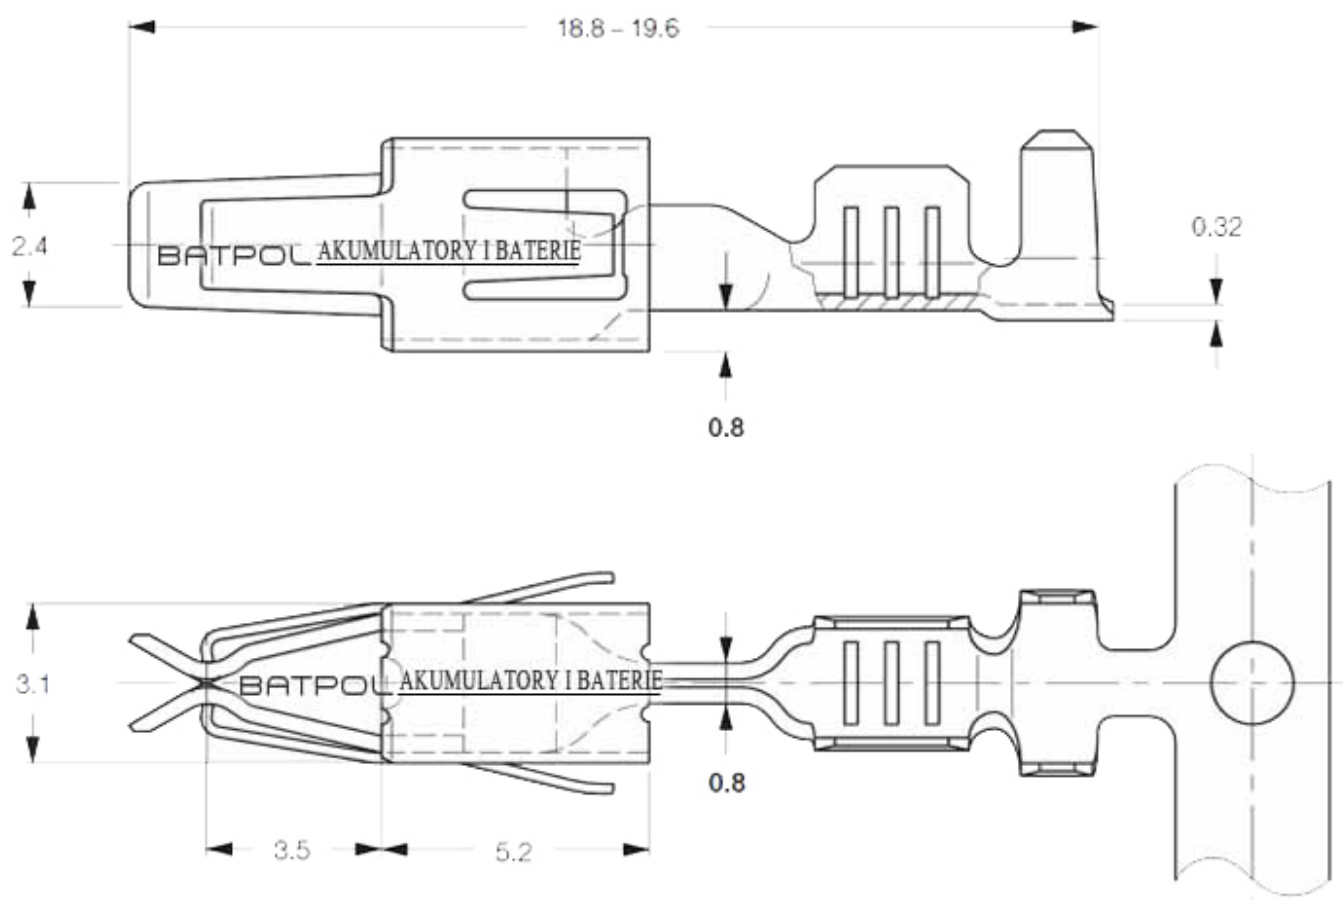

Dane aktualne na dzień: 14-06-2026 13:11

Link do produktu: <https://www.batpol.shop/konektor-pin-zenski-vw-jpt-2-8mm-0-5-1-0-f280-2szt-p-435.html>

KONEKTOR PIN ZENSKI VW JPT 2,8mm 0,5-1,0 F280 2szt

| | |
|------------------|--|
| Cena brutto | 2,00 zł |
| Cena netto | 1,63 zł |
| Producent części | Inny |
| Typ samochodu | Samochody osobowe, Samochody dostawcze, Samochody ciężarowe |

Opis produktu

Konektor jest montowany w złączach stosowanych w samochodach z grupy VAG: Volkswagen, Skoda, Audi, oraz PSA: Peugeot, Citroen, Renault, często spotykany również w instalacjach takich marek jak: Mercedes, Porsche, Ford, Fiat i inne.

- **Konektor na przewód:** 0,50 - 1,00 mm²
- **AWG:** 17 - 20
- **Montaż:** pod uszczelkę
- **Materiał:** Miedź Cynowana - Najwyższa Jakość
- **Typ:** JPT 280
- **Jednostka miary:** aukcja dotyczy 2 szt
- **Zgodność z dyrektywą:** RoHS, EC
- **Inne symbole:** 000 979 021 E ; 906 843 07

Konektory odcinane z oryginalnych szpul