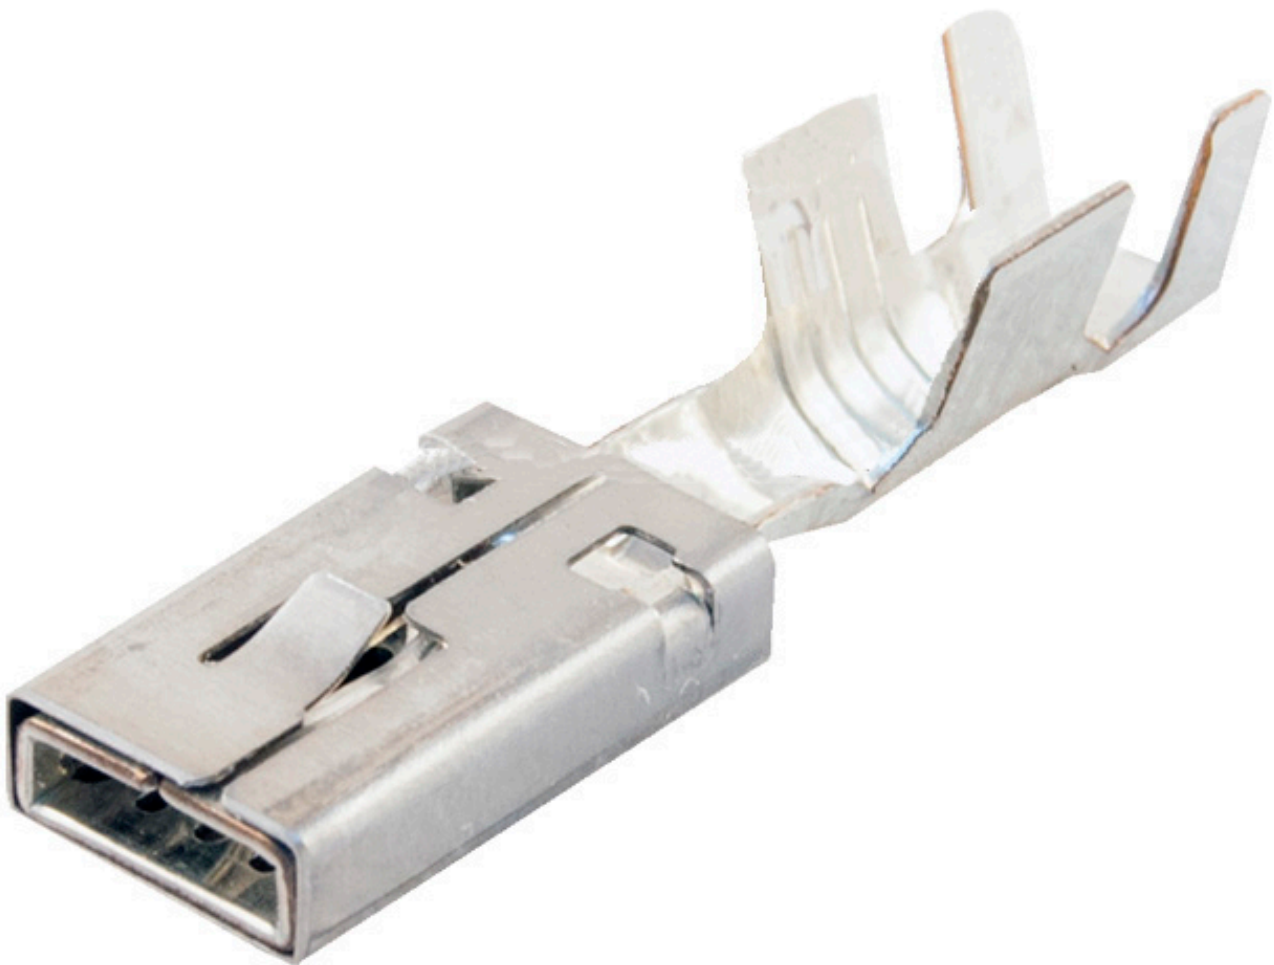

---

Dane aktualne na dzień: 29-04-2026 23:58

Link do produktu: <https://www.batpol.shop/konektor-pin-zenski-vw-4-8-ducon-4-0-6-0-mm2-p-2107.html>

## KONEKTOR PIN ZENSKI VW 4,8 DUCON 4,0-6,0 mm<sup>2</sup>

Cena brutto	<b>1,00 zł</b>
Cena netto	<b>0,81 zł</b>
Producent części	<b>Inny</b>
Typ samochodu	<b>Samochody osobowe, Samochody dostawcze</b>

Opis produktu

Konektor jest montowany w złączach stosowanych w samochodach z grupy:

**VAG:** Volkswagen, Skoda, Audi, oraz **PSA:** Peugeot, Citroen, Renault,

często spotykany również w instalacjach takich marek jak: Mercedes, Porsche, Ford, Fiat i inne.

- **Konektor na przewód:** 4,00 - 6,00 mm<sup>2</sup>
- **AWG:** 9 - 11
- **Materiał:** Miedź Cynowana - Najwyższa Jakość
- **Typ:** Ducon 4,8
- **Jednostka miary:** 1 szt
- **Zgodność z dyrektywą:** RoHS, EC