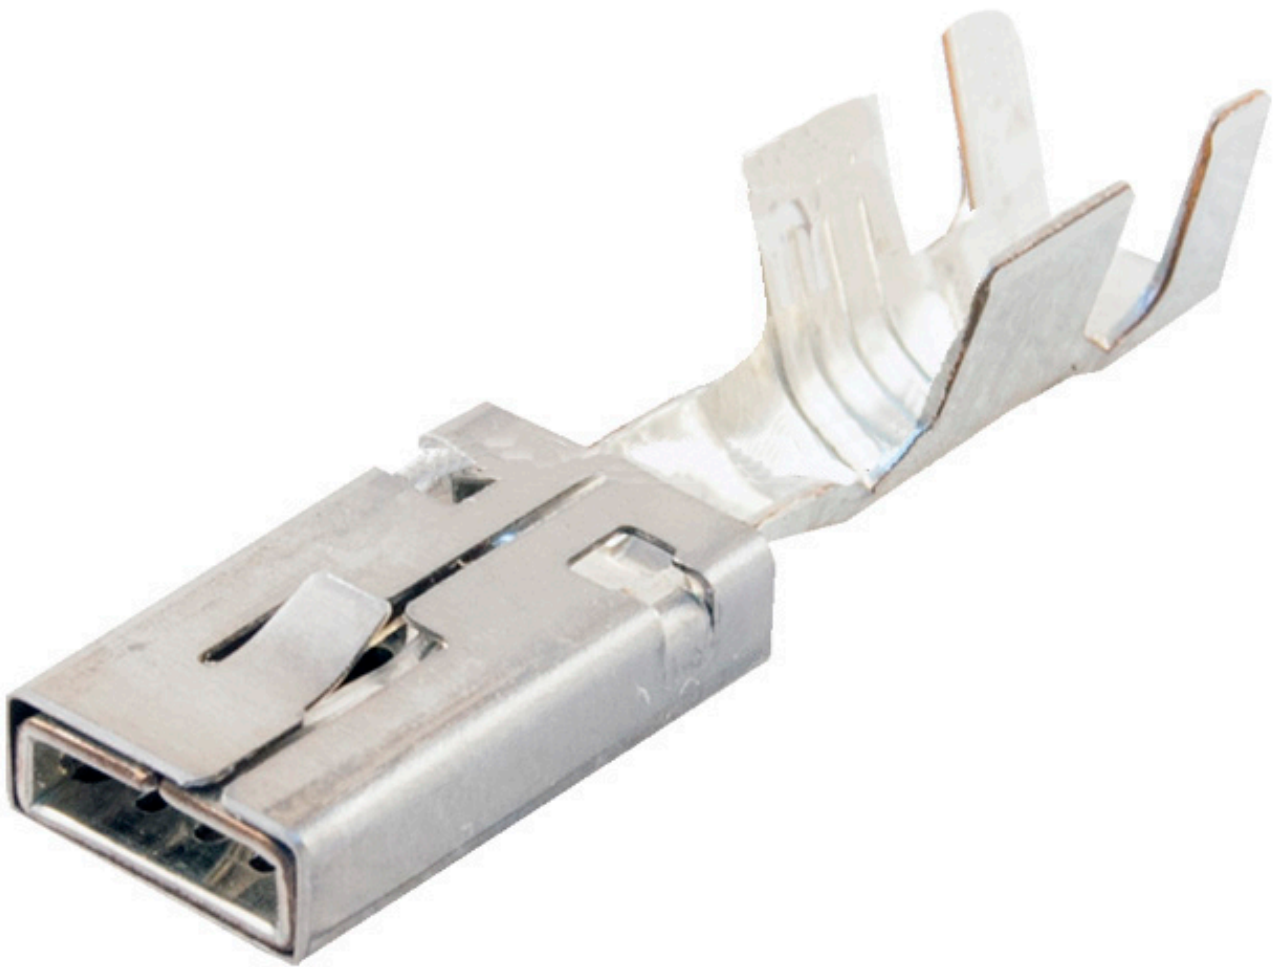

---

Dane aktualne na dzień: 15-06-2026 10:54

Link do produktu: <https://www.batpol.shop/konektor-pin-zenski-vw-4-8-ducon-4-0-6-0-mm2-p-2107.html>

## KONEKTOR PIN ZENSKI VW 4,8 DUCON 4,0-6,0 mm<sup>2</sup>

Cena brutto	<b>1,00 zł</b>
Cena netto	<b>0,81 zł</b>
Producent części	<b>Inny</b>
Typ samochodu	<b>Samochody osobowe, Samochody dostawcze</b>

Opis produktu

Konektor jest montowany w złączach stosowanych w samochodach z grupy:

**VAG:** Volkswagen, Skoda, Audi, oraz **PSA:** Peugeot, Citroen, Renault,

często spotykany również w instalacjach takich marek jak: Mercedes, Porsche, Ford, Fiat i inne.

- **Konektor na przewód:** 4,00 - 6,00 mm<sup>2</sup>
- **AWG:** 9 - 11
- **Materiał:** Miedź Cynowana - Najwyższa Jakość
- **Typ:** Ducon 4,8
- **Jednostka miary:** 1 szt
- **Zgodność z dyrektywą:** RoHS, EC