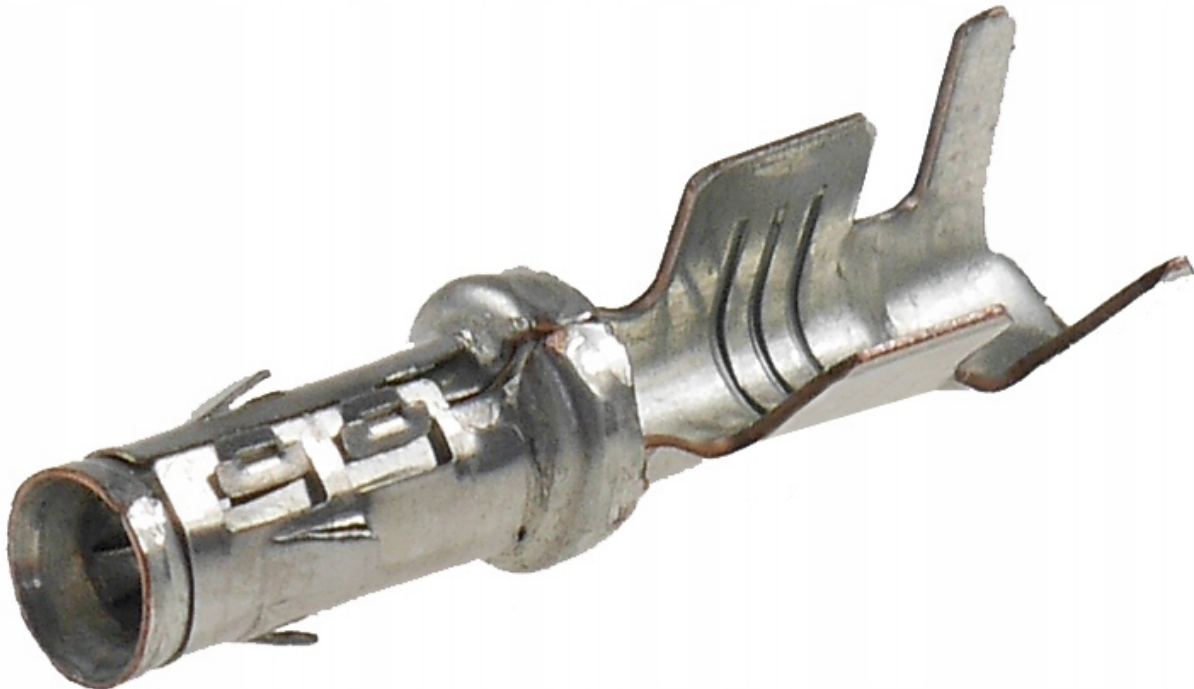

Dane aktualne na dzień: 08-04-2026 03:12

Link do produktu: <https://www.batpol.shop/konektor-pin-zenski-typ-2-8-bmw-przewod-0-75-1-5-p-1319.html>

## KONEKTOR PIN ZENSKI TYP 2,8 BMW PRZEWOD 0,75-1,5

Cena brutto	<b>1,50 zł</b>
Cena netto	<b>1,22 zł</b>
Producent części	<b>Inny</b>
Typ samochodu	<b>Samochody osobowe, Samochody dostawcze</b>

### Opis produktu

---

Konektor jest montowany w złączach samochodowych

- **Konektor na przewód:** 0,50 - 1,50 mm<sup>2</sup>
- **AWG:** 13 - 16
- **Montaż:** zaciskanie
- **Materiał:** Mosiądz Cynowany
- **Typ:** 2,8 mm
- **Jednostka miary:** aukcja dotyczy 1 szt
- **Zgodność z dyrektywą:** RoHS, EC