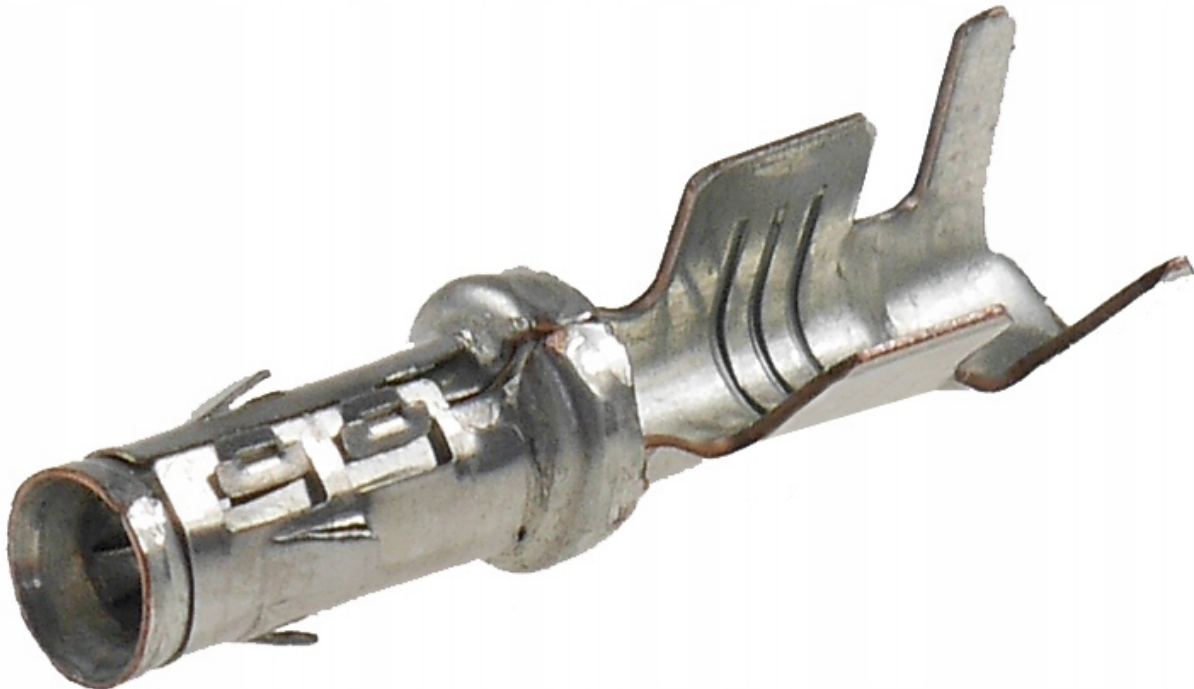

Dane aktualne na dzień: 07-07-2026 18:14

Link do produktu: <https://www.batpol.shop/konektor-pin-zenski-typ-2-8-bmw-przewod-0-75-1-5-p-1319.html>

KONEKTOR PIN ZENSKI TYP 2,8 BMW PRZEWOD 0,75-1,5

Cena brutto	1,50 zł
Cena netto	1,22 zł
Producent części	Inny
Typ samochodu	Samochody osobowe, Samochody dostawcze

Opis produktu

Konektor jest montowany w złączach samochodowych

- **Konektor na przewód:** 0,50 - 1,50 mm²
- **AWG:** 13 - 16
- **Montaż:** zaciskanie
- **Materiał:** Mosiądz Cynowany
- **Typ:** 2,8 mm
- **Jednostka miary:** aukcja dotyczy 1 szt
- **Zgodność z dyrektywą:** RoHS, EC