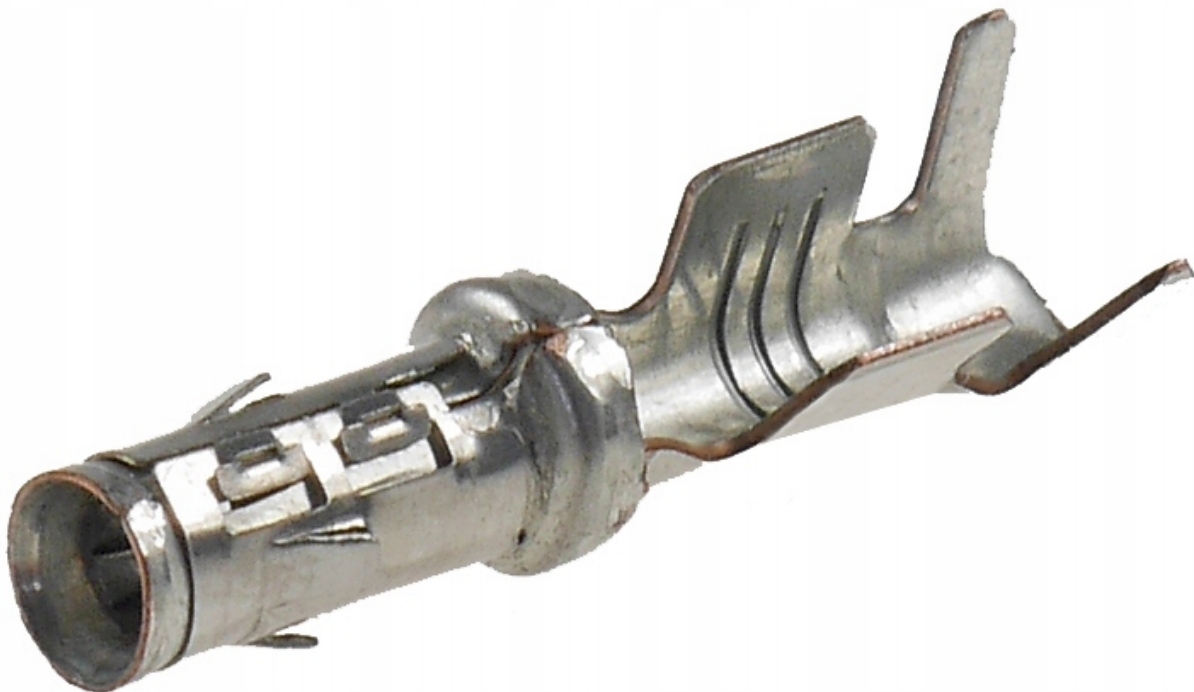

Dane aktualne na dzień: 23-05-2026 15:16

Link do produktu: <https://www.batpol.shop/konektor-pin-zenski-typ-2-8-bmw-przewod-0-75-1-5-p-1319.html>

KONEKTOR PIN ZENSKI TYP 2,8 BMW PRZEWOD 0,75-1,5

Cena brutto	1,50 zł
Cena netto	1,22 zł
Producent części	Inny
Typ samochodu	Samochody osobowe, Samochody dostawcze

Opis produktu

Konektor jest montowany w złączach samochodowych

- **Konektor na przewód:** 0,50 - 1,50 mm²
- **AWG:** 13 - 16
- **Montaż:** zaciskanie
- **Materiał:** Mosiądz Cynowany
- **Typ:** 2,8 mm
- **Jednostka miary:** aukcja dotyczy 1 szt
- **Zgodność z dyrektywą:** RoHS, EC