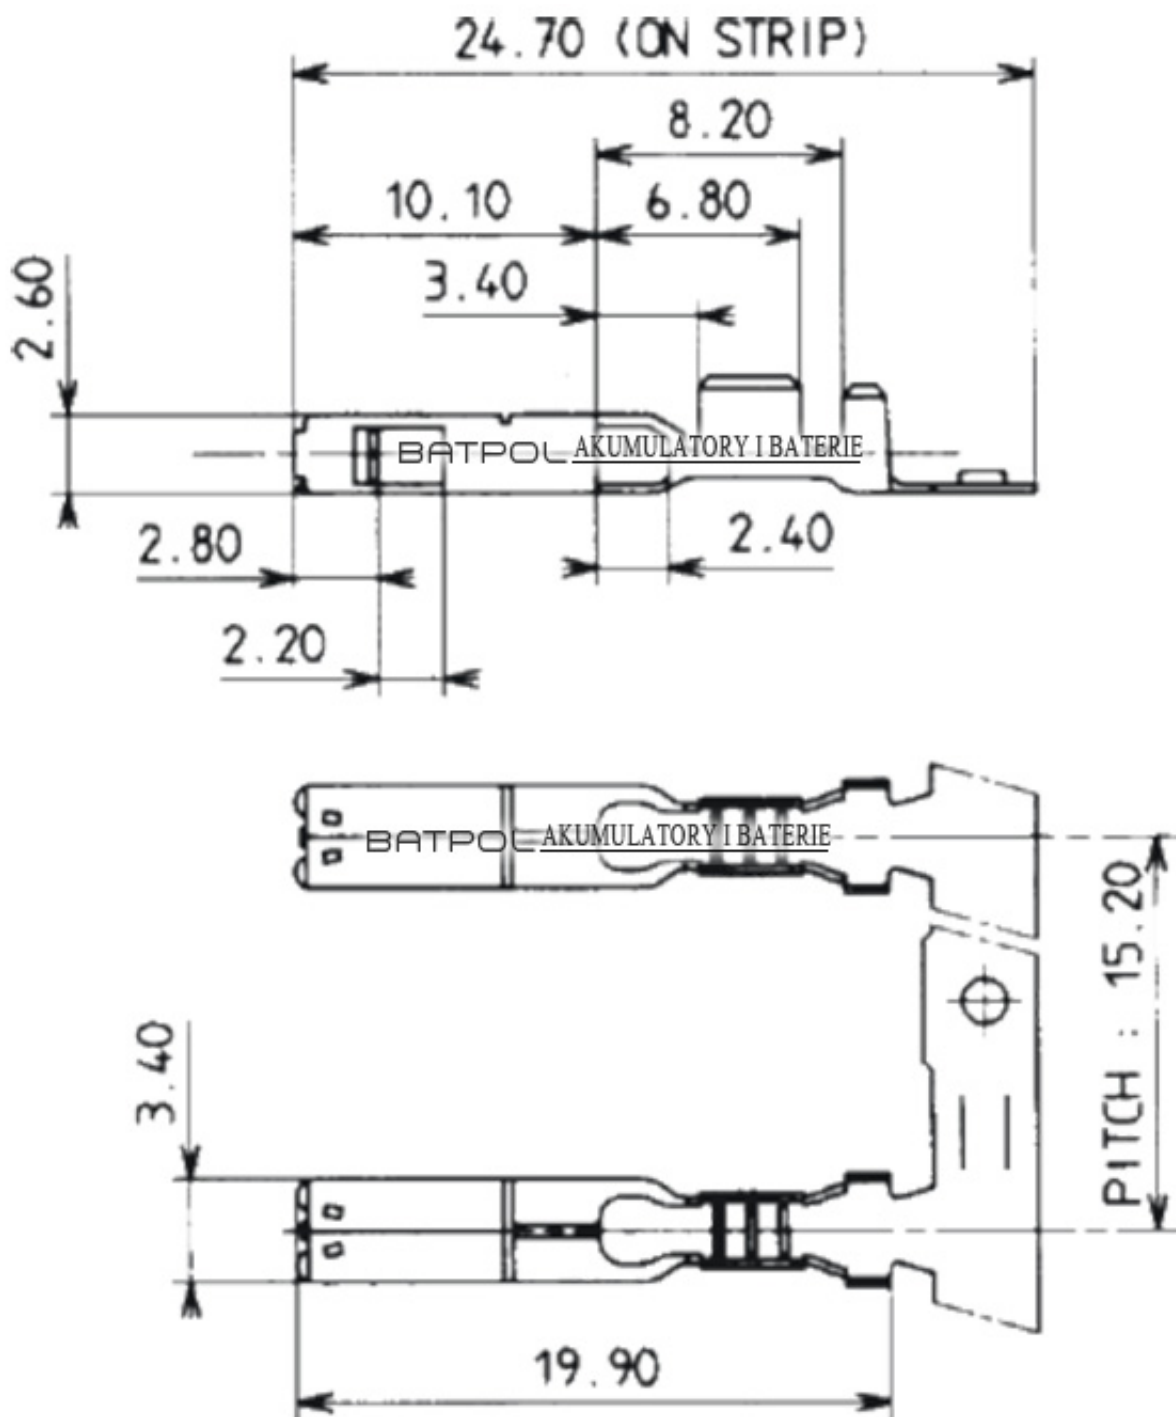

Dane aktualne na dzień: 29-04-2026 09:58

Link do produktu: <https://www.batpol.shop/konektor-pin-zenski-sicma-1-5mm-fiat-reault-2-szt-p-515.html>

## KONEKTOR PIN ZENSKI SICMA 1,5mm FIAT RENAULT 2 SZT

Cena brutto	<b>2,00 zł</b>
Cena netto	<b>1,63 zł</b>
Producent części	<b>Inny</b>
Typ samochodu	<b>Samochody osobowe, Samochody dostawcze, Samochody ciężarowe</b>

### Opis produktu

Konektor jest montowany w złączach stosowanych w samochodach z grupy PSA: Peugeot, Citroen, Renault, Fiat. Głównie stosowany w złączach typu Sicma

- **Konektor na przewód:** 0,50 - 1,50 mm<sup>2</sup>
- **AWG:** 15 - 20
- **Materiał:** Miedź Cynowana - Najwyższa Jakość
- **Typ:** Sicma 1,5
- **Jednostka miary:** aukcja dotyczy 2 szt
- **Zgodność z dyrektywą:** RoHS, EC