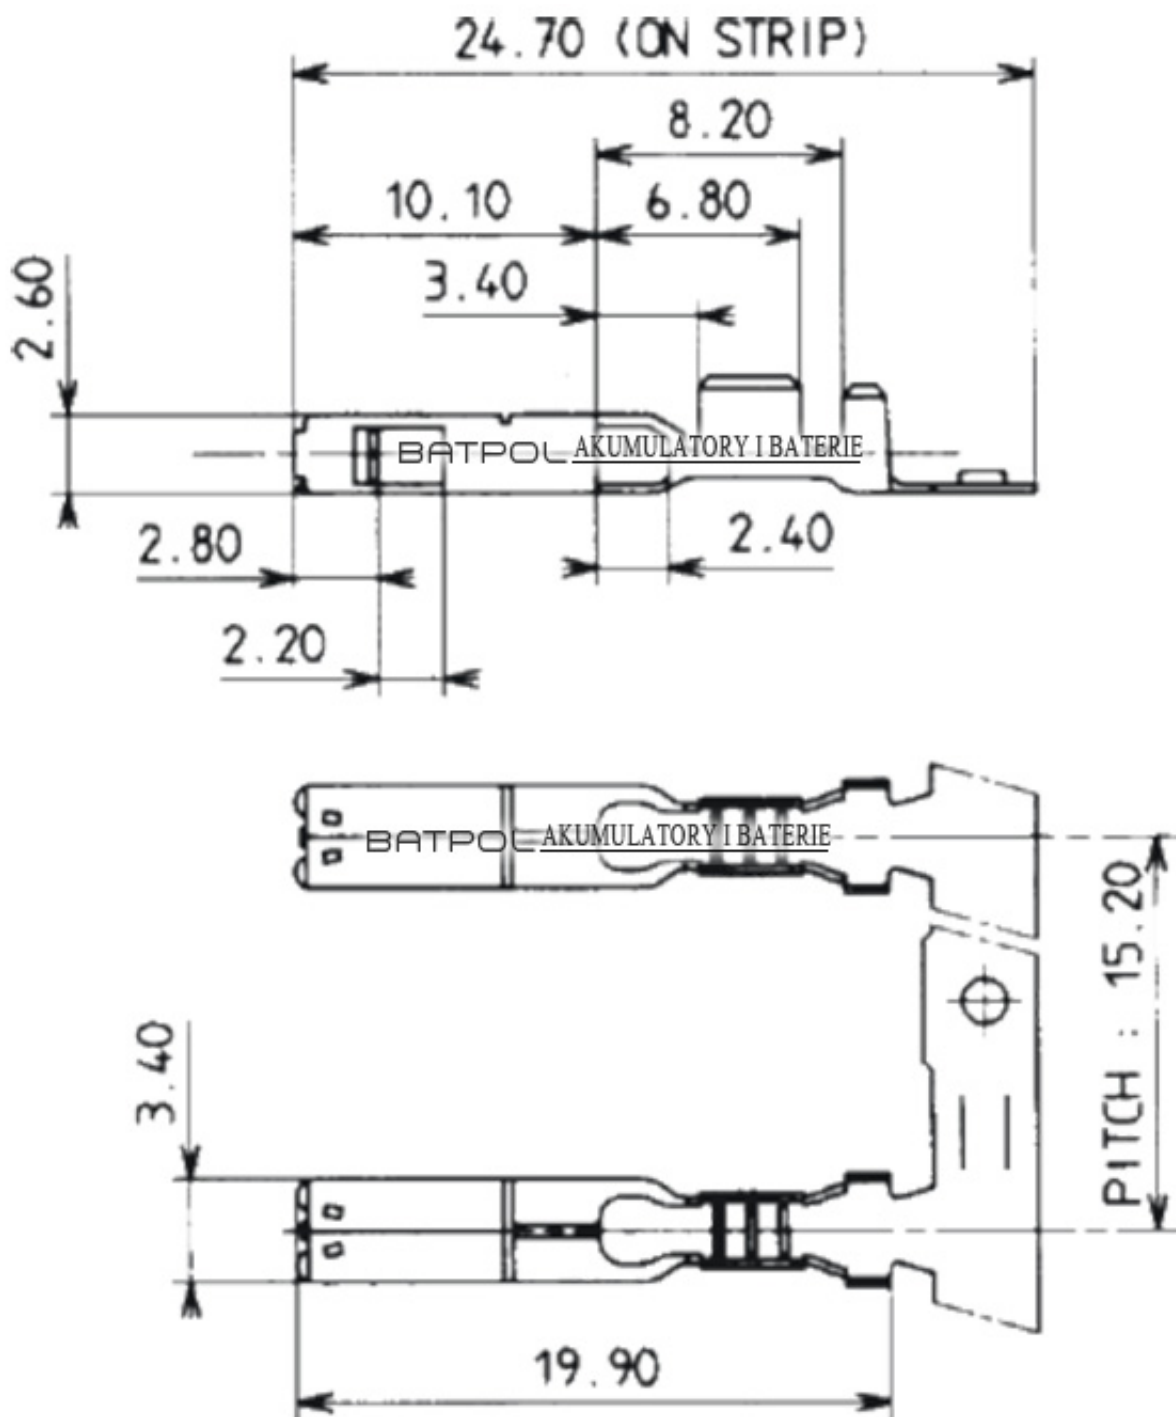

Konektor jest montowany w złączach stosowanych w samochodach z grupy PSA: Peugeot, Citroen, Renault, Fiat. Głównie stosowany w złączach typu Sicma

- **Konektor na przewód:** 0,50 - 1,50 mm²
- **AWG:** 15 - 20
- **Materiał:** Miedź Cynowana - Najwyższa Jakość
- **Typ:** Sicma 1,5
- **Jednostka miary:** aukcja dotyczy 2 szt
- **Zgodność z dyrektywą:** RoHS, EC