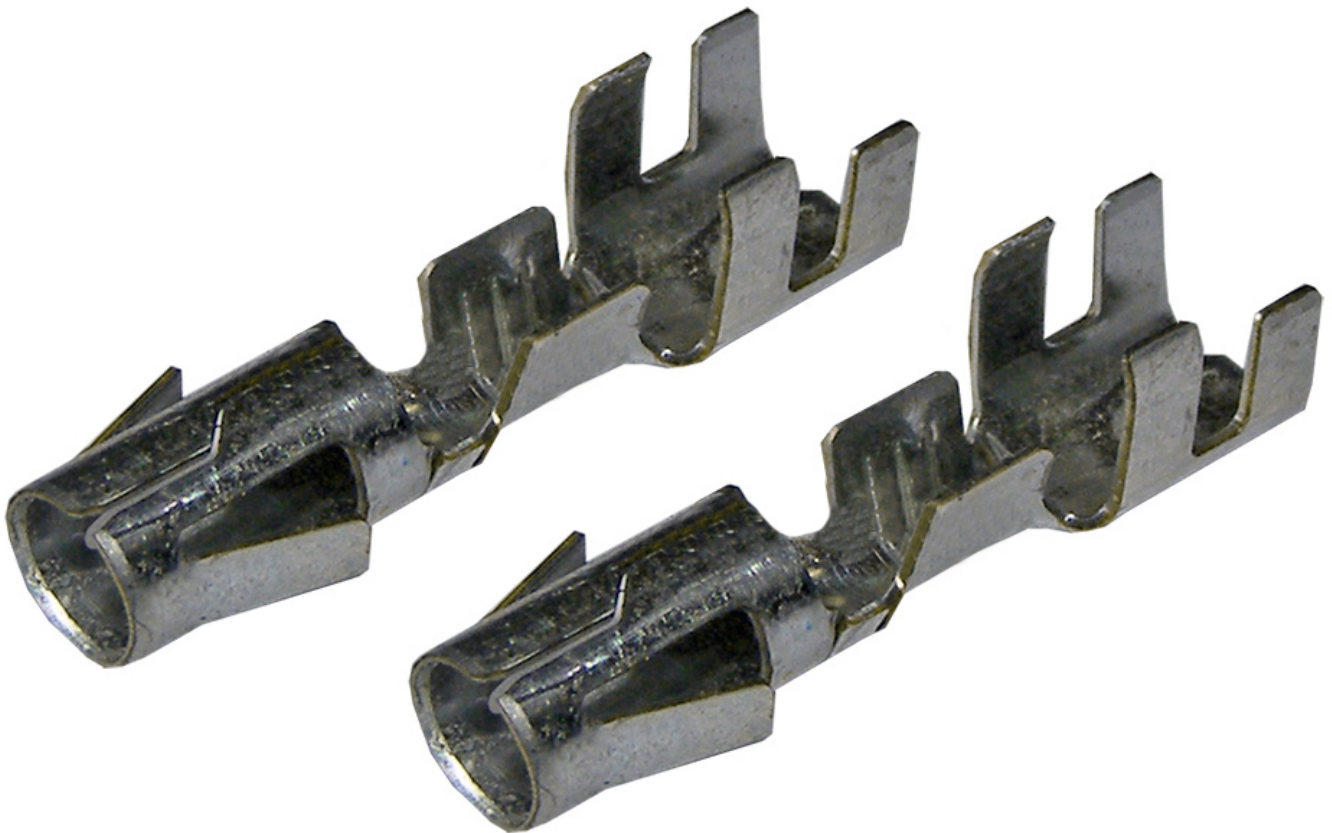

Dane aktualne na dzień: 29-04-2026 05:50

Link do produktu: <https://www.batpol.shop/konektor-pin-zenski-okragly-l-3,5-mercedes-bmw-p-1325.html>

KONEKTOR PIN ZENSKI OKRAGLY L-3,5 MERCEDES BMW

Cena brutto	3,00 zł
Cena netto	2,44 zł
Producent części	Inny
Typ samochodu	Samochody osobowe, Samochody dostawcze

Opis produktu

Konektor jest montowany w złączach stosowanych w samochodach z grupy VAG: Volkswagen, Skoda, Audi, oraz PSA: Peugeot, Citroen, Renault, często spotykany również w instalacjach takich marek jak: Mercedes, Porsche, Ford, Fiat i inne.

- **Konektor na przewód:** 1,5 - 4,0 mm²
- **AWG:** 11-16
- **Montaż:** na przewodzie
- **Materiał:** Miedź Cynowana - Najwyższa Jakość
- **Typ:** L-3,5
- **Jednostka miary:** aukcja dotyczy 2 szt
- **Zgodność z dyrektywą:** RoHS, EC