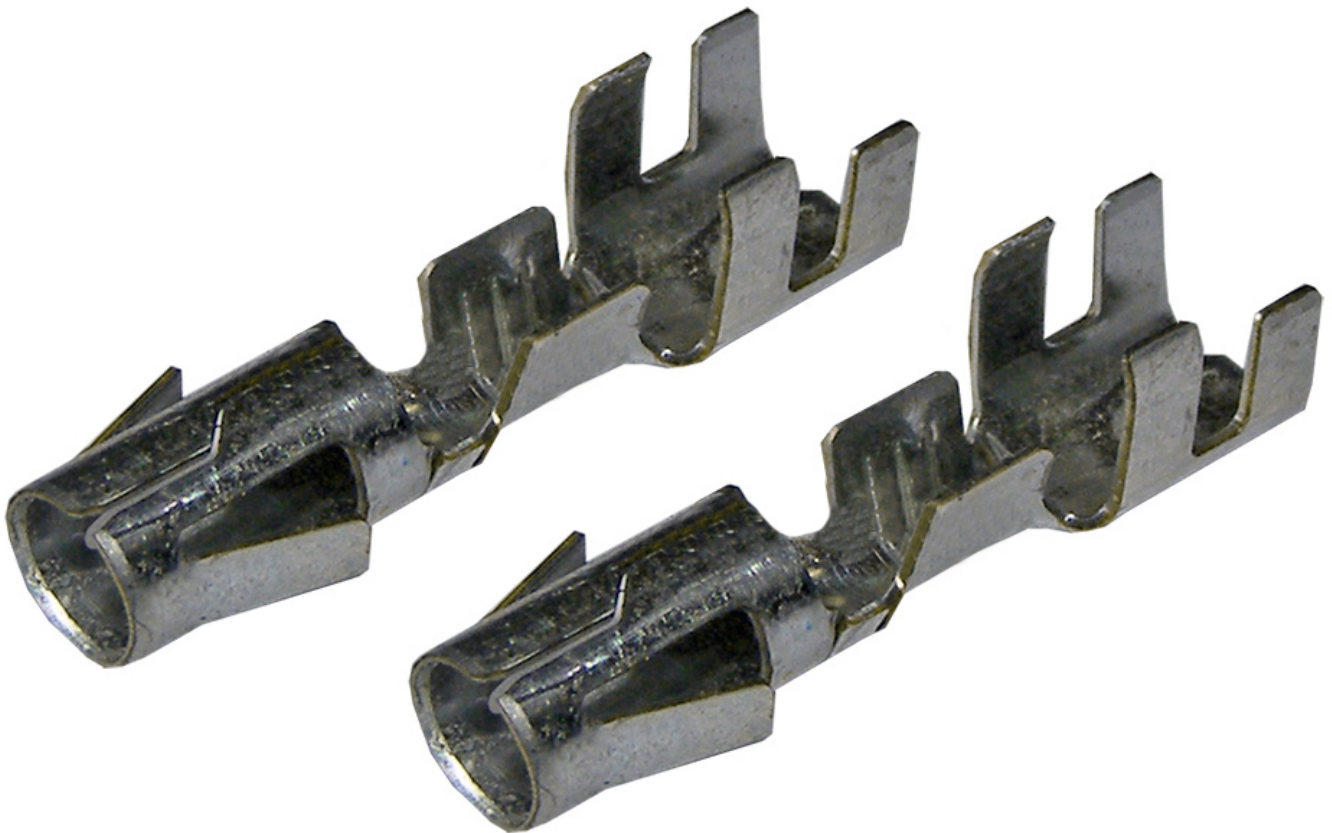

Dane aktualne na dzień: 22-06-2026 15:53

Link do produktu: <https://www.batpol.shop/konektor-pin-zenski-okragly-l-3-5-mercedes-bmw-p-1325.html>

KONEKTOR PIN ZENSKI OKRAGLY L-3,5 MERCEDES BMW

Cena brutto	3,00 zł
Cena netto	2,44 zł
Producent części	Inny
Typ samochodu	Samochody osobowe, Samochody dostawcze

Opis produktu

Konektor jest montowany w złączach stosowanych w samochodach z grupy VAG: Volkswagen, Skoda, Audi, oraz PSA: Peugeot, Citroen, Renault, często spotykany również w instalacjach takich marek jak: Mercedes, Porsche, Ford, Fiat i inne.

- **Konektor na przewód:** 1,5 - 4,0 mm²
- **AWG:** 11-16
- **Montaż:** na przewodzie
- **Materiał:** Miedź Cynowana - Najwyższa Jakość
- **Typ:** L-3,5
- **Jednostka miary:** aukcja dotyczy 2 szt
- **Zgodność z dyrektywą:** RoHS, EC