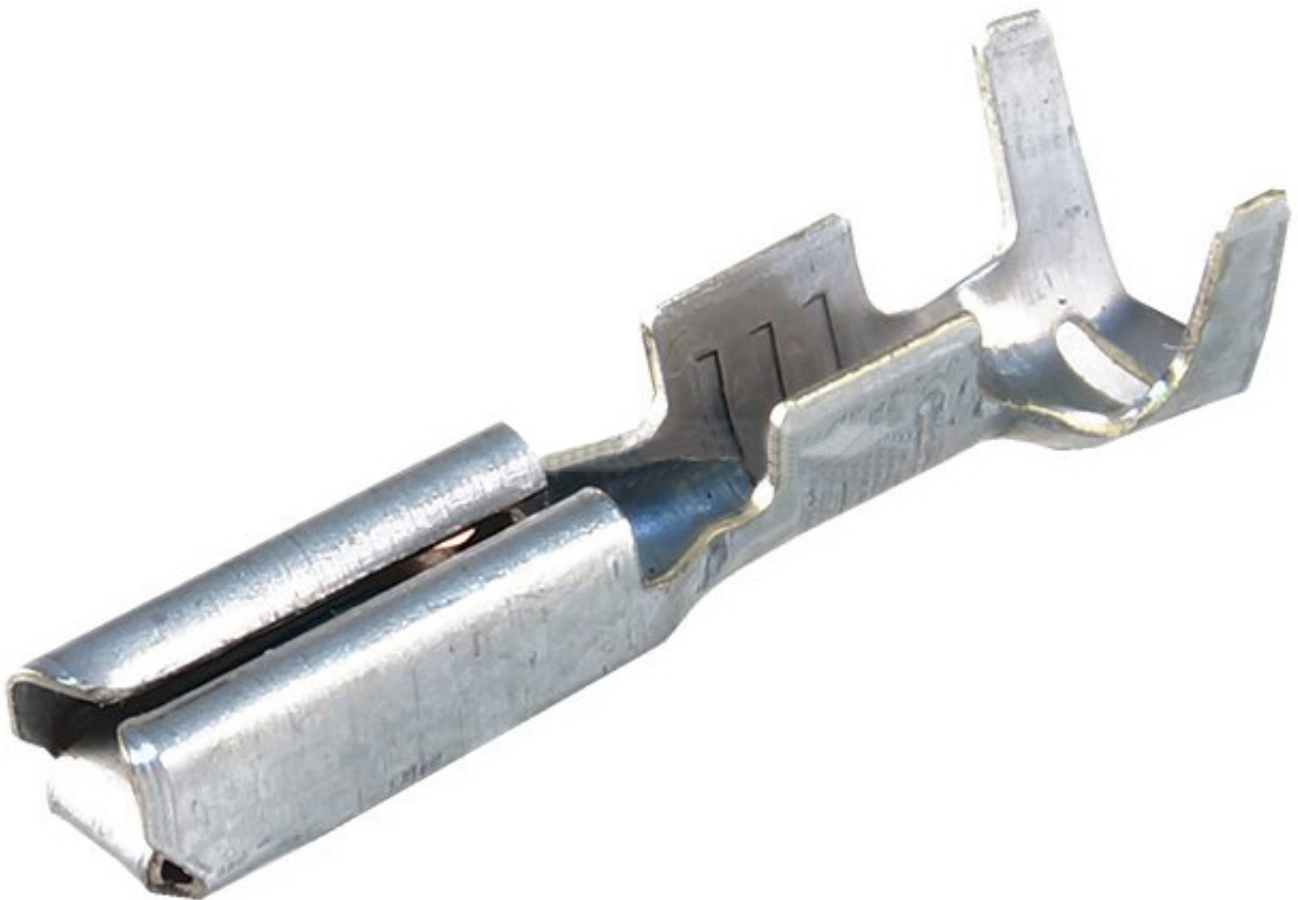

Dane aktualne na dzień: 14-06-2026 00:24

Link do produktu: <https://www.batpol.shop/konektor-pin-zenski-nippon-0-5-1-5mm2-typ-2-p-1764.html>

KONEKTOR PIN ZENSKI NIPPON 0,5-1,5mm² TYP 2

Cena brutto	1,00 zł
Cena netto	0,81 zł
Producent części	Inny
Typ samochodu	Samochody osobowe, Samochody dostawcze

Opis produktu

Konektor jest montowany w złączach stosowanych w samochodach głównie azjatyckich, motocyklach oraz maszynach

- **Konektor na przewód:** 0,5 - 1,5 mm²
- **AWG:** 13 - 16
- **Montaż:** pod uszczelkę
- **Materiał:** Miedź Cynowana - Najwyższa Jakość
- **Typ:** Nippon typ 2
- **Jednostka miary:** aukcja dotyczy 1 szt
- **Zgodność z dyrektywą:** RoHS, EC