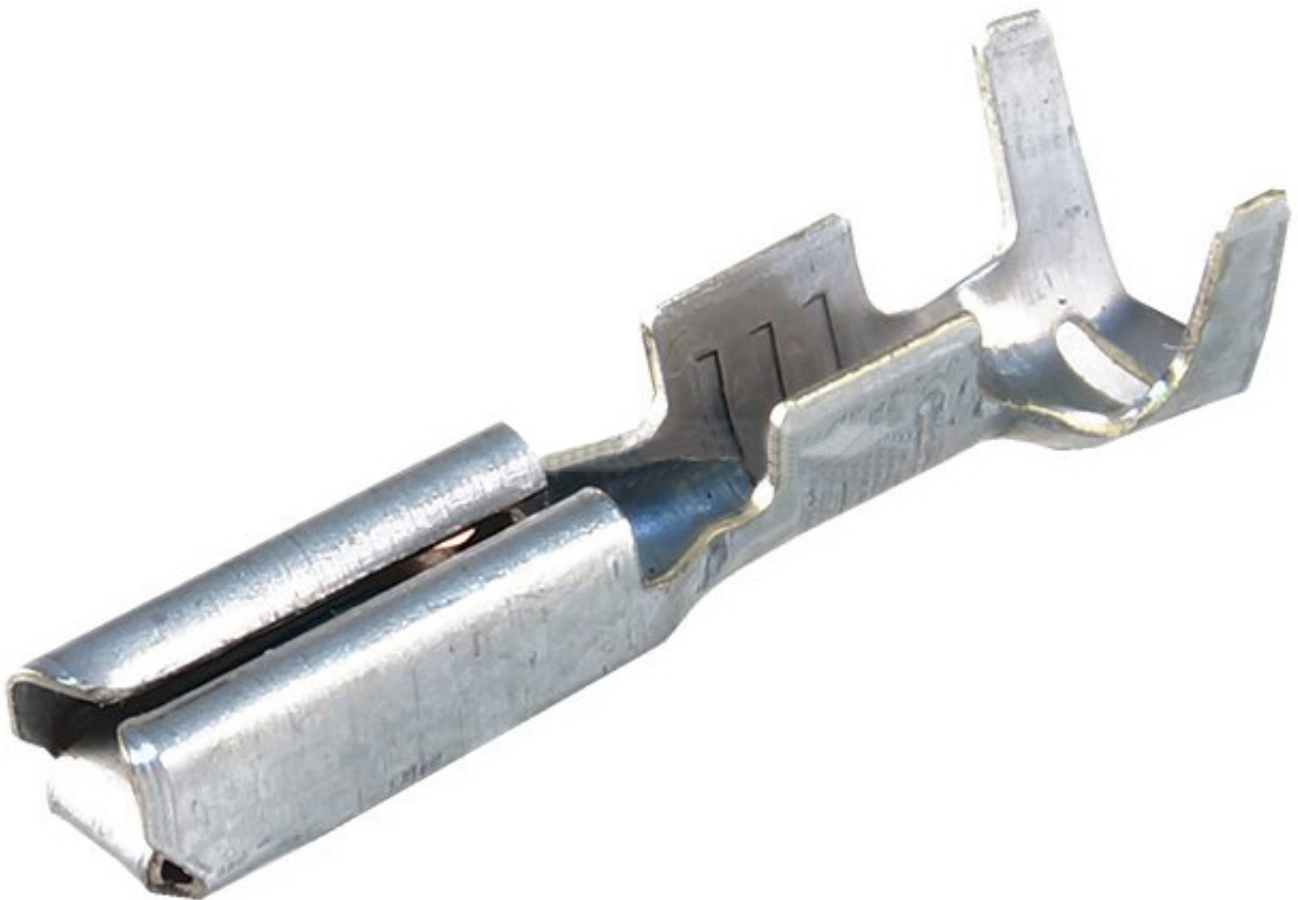

Dane aktualne na dzień: 29-04-2026 12:31

Link do produktu: <https://www.batpol.shop/konektor-pin-zenski-nippon-0-5-1-5mm2-typ-2-p-1764.html>

## KONEKTOR PIN ZENSKI NIPPON 0,5-1,5mm<sup>2</sup> TYP 2

Cena brutto	<b>1,00 zł</b>
Cena netto	<b>0,81 zł</b>
Producent części	<b>Inny</b>
Typ samochodu	<b>Samochody osobowe, Samochody dostawcze</b>

### Opis produktu

---

Konektor jest montowany w złączach stosowanych w samochodach głównie azjatyckich, motocyklach oraz maszynach

- **Konektor na przewód:** 0,5 - 1,5 mm<sup>2</sup>
- **AWG:** 13 - 16
- **Montaż:** pod uszczelkę
- **Materiał:** Miedź Cynowana - Najwyższa Jakość
- **Typ:** Nippon typ 2
- **Jednostka miary:** aukcja dotyczy 1 szt
- **Zgodność z dyrektywą:** RoHS, EC